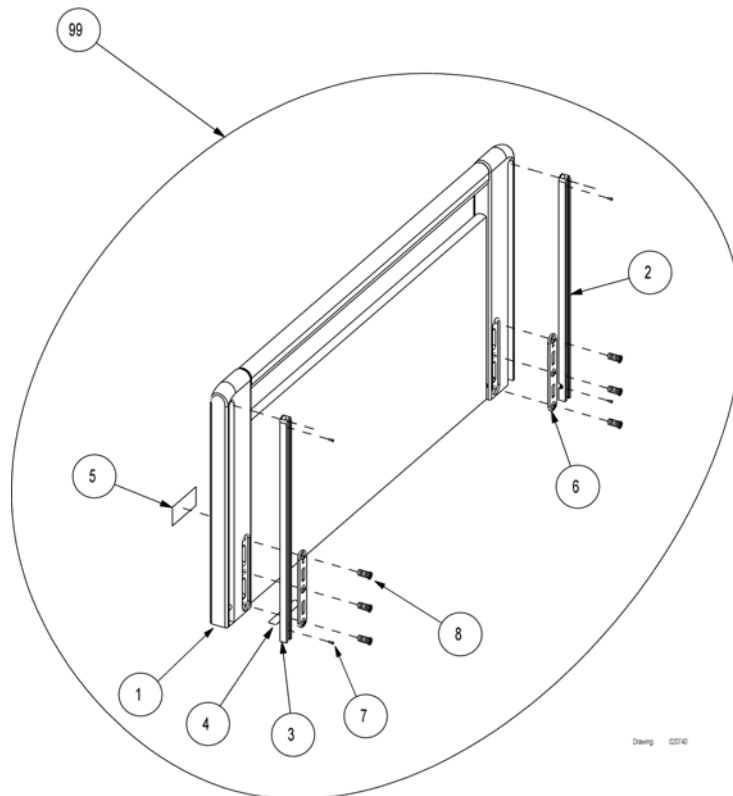

(Invacare® SB750 =>2013.01.01) | (Bed ends and -plates)
(Sanne bed end plates, 85 cm width)

1	1505835	Not for separate sale - please contact Invacare	1
2	320504/L	Alu-skene till gavel Flex/Sanne vänster	4
3	320504/R	Alu-skene till gavel Flex/Sanne höger	4
4	1505835	Not for separate sale - please contact Invacare	1
5	417547	Label with Invacare logo	2
6	418441	Bracket with holes	4
7	812847	Skruv till alu.skene Scanbedco 700	8
8	818338	Skriv M8x24, special	12
99	020429.01	Sänggavel Sanne 85 cm bok natur	1