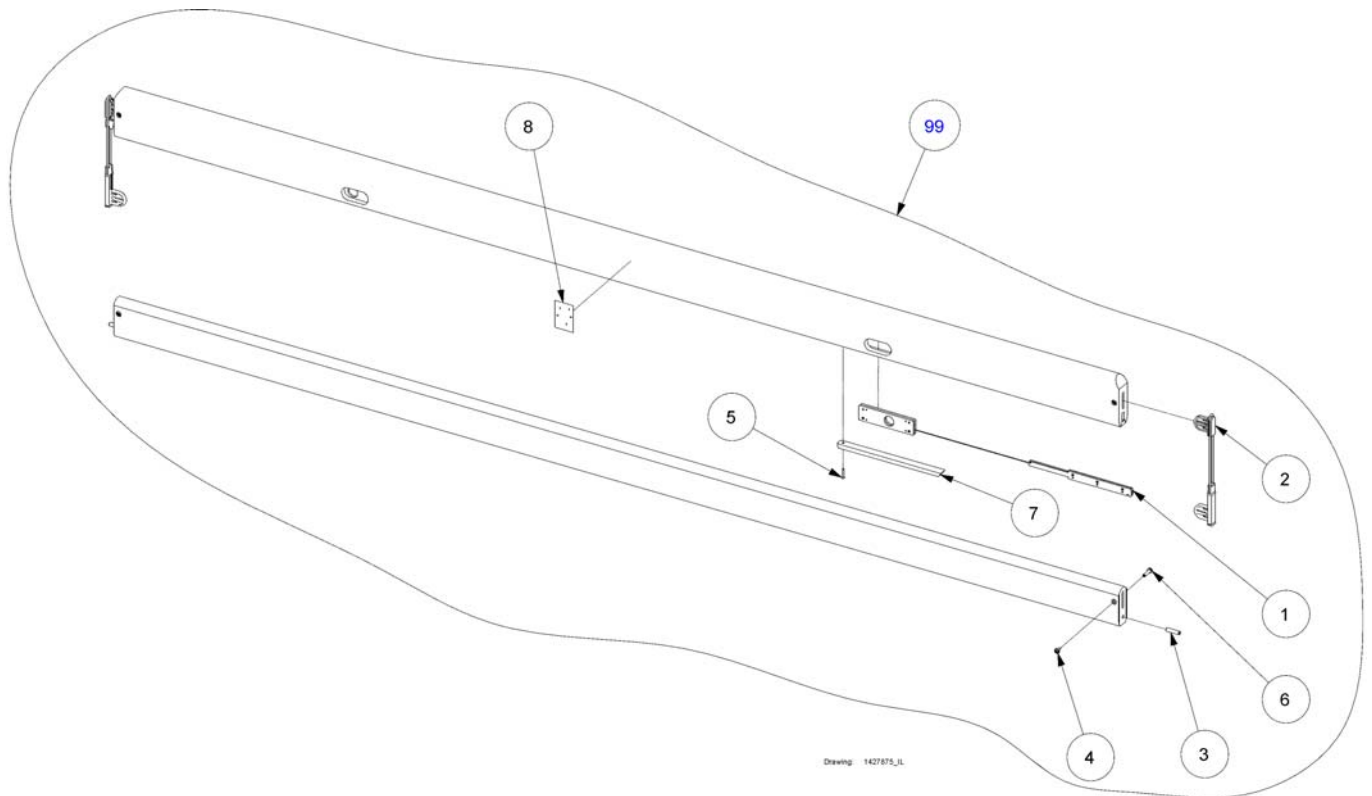

Grind Britt III

1	020024	Utlösare utbytesdelar Britt/Lilly sats/2 grind	1
2	319137	Glider t Brittgrind se 020023	2
3	413766	Sprint grind Britt	2
4	817265	Bokskruv hona SB750	4
5	814374	Wood screw $\varnothing 3 \times 20$ 0x20 hf c 324 for beech list	2
6	812367	Bokskruv hane SB750	4
7	1517167-0102	Wood strip for wood siderails	2
7	1517167-0101	Wood strip for wood siderails	2
8	1435328	Label for wooden side rail release	1
99	020434.05	Sänggrind Britt III vitlaserad	1
99	020434.02	Sänggrind Britt III körsbär	1
99	020434.01	Sänggrind Britt III bok natur	1