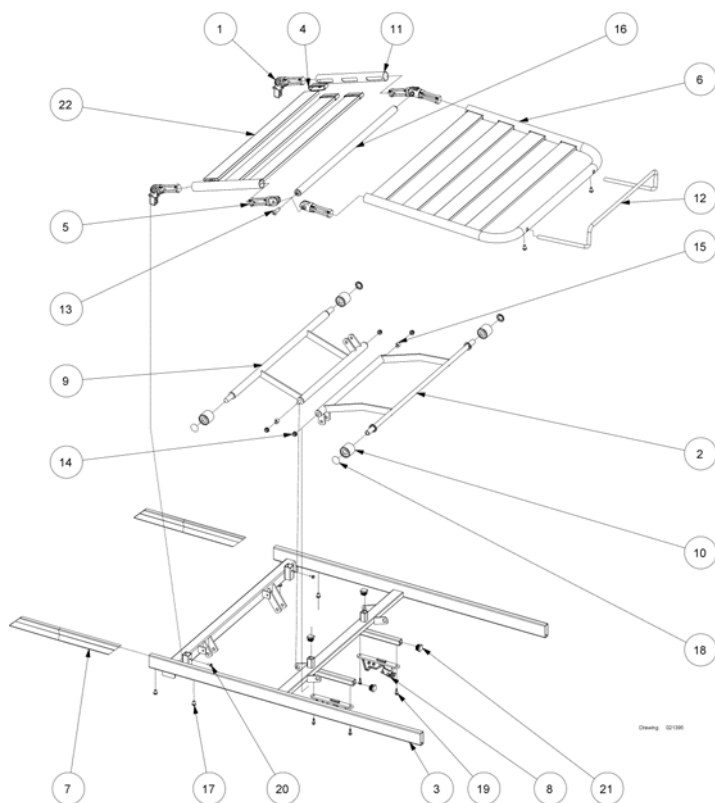

(Top frame, foot end, 183 cm length)

1	021351	Hängselled SB750	2
2	221146-1015	Lifter arm for leg section 85 and 90 cm width	1
3	221134-1015	Top frame foot end 85x183 cm	1
4	314884-7035	Beslag sänglatta SB750 ljusgrå	12
5	314885	Hängselled sängbotten SB750	4
6	320850	Tubular bow for leg section length 183 cm ø32	1
7	320516.60	Insticksrör SB750	2
8	320529-7035	Låsbeslag SB750 grå sängbotten/lyft st	2
9	320882-1015	Lifter arm for thigh section 85 and 90 cm width	1
10	405479-7035	Nylonrulle d 40/17x38	4
11	420127	Rörstycke rördel SB750	2
13	420623	Bult m8x3.4	2
14	420625-7035	Plastbussning styrarmar SB750 grå	4
15	420649-7035	Fixeringsrör styrarmar SB750 grå	2
16	421458-1015	Distance tube for lifter arm 85 and 90 cm width	1
17	812875	Skruv mc6s m8x12 fzb hfc 9729	6
18	815764	Starlock dia 16 SB750	4
19	819407	Skruv självgående 5.5x19 SB750	4
20	821235	Screw ø5x12 thread form ing	2
21	1423915	Doppsko 20x20 SB750	4
22	420628	Trälatta 85/90 cm SB750	6
12	420163-0005	Madrass stopp fotände SB750	1