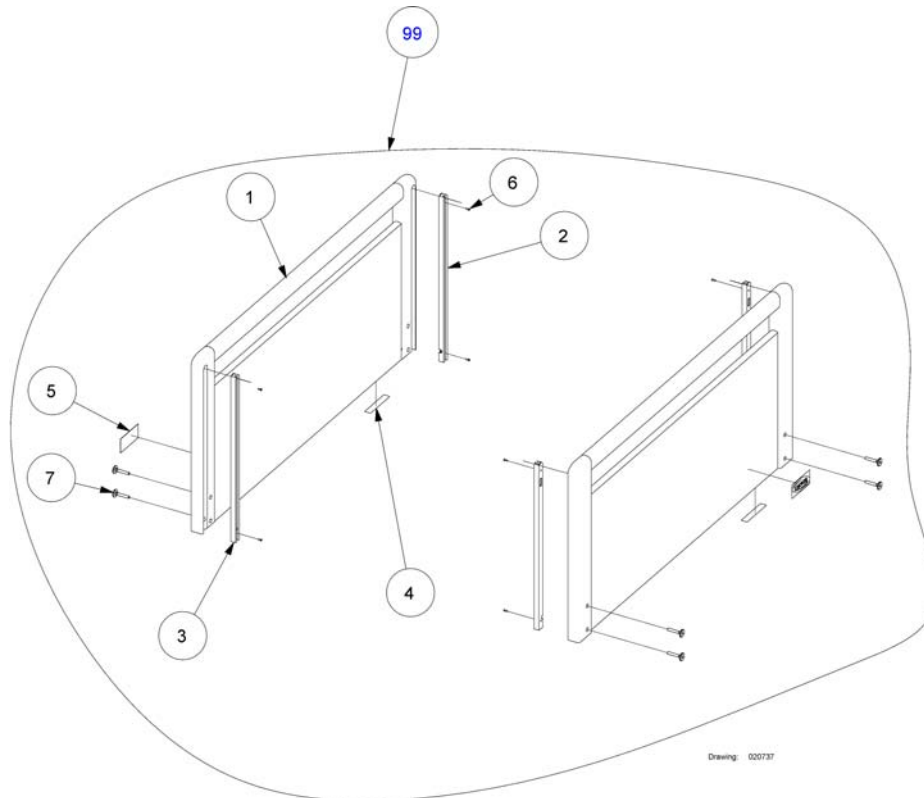

(Invacare® SB750 =>2013.01.01) | (Bed ends and -plates)
(Flex III bed end plates, 120 cm width)

Drawing: 020737

1	1505835	Not for separate sale - please contact Invacare	1
2	320504/L	Alu-skene till gavel Flex/Sanne vänster	2
3	320504/R	Alu-skene till gavel Flex/Sanne höger	2
4	1505835	Not for separate sale - please contact Invacare	1
5	417547	Label with Invacare logo	2
6	812847	Skruv till alu.skene Scanbedco 700	8
7	815720	Möbelskruv m6x40 till Flexgavel	8
99	021917.01	Gavel Flex 120cm bred till SB750 par	1