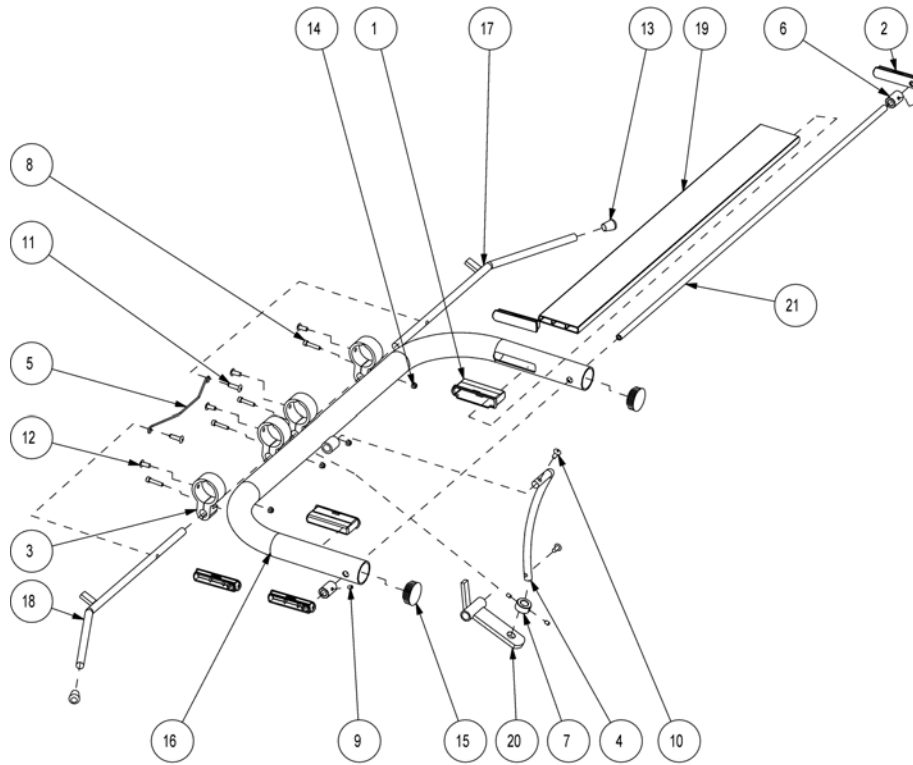

(Head rest)

Drawing: 1441324

1	314884-7035	Beslag sänglatta SB750 ljusgrå	2
2	316825-7035	Bracket for head rest r al 7035	4
3	316839-7035	Holder for head rest ra l 7035	4
4	409155.60	Regleringsstag nacke obeh	1
5	410739	Utlösningsfjäder dia 2 rostfri	1
6	416785	Bussning till SB710	2
7	416788.60	Stop ring $\varnothing 20/\varnothing 105 \times 10$	1
8	803024	Screw m4x208.8 iso 4762	4
9	803216	Stoppskruv m4x6 s6ss m4x6	4
10	803809	Popnit tlp/d/bs 639	2
11	803811	Popnit tlp/d/bs 665 lf 48x16 hfc 1460	2
12	803833	Popnit SB700/750	4
13	804387	Ändpropp dia 9 gummi	2
14	804464	Låsmutter m4 fzb hfc 840 din 985-8	4
15	809982	Ändpropp inv. sfl 32 plast	2
17	1441322-1015	Release arm for head rest right	1
18	1441323-1015	Release arm for head rest left	1
20	1443909-1015	Locking lug with bushing/stop for head rest	1
21	1443910-0002	Rotation tube for head rest $\varnothing 8 \times 1,5 \times 710$	1