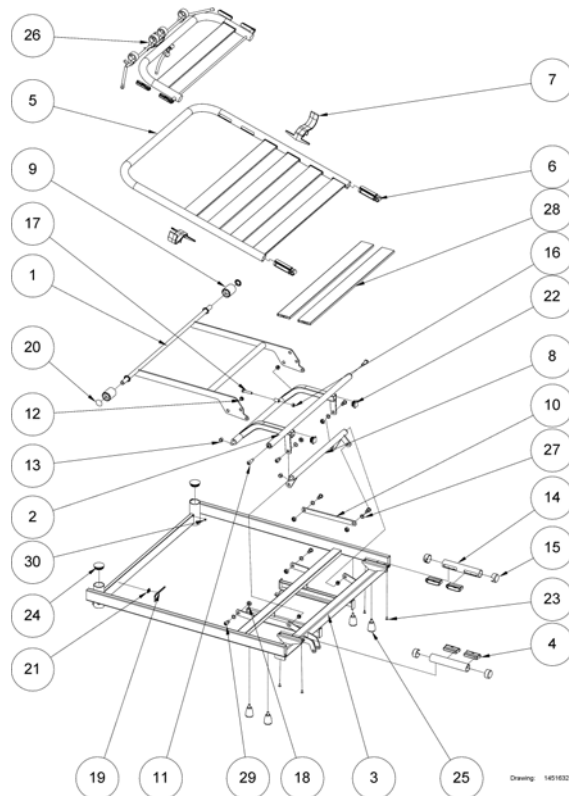

(Top frame, head end, 183+200 cm length, with head rest)

26	-	(Head rest)	1
1	219567-1015	Lifter arm for backrest	1
2	221150-1015	Steering arm head end 85 and 90 cm width	1
3	221161-1015	Top frame head end 90 cm width	1
4	314884-7035	Beslag sänglatta SB750 ljusgrå	12
5	319787	Rörbygel ryggdel SB750	1
6	319800	Hängselled zink SB750	2
7	320584-7035	Madrasstöd grå SB750 90cm	2
8	320881-1015	Parallel arm for backrest section 85 and 90 cm width	1
9	405479-7035	Nylonrulle d 40/17x38	2
10	420620-1015	Fläns SB750	1
11	420623	Bult m8x3.4	2
12	420625-7035	Plastbussning styrarmar SB750 grå	4
13	420649-7035	Fixeringsrör styrarmar SB750 grå	2
14	421459	Rörstycke SB750	2
15	421460-7035	Doppsko sätesdel SB750	4
16	802729	Mutter m8 fzb	1
17	803008	Skruv m8x40 till SB750 lyftarm	1
18	806651	Låsmutter m6m 10loc-king fzb	6
19	811408	Sexkantnyckel nv 5mm hfc 753 din 911	1
20	815764	Starlock dia 16 SB750	2
21	816488	Kabelclips 46x41 hfc 2540	1
22	1423912-7035	Doppsko SB750	2
23	1423996	Blind rivet ø48x9	0
24	1432700-7035	Doppsko	2
25	1435325-7035	Handgrepp/vred sängbotten SB750/SB200	4
27	1446475	Fibre washer ø13xø19x05 red	6
28	1484059	Lamell 85/90cm SB750 70cm	6
29	1493130	Bult ryggdel SB750 ingår i 1435195	6
30	1538319	(Plastic cap Ø8)	2