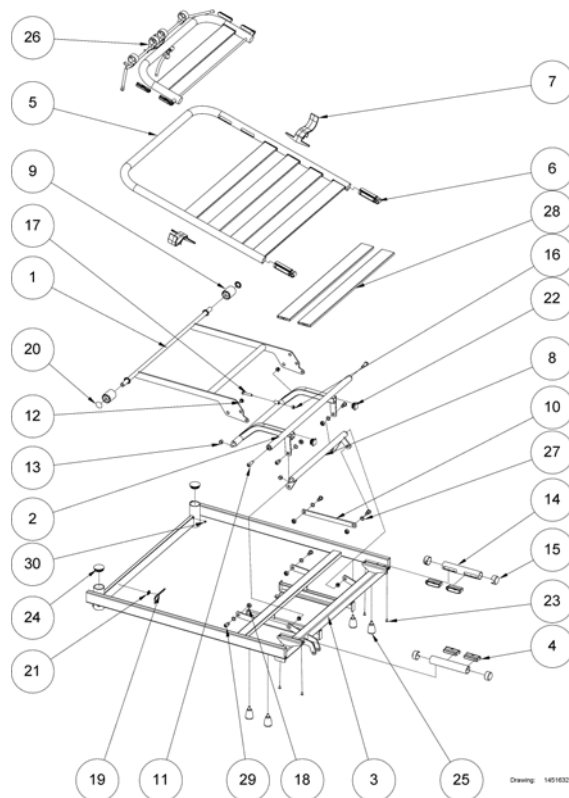

(Top frame, head end, 183+200 cm length, with head rest)

26	-	(Head rest)	1
1	219567-1015	Lifter arm for backrest	1
2	221150-1015	Steering arm head end 85 and 90 cm width	1
3	221149-1015	Top frame head end 85 cm width	1
4	314884-7035	Beslag sänglatta SB750 ljusgrå	12
5	319787	Rörbygel ryggdel SB750	1
6	319800	Hängselled zink SB750	2
7	320584-7035	Madrassöd grå SB750 90cm	2
8	320881-1015	Parallel arm for backrest section 85 and 90 cm width	1
9	405479-7035	Nylonrulle d 40/17x38	2
10	420620-1015	Fläns SB750	1
11	420623	Bult m8x3.4	2
12	420625-7035	Plastbussning styrarmar SB750 grå	4
13	420649-7035	Fixeringsrör styrarmar SB750 grå	2
14	421459	Rörstycke SB750	2
15	421460-7035	Doppsko sätesdel SB750	4
16	802729	Mutter m8 fzb	1
17	803008	Skruv m8x40 till SB750 lyftarm	1
18	806651	Låsmutter m6m 10loc-king fzb	6
19	811408	Sexkantnyckel nv 5mm hfc 753 din 911	1
20	815764	Starlock dia 16 SB750	2
21	816488	Kabelclips 46x41 hfc 2540	1
22	1423912-7035	Doppsko SB750	2
23	1423996	Blind rivet ø48x9	4
24	1432700-7035	Doppsko	2
25	1435325-7035	Handgrepp/vred sängbotten SB750/SB200	4
27	1446475	Fibre washer ø13xø19x05 red	6
28	420628	Trälatta 85/90 cm SB750	6
29	1493130	Bult ryggdel SB750 ingår i 1435195	6
30	1538319	(Plastic cap Ø8)	2