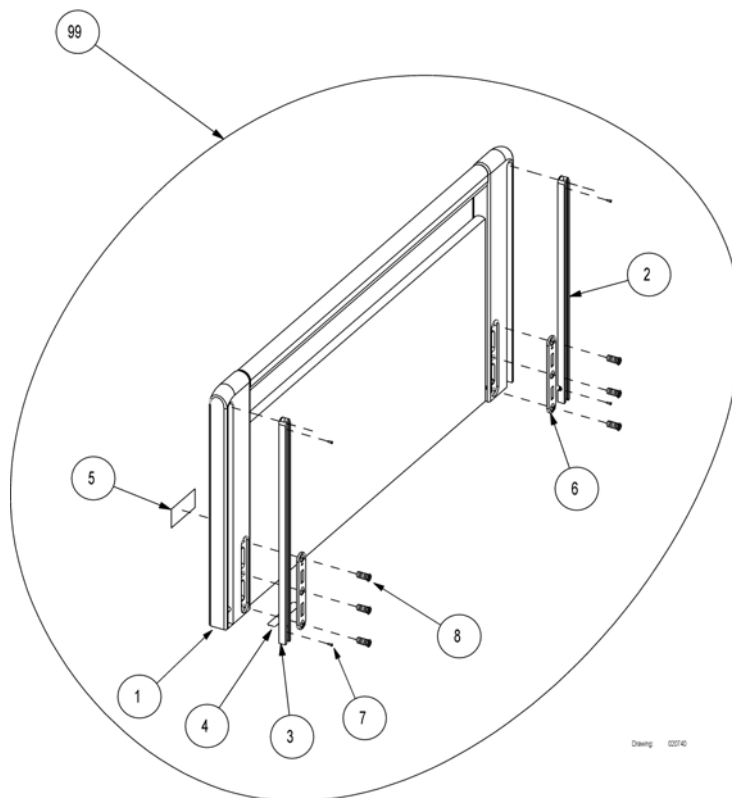

(Sanne bed end plates, 85 cm width, increased)

1	1505835	Not for separate sale - please contact Invacare	1
2	321519/L	Alu skena förhöjd till Flex/Sanne +5cm vänster	1
3	321519/R	Alu skena förhöjd till Flex/Sanne + 5cm höger	1
4	1505835	Not for separate sale - please contact Invacare	1
5	417547	Label with Invacare logo	1
6	418441	Bracket with holes	2
7	812847	Skruv till alu.skena Scanbedco 700	4
8	818338	Skrub M8x24, special	6
99	1451258-0101	Gavel Sanne III 400/750 hög 85 cm par	1