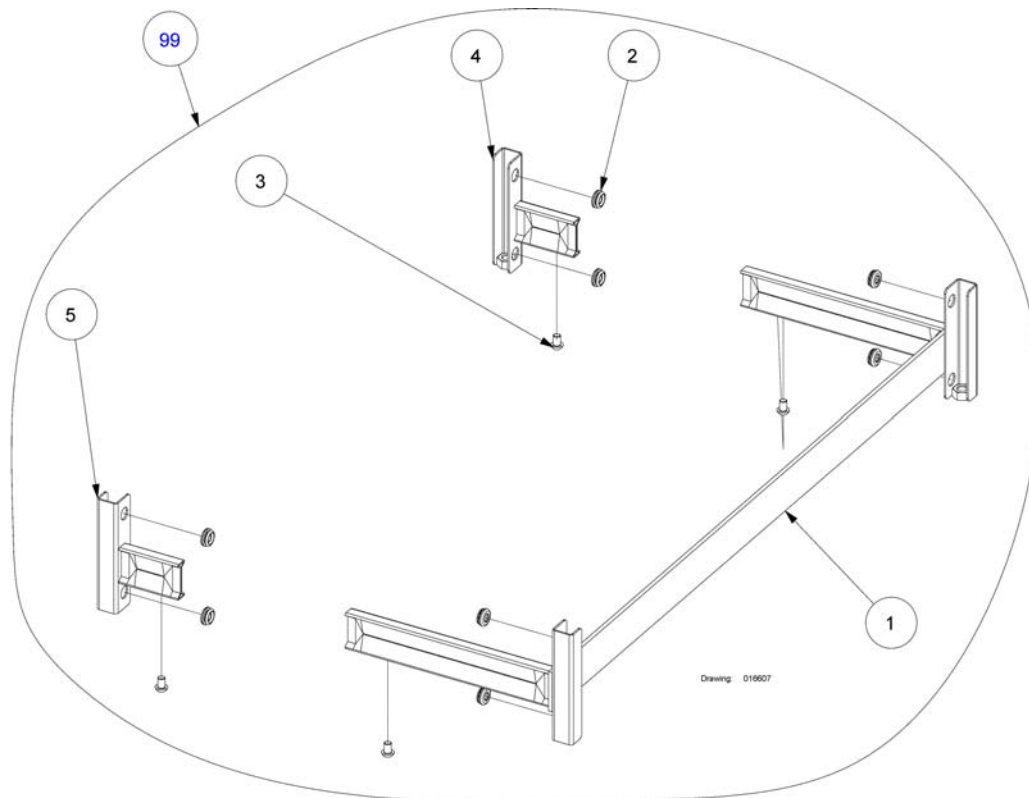

(Oda and Piggy bed end brackets, 85 cm width)

1	219569-1015	Bed end bracket with u-profile foot end	1
2	417008	Membrannippel dia 145x2	8
3	812875	Skruv mc6s m8x12 fzb hfc 9729	4
4	1492058-1015	Gavelbeslag m u-profil vä Piggy/Oda	1
5	1492059-1015	Gavelbeslag m u-profil hö Piggy/Oda	1
99	020421.D0	Gavelbeslag 85 cm med u-profil	1