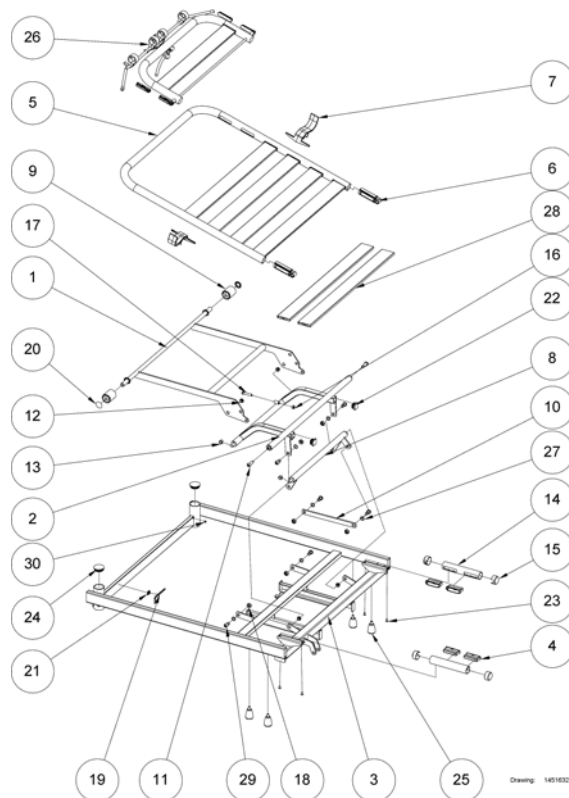

(Top frame, head end, 183+200 cm length, with head rest)

26	-	(Head rest)	1
1	219567-1015	Lifter arm for backrest	1
2	221150-1015	Steering arm head end 85 and 90 cm width	1
3	221161-1015	Top frame head end 90 cm width	1
4	314884-7035	Beslag sänglatta SB750 ljusgrå	14
5	319787	Rörbygel ryggdel SB750	1
6	319800	Hängselled zink SB750	2
7	320584-7035	Madrasstöd grå SB750 90cm	2
8	320881-1015	Parallel arm for backrest section 85 and 90 cm width	1
9	405479-7035	Nylonrulle d 40/17x38	2
10	420620-1015	Fläns SB750	1
11	420623	Bult m8x3.4	2
12	420625-7035	Plastbussning styrarmar SB750 grå	4
13	420649-7035	Fixeringsrör styrarmar SB750 grå	2
14	421459	Rörstycke SB750	2
15	421460-7035	Doppsko sätesdel SB750	4
16	802729	Mutter m8 fzb	1
17	803008	Skruv m8x40 till SB750 lyftarm	1
18	806651	Låsmutter m6m 10loc-king fzb	6
19	811408	Sexkantnyckel nv 5mm hfc 753 din 911	1
20	815764	Starlock dia 16 SB750	2
21	816488	Kabelclips 46x41 hfc 2540	1
22	1423912-7035	Doppsko SB750	2
23	1423996	Blind rivet ø48x9	4
24	1432700-7035	Doppsko	2
25	1435325-7035	Handgrepp/vred sängbotten SB750/SB200	2
27	1446475	Fibre washer ø13xø19x05 red	6
28	420628	Trälatta 85/90 cm SB750	6
29	1493130	Bult ryggdel SB750 ingår i 1435195	6
30	1538319	(Plastic cap Ø8)	2