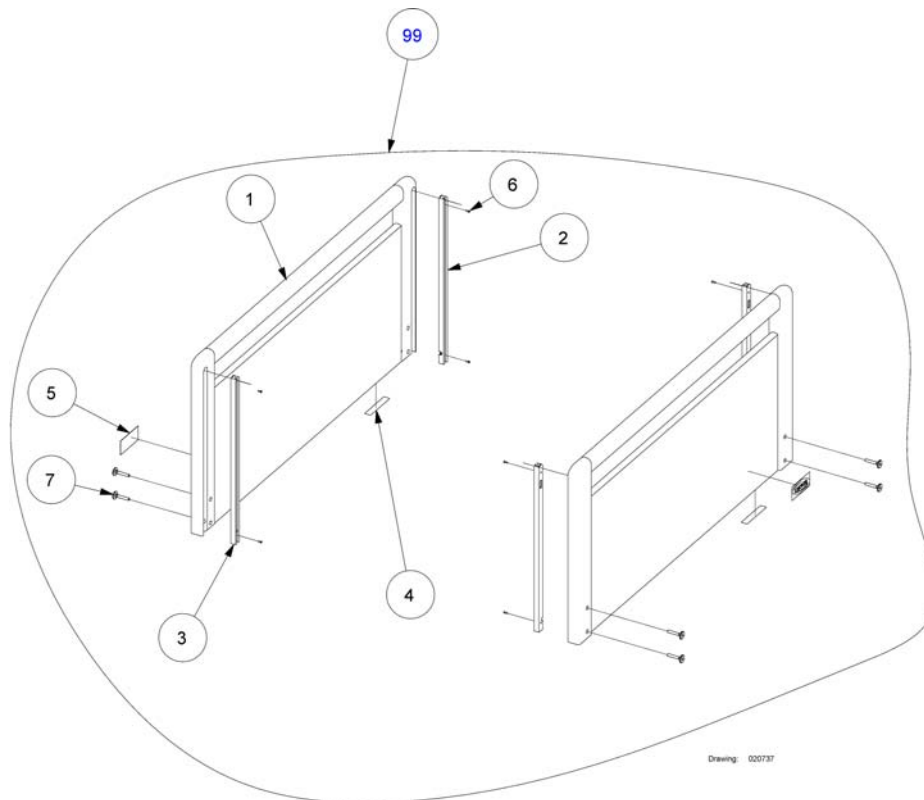

(Flex III bed end plates)

1	1505835	Not for separate sale - please contact Invacare	1
2	320504/L	Alu-skene till gavel Flex/Sanne vänster	2
3	320504/R	Alu-skene till gavel Flex/Sanne höger	2
4	1505835	Not for separate sale - please contact Invacare	2
5	417547	Label with Invacare logo	2
6	812847	Skruv till alu.skene Scanbedco 700	8
7	815720	Möbelskruv m6x40 till Flexgavel	8
99	020737.05	Sänggavel Flex 90 cm vitlaserad	1
99	020737.02	Gavel Flex III 90cm par körsbär	1
99	020737.01	Sänggavel Flex 90 cm bok natur	1