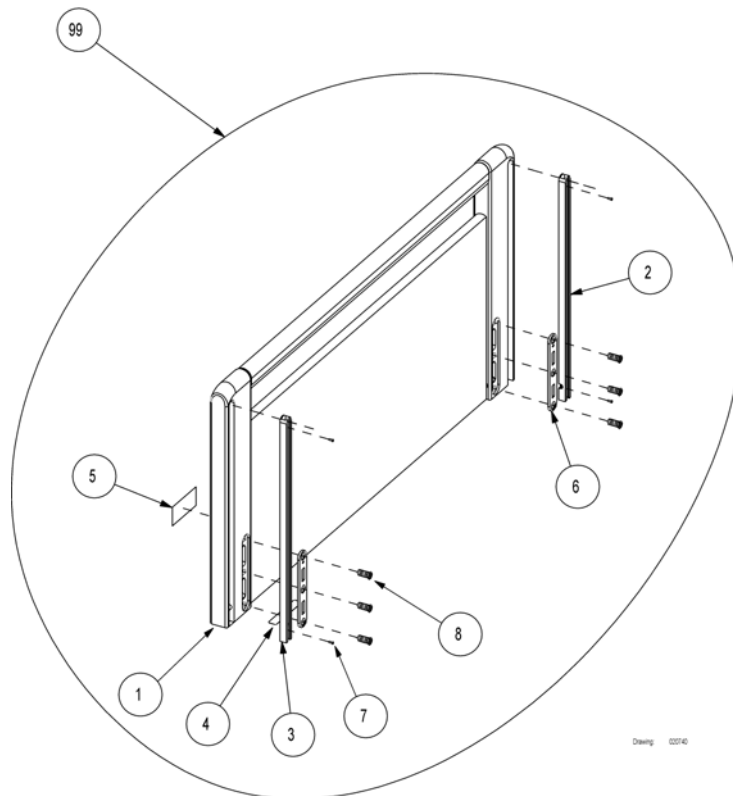

(Sanne bed end plates)

1	1505835	Not for separate sale - please contact Invacare	1
2	320504/L	Alu-skene till gavel Flex/Sanne vänster	2
3	320504/R	Alu-skene till gavel Flex/Sanne höger	2
4	1505835	Not for separate sale - please contact Invacare	1
5	417547	Label with Invacare logo	2
6	418441	Bracket with holes	4
7	812847	Skruv till alu.skene Scanbedco 700	8
8	818338	Skriv M8x24, special	12
99	020740.01	Sänggavel Sanne 90 cm bok natur	1