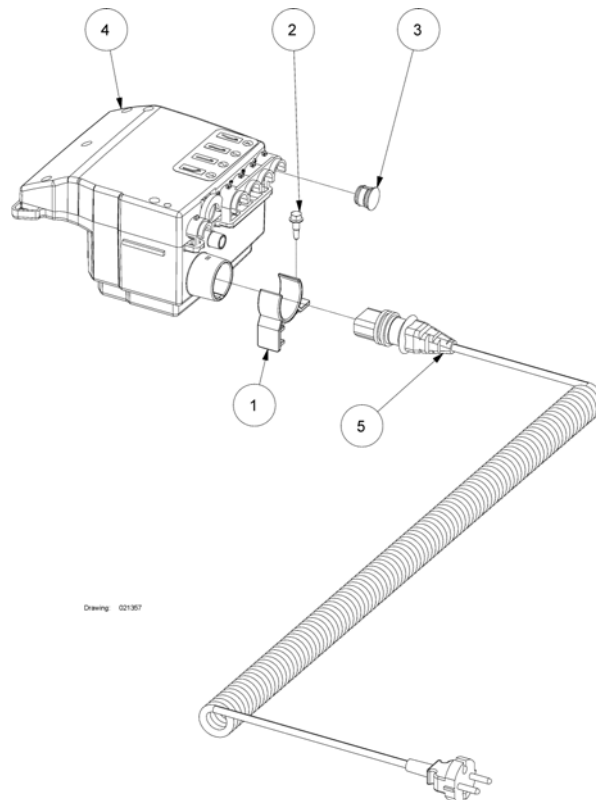

(Control unit without accumulator backup, 3 motors, EU)

1	320522-7035	Hållare för elektronik SB750	1
2	819407	Skruv självgängande 5.5x19 SB750	1
3	819429-7035	Plug for control unit CB09	1
4	1423906	Elektronik cb09 grå SB750	1
5	1424000	Nätkabel grå 755/750/400/vis NilcoIII/combi 3-d elekt	1