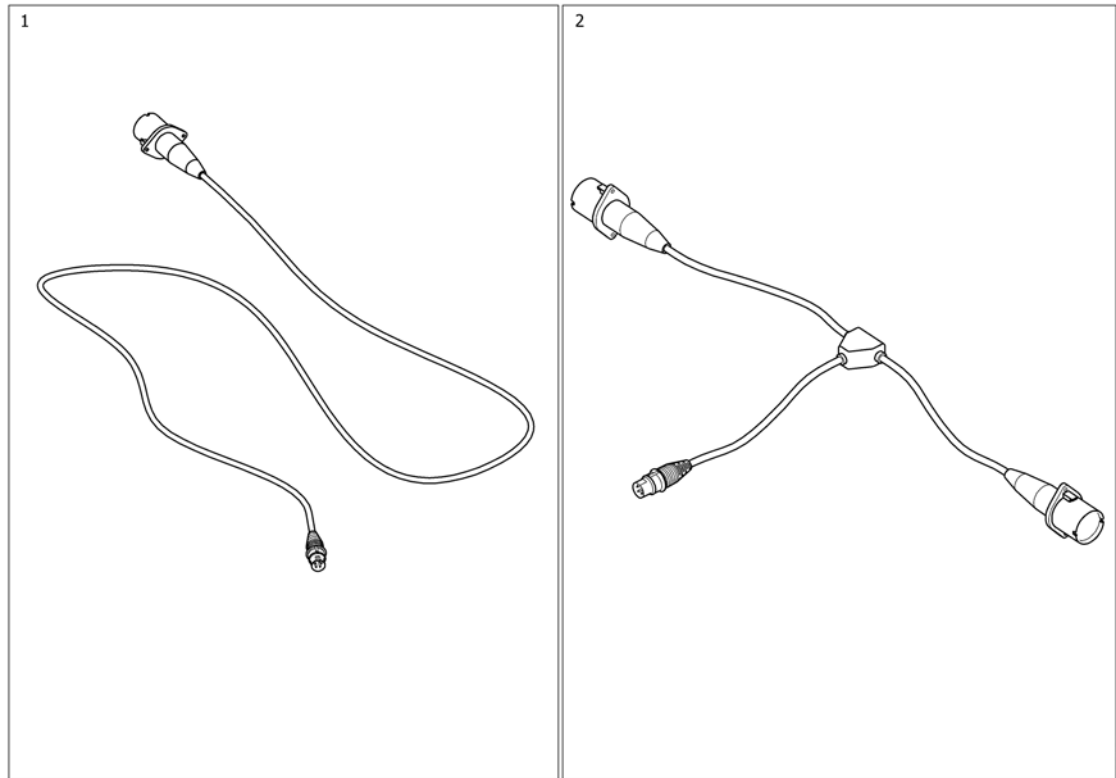

(Extension cable, handcontrol)

1	1532489-7035	Förlängningskabel 2,4 m	1
2	819465	Förgreningskabel	1