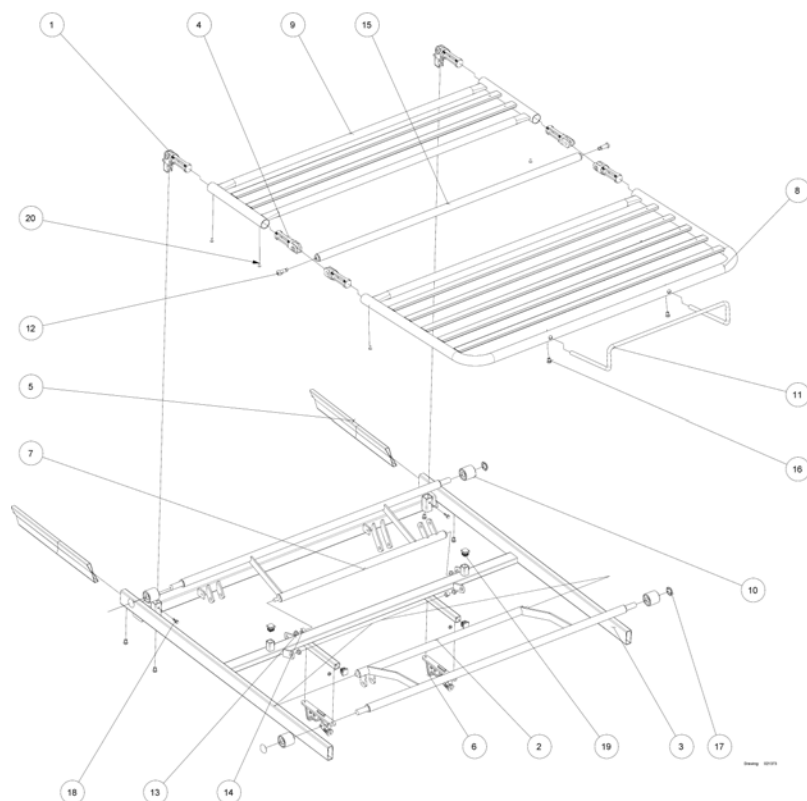

(Top frame, foot end, 200 cm length)

1	1530100	Hängselled kpl säte/lårdel SB750 105/120 cm	2
2	221140-1015	Lifter arm for leg section 120 cm width	1
3	221144-1015	Top frame foot end 105 cm width	1
4	1529664	Hängselled förstärkt 105/120 cm	1
5	320516.60	Insticksrör SB750	2
6	320529-7035	Låsbeslag SB750 grå sängbotten/lyft st	2
7	320868-1015	Lyftarm SB750 120 lårdel	1
8	321502-1015	Leg mattress section 120 cm width	1
9	321503-1015	Thigh mattress section 120 cm width	1
10	405479-7035	Nylonrulle d 40/17x38	4
11	420163-0005	Madrass stopp fotände SB750	1
12	420623	Bult m8x3.4	2
13	420625-7035	Plastbussning styrarmar SB750 grå	4
14	420649-7035	Fixeringsrör styrarmar SB750 grå	2
15	421430-1015	Distance tube for lifter arm 120 cm width	1
16	812875	Skruv mc6s m8x12 fzb hfc 9729	6
17	815764	Starlock dia 16 SB750	4
18	819407	Skruv självgående 5.5x19 SB750	2
19	1423915	Doppsko 20x20 SB750	4
20	803811	Popnit tlp/d/bs 665 lf 48x16 hfc 1460	1