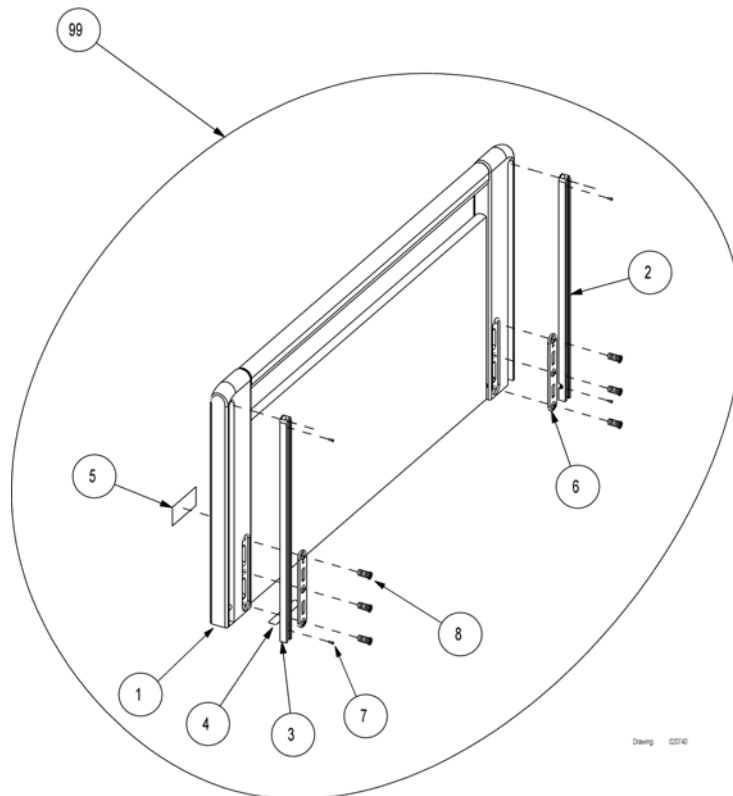

(Invacare® SB750 =>2013.01.01) | (Bed ends and -plates)
(Sanne bed end plates, 105 cm width)

1	1505835	Not for separate sale - please contact Invacare	1
2	320504/L	Alu-skene till gavel Flex/Sanne vänster	2
3	320504/R	Alu-skene till gavel Flex/Sanne höger	2
4	1505835	Not for separate sale - please contact Invacare	1
5	417547	Label with Invacare logo	2
6	418441	Bracket with holes	4
7	812847	Skruv till alu.skene Scanbedco 700	8
8	818338	Screw M8x24, special	12
99	021953.07	Sänggavel Sanne 105 cm mix körsbär/bok natur	1
99	021953.02	Sänggavel Sanne 105 cm körsbär	1
99	021953.01	Sänggavel Sanne 105 cm bok natur	1