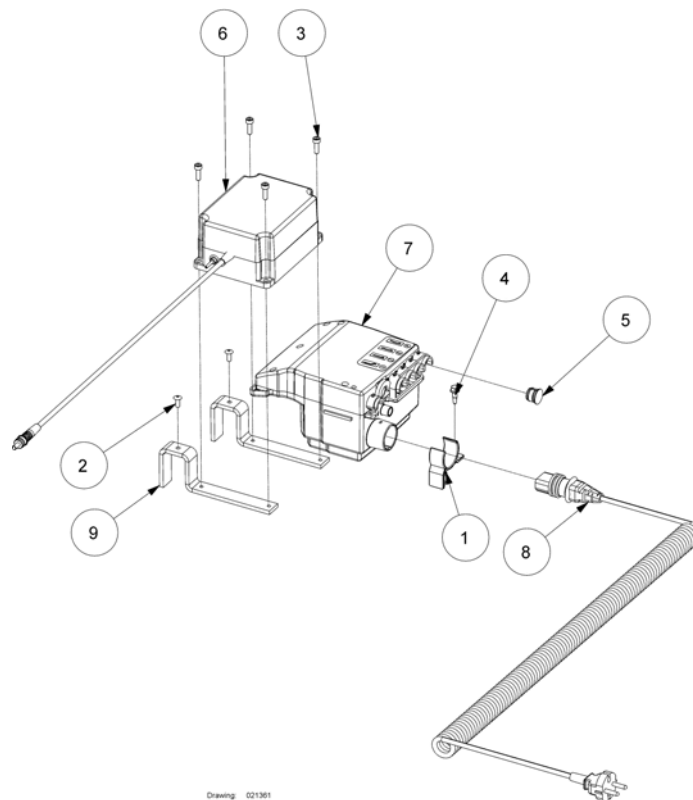

(Control unit with accumulator backup, 3 motors, EU)

Drawing: 021361

1	320522-7035	Hållare för elektronik SB750	1
2	803833	Popnit SB700/750	2
3	816480	Skruv till trafoplåt Vision	4
4	819407	Skruv självgängande 5.5x19 SB750	1
5	819429-7035	Plug for control unit CB09	1
6	1423905	Accumulator backup unit for CB09	1
7	1423907	Elektronik f batteri- backup SB750 cb09 grå	1
8	1424000	Nätkabel grå 755/750/400/vis NilcoIII/combi 3-d elekt	1
9	1441342-1015	Bracket for accumulator backup	2