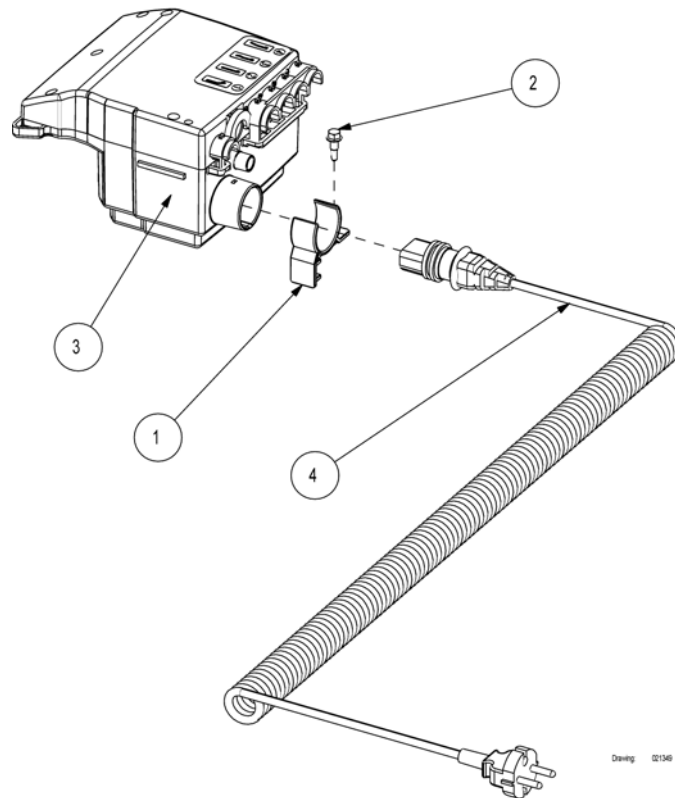

(Control unit without accumulator backup, 4 motors, EU)

1	320522-7035	Hållare för elektronik SB750	1
2	819407	Skruv självgängande 5.5x19 SB750	1
3	1423906	Elektronik cb09 grå SB750	1
4	1424000	Nätkabel grå 755/750/400/vis NilcoIII/combi 3-d elekt	1