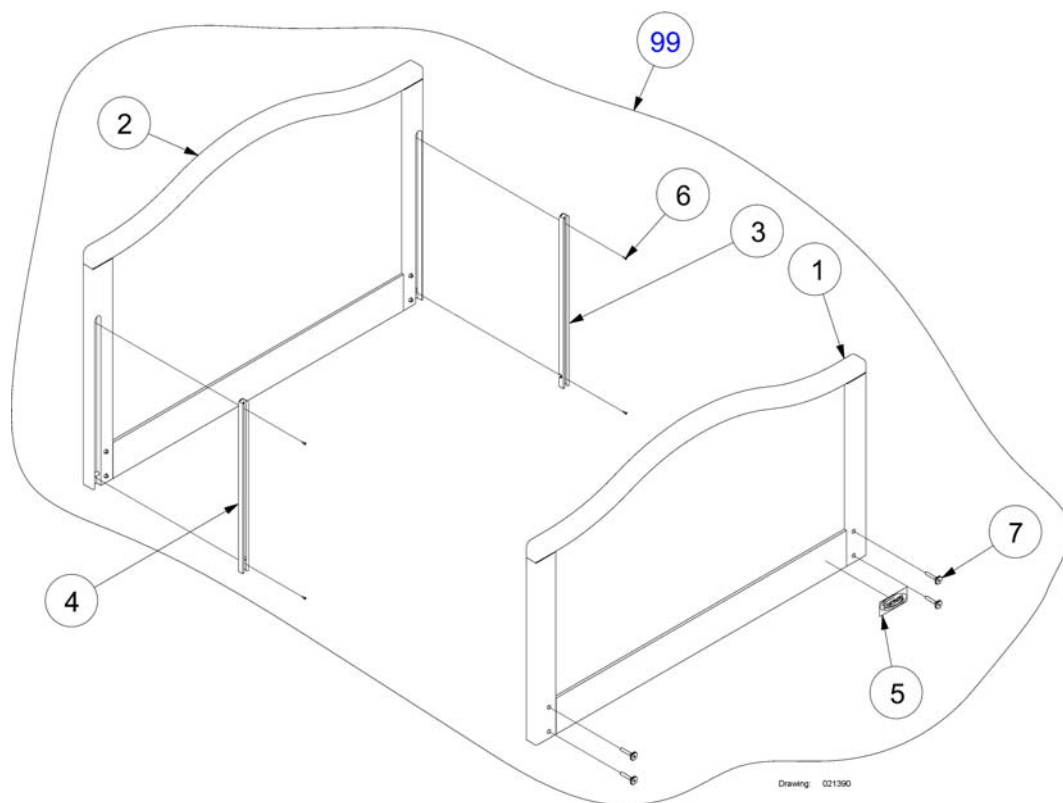

Lågbyggnadssats till säng SB755

1

(Invacare® SB750 =>2013.01.01) | (Bed ends and -plates)
(Bed end and -brackets, 85 cm width)

-	(Oda bed end plates, 85 cm width)	1
-	(Piggy bed end plates, 85 cm width)	1
-	(Karin bed end plates, 85 cm width)	1
-	(Sanne bed end plates, 85 cm width)	1
-	(Sanne bed end plates, 85 cm width, increased)	1
-	(Flex III bed end plates, 85 cm width)	1
-	(Oda and Piggy bed end brackets, 85 cm width)	1
-	(Sanne bed end brackets)	1
-	(Flex III bed end brackets)	1

(Oda bed end plates, 85 cm width)

Drawing: 315669-XX

99	020430.01	Gavel Oda 85 cm par	1
99	020430.05	Oda bed end plate 85 cm width Flex III	1

(Invacare® SB750 =>2013.01.01) | (Bed ends and -plates)
(Piggy bed end plates, 85 cm width)

99	020431.01	Gavel Piggy 85cm till SB750 par	1
99	020431.05	Oda bed end plate 85 cm width complete	1

(Karin bed end plates, 85 cm width)

1	1505835	Not for separate sale - please contact Invacare	1
2	1505835	Not for separate sale - please contact Invacare	1
3	320504/L	Alu-skena till gavel Flex/Sanne vänster	2
4	320504/R	Alu-skena till gavel Flex/Sanne höger	2
5	417547	Label with Invacare logo	2
6	812847	Skruv till alu.skena Scanbedco 700	8
7	815720	Möbelskruv m6x40 till Flexgavel	8
99	021387.01	Sänggavel Karin hög/låg 85 cm bok natur	1