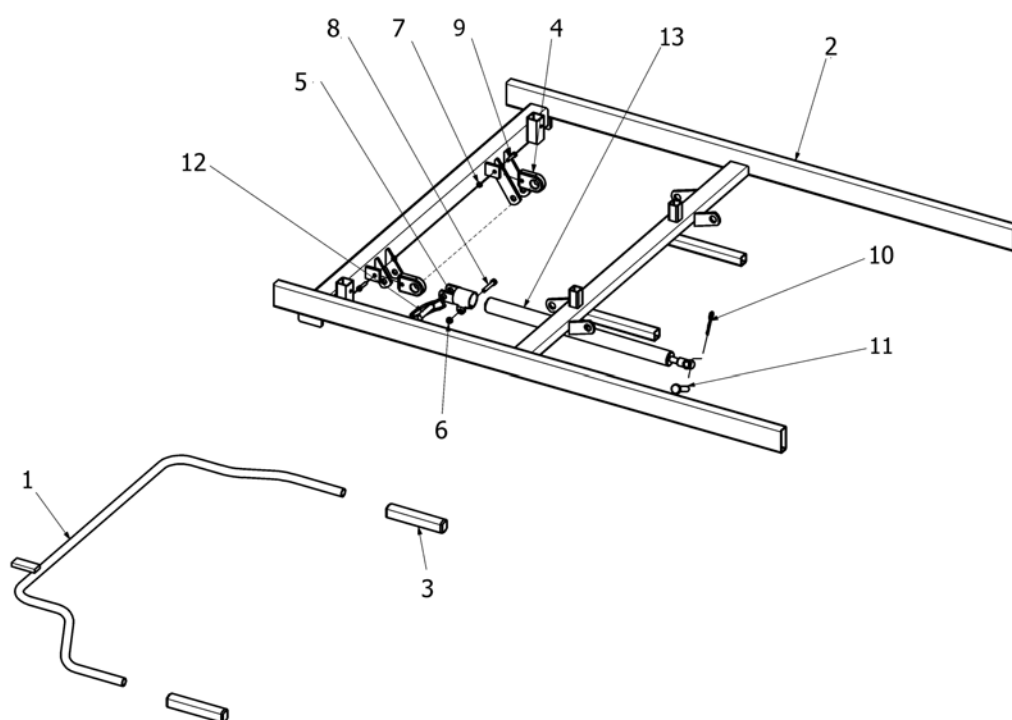

(Gas spring for 85 cm width)

99

SP021371

99	SP021371-1015	(Gas spring for 85cm width)	0
1	219587-1015	Release lever for gas spring 85 cm width	1
2	221134-1015	Top frame foot end 85x183 cm	1
2	221154-1015	Top frame foot end 85x200 cm	1
3	314900-7035	Handtag till utl.spak SB700	2
4	404833	Hållare för utlösarbygel SB700/SB750	2
5	414911.60	Gasfjäder-fäste till bendel SB750	1
6	803992	Låsmutter m6 fzb	1
7	804458	Låsmutter m5 din 985-8	2
8	806785	Skruv mc6s m6x35 fzb hfc 681 din 912	1
9	806793	Skruv mcs m5x20 hfc 9033 din 84	2
10	816427	Hårnålssprint SB750 t rygg/lår/ben-motor	1
11	818328	Splitbult 10 x 45	1
12	819411	Traktorsprint ø10 till motor SB400/SB440/Etude	1
13	821248	Gaskolv bendel SB750 18-2-394-45 1000n	1