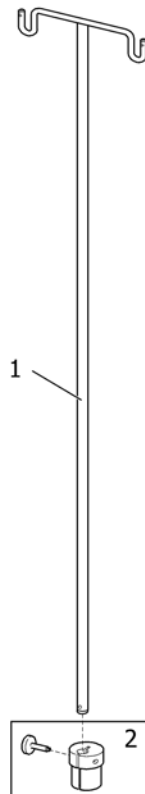

(Drip stand IV)

SF51496273

1	50.60030.B0	Droppställning Staccata vit	1
2	SP1570018	(Attachment cpl, dripstand)	1