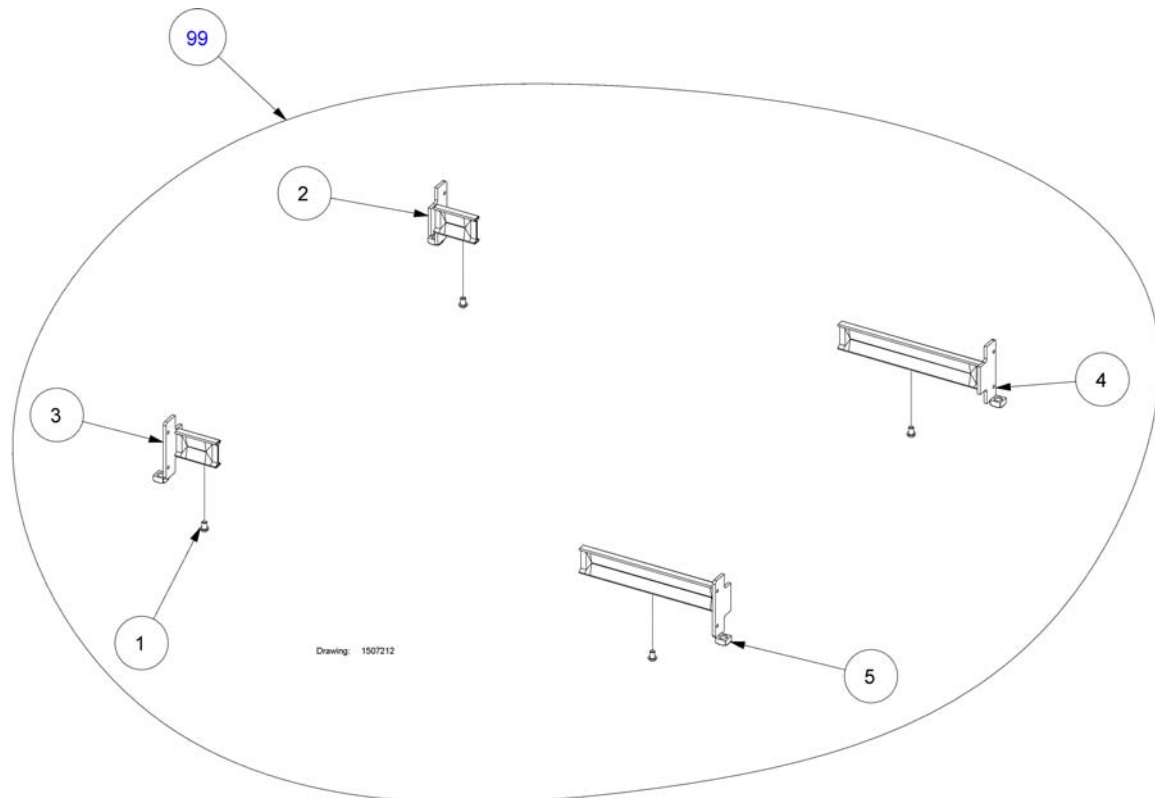

(Flex III bed end brackets)

1	812875	Skruv mc6s m8x12 fzb hfc 9729	4
2	1488672-1015	Gavelbeslag Flex huvud vä SB750	1
3	1488673-1015	Gavelbeslag Flex huvud hö SB750	1
4	1507210-1015	Gavelbeslag SB750 fot vänster till Flex	1
5	1507211-1015	Gavelbeslag SB750 fot höger till Flex	1
99	1507212-1015	Gavelbeslag Flex 90cm huvud/fot SB750	1