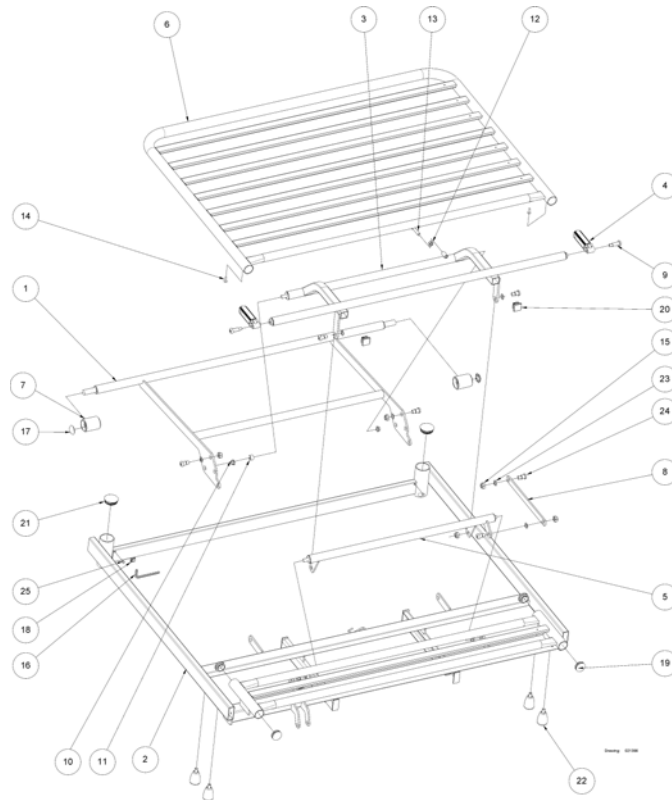

(Top frame, head end, 200 cm length)

1	221139-1015	Lifter arm for backrest 120 cm width	1
2	221142-1015	Top frame head end 120 cm width	1
3	221143-1015	Steering arm head end 120 cm width	1
4	319800	Hängselled zink SB750	2
5	320847-1015	Paralellarm SB750 105 cm	1
6	320892-1015	Backrest 120 cm width	1
7	405479-7035	Nylonrulle d 40/17x38	2
8	420620-1015	Fläns SB750	1
9	420623	Bult m8x3.4	2
10	420625-7035	Plastbussning styrarmar SB750 grå	4
11	420649-7035	Fixeringsrör styrarmar SB750 grå	2
12	802729	Mutter m8 fzb	1
13	803008	Skruv m8x40 till SB750 lyftarm	1
14	803811	Popnit tlp/d/bs 665 lf 48x16 hfc 1460	2
15	806651	Låsmutter m6m 10loc-king fzb	6
16	811408	Sexkantnyckel nv 5mm hfc 753 din 911	1
17	815764	Starlock dia 16 SB750	2
18	816488	Kabelclips 46x41 hfc 2540	1
19	1423911	Doppsko sfl32	4
20	1423912-7035	Doppsko SB750	2
21	1432700-7035	Doppsko	2
22	1435325-7035	Handgrepp/vred sängbotten SB750/SB200	4
23	1446475	Fibre washer ø13xø19x05 red	6
24	1493130	Bult ryggedel SB750 ingår i 1435195	6