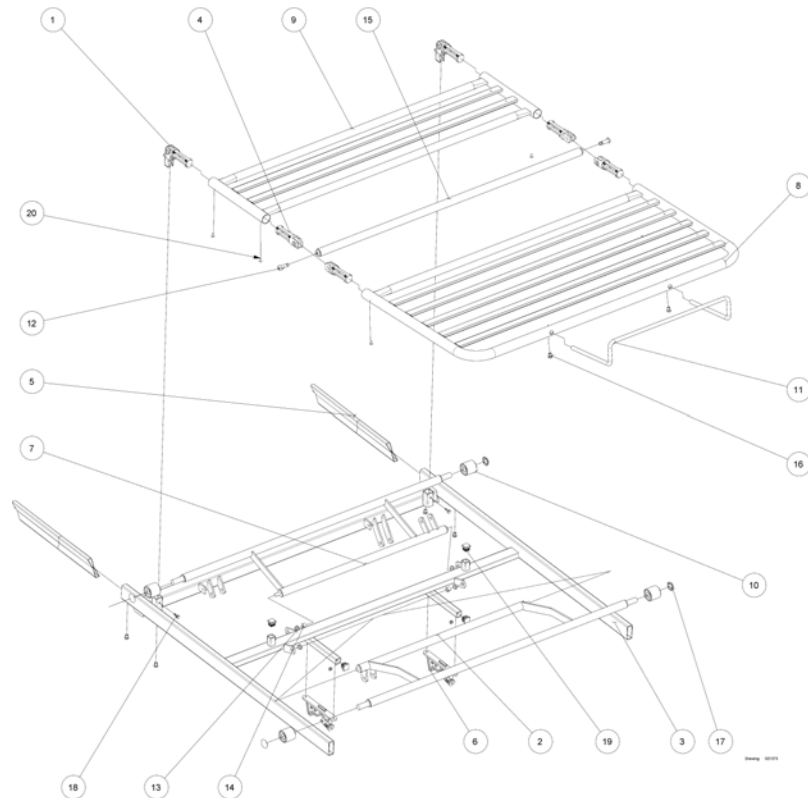

(Top frame, foot end, 200 cm length)

1	1530100	Hängselled kpl säte/lårdel SB750 105/120 cm	2
2	221126-1015	Lifter arm for leg section 105 cm width	1
3	221132-1015	Top frame foot end 105 cm width	1
4	1529664	Hängselled förstärkt 105/120 cm	4
5	320516.60	Insticksrör SB750	2
6	320529-7035	Låsbeslag SB750 grå sängbotten/lyft st	2
7	320846-1015	Lifter arm for thigh section 105 cm width	1
8	320875-1015	Leg mattress section 105 cm width	1
9	320876-1015	Thigh mattress section 105 cm width	1
10	405479-7035	Nylonrulle d 40/17x38	4
11	420163-0005	Madrass stopp fotände SB750	1
12	420623	Bult m8x3.4	2
13	420625-7035	Plastbussning styrarmar SB750 grå	4
14	420649-7035	Fixeringsrör styrarmar SB750 grå	2
15	420975-1015	Distance tube for lifter arm 105 cm width	1
16	812875	Skruv mc6s m8x12 fzb hfc 9729	6
17	815764	Starlock dia 16 SB750	4
18	819407	Skruv självgående 5.5x19 SB750	2
19	1423915	Doppsko 20x20 SB750	4
20	803811	Popnit tlp/d/bs 665 lf 48x16 hfc 1460	1