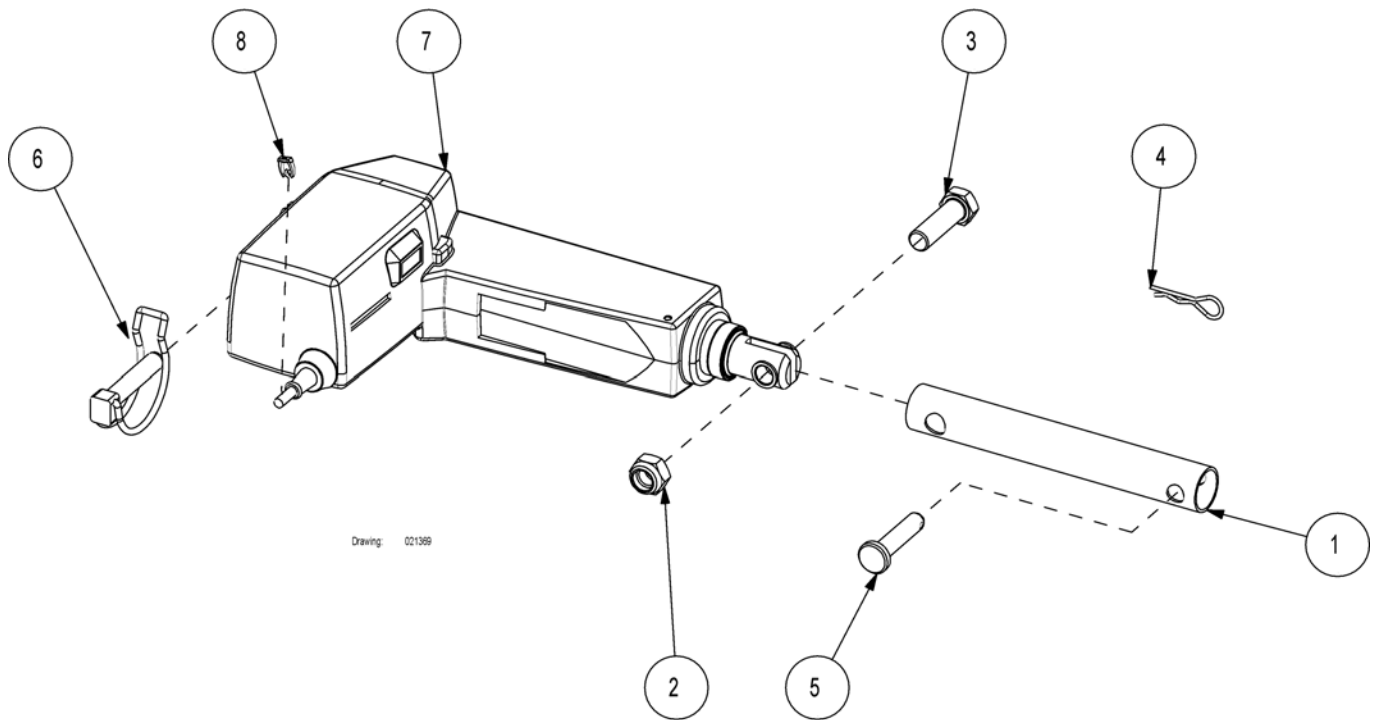

(Motor for leg section)

1	420172-1015	Tube Ø25x15x178	1
2	804481	Låsmutter m12 elzn	1
3	806762	Skruv till SB750	1
4	816427	Hårnålssprint SB750 t rygg/lår/ben-motor	1
5	818328	Splitbult 10 x 45	1
6	819411	Traktorsprint ø10 till motor SB400/SB440/Etude	1
7	1423903	Motor ben/lår grå ip66 SB750	1
8	1444095	Cable marker 4 yellow for leg motor	1