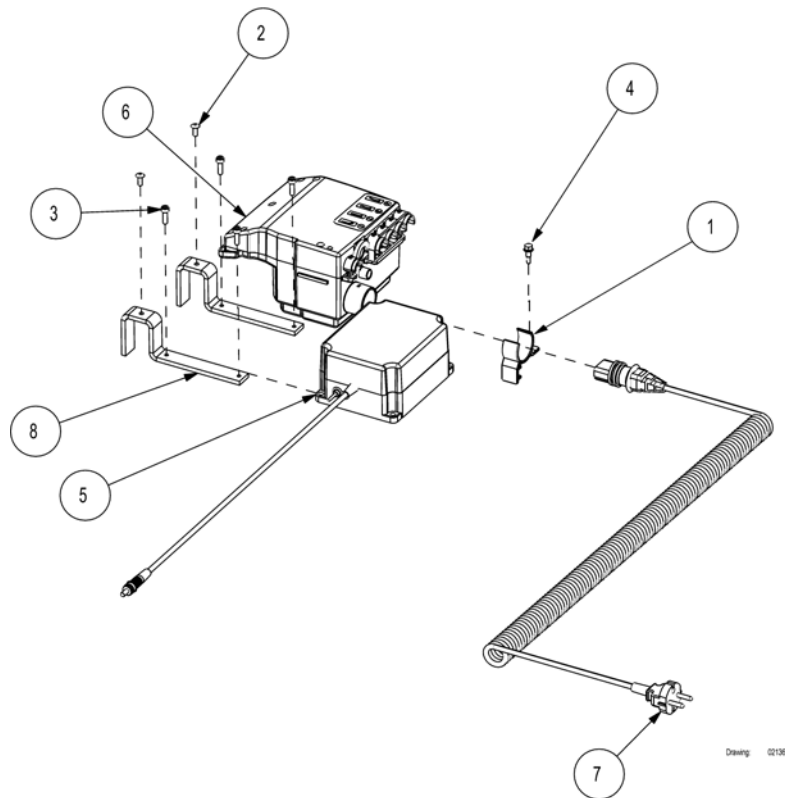

(Control unit with accumulator backup, 4 motors, EU)

1	320522-7035	Hållare för elektronik SB750	0
2	803833	Popnit SB700/750	2
3	816480	Skruv till trafoplåt Vision	4
4	819407	Skruv självgängande 5.5x19 SB750	1
5	1423905	Accumulator backup unit for CB09	1
6	1423907	Elektronik f batteri- backup SB750 cb09 grå	1
7	1424000	Nätkabel grå 755/750/400/vis NilcoIII/combi 3-d elekt	1
8	1441342-1015	Bracket for accumulator backup	2