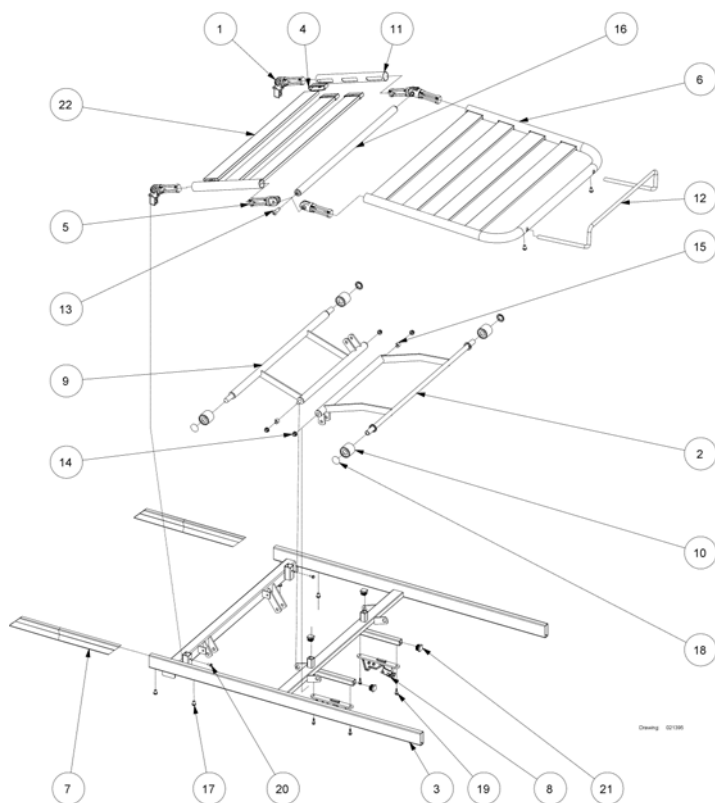

(Top frame, foot end, 183 cm length)

1	021351	Hängselled SB750	2
2	221146-1015	Lifter arm for leg section 85 and 90 cm width	1
3	221165-1015	Top frame foot end 90x183 cm	1
4	314884-7035	Beslag sänglatta SB750 ljusgrå	12
5	314885	Hängselled sängbotten SB750	4
6	320850	Tubular bow for leg section length 183 cm ø32	1
7	320516.60	Insticksrör SB750	2
8	320529-7035	Låsbeslag SB750 grå sängbotten/lyft st	2
9	320882-1015	Lifter arm for thigh section 85 and 90 cm width	1
10	405479-7035	Nylonrulle d 40/17x38	4
11	420127	Rörstycke rördel SB750	2
13	420623	Bult m8x3.4	2
14	420625-7035	Plastbussning styrarmar SB750 grå	4
15	420649-7035	Fixeringsrör styrarmar SB750 grå	2
16	421458-1015	Distance tube for lifter arm 85 and 90 cm width	1
17	812875	Skruv mc6s m8x12 fzb hfc 9729	6
18	815764	Starlock dia 16 SB750	4
19	819407	Skruv självgående 5.5x19 SB750	4
20	821235	Skrub ø5x12 thread form ing	2
21	1423915	Doppsko 20x20 SB750	4
22	420628	Trälatta 85/90 cm SB750	7
12	420163-0005	Madrass stopp fotände SB750	1