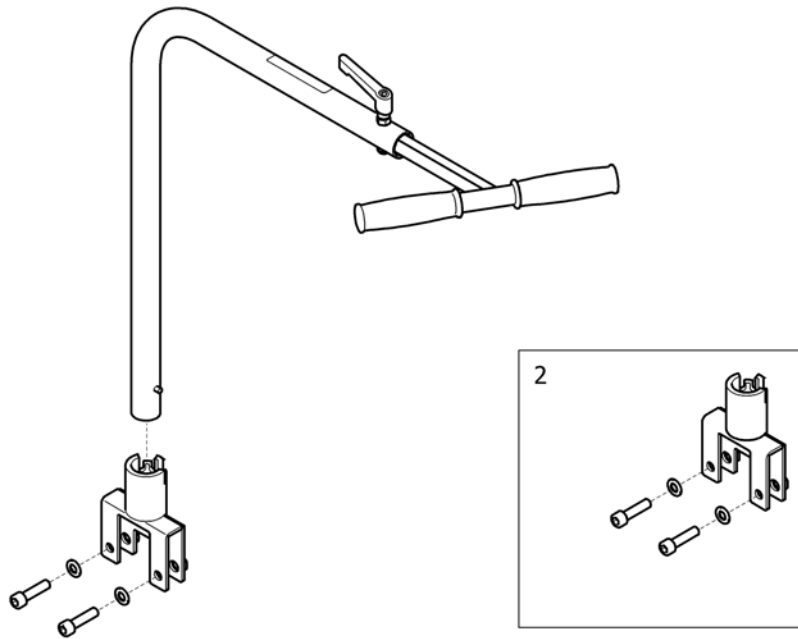

(Sit-up handle)

1

SPS1426899

1	1426899-1015	Sit-up stöd kpl SB750/ SB400/SB440/SB700	1
2	1555855-1015	(Bracket, Sit-up support cpl., SB750)	1