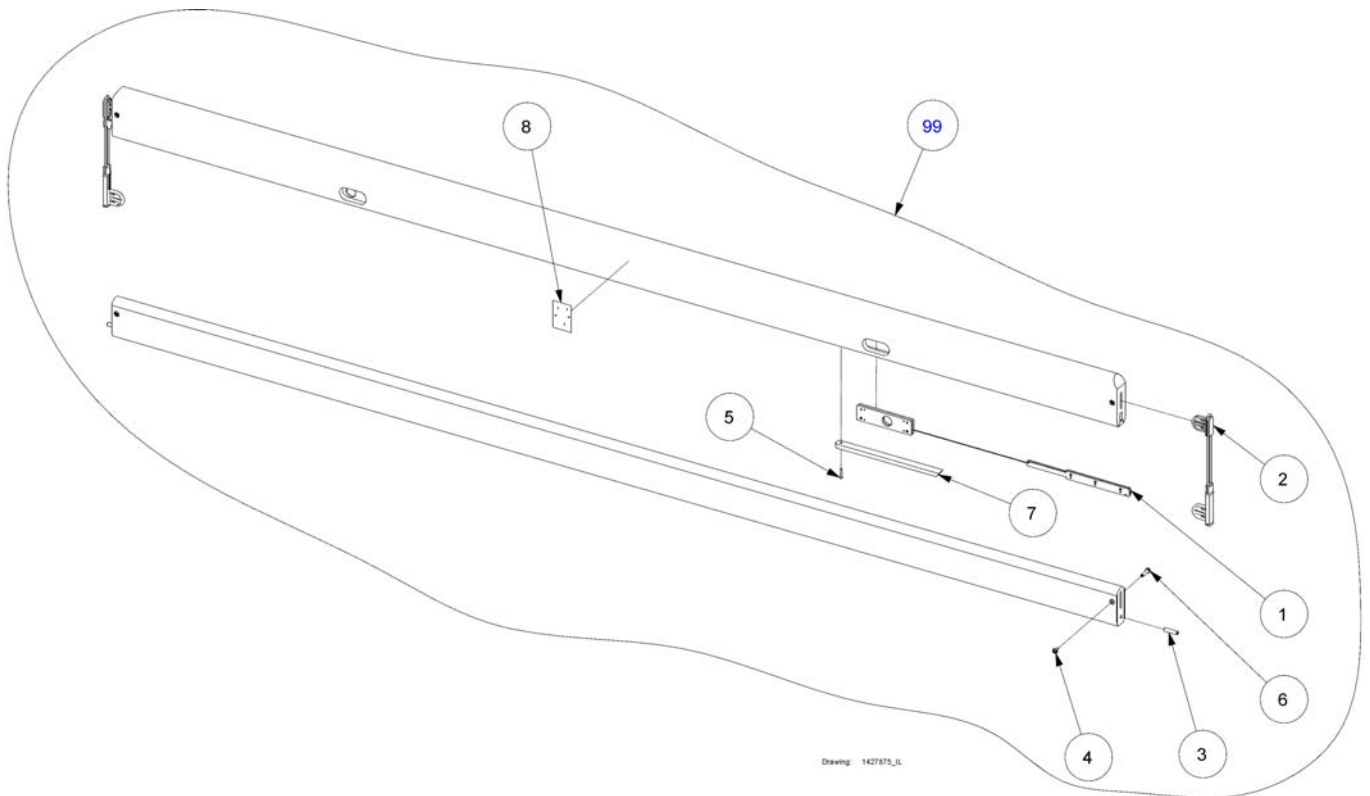

(Extension cable, handcontrol)

1	1532489-7035	Förlängningskabel 2,4 m	1
2	819465	Förgreningskabel	1

(Britt III side rail, for 183 cm length)

1	020024	Utlösare utbytesdelar Britt/Lilly sats/2 grind	1
2	319137	Glider t Brittgrind se 020023	2
3	413766	Sprint grind Britt	2
4	817265	Bokskruv hona SB750	4
5	814374	Wood screw $\varnothing 3 \times 20$ 0x20 hf c 324 for beech list	2
6	812367	Bokskruv hane SB750	4
7	1517167-0101	Wood strip for wood siderails	2
7	1517167-0102	Wood strip for wood siderails	2
8	1435328	Label for wooden side rail release	1
99	021342.01	Grind Britt 180cm till SB750 kort par	1