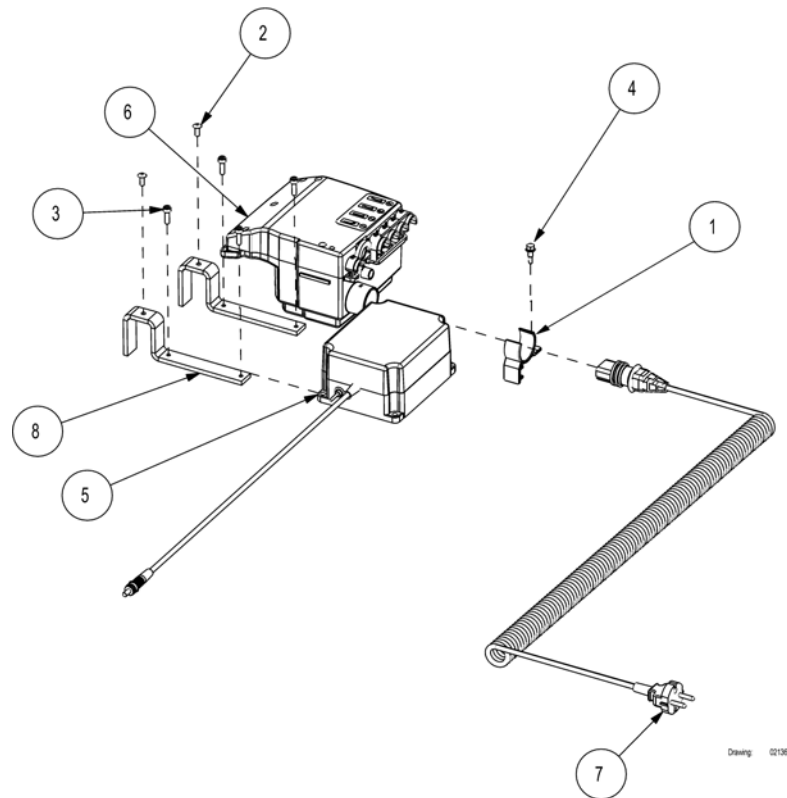

(Control unit with accumulator backup, 4 motors, UK)

1	320522-7035	Hållare för elektronik SB750	1
2	803833	Popnit SB700/750	2
3	816480	Skruv till trafoplåt Vision	4
4	819407	Skruv självgängande 5.5x19 SB750	1
5	1423905	Accumulator backup unit for CB09	1
6	1423907	Elektronik f batteri- backup SB750 cb09 grå	1
7	819430	Power cable UK	1
8	1441342-1015	Bracket for accumulator backup	2