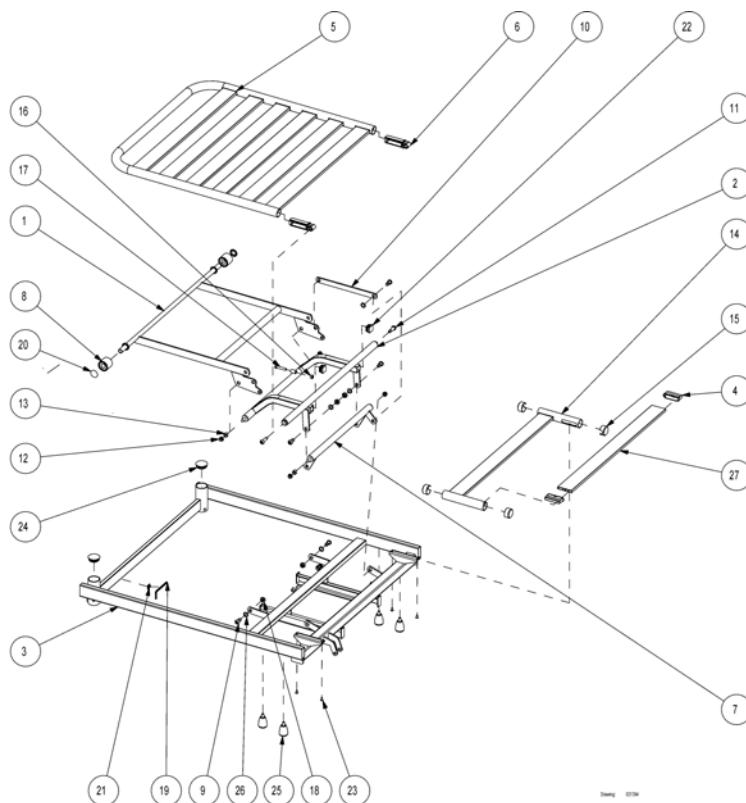

(Top frame, head end, 183+200 cm length)

1	219567-1015	Lifter arm for backrest	1
2	221150-1015	Steering arm head end 85 and 90 cm width	1
3	221149-1015	Top frame head end 85 cm width	1
4	314884-7035	Beslag sänglatta SB750 ljusgrå	16
5	319787	Rörbygel ryggdel SB750	1
6	319800	Hängselled zink SB750	2
7	320881-1015	Parallel arm for backrest section 85 and 90 cm width	1
8	405479-7035	Nylonrulle d 40/17x38	2
9	1493130	Bult ryggdel SB750 ingår i 1435195	6
10	420620-1015	Fläns SB750	1
11	420623	Bult m8x3.4	2
12	420625-7035	Plastbussning styrarmar SB750 grå	4
13	420649-7035	Fixeringsrör styrarmar SB750 grå	2
14	421459	Rörstycke SB750	2
15	421460-7035	Doppsko sätesdel SB750	4
16	802729	Mutter m8 fzb	1
17	803008	Skruv m8x40 till SB750 lyftarm	1
18	806651	Låsmutter m6m 10loc-king fzb	6
19	811408	Sexkantnyckel nv 5mm hfc 753 din 911	1
20	815764	Starlock dia 16 SB750	2
21	816488	Kabelclips 46x41 hfc 2540	1
22	1423912-7035	Doppsko SB750	2
23	1423996	Blind rivet ø48x9	4
24	1432700-7035	Doppsko	2
25	1435325-7035	Handgrepp/vred sängbotten SB750/SB200	2
26	1446475	Fibre washer ø13xø19x05 red	6
27	1484059	Lamell 85/90cm SB750 70cm	8