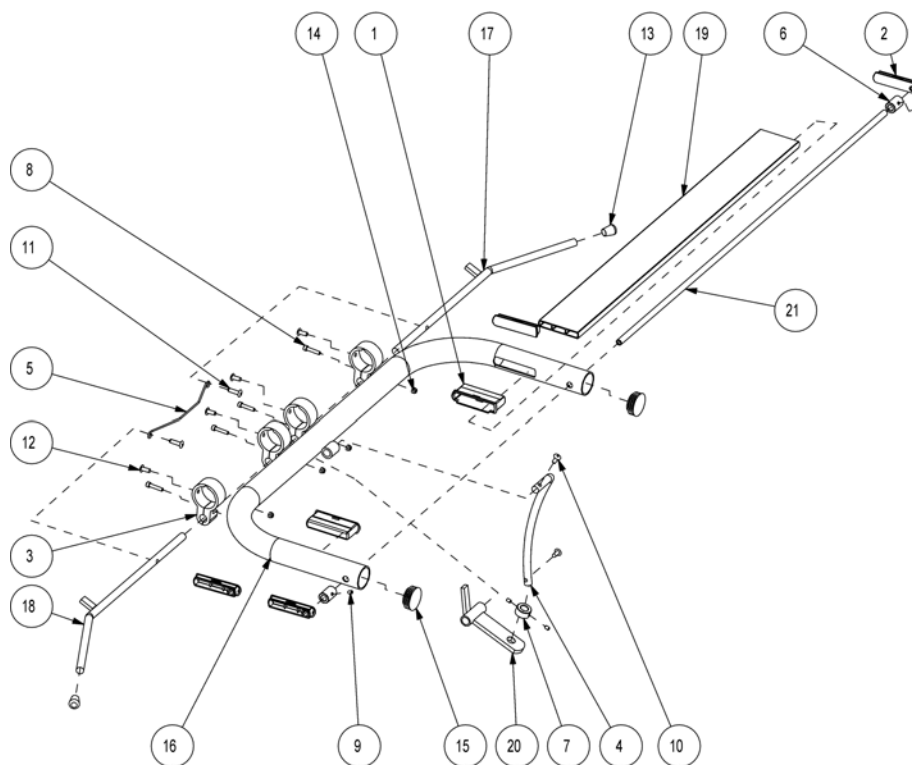

(Head rest)

Drawing: 1441324

1	314884-7035	Beslag sänglatta SB750 ljusgrå	2
2	316825-7035	Bracket for head rest r al 7035	4
3	316839-7035	Holder for head rest ra l 7035	4
4	409155.60	Regleringsstag nacke obeh	1
5	410739	Utlösningsfjäder dia 2 rostfri	1
6	416785	Bussning till SB710	2
7	416788.60	Stop ring ø20/ø105x10	1
8	803024	Screw m4x208.8 iso 4762	4
9	803216	Stoppskruv m4x6 s6ss m4x6	4
10	803809	Popnit tlp/d/bs 639	2
11	803811	Popnit tlp/d/bs 665 lf 48x16 hfc 1460	2
12	803833	Popnit SB700/750	4
13	804387	Ändpropp dia 9 gummi	2
14	804464	Låsmutter m4 fzb hfc 840 din 985-8	4
15	809982	Ändpropp inv. sfl 32 plast	2
17	1441322-1015	Release arm for head rest right	1
18	1441323-1015	Release arm for head rest left	1
19	1443906	Lamella wooden 602x62x 95	1
20	1443909-1015	Locking lug with bushing/stop for head rest	1
21	1443910-0002	Rotation tube for head rest ø8x1,5x710	1