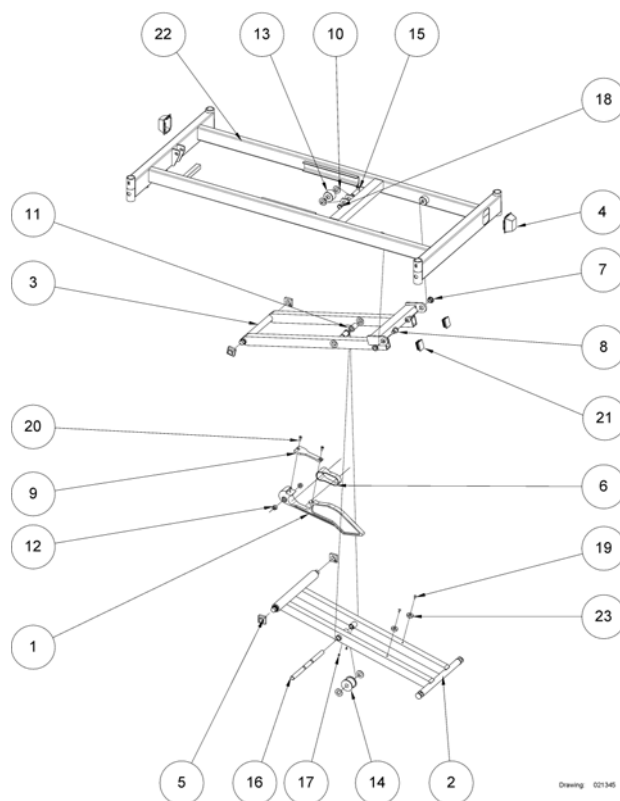

1	221103	Kil till underrede till SB700/750	1
2	221122-1015	Shear arm inner	1
3	221123-1015	Shear arm outer	1
4	315626-7035	Täcklock cb SB750/400 sänglyft	2
5	318648	Glidkuts sänglyft 700/710/750	4
6	318673	Glidlager til underrede /kil SB700/750	1
7	409645	Lagerbussning	2
8	418477	Bult/bröstbult lyftkryss SB700	2
9	418896	Kilhållare till underrede SB700	1
10	419298	Plastskiva SB750 sänglyft	4
11	420154	Nylonbussning SB750	2
12	420171	Bussning till lyftkryss och kil SB750	2
13	421442	Stödrolle nedre SB750	1
14	421443	Stödrolle övre till säng SB750	1
15	421452	Sprint m krage u-rede SB750	1
16	421455	Axle ø16x250	1
17	803221	Skruv m6x6 till SB750	2
18	803247	Segerring SB750 sänglyft	1
19	803833	Popnit SB700/750	2
20	816401	Skruv m6x16 till underrede till SB700	2
21	1423916	Doppsko sänglyft SB750	2
22	1451305-1015	Base for SB750	1
23	1507221	Distance piece	2