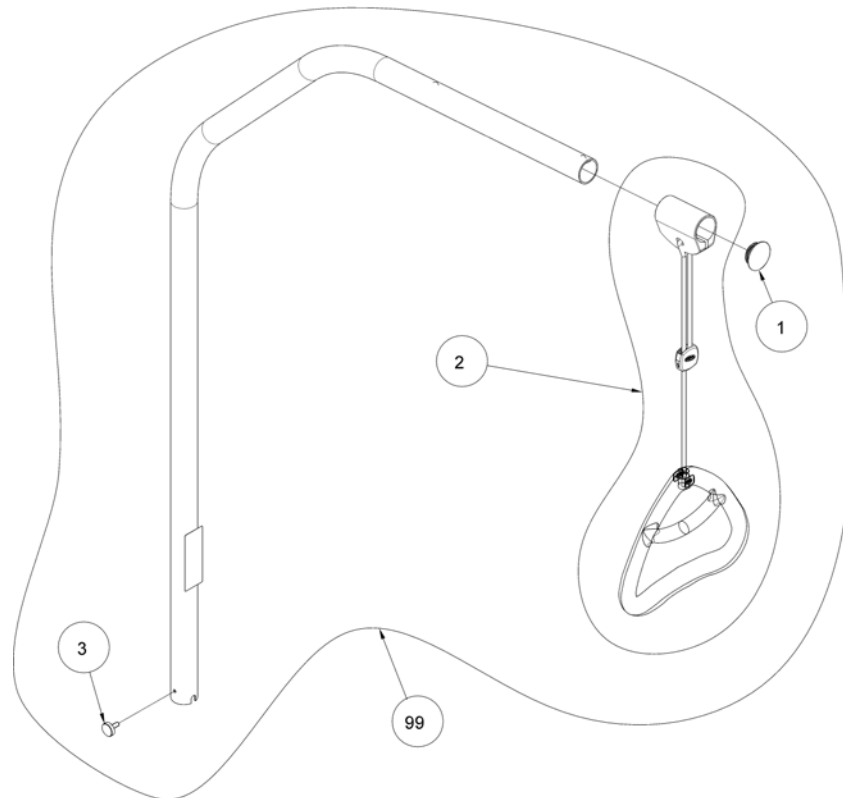

(Lifting pole, Carebed, light)

1	317836	Ändpropp	1
2	320597	Handtag kompl m snöre och fäste SB750/SB700	1
3	803979-9005	Fingerskruv ec t lyftbåge	1
99	1542093-1015	Lyftbåge beige SB750/400/440	1