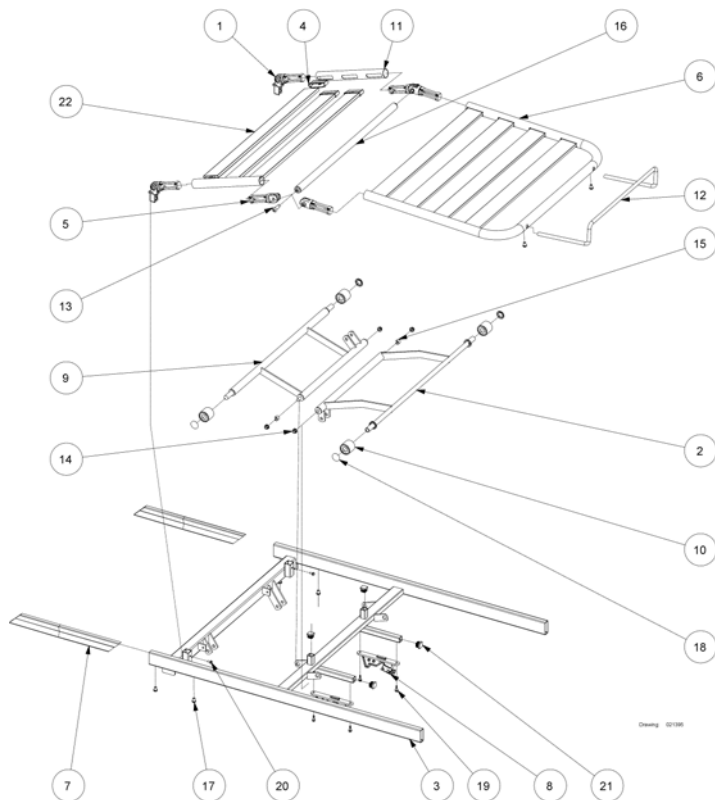

(Top frame, foot end, 200 cm length)

1	021351	Hängselled SB750	2
2	221155-1015	Lifter arm for leg section 85 and 90 cm width	1
3	221154-1015	Top frame foot end 85x200 cm	1
4	314884-7035	Beslag sänglatta SB750 ljusgrå	14
5	314885	Hängselled sängbotten SB750	4
6	319788	Rörbygel bendel SB750	1
7	320516.60	Insticksrör SB750	2
8	320529-7035	Låsbeslag SB750 grå sängbotten/lyft st	2
9	320882-1015	Lifter arm for thigh section 85 and 90 cm width	1
10	405479-7035	Nylonrulle d 40/17x38	4
11	420127	Rörstycke rördel SB750	2
13	420623	Bult m8x3.4	2
14	420625-7035	Plastbussning styrarmar SB750 grå	4
15	420649-7035	Fixeringsrör styrarmar SB750 grå	2
16	421458-1015	Distance tube for lifter arm 85 and 90 cm width	1
17	812875	Skruv mc6s m8x12 fzb hfc 9729	6
18	815764	Starlock dia 16 SB750	4
19	819407	Skruv självgående 5.5x19 SB750	4
20	821235	Screw ø5x12 thread form ing	2
21	1423915	Doppsko 20x20 SB750	4
22	420628	Trälatta 85/90 cm SB750	7
12	420163-0005	Madrass stopp fotände SB750	1