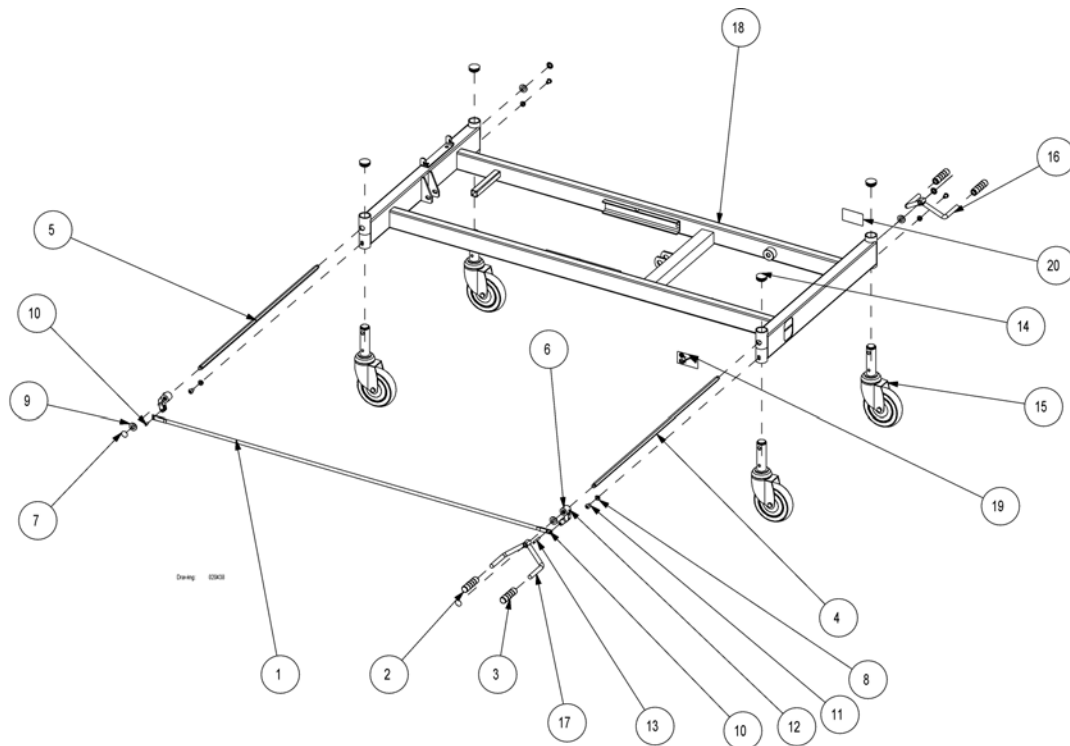

(Ø150 mm castors with central brake)

Drawing: 0303

18	-	(Base for 85+90+105 cm width)	1
1	314284-1015	Central brake rod Ø10x15x1369 mm	1
2	414411	Pedalgummi röd c-lås ec kraton-g dia 11.5/20*70	2
3	414412	Pedalgummi grön c-lås ec kraton-g dia 11.5/20*70	2
4	414652.60	Axel nv 11x740	1
5	414653.60	Axel till centralbroms SB750	1
6	414654	Medbringare	2
7	803279	Starlock 10x19 Bedco låsbricka 10x19	4
8	803876	Fjäderbricka	4
9	804239	Nylonbricka 24x13x25 SB750	4
10	806644	Spiralspännstift 5x14	2
11	812875	Skruv mc6s m8x12 fzb hfc 9729	4
12	817243	Stoppskruv	2
13	821213	Spiralspännstift	1
14	1423911	Doppsko sfl32	4
15	1423988	Hjul 150mm cb till SB750	4
16	1435279-1015	Bromspedal SB750 höger	1
17	1435280-1015	Bromspedal SB750 vänster	1
19	1492781	Label for brake 40x70 left	1
20	1492782	Label for brake 40x70 right	1