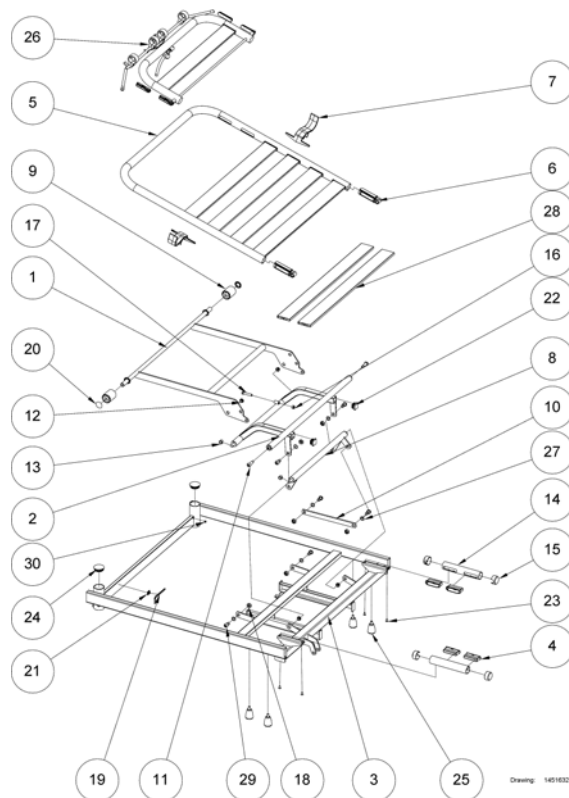

(Top frame, head end, 183+200 cm length, with head rest)

26	-	(Head rest)	1
1	219567-1015	Lifter arm for backrest	1
2	221150-1015	Steering arm head end 85 and 90 cm width	1
3	221149-1015	Top frame head end 85 cm width	1
4	314884-7035	Beslag sänglatta SB750 ljusgrå	12
5	319787	Rörbygel ryggdel SB750	1
6	319800	Hängselled zink SB750	2
7	320584-7035	Madrasstöd grå SB750 90cm	2
8	320881-1015	Parallel arm for backrest section 85 and 90 cm width	1
9	405479-7035	Nylonrulle d 40/17x38	2
10	420620-1015	Fläns SB750	1
11	420623	Bult m8x3.4	2
12	420625-7035	Plastbussning styrarmar SB750 grå	4
13	420649-7035	Fixeringsrör styrarmar SB750 grå	2
14	421459	Rörstycke SB750	2
15	421460-7035	Doppsko sätesdel SB750	4
16	802729	Mutter m8 fzb	1
17	803008	Skruv m8x40 till SB750 lyftarm	1
18	806651	Låsmutter m6m 10loc-king fzb	6
19	811408	Sexkantnyckel nv 5mm hfc 753 din 911	1
20	815764	Starlock dia 16 SB750	2
21	816488	Kabelclips 46x41 hfc 2540	1
22	1423912-7035	Doppsko SB750	2
23	1423996	Blind rivet ø48x9	4
24	1432700-7035	Doppsko	2
25	1435325-7035	Handgrepp/vred sängbotten SB750/SB200	4
27	1446475	Fibre washer ø13xø19x05 red	6
28	1484059	Lamell 85/90cm SB750 70cm	6
29	1493130	Bult ryggdel SB750 ingår i 1435195	6
30	1538319	(Plastic cap Ø8)	2