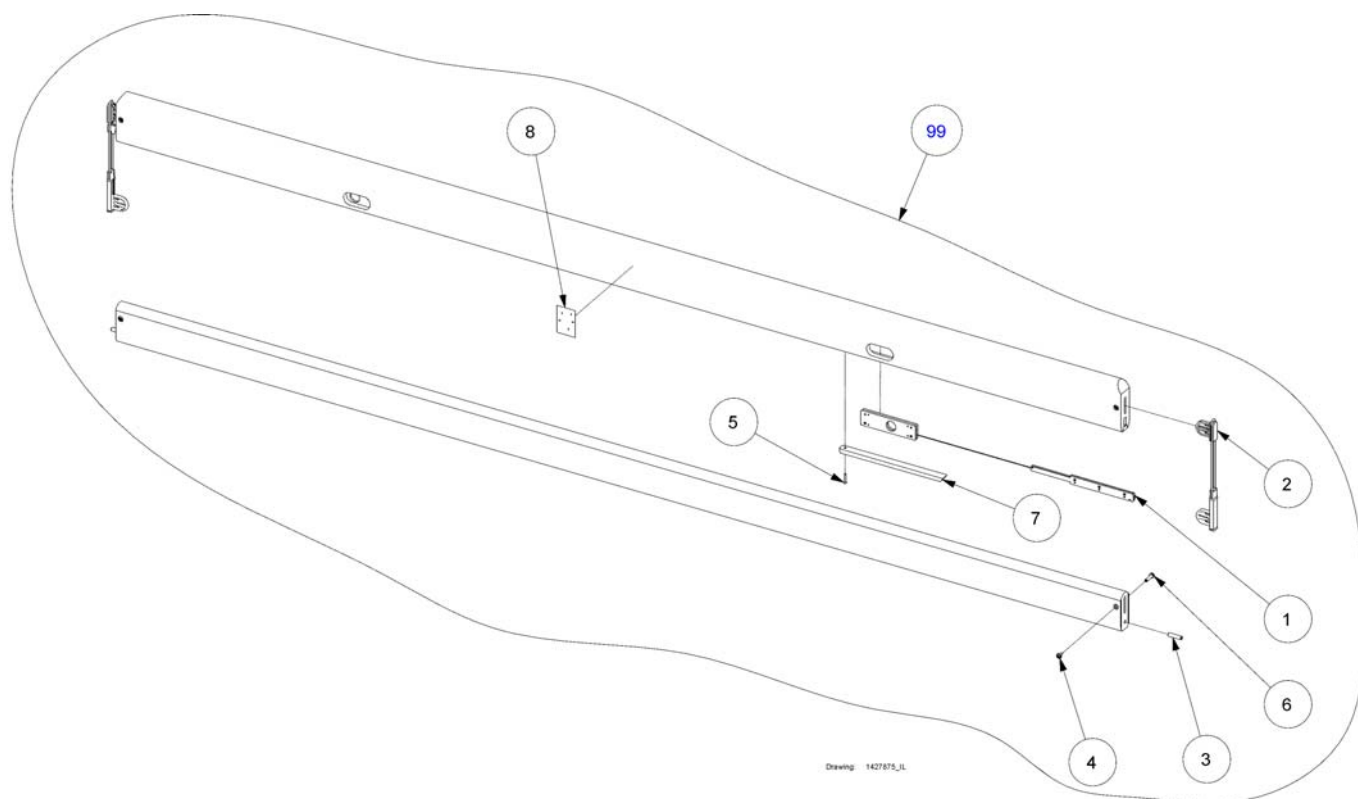

(Britt IV side rail)

1	020024	Utlösare utbytesdelar Britt/Lilly sats/2 grind	1
2	319137	Glider t Brittgrind se 020023	2
3	413766	Sprint grind Britt	2
4	817265	Bokskruv hona SB750	4
5	814374	Wood screw $\varnothing 3 \times 20$ 0x20 hf c 324 for beech list	2
6	812367	Bokskruv hane SB750	4
7	1517167-0102	Wood strip for wood siderails	2
7	1517167-0101	Wood strip for wood siderails	2
8	1435328	Label for wooden side rail release	1
99	1427875-0105	Side rail Britt IV, 1 pair	1
99	1427875-0102	Side rail Britt IV, 1 pair	1
99	1427875-0101	Sänggrind Britt iv bok natur	1