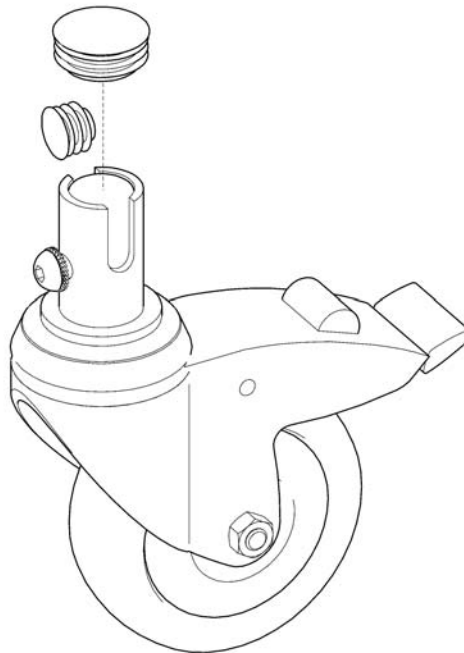

(Castors with brake)

	80	1
	100	2
mm	125	3

SP1441285

1	019398.D0	Hjulsats 80 mm kpl för eftermont från cb	1
2	SP1441285	(CASTOR 100MM, WITH BRAKE)	1
3	SP015111	Hjul 125mm SB750/SB755 sep lås komplett	1