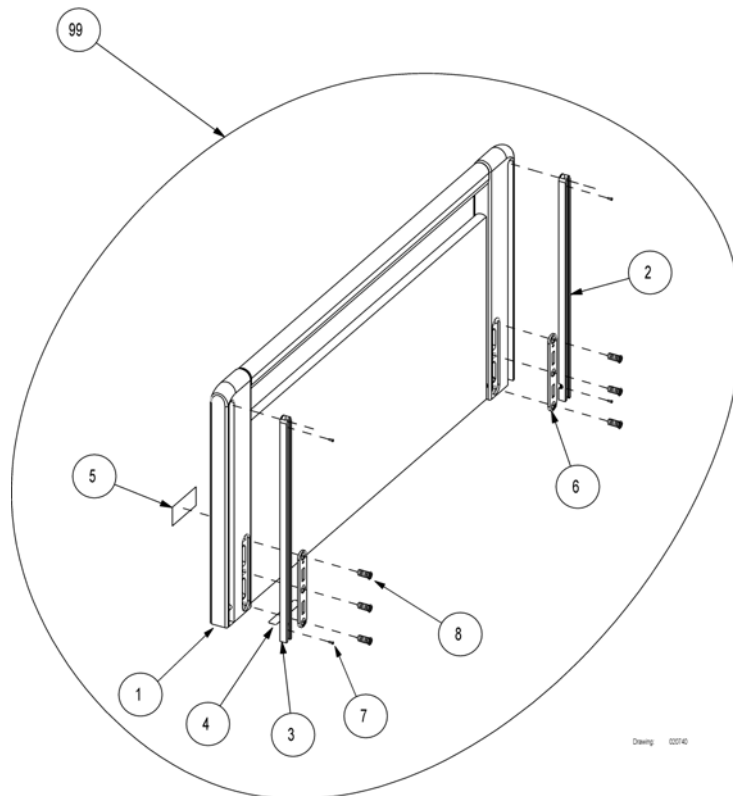

(Sanne bed end plates, 90 cm width, increased)

1	1505835	Not for separate sale - please contact Invacare	1
2	321519/L	Alu skena förhöjd till Flex/Sanne +5cm vänster	1
3	321519/R	Alu skena förhöjd till Flex/Sanne + 5cm höger	1
4	1505835	Not for separate sale - please contact Invacare	1
5	417547	Label with Invacare logo	1
6	418441	Bracket with holes	2
7	812847	Skruv till alu.skena Scanbedco 700	4
8	818338	Skrub M8x24, special	6
99	1451257-0101	Gavel Sanne III 400/750 hög 90 cm par	1