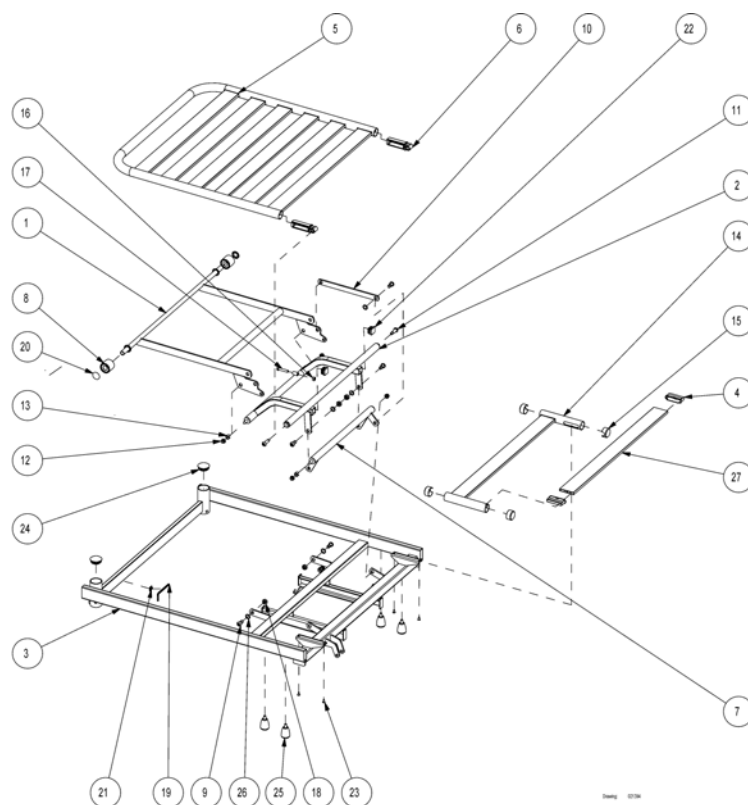

(Top frame, head end, 183+200 cm length)

1	219567-1015	Lifter arm for backrest	1
2	221150-1015	Steering arm head end 85 and 90 cm width	1
3	221161-1015	Top frame head end 90 cm width	1
4	314884-7035	Beslag sänglatta SB750 ljusgrå	16
5	319787	Rörbygel ryggdel SB750	1
6	319800	Hängselled zink SB750	2
7	320881-1015	Parallel arm for backrest section 85 and 90 cm width	1
8	405479-7035	Nylonrulle d 40/17x38	2
9	1493130	Bult ryggdel SB750 ingår i 1435195	6
10	420620-1015	Fläns SB750	1
11	420623	Bult m8x3.4	2
12	420625-7035	Plastbussning styrarmar SB750 grå	4
13	420649-7035	Fixeringsrör styrarmar SB750 grå	2
14	421459	Rörstycke SB750	2
15	421460-7035	Doppsko sätesdel SB750	4
16	802729	Mutter m8 fzb	1
17	803008	Skruv m8x40 till SB750 lyftarm	1
18	806651	Låsmutter m6m 10loc-king fzb	6
19	811408	Sexkantnyckel nv 5mm hfc 753 din 911	1
20	815764	Starlock dia 16 SB750	2
21	816488	Kabelclips 46x41 hfc 2540	1
22	1423912-7035	Doppsko SB750	2
23	1423996	Blind rivet ø48x9	4
24	1432700-7035	Doppsko	2
25	1435325-7035	Handgrepp/vred sängbotten SB750/SB200	4
26	1446475	Fibre washer ø13xø19x05 red	6
27	1484059	Lamell 85/90cm SB750 70cm	8