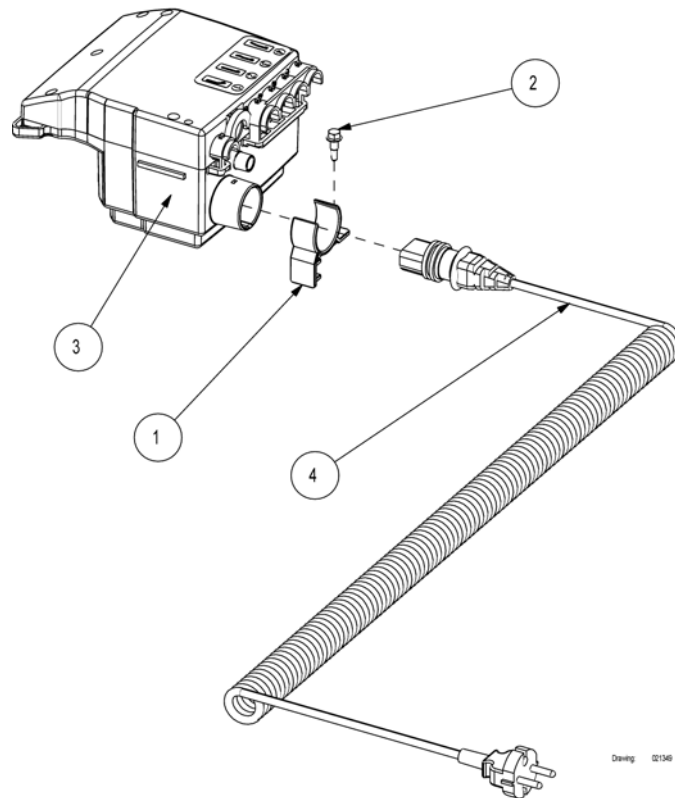

(Control unit without accumulator backup, 4 motors, UK)

1	320522-7035	Hållare för elektronik SB750	1
2	819407	Skruv självgängande 5.5x19 SB750	1
3	1423906	Elektronik cb09 grå SB750	1
4	819430	Power cable UK	1