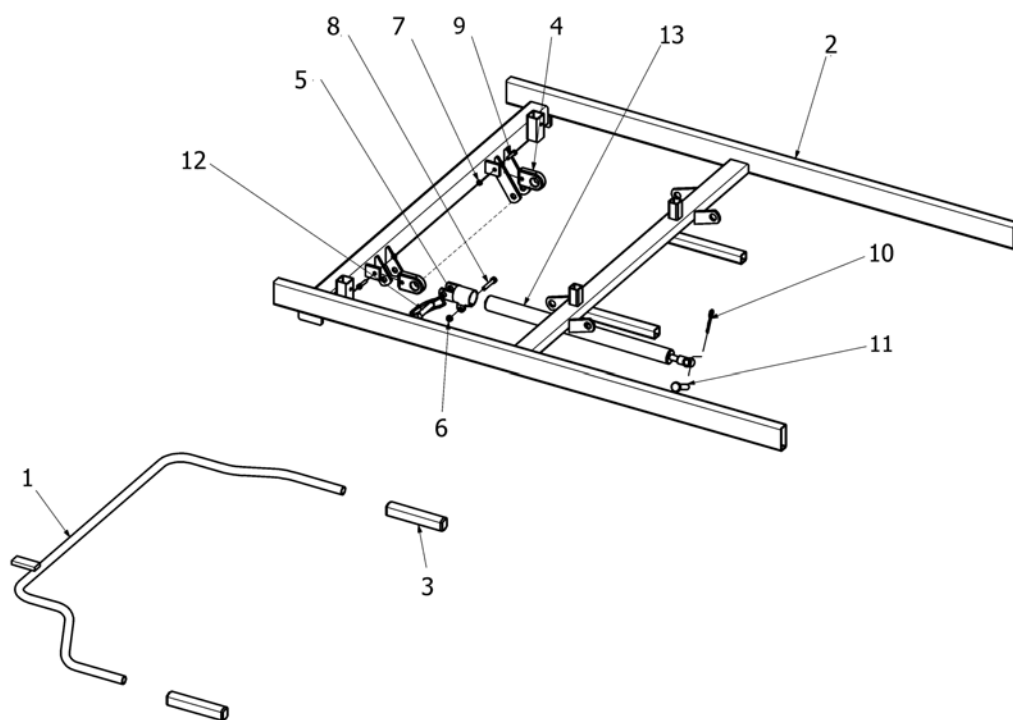

(Gas spring for 90 cm width)

99

SP021371

99	SP021372-1015	(Gas spring for 90 cm width)	1
1	219598-1015	Release lever for gas spring 90 cm width	1
2	221162-1015	Top frame foot end 90x200 cm	1
2	221165-1015	Top frame foot end 90x183 cm	1
3	314900-7035	Handtag till utl.spak SB700	2
4	404833	Hållare för utlösarbygel SB700/SB750	2
5	414911.60	Gasfjäder-fäste till bendel SB750	1
6	803992	Låsmutter m6 fzb	1
7	804458	Låsmutter m5 din 985-8	2
8	806785	Skruv mc6s m6x35 fzb hfc 681 din 912	1
9	806793	Skruv mcs m5x20 hfc 9033 din 84	2
10	816427	Hårnålssprint SB750 t rygg/lår/ben-motor	1
11	818328	Splitbult 10 x 45	1
12	819411	Traktorsprint ø10 till motor SB400/SB440/Etude	1
13	821248	Gaskolv bendel SB750 18-2-394-45 1000n	1