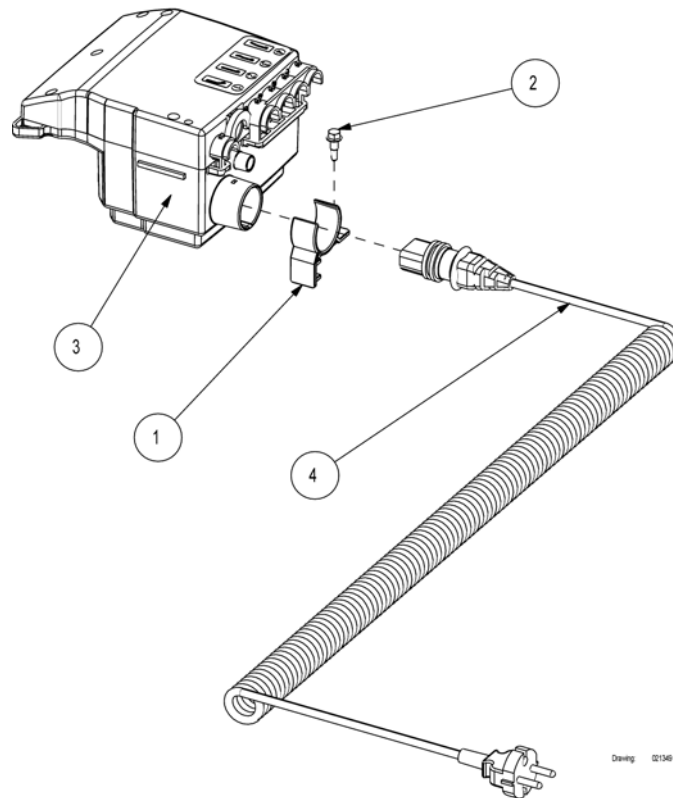

(Control unit without accumulator backup, 4 motors, Japan)

1	320522-7035	Hållare för elektronik SB750	1
2	819407	Skruv självgängande 5.5x19 SB750	1
4	1423892	Power cable Japan	1