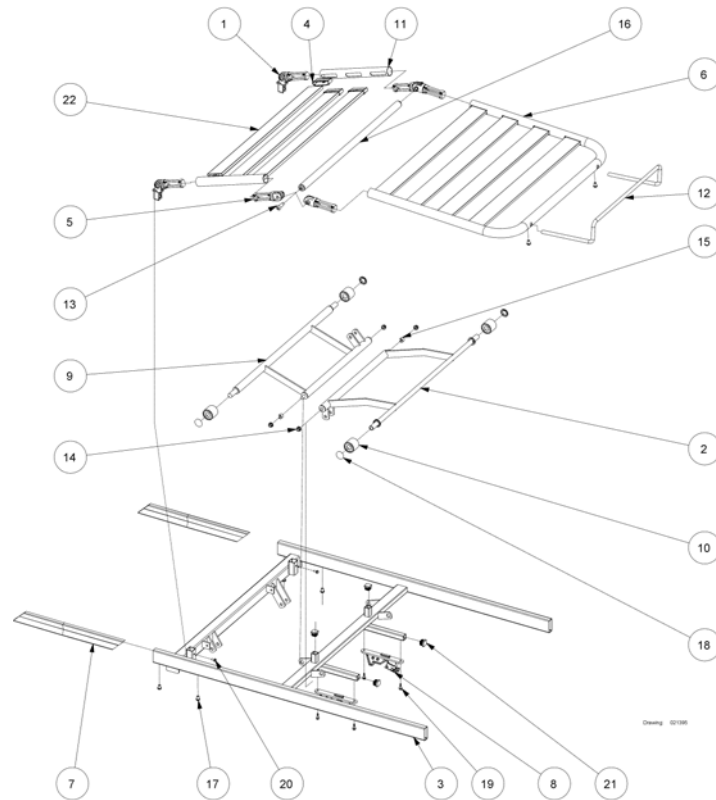

(Top frame, foot end, 183 cm length)

1	021351	Hängselled SB750	2
2	221146-1015	Lifter arm for leg section 85 and 90 cm width	1
3	221134-1015	Top frame foot end 85x183 cm	1
4	314884-7035	Beslag sänglatta SB750 ljusgrå	12
5	314885	Hängselled sängbotten SB750	4
6	320850	Tubular bow for leg section length 183 cm ø32	1
7	320516.60	Insticksrör SB750	2
8	320529-7035	Låsbeslag SB750 grå sängbotten/lyft st	2
9	320882-1015	Lifter arm for thigh section 85 and 90 cm width	1
10	405479-7035	Nylonrulle d 40/17x38	4
11	420127	Rörstycke rördel SB750	2
13	420623	Bult m8x3.4	2
14	420625-7035	Plastbussning styrarmar SB750 grå	4
15	420649-7035	Fixeringsrör styrarmar SB750 grå	2
16	421458-1015	Distance tube for lifter arm 85 and 90 cm width	1
17	812875	Skruv mc6s m8x12 fzb hfc 9729	6
18	815764	Starlock dia 16 SB750	4
19	819407	Skruv självgående 5.5x19 SB750	4
20	821235	Screw ø5x12 thread form ing	2
21	1423915	Doppsko 20x20 SB750	4
22	1484059	Lamell 85/90cm SB750 70cm	7
12	420163-0005	Madrass stopp fotände SB750	1