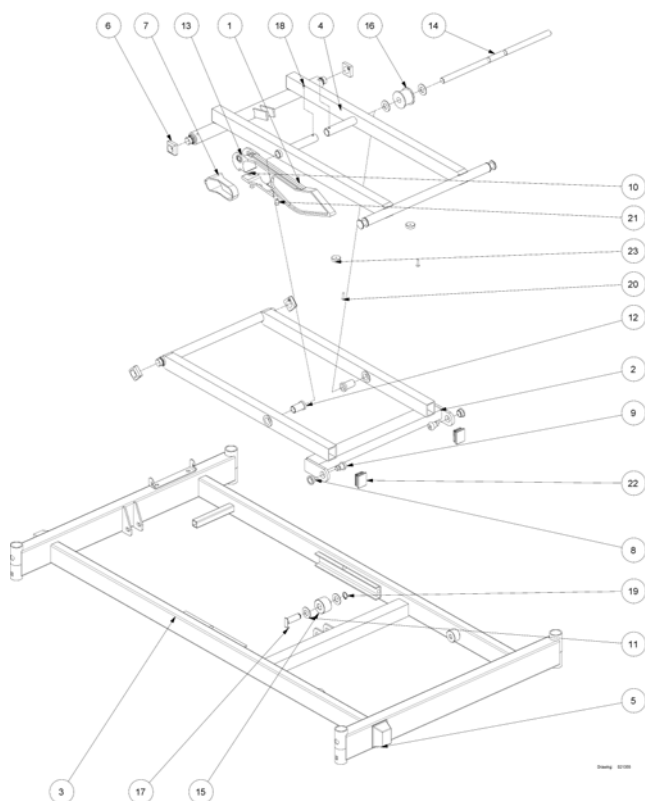

(Base for 120 cm width)

1	221103	Kil till underrede till SB700/750	1
2	221135-1015	Shear arm outer 120 cm	1
3	221136-1015	Base 120 cm width	1
4	221138-1015	Shear arm inner 120 cm	1
5	315626-7035	Täcklock cb SB750/400 sänglyft	2
6	318648	Glidkuts sänglyft 700/710/750	4
7	318673	Glidlager til underrede /kil SB700/750	1
8	409645	Lagerbussning	2
9	418477	Bult/bröstbult lyftkryss SB700	2
10	418896	Kilhållare till underrede SB700	1
11	419298	Plastskiva SB750 sänglyft	4
12	420154	Nylonbussning SB750	2
13	420171	Bussning till lyftkryss och kil SB750	2
14	421422	Axle ø16x400 120 cm wid th	1
15	421442	Stödrulle nedre SB750	1
16	421443	Stödrulle övre till säng SB750	1
17	421452	Sprint m krage u-rede SB750	1
18	803221	Skruv m6x6 till SB750	2
19	803247	Segerring SB750 sänglyft	1
20	803835	Popnit	2
21	816401	Skruv m6x16 till underrede till SB700	2
22	1423916	Doppsko sänglyft SB750	2
23	1507221	Distance piece	2