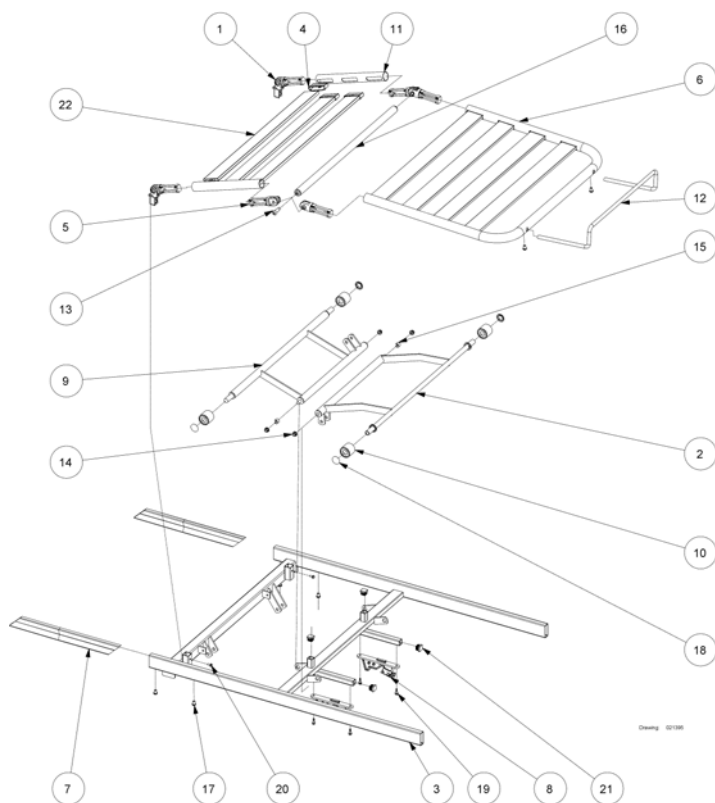

(Top frame, foot end, 200 cm length)

1	021351	Hängselled SB750	2
2	221155-1015	Lifter arm for leg section 85 and 90 cm width	1
3	221162-1015	Top frame foot end 90x200 cm	1
4	314884-7035	Beslag sänglatta SB750 ljusgrå	14
5	314885	Hängselled sängbotten SB750	4
6	319788	Rörbygel bendel SB750	1
7	320516.60	Insticksrör SB750	2
8	320529-7035	Låsbeslag SB750 grå sängbotten/lyft st	2
9	320882-1015	Lifter arm for thigh section 85 and 90 cm width	1
10	405479-7035	Nylonrulle d 40/17x38	4
11	420127	Rörstycke rördel SB750	2
13	420623	Bult m8x3.4	2
14	420625-7035	Plastbussning styrarmar SB750 grå	4
15	420649-7035	Fixeringsrör styrarmar SB750 grå	2
16	421458-1015	Distance tube for lifter arm 85 and 90 cm width	1
17	812875	Skruv mc6s m8x12 fzb hfc 9729	6
18	815764	Starlock dia 16 SB750	4
19	819407	Skruv självgående 5.5x19 SB750	4
20	821235	Screw ø5x12 thread form ing	2
21	1423915	Doppsko 20x20 SB750	4
22	1484059	Lamell 85/90cm SB750 70cm	7
12	420163-0005	Madrass stopp fotände SB750	1