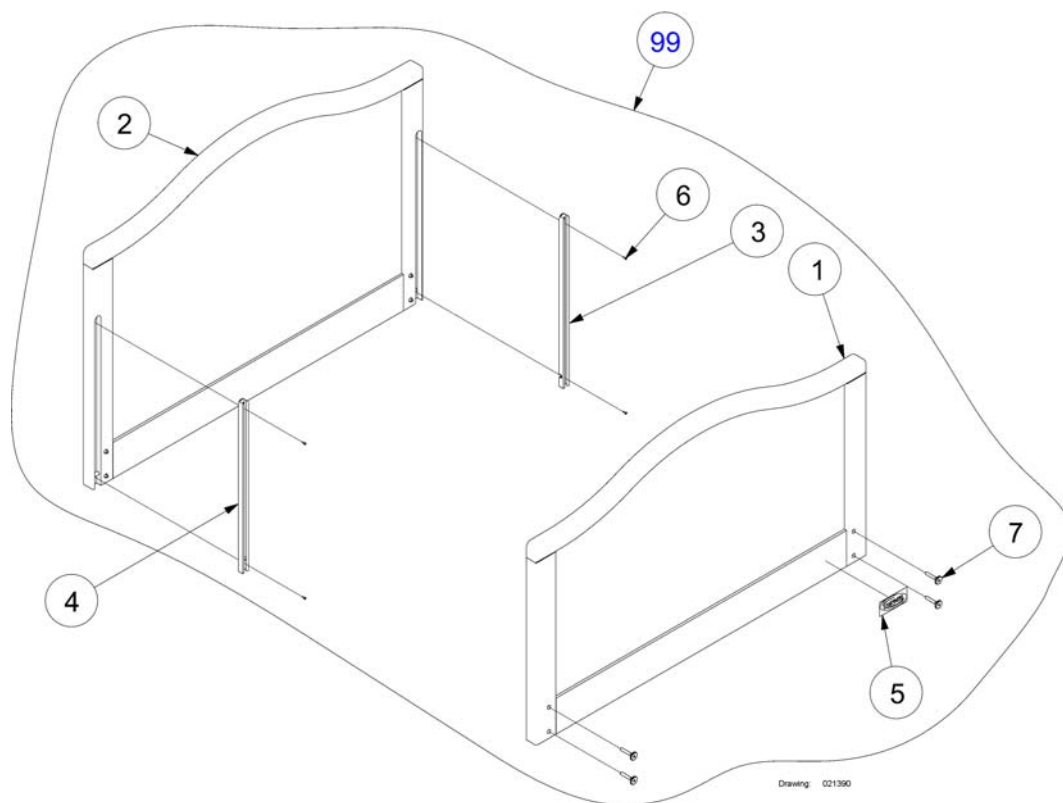

(Karin bed end)

1	1505835	Not for separate sale - please contact Invacare	1
2	1505835	Not for separate sale - please contact Invacare	1
3	320504/L	Alu-skene till gavel Flex/Sanne vänster	2
4	320504/R	Alu-skene till gavel Flex/Sanne höger	2
5	417547	Label with Invacare logo	2
6	812847	Skruv till alu.skene Scanbedco 700	8
7	815720	Möbelskruv m6x40 till Flexgavel	8
99	021390.02	Karin hög/låg körsbär 90cm par	1
99	021390.01	Sänggavel Karin hög/låg 90 cm bok natur	1