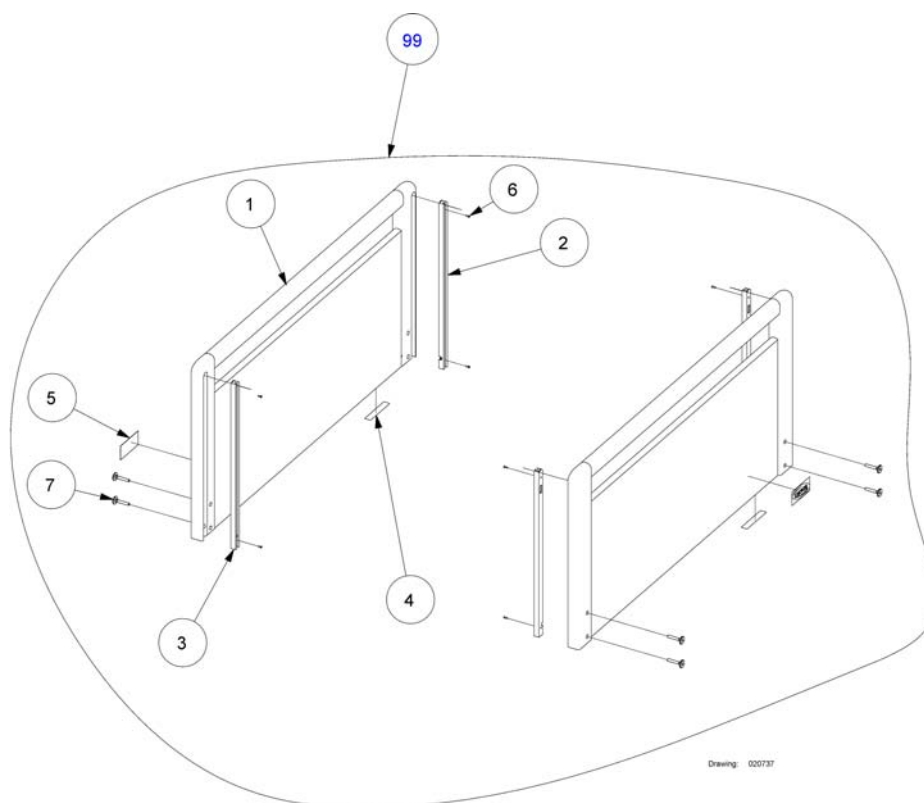

(Invacare® SB750 =>2013.01.01) | (Bed ends and -plates)
(Flex III bed end plates, 85 cm width)

1	1505835	Not for separate sale - please contact Invacare	1
2	320504/L	Alu-skene till gavel Flex/Sanne vänster	2
3	320504/R	Alu-skene till gavel Flex/Sanne höger	2
4	1505835	Not for separate sale - please contact Invacare	1
5	417547	Label with Invacare logo	2
6	812847	Skruv till alu.skene Scanbedco 700	8
7	815720	Möbelskruv m6x40 till Flexgavel	8
99	020417.05	Sänggavel Flex 85 cm vitlaserad	1
99	020417.02	Gavel Flex III 85 cm körsbär par	1
99	020417.01	Sänggavel Flex 85 cm bok natur	1