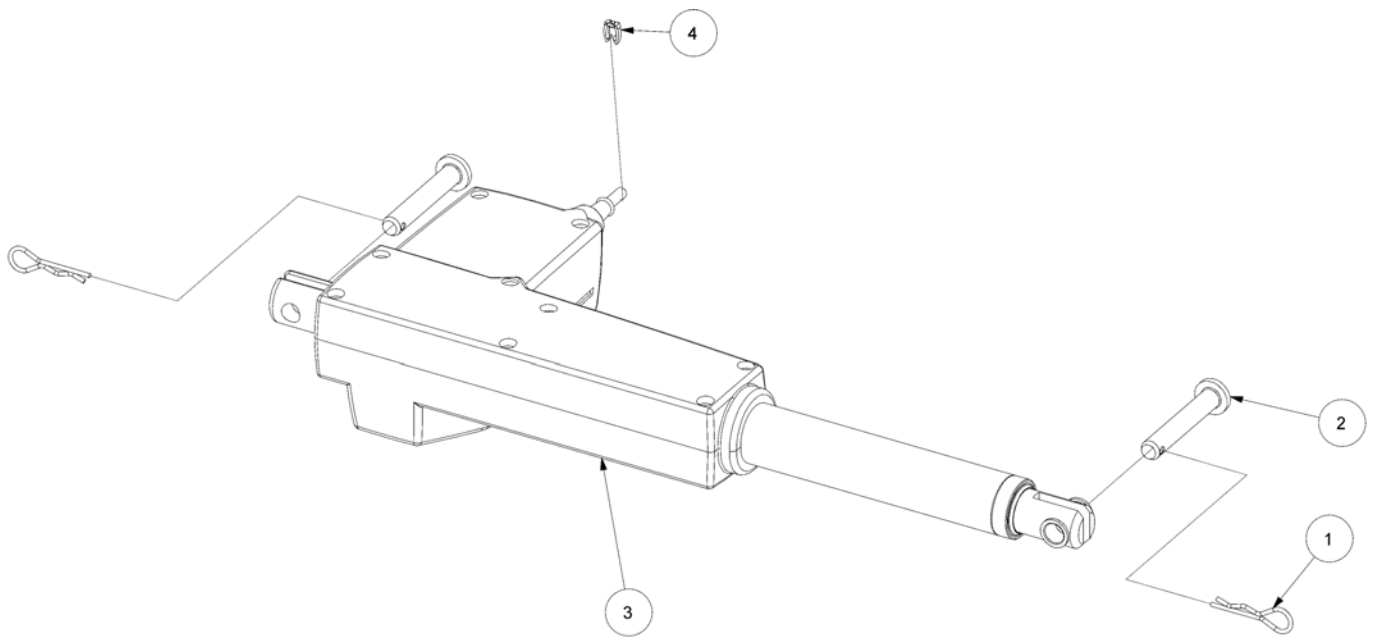

(Motor for height adjustment, 120 cm width, V0)

Drawing: 021370

1	816427	Hårnålssprint SB750 t rygg/lår/ben-motor	2
2	821204	Splitbult 10*60	2
3	1492479-7035	24v motor LA31 IP66 v0 RAL 7035	1
4	1444093	Cable marker 2 red for height motor	1