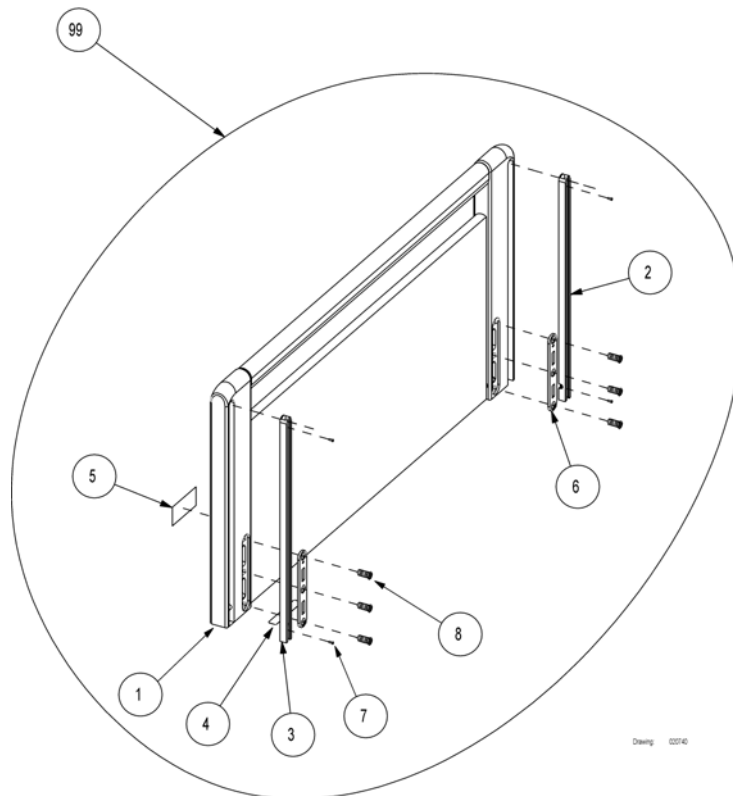

(Invacare® SB750 =>2013.01.01) | (Bed ends and -plates)
(Sanne bed end plates, 120 cm width)

1	1505835	Not for separate sale - please contact Invacare	1
2	320504/L	Alu-skene till gavel Flex/Sanne vänster	2
3	320504/R	Alu-skene till gavel Flex/Sanne höger	2
4	1505835	Not for separate sale - please contact Invacare	1
5	417547	Label with Invacare logo	2
6	418441	Bracket with holes	4
7	812847	Skruv till alu.skene Scanbedco 700	8
8	818338	Screw M8x24, special	12
99	021954.07	Gavel Sanne mix 120cm	1
99	021954.02	Sänggavel Sanne 120 cm körsbär	1
99	021954.01	Sänggavel Sanne 120 cm bok natur	1
99	021954-0105	Bed end Sanne III, 120 cm width, 2 pcs.	1