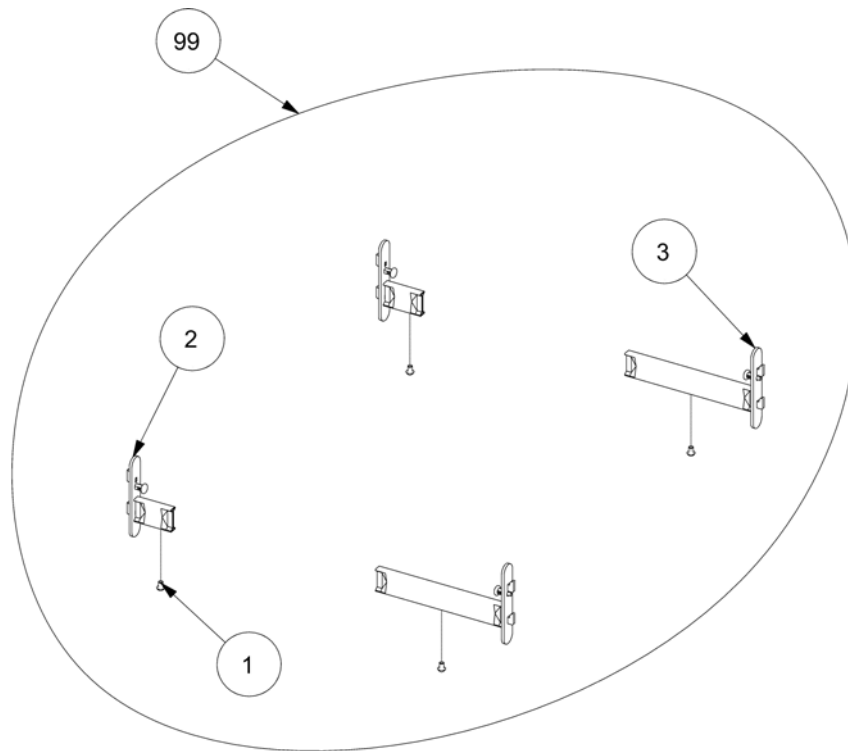

(Sanne bed end brackets)

Drawing: 018742

1	812875	Skruv mc6s m8x12 fzb hfc 9729	4
2	1443879-0002	GAVELBESLAG HAKMODELL HUVUD (2 ST/SÄNG)	2
3	1443881-0002	Gavelbeslag Sanne Fot	2
99	018742.00	Gavelbeslag Sanne 85/90/105/120 cm SB750	1