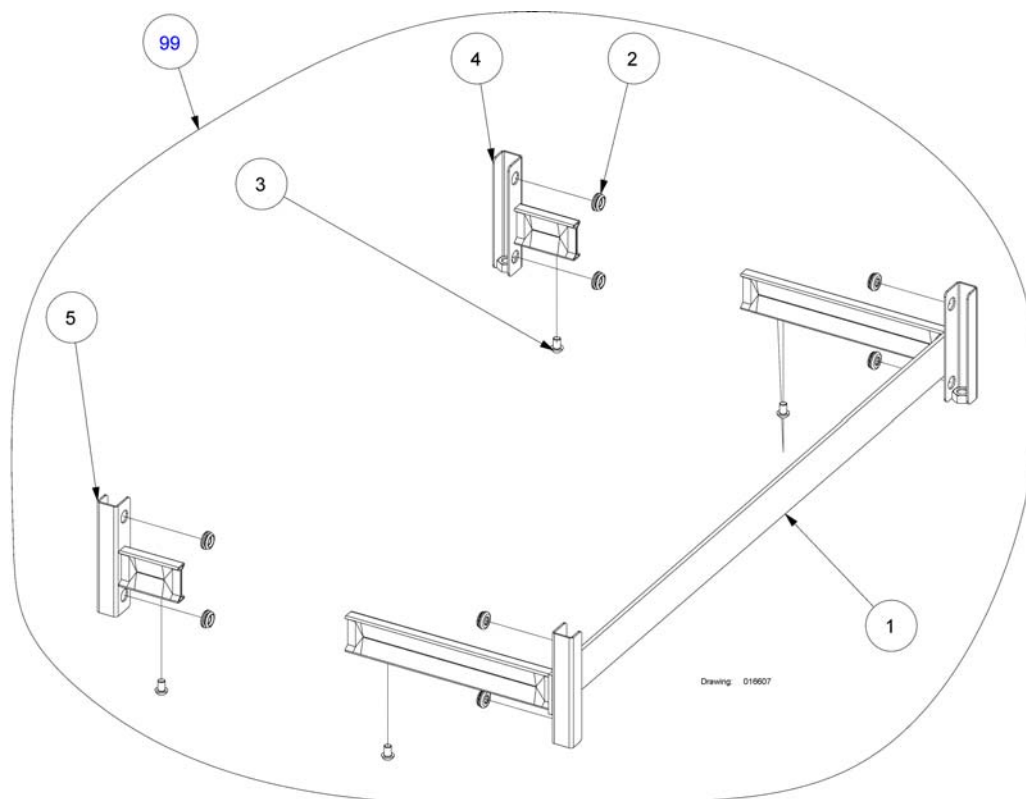

(Oda and Piggy bed end brackets, 105 cm width)

1	221147-1015	Bed end bracket u-profile 105 cm	1
2	417008	Membrannippel dia 145x2	8
3	812875	Skruv mc6s m8x12 fzb hfc 9729	4
4	1492058-1015	Gavelbeslag m u-profil vä Piggy/Oda	1
5	1492059-1015	Gavelbeslag m u-profil hö Piggy/Oda	1
99	021338.D0	Bed end bracket u-profile, 105 cm width	1