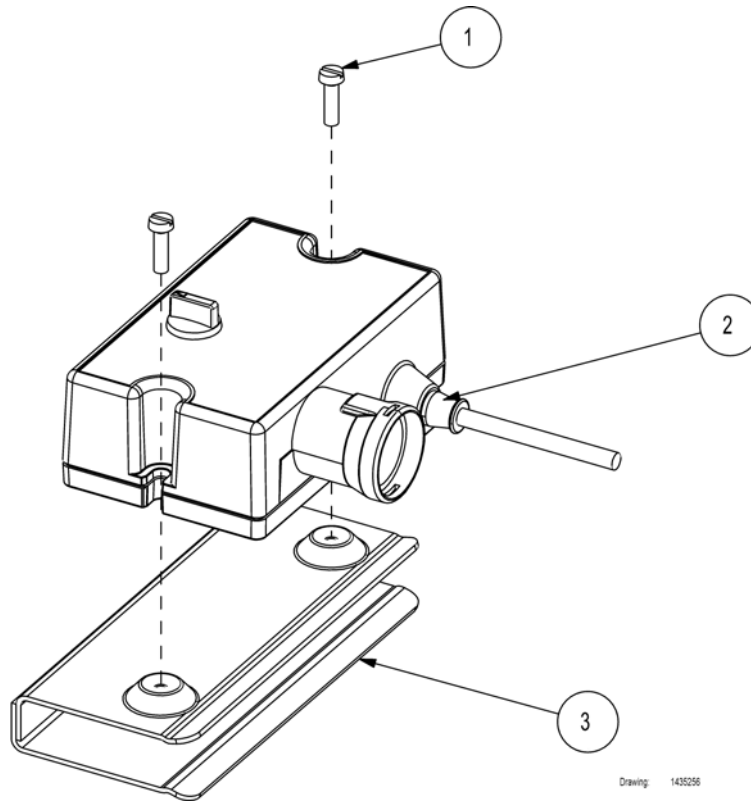

(ACP box with accessories)

1	812358	Screw M4x14 ISO1207	2
2	1435255	ACP box, micro	1
3	1435305-1015	Bracket for ACP box	1