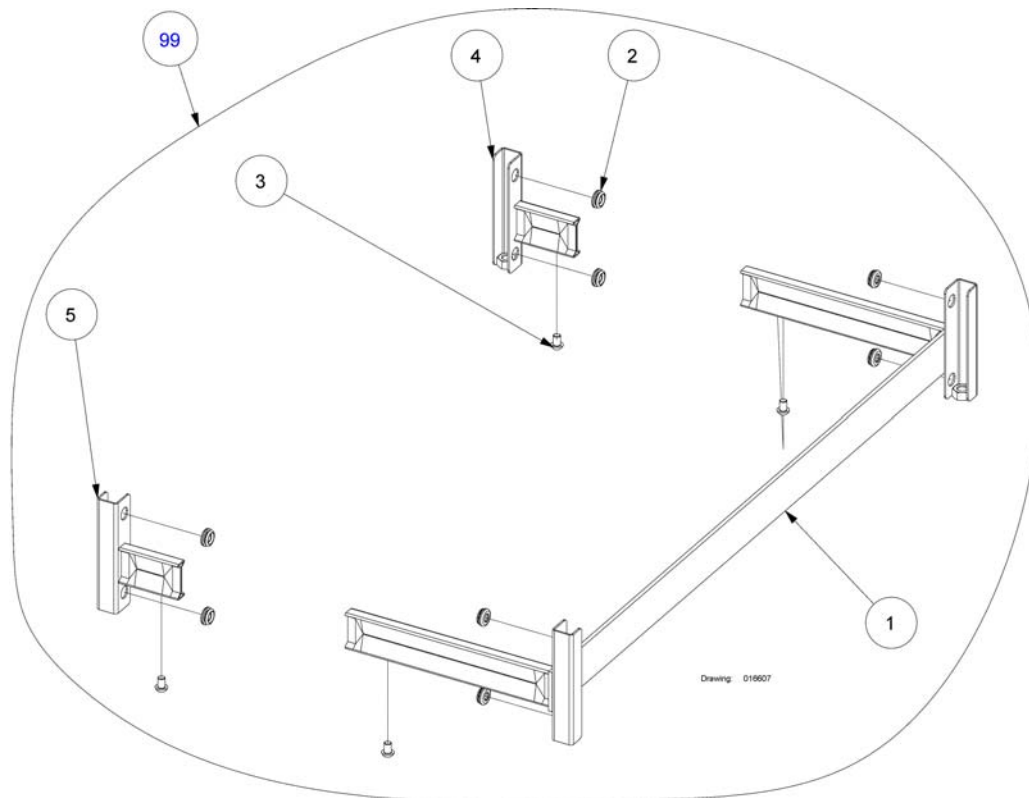

(Fittings with U-profile for Oda and Piggy)

1	215961-1015	Bed end bracket u-profile 90 cm	1
2	417008	Membrannippel dia 145x2	8
3	812875	Skruv mc6s m8x12 fzb hfc 9729	4
4	1492058-1015	Gavelbeslag m u-profil vä Piggy/Oda	1
5	1492059-1015	Gavelbeslag m u-profil hö Piggy/Oda	1
99	016607.D0	Gavelbeslag med u-profil 85 cm Scanbedco par	1