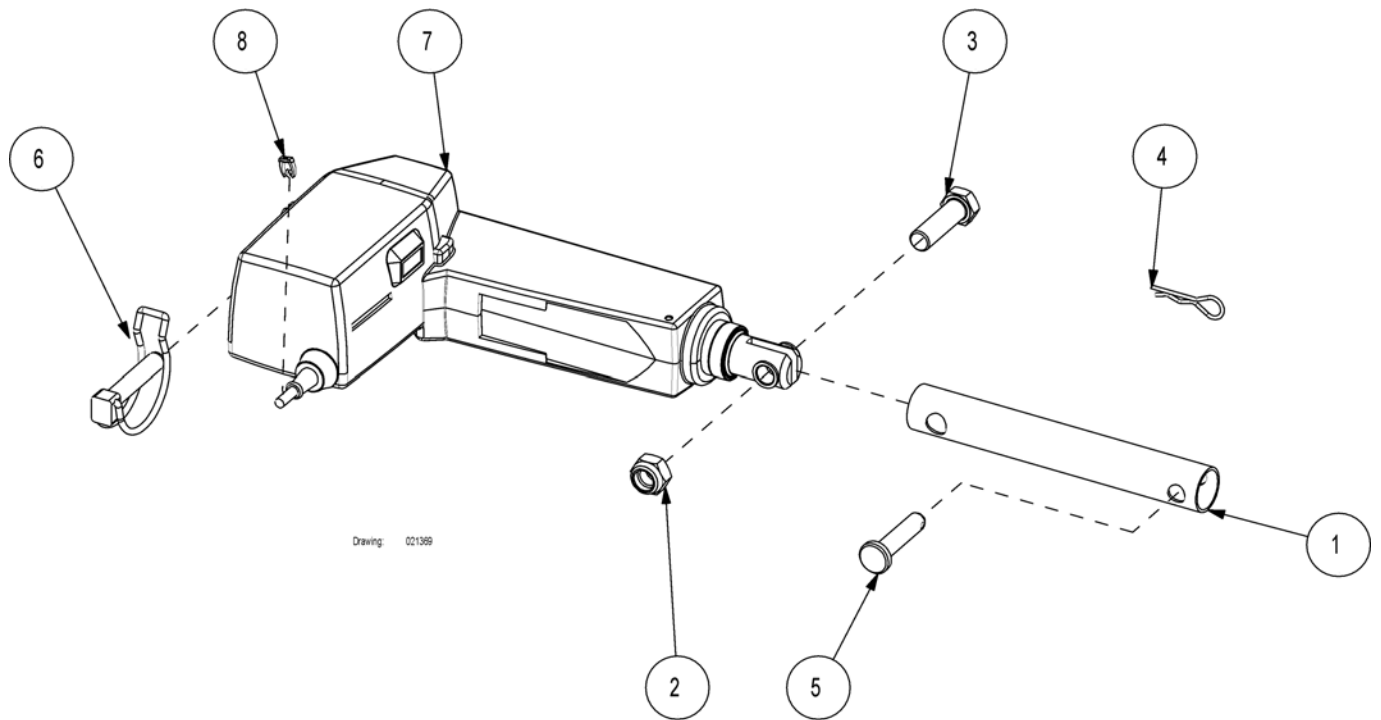

(Motor for leg section, V0)

1	420172-1015	Tube Ø25x15x178	1
2	804481	Låsmutter m12 elzn	1
3	806762	Skruv till SB750	1
4	816427	Hårnålssprint SB750 t rygg/lår/ben-motor	1
5	818328	Splitbult 10 x 45	1
6	819411	Traktorsprint ø10 till motor SB400/SB440/Etude	1
7	1492476-7035	24v motor LA31 IP66 ra I 7035	1
8	1444095	Cable marker 4 yellow for leg motor	1