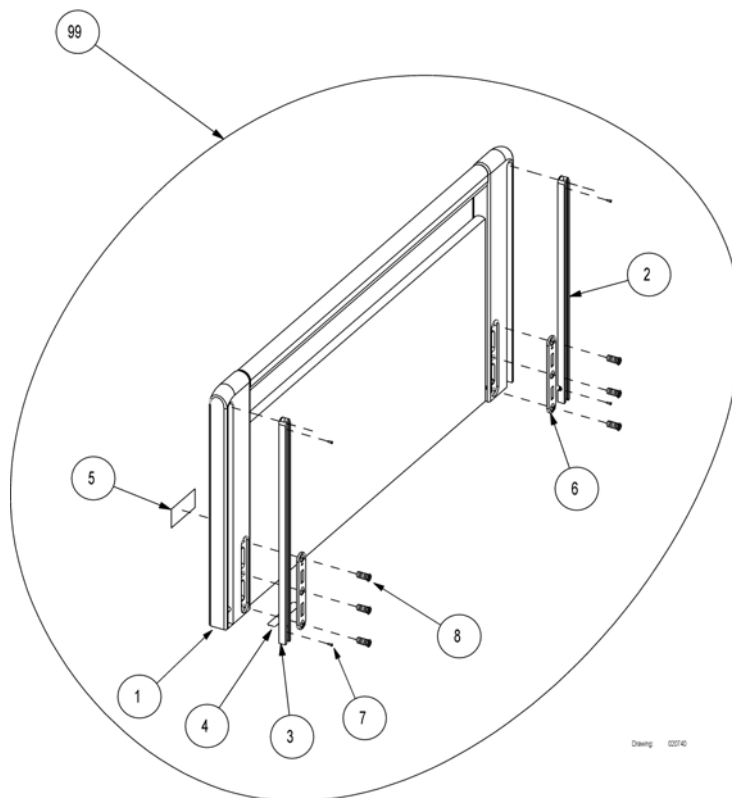

(Sanne bed end plates, 105 cm width, increased)

1	1505835	Not for separate sale - please contact Invacare	1
2	321519/L	Alu skena förhöjd till Flex/Sanne +5cm vänster	2
3	321519/R	Alu skena förhöjd till Flex/Sanne + 5cm höger	2
4	1505835	Not for separate sale - please contact Invacare	1
5	417547	Label with Invacare logo	2
6	418441	Bracket with holes	4
7	812847	Skruv till alu.skene Scanbedco 700	8
8	818338	Screw M8x24, special	12
99	1484403-0101	Gavel Sanne III 750/400 hög 105 cm par	1