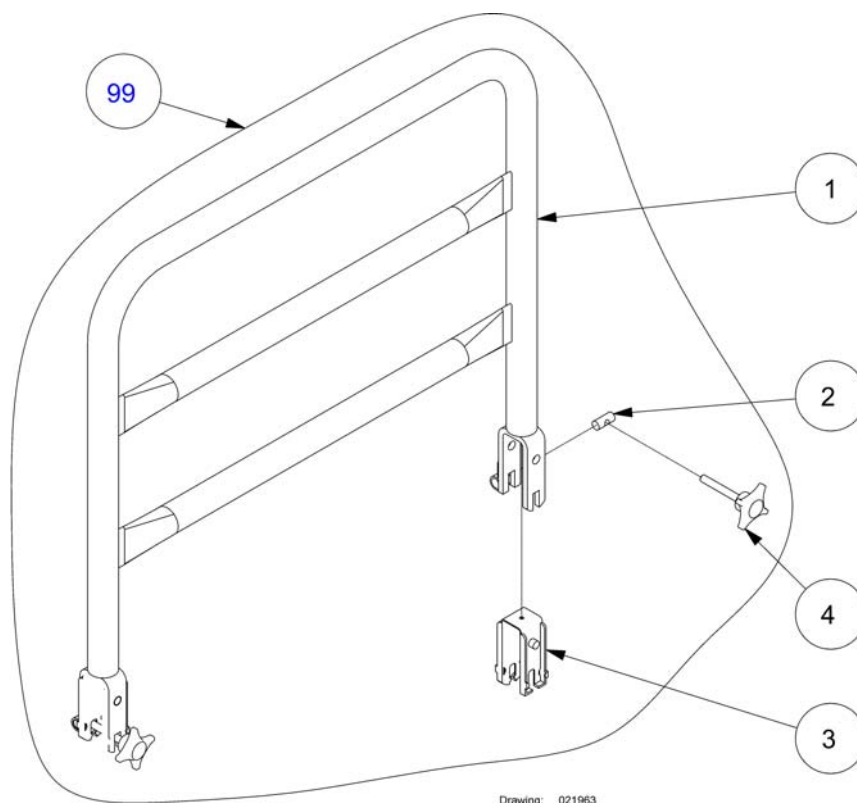

(Support handles)

1	1505835	Not for separate sale - please contact Invacare	21
2	421468	Cylindermutter till s/v-handtag snabbblås	2
3	421843-9005	Plastinlägg U-fäste snabbblås s/v + Basic plus	2
3	421843-7035	Plastinlägg u-fäste snabbblås s/v + basic plus	2
4	821251-7035	Finger screw M6x45, RAL 7035	2
4	821251-9005	Fingerskruv M6x45 till Stöd/vändhandtag med snabbblås	2
99	1417511-0152	Support handle 40X30cm	1
99	1417510-7032	Support handle 25X80cm	1
99	021964.M0	Support handle 25X30cm	1
99	1417512-1015	Stöd/vändhandtag h 40 x b 95 snabbblås	1
99	1417512-0152	Support handle 40X95cm	1
99	1417512-7032	Support handle 40X95cm	1
99	1417510-1015	Stöd/vändhandtag h 25 x b 80 snabbblås	1
99	1417511-7032	Support handle 40X30cm	1
99	1417511-1015	Stöd/vändhandtag h 40 x b 30 snabbblås	1
99	1417510-0152	Support handle 25X80cm	1
99	021964.D0	Stöd/vändhandtag h 25 x b 30 snabbblås	1
99	021963.M0	Support handle 40X50cm	1
99	021963.D0	Stöd/vändhandtag h 40 x b 50 snabbblås	1