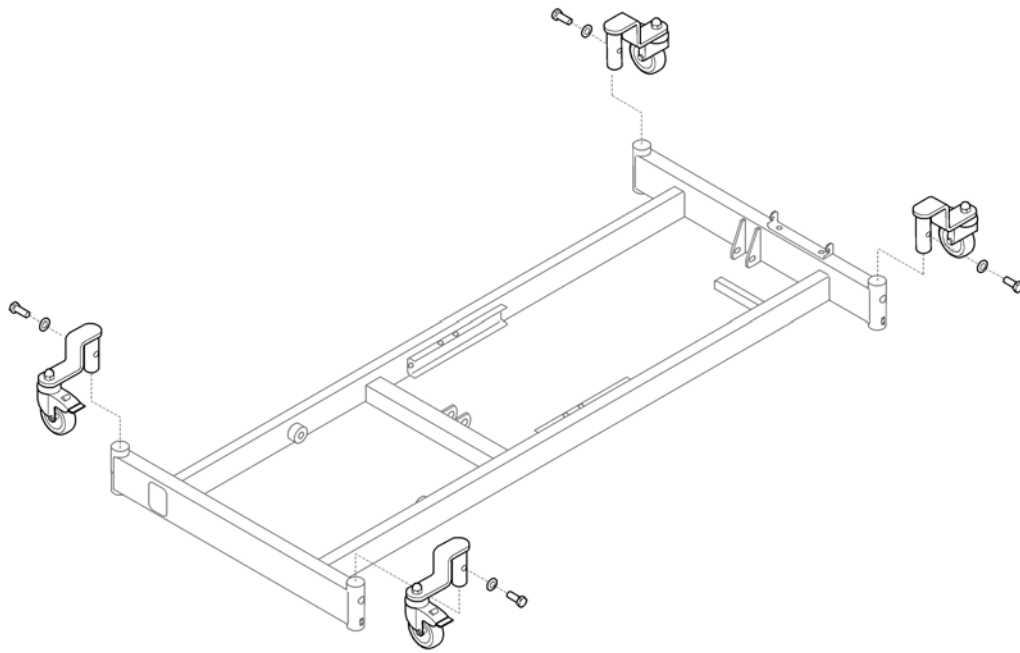

(Lowering kit, Ø75 mm castor)

1

15P5021343

1 021343-0154

Lågbyggnadssats till säng SB755

1