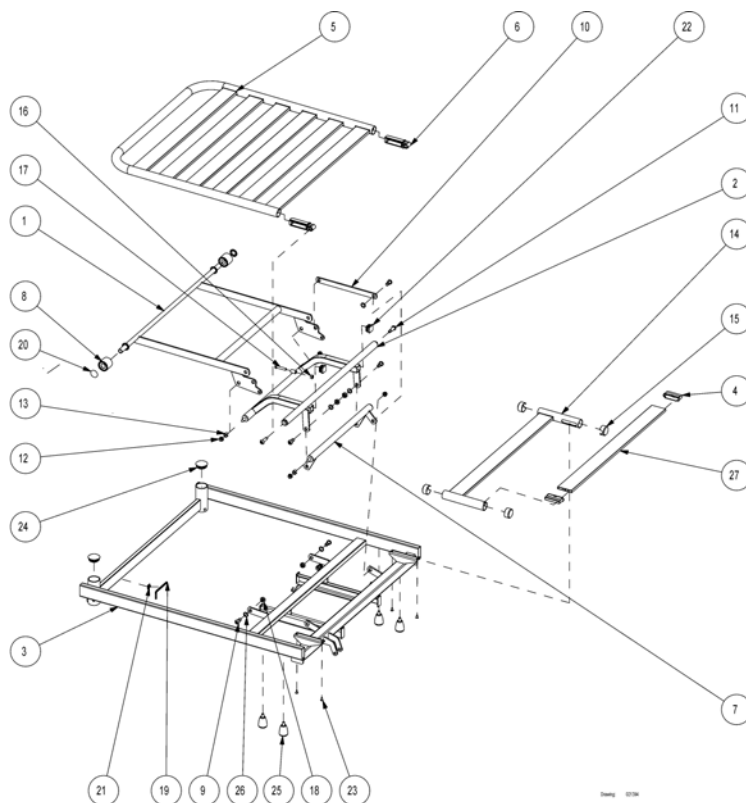

(Top frame, head end, 183+200 cm length)

1	219567-1015	Lifter arm for backrest	1
2	221150-1015	Steering arm head end 85 and 90 cm width	1
3	221161-1015	Top frame head end 90 cm width	1
4	314884-7035	Beslag sänglatta SB750 ljusgrå	16
5	319787	Rörbygel ryggdel SB750	1
6	319800	Hängselled zink SB750	2
7	320881-1015	Parallel arm for backrest section 85 and 90 cm width	1
8	405479-7035	Nylonrulle d 40/17x38	2
9	1493130	Bult ryggdel SB750 ingår i 1435195	6
10	420620-1015	Fläns SB750	1
11	420623	Bult m8x3.4	2
12	420625-7035	Plastbussning styrarmar SB750 grå	4
13	420649-7035	Fixeringsrör styrarmar SB750 grå	2
14	421459	Rörstycke SB750	2
15	421460-7035	Doppsko sätesdel SB750	4
16	802729	Mutter m8 fzb	1
17	803008	Skruv m8x40 till SB750 lyftarm	1
18	806651	Låsmutter m6m 10loc-king fzb	6
19	811408	Sexkantnyckel nv 5mm hfc 753 din 911	1
20	815764	Starlock dia 16 SB750	2
21	816488	Kabelclips 46x41 hfc 2540	1
22	1423912-7035	Doppsko SB750	2
23	1423996	Blind rivet ø48x9	4
24	1432700-7035	Doppsko	2
25	1435325-7035	Handgrepp/vred sängbotten SB750/SB200	4
26	1446475	Fibre washer ø13xø19x05 red	6
27	420628	Trälatta 85/90 cm SB750	8