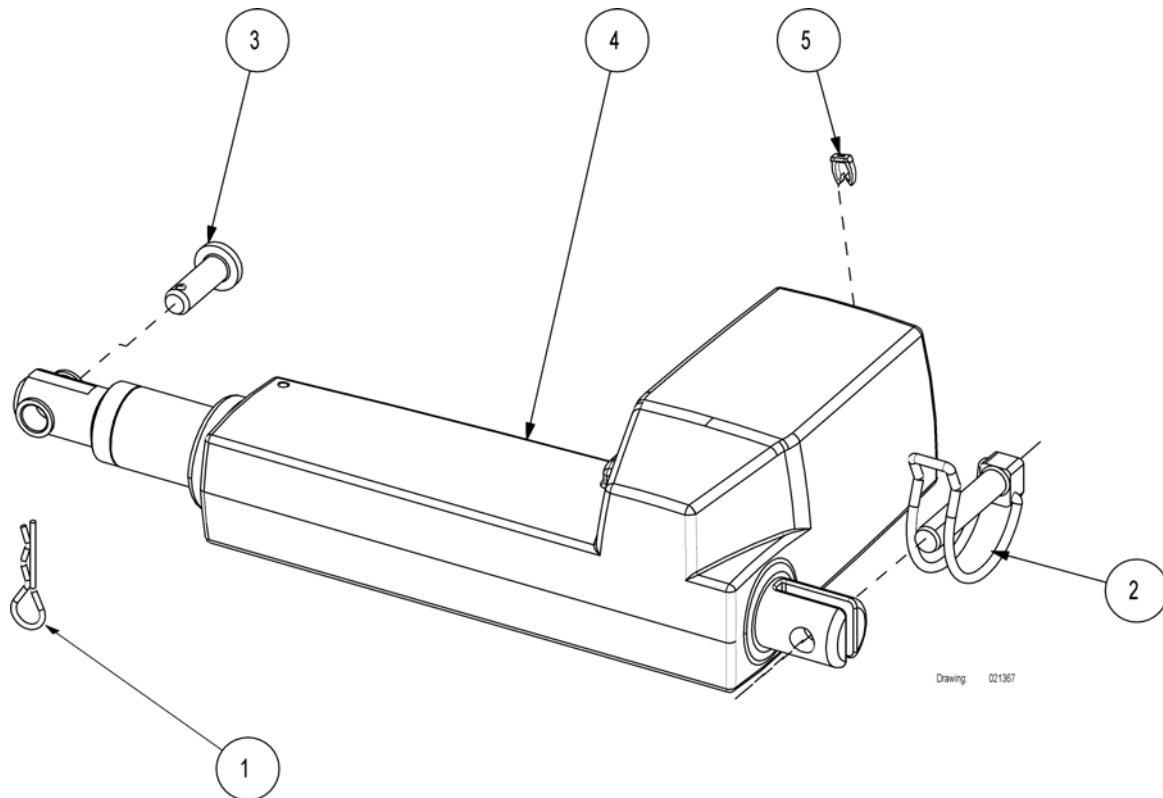

(Motor for backrest, V0)

1	816427	Hårnålssprint SB750 t rygg/lår/ben-motor	1
2	819411	Traktorsprint ø10 till motor SB400/SB440/Etude	1
3	819468	Sprint 10x30 SB750 ryggdelsmotor	1
4	1492475-7035	24v motor LA31 IP66 v0 RAL 7035	1
5	1444092	Cable marker 1 brown for backrest motor	1