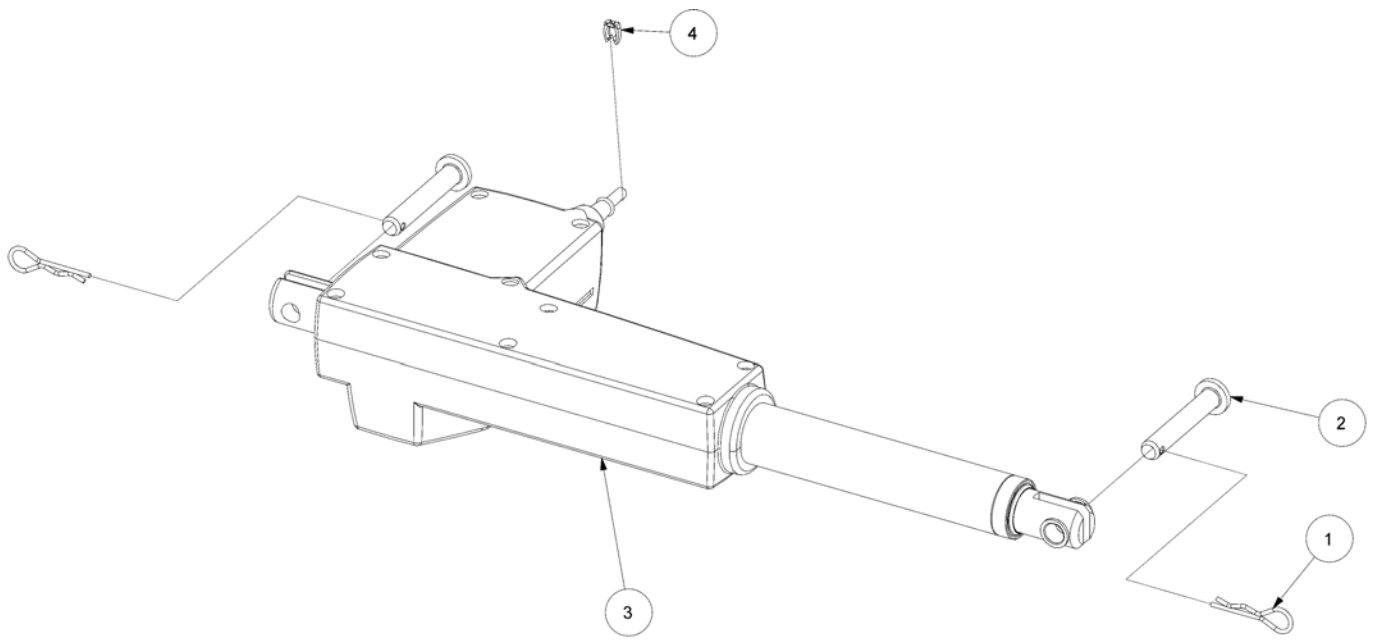

(Motor for height adjustment, 85+90+105 cm width, V0)

Drawing: 021370

1	816427	Hårnålssprint SB750 t rygg/lår/ben-motor	2
2	821204	Splitbult 10*60	2
3	1492477-7035	24v motor LA31 IP66 v0 RAL 7035	1
4	1444093	Cable marker 2 red for height motor	1