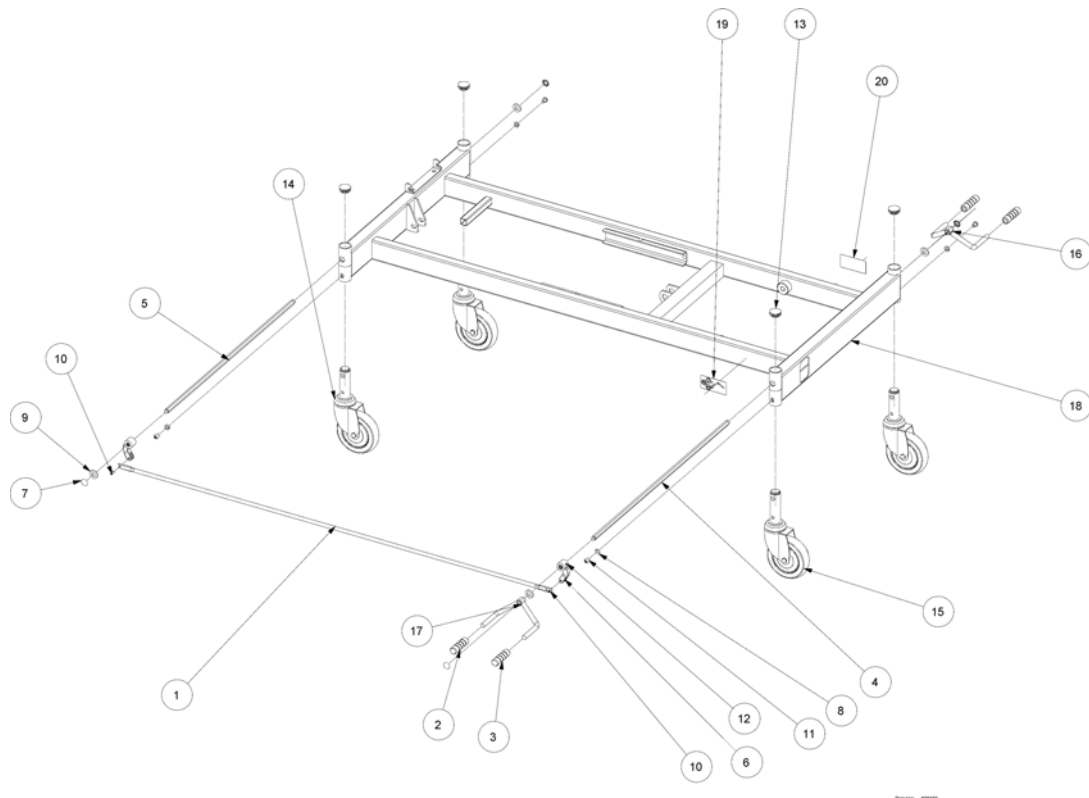

(Ø125 mm castors with central brake and dir. control, 120 cm width)

18	-	(Base for 120 cm width)	1
1	314284-1015	Central brake rod Ø10x15x1369 mm	1
2	414411	Pedalgummi röd c-lås ec kraton-g dia 11.5/20*70	2
3	414412	Pedalgummi grön c-lås ec kraton-g dia 11.5/20*70	2
4	421489.60	Axle nv 11x890 120 cm w idth	1
5	421488.60	Axle nv 11x850 120 cm w idth	1
6	414654	Medbringare	2
7	803279	Starlock 10x19 Bedco låsbricka 10x19	4
8	803876	Fjäderbricka	4
9	804239	Nylonbricka 24x13x25 SB750	4
10	806644	Spiralspännstift 5x14	2
11	812875	Skruv mc6s m8x12 fzb hfc 9729	4
12	817243	Stoppskruv	2
13	1423911	Doppsko sfl32	4
14	1423937	Hjul 125mm cb SB750/400 utan riktningsspärr	3
15	1423938	Hjul till SB750/700 cb riktningsspärr 125mm	1
16	1435279-1015	Bromspedal SB750 höger	1
17	1435280-1015	Bromspedal SB750 vänster	1
19	1484312	Label for brake and direction control 40x80 le	1
20	1484313	Label for brake and direction control 40x80 ri	1