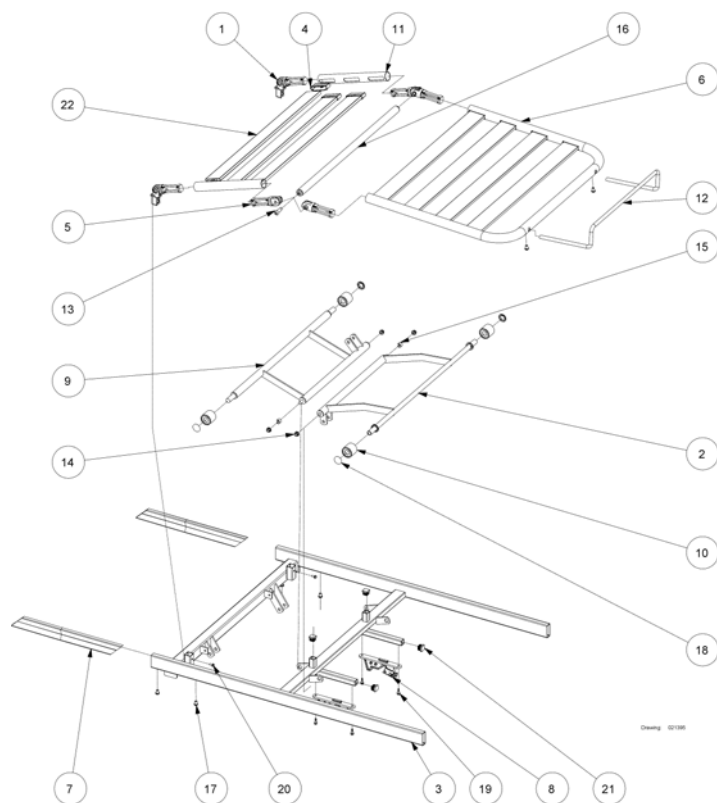

(Top frame, foot end, 200 cm length)

1	021351	Hängselled SB750	2
2	221155-1015	Lifter arm for leg section 85 and 90 cm width	1
3	221154-1015	Top frame foot end 85x200 cm	1
3	221162-1015	Top frame foot end 90x200 cm	1
4	314884-7035	Beslag sänglatta SB750 ljusgrå	14
5	314885	Hängselled sängbotten SB750	4
6	319788	Rörbygel bendel SB750	1
7	320516.60	Insticksrör SB750	2
8	320529-7035	Låsbeslag SB750 grå sängbotten/lyft st	2
9	320882-1015	Lifter arm for thigh section 85 and 90 cm width	1
10	405479-7035	Nylonrulle d 40/17x38	4
11	420127	Rörstycke rördel SB750	2
12	420163-0005	Madress stopp fotände SB750	1
13	420623	Bult m8x3.4	2
14	420625-7035	Plastbussning styrarmar SB750 grå	4
15	420649-7035	Fixeringsrör styrarmar SB750 grå	2
16	421458-1015	Distance tube for lifter arm 85 and 90 cm width	1
17	812875	Skruv mc6s m8x12 fzb hfc 9729	6
18	815764	Starlock dia 16 SB750	4
19	819407	Skruv självgängande 5.5x19 SB750	4
20	821235	Screw ø5x12 thread form ing	2
21	1423915	Doppsko 20x20 SB750	4
22	1484059	Lamell 85/90cm SB750 70cm	7