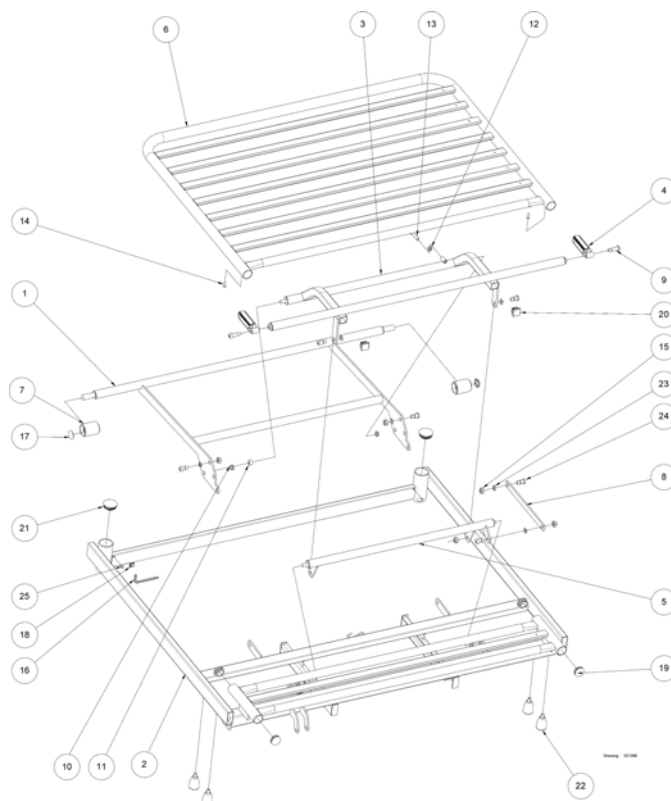

(Top frame, head end, 200 cm length)

1	221127-1015	Lifter arm for backrest 105 cm width	1
2	221133-1015	Top frame head end 105 cm width	1
3	221124-1015	Steering arm head end 105 cm width	1
4	319800	Hängselled zink SB750	2
5	320847-1015	Paralellarm SB750 105 cm	1
6	320877-1015	Ryggdel SB750 105 cm	1
7	405479-7035	Nylonrulle d 40/17x38	2
8	420620-1015	Fläns SB750	1
9	420623	Bult m8x3.4	2
10	420625-7035	Plastbussning styrarmar SB750 grå	4
11	420649-7035	Fixeringsrör styrarmar SB750 grå	2
12	802729	Mutter m8 fzb	1
13	803008	Skruv m8x40 till SB750 lyftarm	1
14	803811	Popnit tlp/d/bs 665 lf 48x16 hfc 1460	2
15	806651	Låsmutter m6m 10loc-king fzb	6
16	811408	Sexkantnyckel nv 5mm hfc 753 din 911	1
17	815764	Starlock dia 16 SB750	2
18	816488	Kabelclips 46x41 hfc 2540	1
19	1423911	Doppsko sfl32	4
20	1423912-7035	Doppsko SB750	2
21	1432700-7035	Doppsko	2
22	1435325-7035	Handgrepp/vred sängbotten SB750/SB200	4
23	1446475	Fibre washer ø13xø19x05 red	6
24	1493130	Bult ryggdel SB750 ingår i 1435195	6
25	1538319	(Plastic cap Ø8)	2