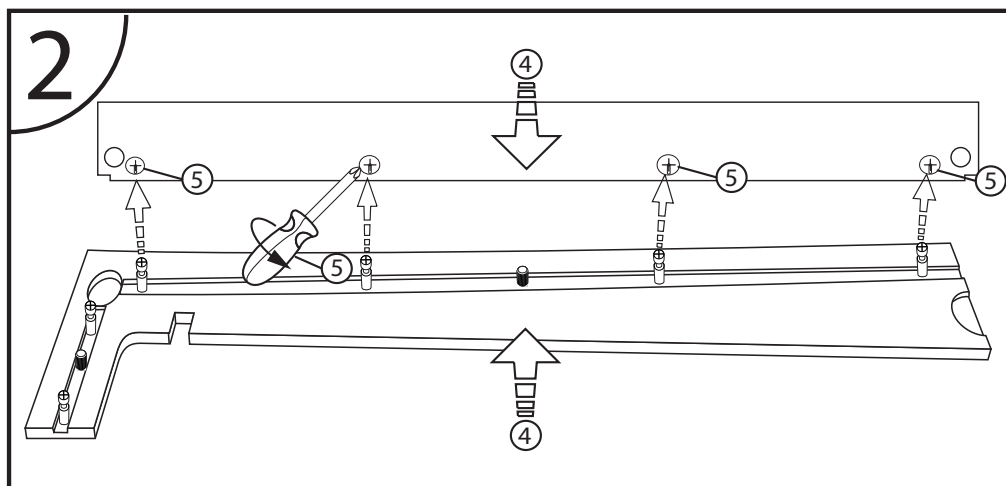

Yes, you can.

Coffre SB440

freins centralisés

réf. 1442949

| Outillage | |
|-----------------------------|-----|
| Tournevis cruciforme | 1 |
| Maillet (pas obligatoire) | (1) |

| Pièces Bois | Qu. | |
|--------------------------|-----|--|
| Panneau avant | 1 | |
| Panneau arrière | 1 | |
| Panneau Lat. Horizontaux | 2 | |
| Flanc cintrables | 2 | |

| Quincaillerie | Qu. | |
|------------------------------|-----|--|
| Exentriques Diam. 15 mm | 12 | |
| Gougeons à visser | 12 | |
| Tourillons bois 8x35 mm | 12 | |
| Vis de fixation panneau arr. | 4 | |