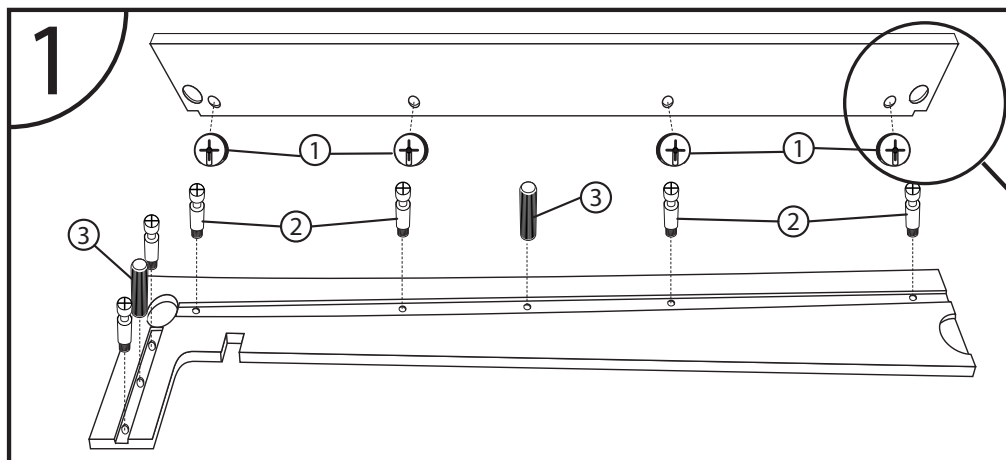

Yes, you can.

Coffre SB440

freins centralisés

réf. 1442949

| Outillage | |
|-----------------------------|-----|
| Tournevis cruciforme | 1 |
| Maillet (pas obligatoire) | (1) |

| Pièces Bois | Qu. | |
|--------------------------|-----|--|
| Panneau avant | 1 | |
| Panneau arrière | 1 | |
| Panneau Lat. Horizontaux | 2 | |
| Flanc cintrables | 2 | |

| Quincaillerie | Qu. | |
|------------------------------|-----|--|
| Exentriques Diam. 15 mm | 12 | |
| Gougeons à visser | 12 | |
| Tourillons bois 8x35 mm | 12 | |
| Vis de fixation panneau arr. | 4 | |