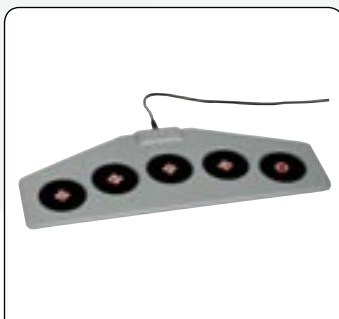

Invacare® True Track toebehoren

Nieuw anti-tip systeem met vering

Zorgt voor een betere rijcomfort en voorkomt vastzitten op stoepen.

Vrijloophendel

Nieuwe, ergonomisch vormgegeven vrijloophendel, kan tevens gebruikt worden als controlerende rem.

Nieuw Recaro zitsysteem

Professionele autostoel voor solide zit, comfort en stabiliteit.

Gordels

Gordels voor betere stabiliteit; bekkengordel met velcro-sluiting.

Stoepenklimber/Spatborden

Opties voor buiten: neemt drempels van 10 cm en de spatborden beschermen onder alle omstandigheden.

Invacare® Storm³ True Track bedieningsopties

Tetra-bedieningskast

Met tetrabeugel en mini-joysticks voor bediening.

Wafer bord

Grote knoppen voor eenvoudige bediening (gaat altijd samen met 4- of 5-schakelaar module).