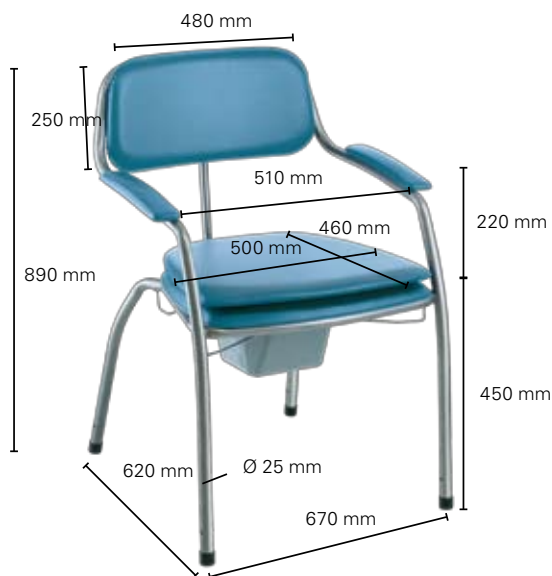

# Invacare® | Opale Toiletstoelen

Een toiletstoel is erg handig en praktisch en kan door de gebruiker op elk gewenst moment worden gebruikt. Daarom heeft Invacare een grote reeks van deze stoelen in haar programma. Door hun uitstraling zijn ze in iedere ruimte te plaatsen, waar ze opgaan in hun omgeving.

## Invacare **Opale Omega**

**Opale Omega** toiletstoelen bieden een grote mate van comfort. Ze zijn eenvoudig te onderhouden en voorzien van een verwijderbare zitting.

### Invacare **Opale Omega H407**

- Opvouwbaar: makkelijk op te bergen
- Beklede zitting en rugleuning

**Invacare Opale Omega H750**

- Mobiele stoel: vier wielen en twee duwhandvatten
- Twee wielen met remmen: veiligheid bij gebruikerstransport
- Verstelbare voetbeugel

**Technische gegevens**

	<b>H407</b>	<b>H450</b>	<b>H450LA</b>	<b>H750</b>
Gewicht (kg)	8,5	8,6	9	15
Max. gebruikersgewicht (kg)	80	130	130	130
Garantie (jaar)	2	2	2	2