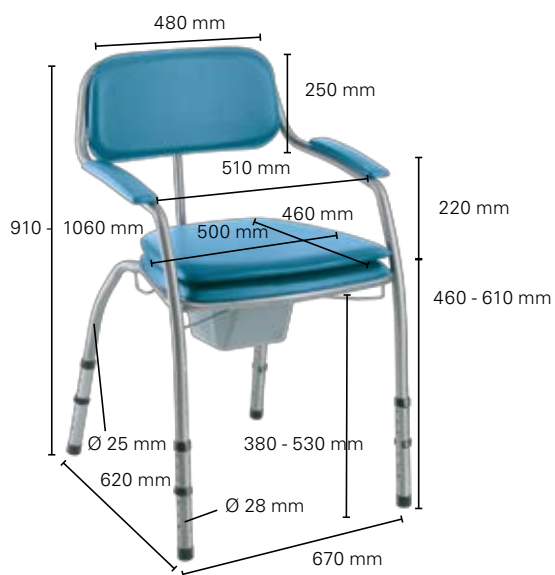

Invacare Opale Omega H450LA

- In hoogte verstelbaar
- Kan voorwaarts gekanteld worden: voor een groter comfort