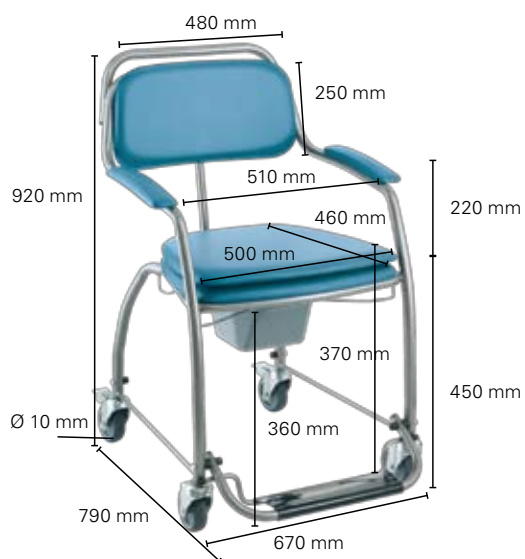

## Invacare **Opale Omega**

**Opale Omega** toiletstoelen bieden een grote mate van comfort. Ze zijn eenvoudig te onderhouden en voorzien van een verwijderbare zitting.

### Invacare **Opale Omega H407**

- Opvouwbaar: makkelijk op te bergen
- Beklede zitting en rugleuning

### Invacare **Opale Omega H450**

- Beklede zitting, rugleuning en armleningen
- Twee kleuren: Blauw en lavendel

**Invacare Opale Omega H450LA**

- In hoogte verstelbaar
- Kan voorwaarts gekanteld worden: voor een groter comfort

**Invacare Opale Omega H750**

- Mobiele stoel: vier wielen en twee duwhandvatten
- Twee wielen met remmen: veiligheid bij gebruikerstransport
- Verstelbare voetbeugel

**Technische gegevens**

	<b>H407</b>	<b>H450</b>	<b>H450LA</b>	<b>H750</b>
Gewicht (kg)	8,5	8,6	9	15
Max. gebruikersgewicht (kg)	80	130	130	130
Garantie (jaar)	2	2	2	2