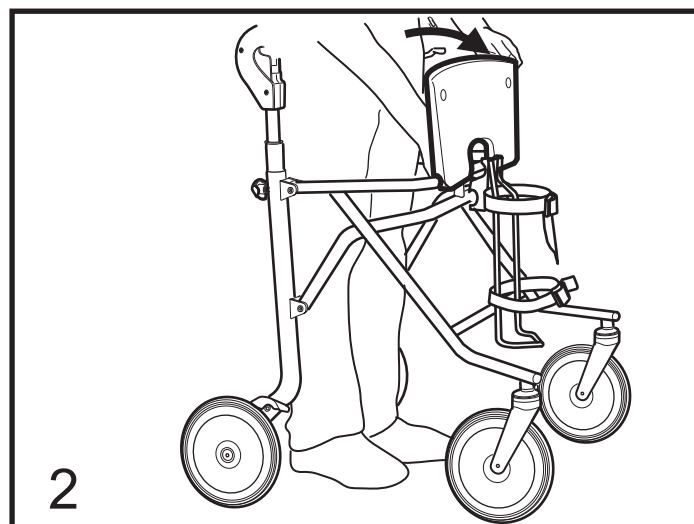

DOLOMITE SYRGASTUBSHÅLLARE
DOLOMITE OXYGENE TANK HOLDER
DOLOMITE SAUERSTOFFFLASCHENHALTER
DOLOMITE PORTE BOUTEILLE

Art no 12683

Monteringsanvisning
Montageanleitung

Assembly instruction
Instructions de montage