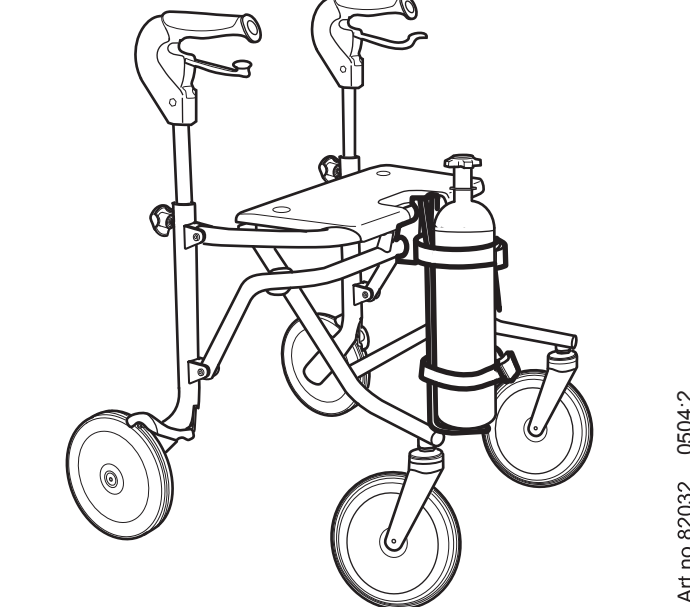

DOLOMITE SYRGASTUBSHÅLLARE
DOLOMITE OXYGENE TANK HOLDER
DOLOMITE SAUERSTOFFFLASCHENHALTER
DOLOMITE PORTE BOUTEILLE

Art no 12683

Monteringsanvisning
Montageanleitung

Assembly instruction
Instructions de montage