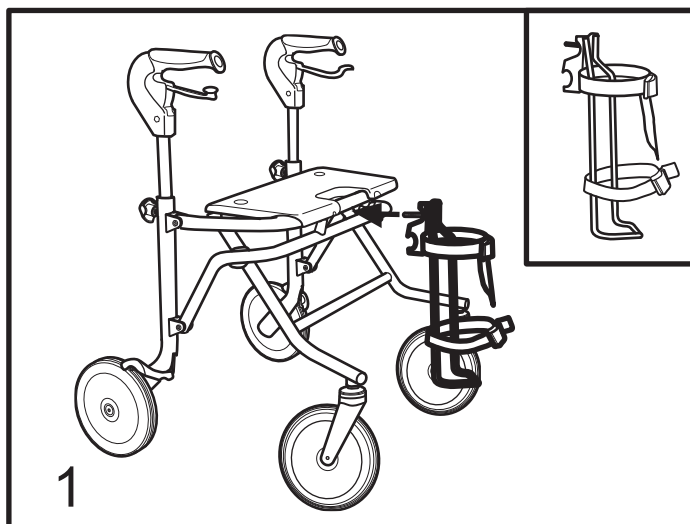

DOLOMITE SYRGASTUBSHÅLLARE
DOLOMITE OXYGENE TANK HOLDER
DOLOMITE SAUERSTOFFFLASCHENHALTER
DOLOMITE PORTE BOUTEILLE

Art no 12683

Monteringsanvisning
Montageanleitung

Assembly instruction
Instructions de montage