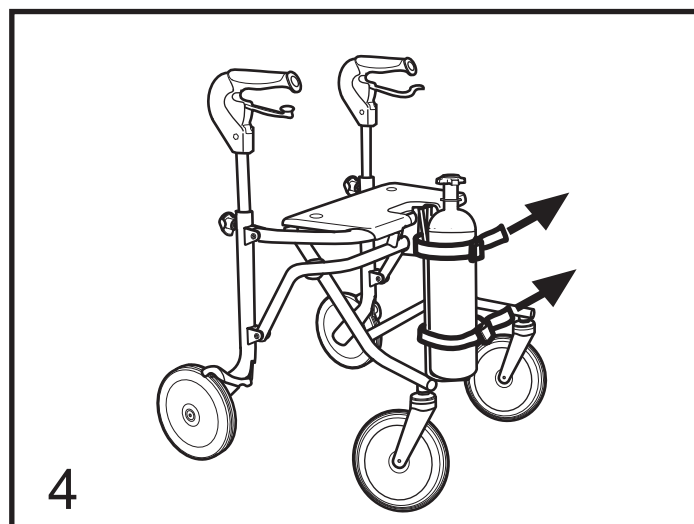

DOLOMITE SYRGASTUBSHÅLLARE
DOLOMITE OXYGENE TANK HOLDER
DOLOMITE SAUERSTOFFFLASCHENHALTER
DOLOMITE PORTE BOUTEILLE

Art no 12683

Monteringsanvisning
Montageanleitung

Assembly instruction
Instructions de montage