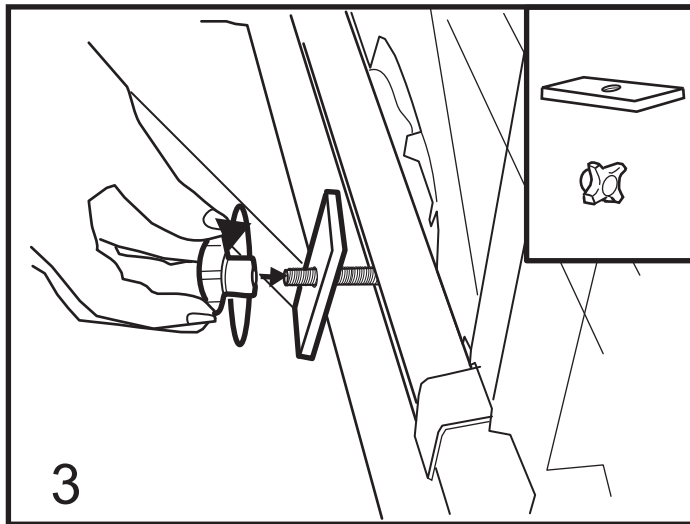

DOLOMITE SYRGASTUBSHÅLLARE
DOLOMITE OXYGENE TANK HOLDER
DOLOMITE SAUERSTOFFFLASCHENHALTER
DOLOMITE PORTE BOUTEILLE

Art no 12683

Monteringsanvisning
Montageanleitung

Assembly instruction
Instructions de montage