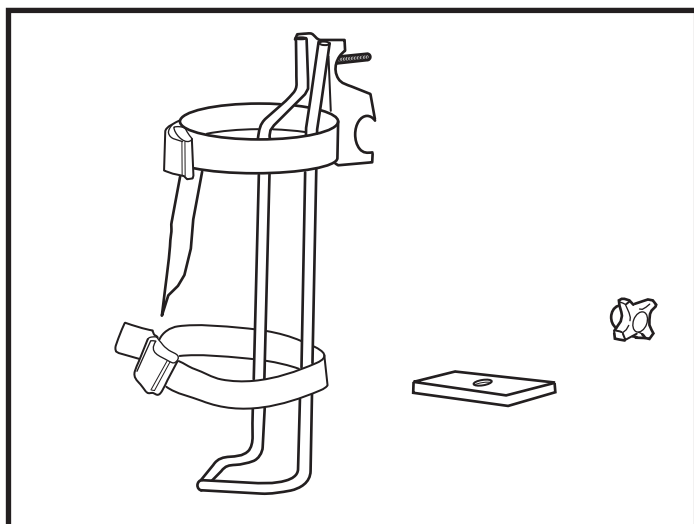

DOLOMITE SYRGASTUBSHÅLLARE
DOLOMITE OXYGENE TANK HOLDER
DOLOMITE SAUERSTOFFFLASCHENHALTER
DOLOMITE PORTE BOUTEILLE

Art no 12683

Monteringsanvisning
Montageanleitung

Assembly instruction
Instructions de montage