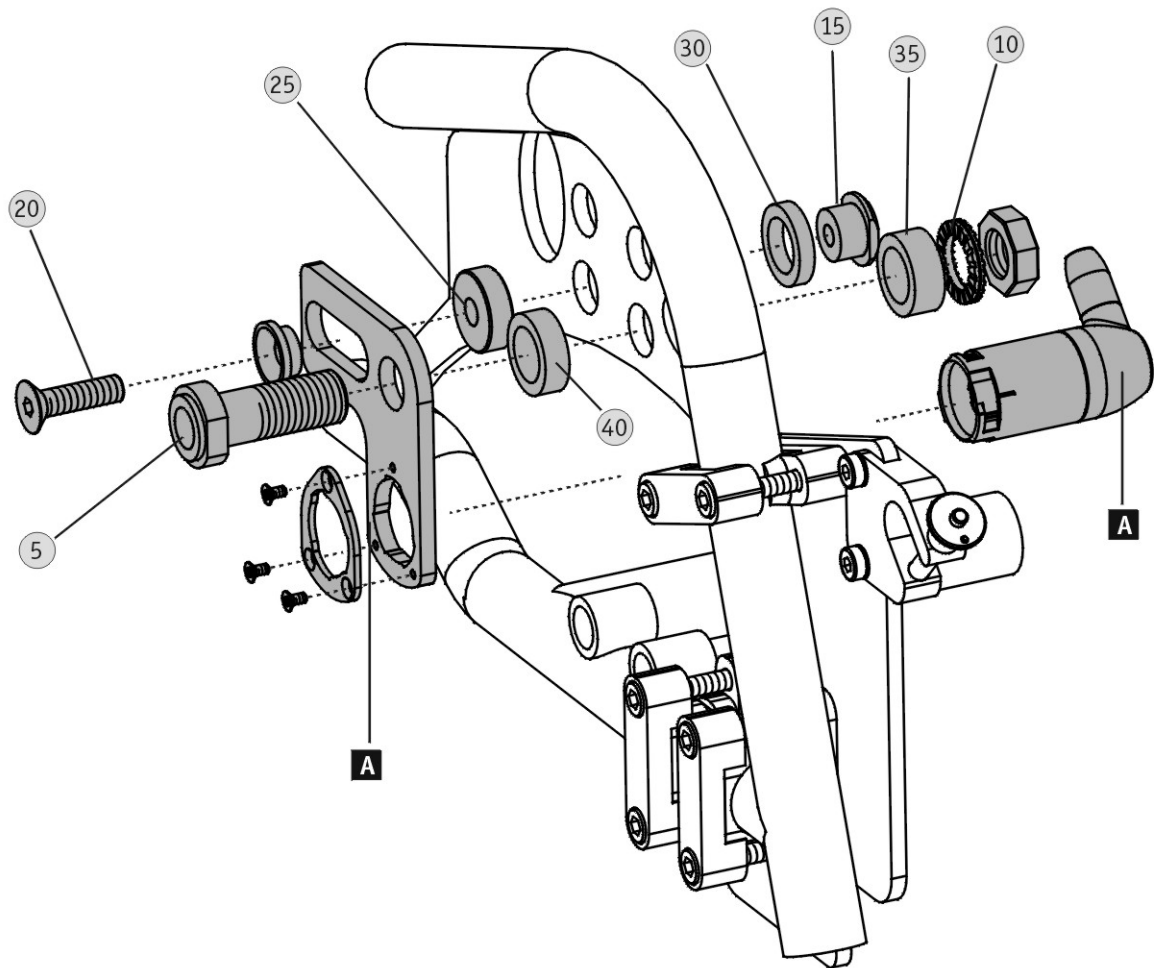

Montageanweisung [Mounting instruction]

Ulrich Alber GmbH
Vor dem Weißen Stein 21
D . 72461 Albstadt
Telefon: +49 7432 . 20 06 0
Internet: www.ulrich-alber.de

Artikelnummer [Article number]: VK344164

Rollstuhl: **Invacare Azalea**
[Wheelchair]:

Anbauvorschlag; die Lieferung enthält eventuell Material für verschiedene Anbauvarianten.
Die Halterung kann geringfügig von der Abbildung abweichen.
[Mounting suggestion; consignment may contain material for different mounting variants.]
[Please note that the bracket may slightly differ from the drawing.]

e-fix / VK 344164.01

A Details siehe allgemeine Montageanweisungen e-fix E25/E26
For details see general mounting instruction e-fix E25/E26

Achtung, der Anbau darf nur durch vom Hersteller autorisierte Fachkräfte erfolgen !
[**Caution**, any mounting must be done by personnel authorized by the manufacturer !]

Invacare Azalea

Pos. [Pos.]	Menge [Quantity]	Einheit [Unit]	Art.-Nr. [Art.-No.]	Lagerplatz/Alber [Stock/Alber]	Bezeichnung [Description]
○					
5	2	Stück [pcs.]	040013.0	721/02/011	Adapterhülse 1/2", L=50,8 mm mit aufgeschraubter Mutter
10	2	Stück [pcs.]	010365.0	350/01/063	Sicherungsscheibe Nord-Lock M16 verzinkt
15	2	Stück [pcs.]	200213.0	721/02/008	Mutter f. Sopur Easy (zentrisch)
20	2	Stück [pcs.]	010265.0	350/01/014	DIN 7991 - M8 x 30 - 8.8 vz Senkschraube
25	2	Stück [pcs.]	203385.0	315/06/069	Distanzring Alu 25x8,4x8 lang
30	2	Stück [pcs.]	600042.0	315/06/057	Distanzring Alu 25x17x5 lang
35	2	Stück [pcs.]	600040.0	315/06/061	Distanzring Alu 25x17x10 lang
40	2	Stück [pcs.]	600041.0	315/06/059	Distanzring Alu 25x17x8 lang