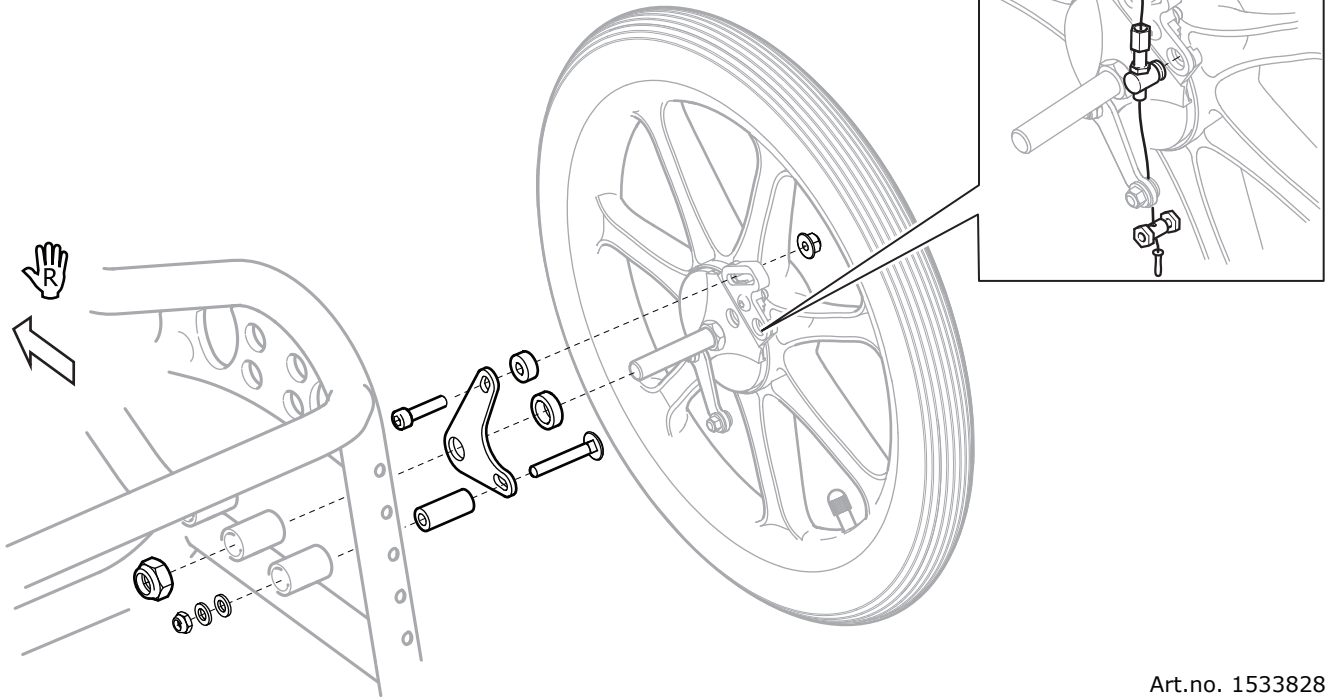

Mounting instructions 16" Wheel, Rea Azalea

A

Art.no. 1533828

B

Art.no. 1508785