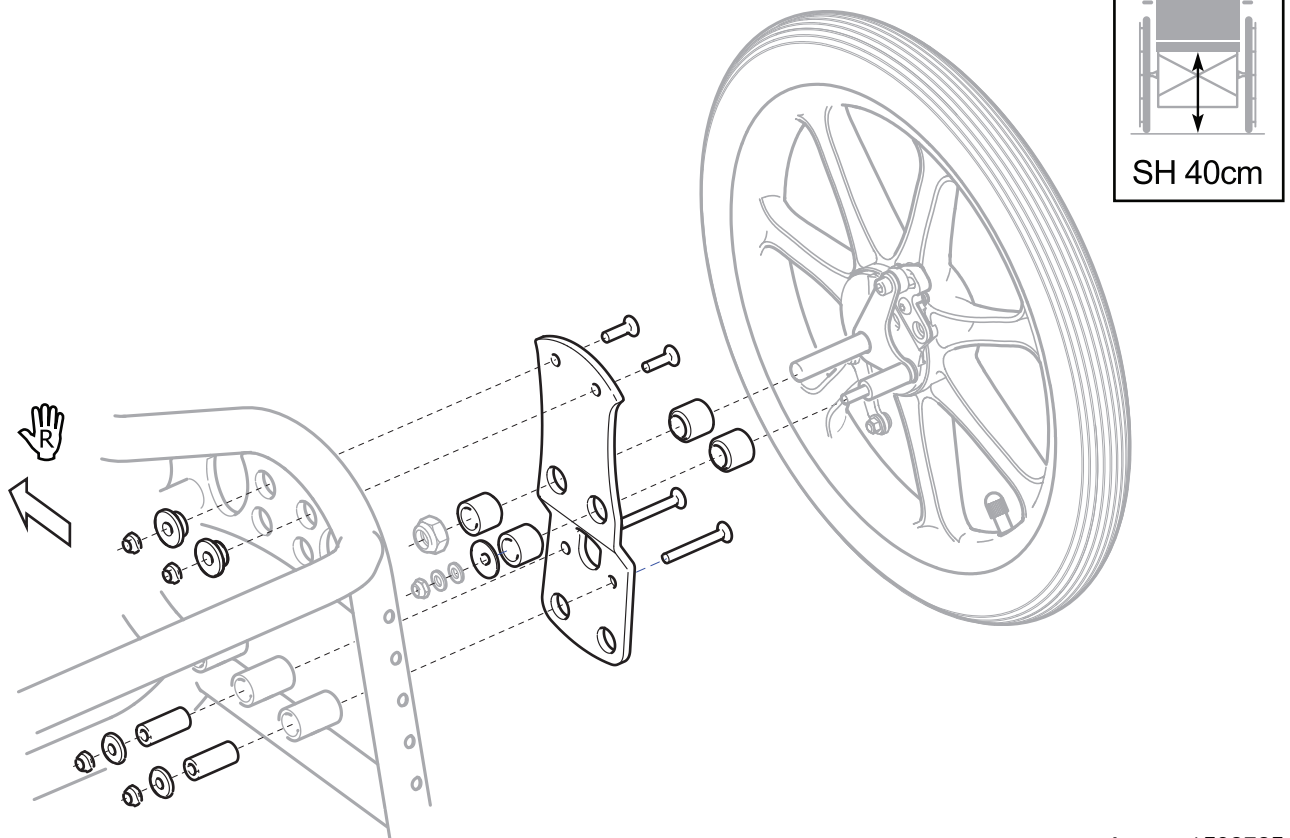

Mounting instructions 16" Wheel, Rea Azalea

A

Art.no. 1533828

B

Art.no. 1508785