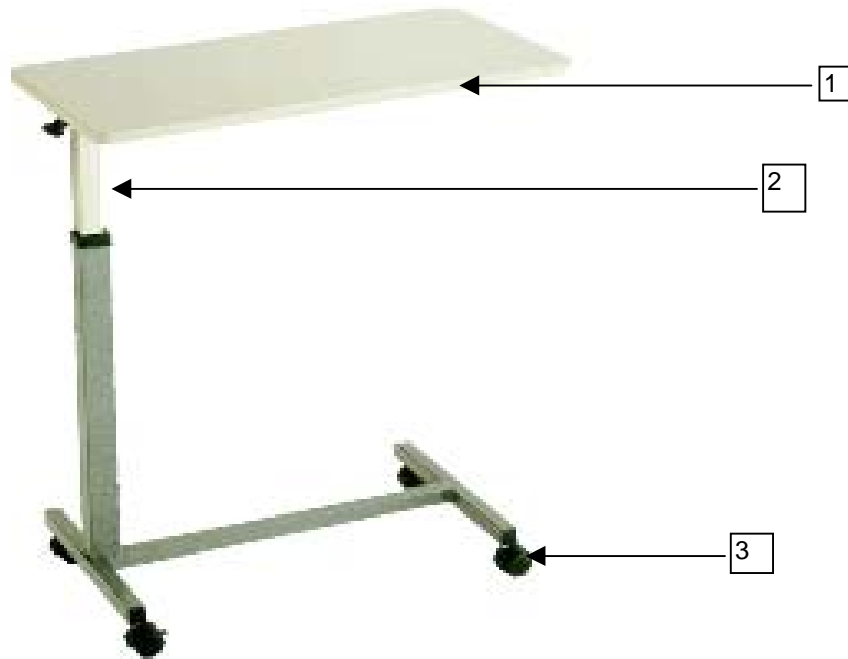

Kunde :

Kunden-Nr. :

Ansprechpartner :

Telefon :

Kommission :

Kauma L872

Pos.	Qty	Part Number	Designation
1	1	L872-MA02A	TABLE TOP
2	1	L872-MA03A	UPRIGHT FRAME
3	4	L872-MA01A	CASTOR WITH BRAKES

Deluxe bed table L872

Bed Tables Range

08/02