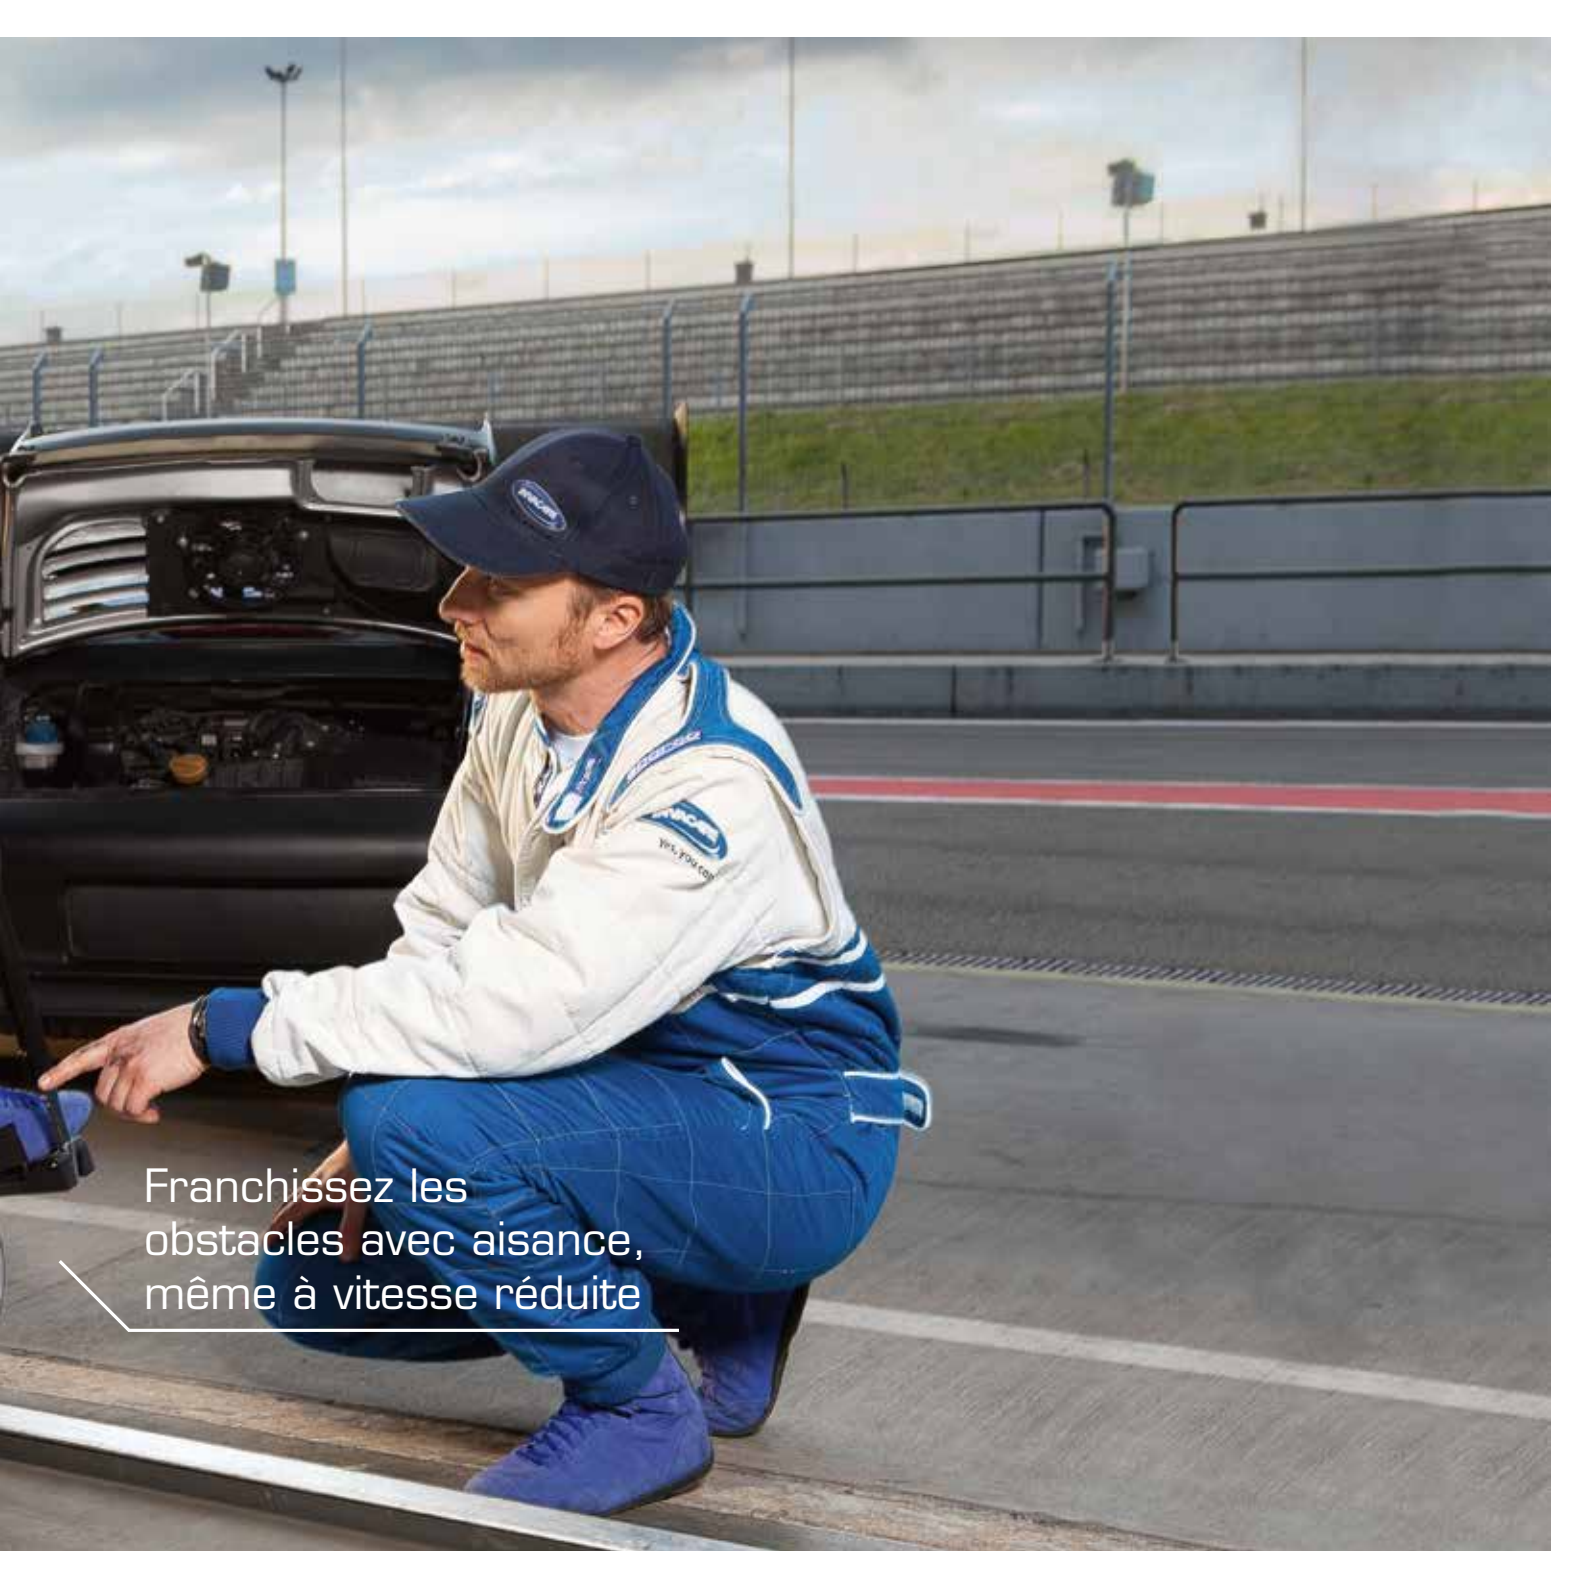

Yes, you can.®

Technologie **TrueTrack® Plus**
pour ceux qui en veulent plus

PLUS D'AUTONOMIE

Vous choisissez
votre destination

Tout avoir; l'efficacité comme
vous n'en avez jamais connue

Profitez de 40% d'autonomie
en plus par rapport au
moteur traditionnel

PLUS DE PUISSANCE

Relevez le défi

Plus de 2 x 600 watts :
la puissance
est entre vos mains

Franchissez les obstacles avec aisance, même à vitesse réduite

PLUS RAPIDE

Vivez la vie en accéléré

Profitez d'une conduite rapide
et dynamique programmable
jusqu'à 13km/h

Peu importe la vitesse, le couple
moteur sera toujours là

PLUS DE CONTROLE

Ne laissez rien
vous dépasser

Peu importe la surface,
vous contrôlez la conduite

Savourez la balade;
restez sur la bonne voie

PLUS SILENCIEUX