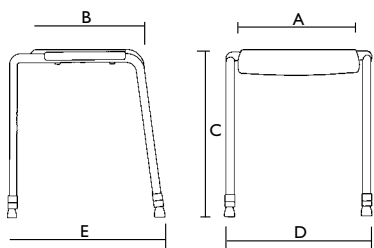

Technische gegevens

Afmetingen	<i>Aquatec Tellus</i>	<i>Aquatec Pluto</i>	<i>Aquatec Galaxy</i>
Zitbreedte	400 mm (A)	400 mm (A)	400 mm (A)
Zitdiepte	345 mm (B)	345 mm (B)	345 mm (B)
Zithoogte	460 - 610 mm (C)	460 - 610 mm (C)	470 - 620 mm (C)
Totale breedte	550 mm (D)	550 mm (D)	580 mm (D)
Totale diepte	510 mm (E)	510 mm (E)	460 mm (E)
Totale hoogte	460 - 610 mm (C)	630 - 780 mm (F)	840 - 990 mm (F)
Stappen hoogteverstelling	25 mm	25 mm	25 mm
Hoogte tot armsteunen	–	–	630 - 780 mm (G)
Breedte tussen de armsteunen	–	490 mm (G)	510 mm (H)
Breedte hygiëne uitsparing	–	130 mm	130 mm
Diepte hygiëne uitsparing	–	140 mm	140 mm
Overige gegevens			
Gewicht	3,8 kg	4,5 kg	7,5 kg
Belastbaarheid	125 kg	125 kg	100 kg
Kleur	Wit	Wit	Wit

Aquatec Tellus