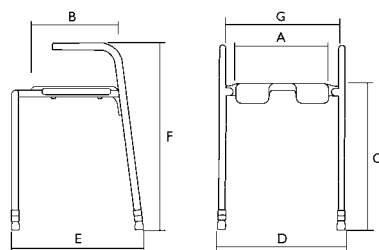

Aquatec Pluto