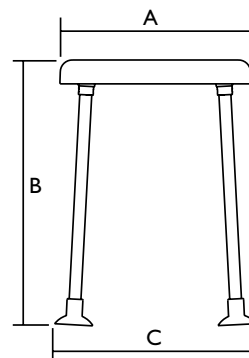

Technische gegevens

Afmetingen	Invacare I-Fit 9780E	Invacare I-Fit 9781E
Zitbreedte	340 mm (A)	340 mm (A)
Zitdiepte	370 mm	370 mm
Zithoogte	380-550 mm (B)	380-550 mm
Totale breedte	500 mm (C)	500 mm (C)
Totale diepte	430 mm	430 mm
Totale hoogte	380-550 mm (B)	760-930 mm (B)
Overige gegevens		
Gewicht	3,7 kg	4,5 kg
Belastbaarheid	180 kg	180 kg
Kleur	Wit	Wit

Invacare I-Fit 9780E