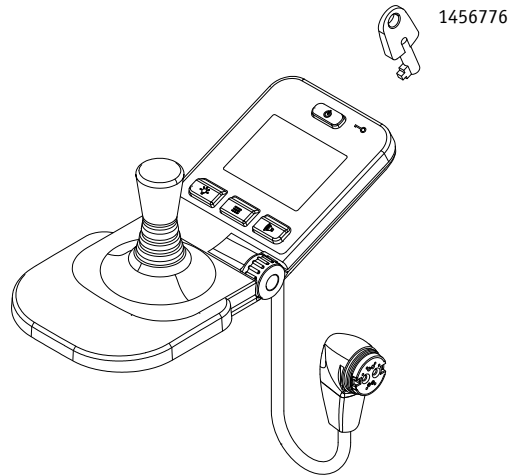

## Components

Order number	Description
1565639	Battery pack e-fix E35/E36, 6 Ah
1565639	Battery pack e-fix E35/E36, 6 Ah
1565668	Battery-fixation with interface e-fix E35/E36
1566150	Control unit e-fix E35/E36, complete
1566153	Battery pack e-fix E35/36, 7,5 Ah
1566158	Drive wheel e-fix E35 24"
1566159	Drive wheel e-fix E35 22"
1566160	Drive wheel e-fix E36 24"
1566229	Charger E35 / E36 / V25
1566250	Documentation Kit E35/E36 German
1566251	Documentation Kit E35/E36 multilingual

## Control unit

Order number	Description
1456567	Screw Ejot PT K 30 x 8 WN 1451
1456776	Immobiliser key
1459095	Screw for width adjustment X6
1459626	Hexagon nut ISO 4032 - M5 - 6 AU
1463520	Screw Ejot PT K 30 x 14 WN
1463627	Screw Ejot PT K 30 x 12 WN 1423
1520860	Cable for control unit V25 / E35 / E36
1565513	Hand rest for control unit E35/E36
1565514	Headlight glass for control unit E35/E36
1565573	Switch ON/OFF
1565574	Switch MENU
1565575	Gaiter for joystick E35/E36
1565576	Joystickknob standard E35/E36
1565579	Control unit housing lower part E35/E36
1565620	Control unit service window E35/E36
1565634	Cable for joystick E35/E36
1566267	Joystick E35/E36 complete
1566134	Rail for control unit E35/E36
1566241	Housing upper part for control unit e-fix E35/E36