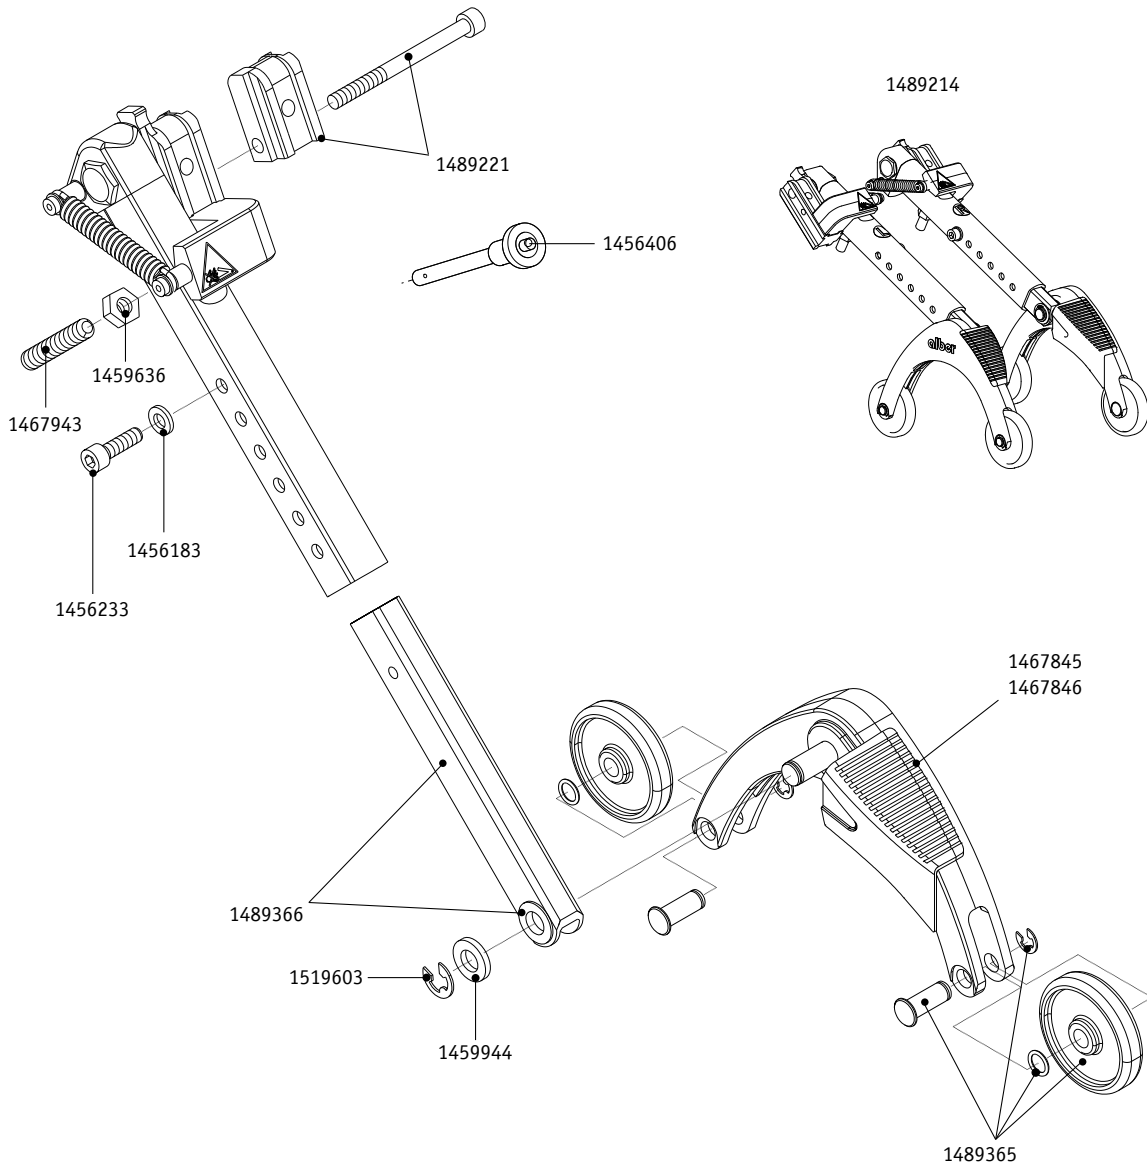

## Charger

Order number	Description
1490792	Main cable EU for charger, angled
1566229	Charger E35 / E36 / V25

## Brackets

Order number	Description
1456263	Adapter sleeve 1/2" Length 50.8mm with nut
1456812	Spacer ring aluminium 25 x 17 x 10 long
1456813	Spacer ring aluminium 25 x 17 x 8 long
1456814	Spacer ring aluminium 25 x 17 x 5 long
1463520	Screw Ejot PT K 30 x 14 WN
1467203	Countersunk head screw Torx M 3 x 6
1467441	Sliding block e-fix E25/E26
1467560	Installation kit for straight torque receiver e-fix E25/E26
1467561	Installation kit for right-angled torque receiver e-fix E25/E26
1467649	Fixation plate for e-motion/E25/E26

**e-fix E35/E36**

**Anti-tippers with jack-up function**

Order number	Description
1456183	Scheibe DIN 125 - A 6,4
1456233	Zylinderschraube DIN 7984 M 6 x 20
1456406	Quickpin Sicherungstift
1459636	Sechskantmutter M8
1459944	Paßscheibe DIN 988 - 10 x 16 x 1
1467845	Stützwinkel rechts für Kippstütze
1467846	Stützwinkel links für Kippstütze
1467943	Gewindestift M 8 x 45
1489214	Kippstützen mit Aufbockfunktion (Paar)
1489221	Aufnahmeschuh-Set 4 x 12mm incl. Schrauben
1489365	Rad für Kippstütze komplett
1489366	Schiebestange Kippstütze montiert
1519603	Sicherungsscheibe DIN 6799 Gr.8

### Anti-tippers without jack-up function

Order number	Description
1456183	Washer DIN 125 - A 6,4
1456233	Cylinder head screw M 6 x 20
1456406	Quickpin quick release bolt
1456914	Fixation for anti-tippers 12mm
1456924	Toothed bar for anti-tippers e-fix
1459944	Washer DIN 988 - 10 x 16 x 1
1467845	Support angle right for anti-tippers
1467846	Support angle left for anti-tippers
1489365	Wheel for anti-tippers
1489366	Slide rod anti-tippers
1519603	Securing disk DIN 6799-Gr.8 vz
1519747	Anti-tippers without jack-up function 12mm