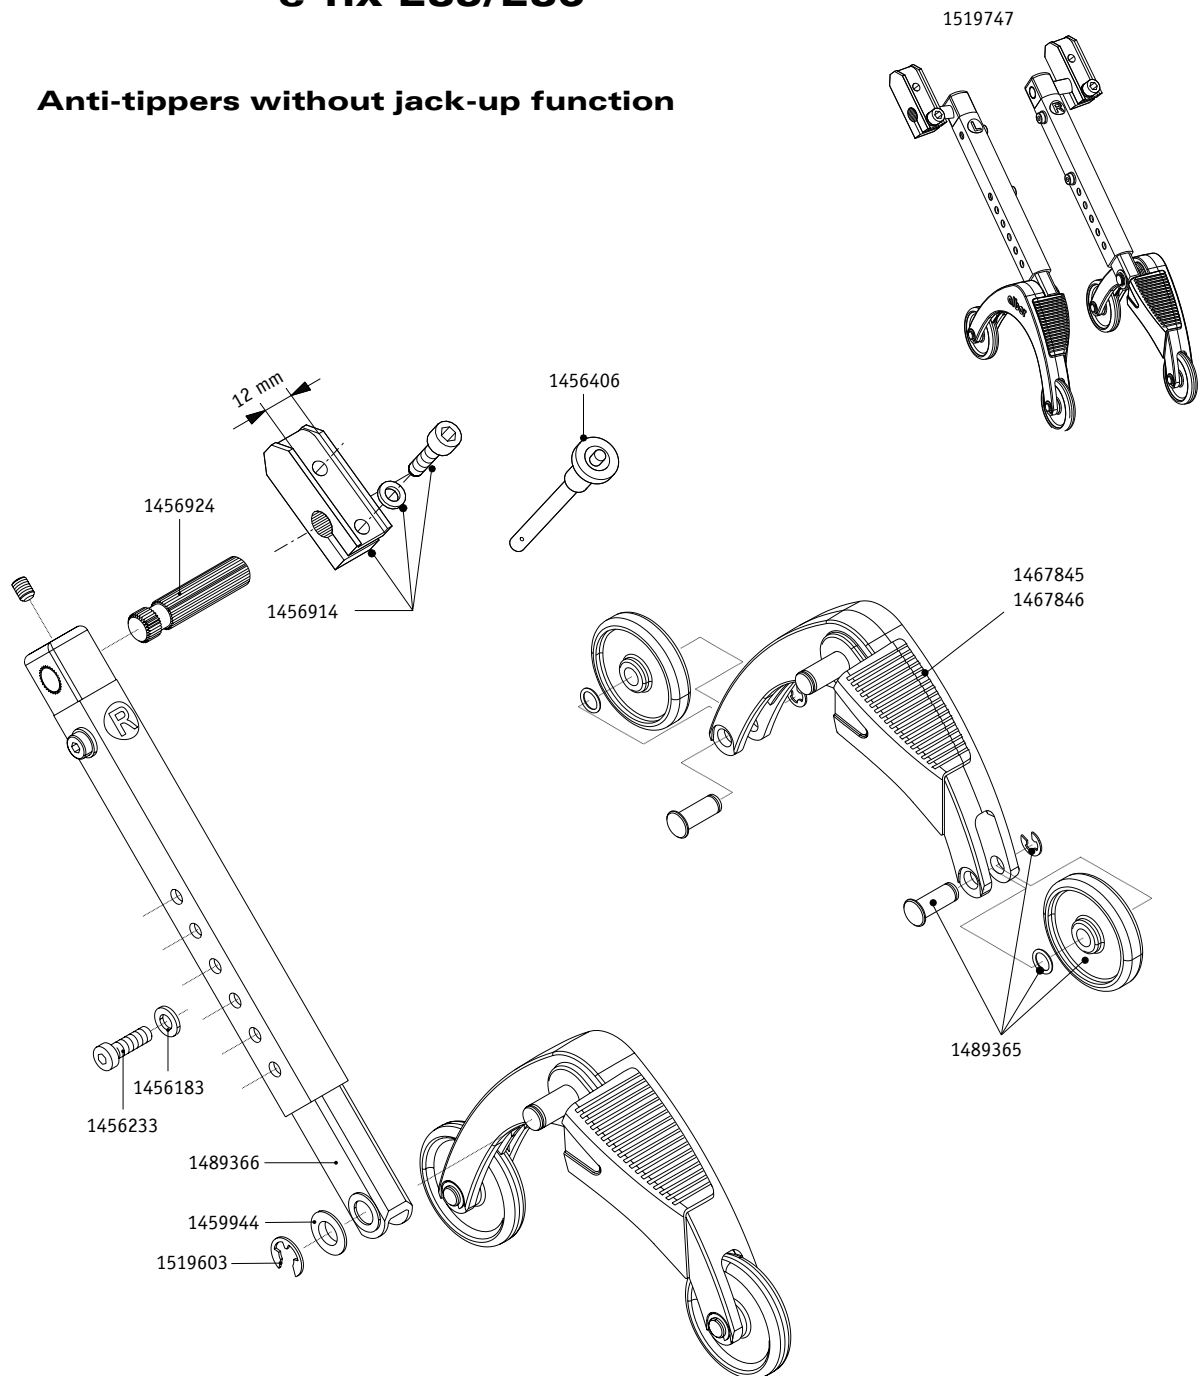

## Brackets

Order number	Description
1456263	Adapter sleeve 1/2" Length 50.8mm with nut
1456812	Spacer ring aluminium 25 x 17 x 10 long
1456813	Spacer ring aluminium 25 x 17 x 8 long
1456814	Spacer ring aluminium 25 x 17 x 5 long
1463520	Screw Ejot PT K 30 x 14 WN
1467203	Countersunk head screw Torx M 3 x 6
1467441	Sliding block e-fix E25/E26
1467560	Installation kit for straight torque receiver e-fix E25/E26
1467561	Installation kit for right-angled torque receiver e-fix E25/E26
1467649	Fixation plate for e-motion/E25/E26

**e-fix E35/E36**

**Anti-tippers with jack-up function**

Order number	Description
1456183	Scheibe DIN 125 - A 6,4
1456233	Zylinderschraube DIN 7984 M 6 x 20
1456406	Quickpin Sicherungstift
1459636	Sechskantmutter M8
1459944	Paßscheibe DIN 988 - 10 x 16 x 1
1467845	Stützwinkel rechts für Kippstütze
1467846	Stützwinkel links für Kippstütze
1467943	Gewindestift M 8 x 45
1489214	Kippstützen mit Aufbockfunktion (Paar)
1489221	Aufnahmeschuh-Set 4 x 12mm incl. Schrauben
1489365	Rad für Kippstütze komplett
1489366	Schiebestange Kippstütze montiert
1519603	Sicherungsscheibe DIN 6799 Gr.8

## e-fix E35/E36

### Anti-tippers without jack-up function

Order number	Description
1456183	Washer DIN 125 - A 6,4
1456233	Cylinder head screw M 6 x 20
1456406	Quickpin quick release bolt
1456914	Fixation for anti-tippers 12mm
1456924	Toothed bar for anti-tippers e-fix
1459944	Washer DIN 988 - 10 x 16 x 1
1467845	Support angle right for anti-tippers
1467846	Support angle left for anti-tippers
1489365	Wheel for anti-tippers
1489366	Slide rod anti-tippers
1519603	Securing disk DIN 6799-Gr.8 vz
1519747	Anti-tippers without jack-up function 12mm