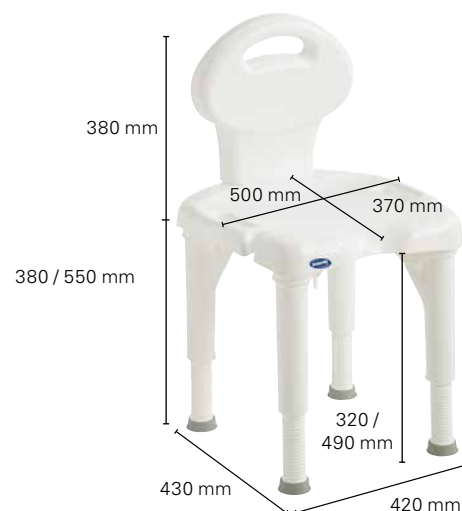

Invacare I-Fit 9780E

Sgabello da doccia composta da una struttura in plastica termoformata con superficie antiscivolo e caratterizzata da un'ampia possibilità di regolazione in altezza, da 370 a 550 mm, grazie al sistema a «vite» sulle 4 gambe.

- Gambe allargate per una maggiore stabilità
- Seduta ampia in larghezza e profondità
- Gambe regolabili con sistema a «vite»
- Montaggio rapido senza utensili

Invacare I-Fit 9781E

Semplice e pratica sedia da doccia caratterizzata da grandi possibilità di regolazione in altezza grazie al sistema a «vite» sulle 4 gambe.

- Gambe allargate per una maggiore stabilità
- Sedile ruvido largo e profondo
- Regolazione in altezza tramite gambe con «vite»
- Montaggio rapido senza attrezzi
- Schienale estraibile

Aquatec Galaxy 1470805

Sedia da doccia pieghevole regolabile in altezza con telaio in acciaio laccato.

Sedile in polietilene con apertura anteriore per favorire l'igiene intima.

Schienale in tela di PVC. La sedia è munita del sistema FlexiFoot che consente di adattarsi alle piccole irregolarità del pavimento.