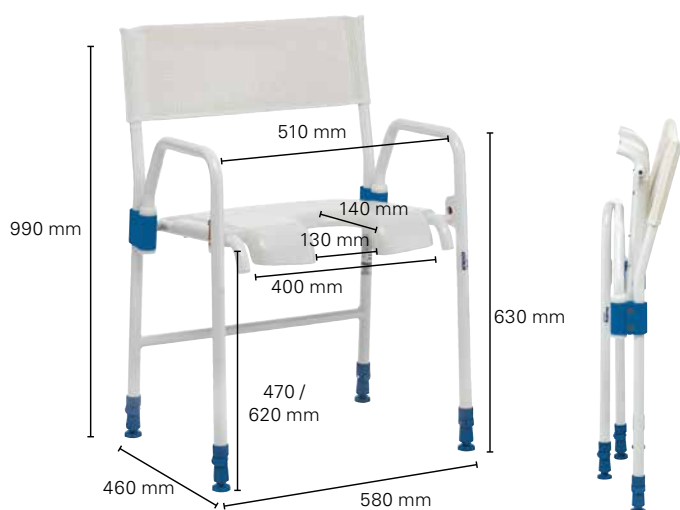

Invacare I-Fit 9780E

Sgabello da doccia composta da una struttura in plastica termoformata con superficie antiscivolo e caratterizzata da un'ampia possibilità di regolazione in altezza, da 370 a 550 mm, grazie al sistema a «vite» sulle 4 gambe.

- Gambe allargate per una maggiore stabilità
- Seduta ampia in larghezza e profondità
- Gambe regolabili con sistema a «vite»
- Montaggio rapido senza utensili

Invacare I-Fit 9781E

Semplice e pratica sedia da doccia caratterizzata da grandi possibilità di regolazione in altezza grazie al sistema a «vite» sulle 4 gambe.

- Gambe allargate per una maggiore stabilità
- Sedile ruvido largo e profondo
- Regolazione in altezza tramite gambe con «vite»
- Montaggio rapido senza attrezzi
- Schienale estraibile

Aquatec Galaxy 1470805

Sedia da doccia pieghevole regolabile in altezza con telaio in acciaio laccato.

Sedile in polietilene con apertura anteriore per favorire l'igiene intima.

Schienale in tela di PVC. La sedia è munita del sistema FlexiFoot che consente di adattarsi alle piccole irregolarità del pavimento.