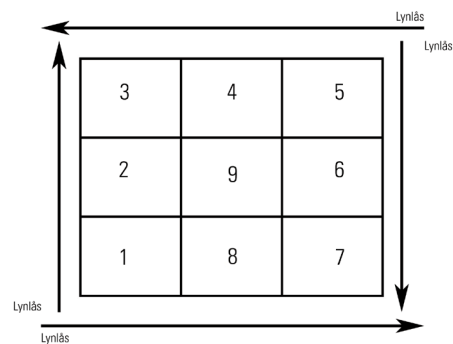

Academy Back System

Str.	HMI-nr.	1+7	2+6	3+5	4	8	9
1	37298	21	29	26	10	10	10
2	37299	23	31	28	14	12	12
3	37300	25	33	30	18	14	14
4	37301	27	35	32	20	16	16
5	37302	29	37	34	22	18	18
6	37303	31	39	36	24	20	20
7	37304	33	41	38	26	22	22
8	37305	35	43	40	28	24	24

Velcroåbning på bagsiden til fyldning i nr. 9