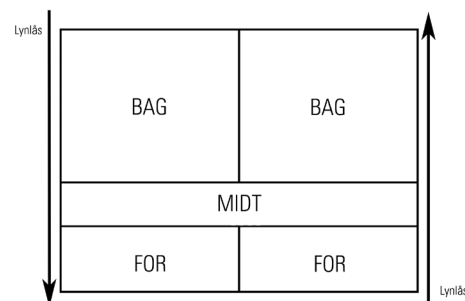

Academy Multi functional Seat

Str.	HMI-nr.	For	Midt	Bag
3752	35856	47	88	99
4052	35857	51	95	108
4552	35858	57	107	121
5052	35859	63	119	134