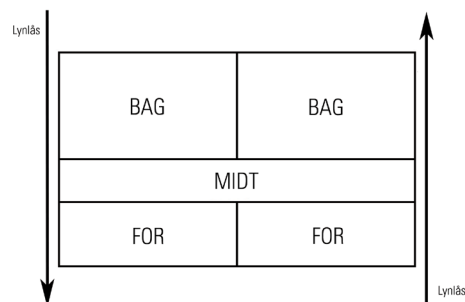

Academy Adjuster, 10 cm

Str.	HMI-nr.	For	Midt	Bag
3540	24959	33	88	88
4040	19462	37	100	100
4045	24957	42	113	113
4050	24958	46	125	126
4343	24827	43	116	116
4540	19463	42	113	113
4545	19464	47	127	127
4550	24960	52	141	141
5045	34905	52	141	141
5050	24961	58	157	157