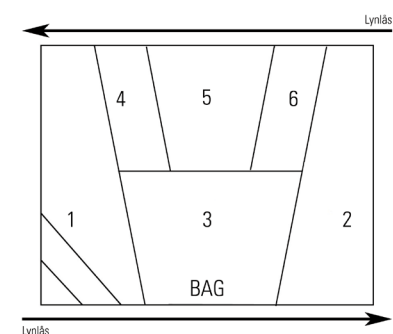

Vector Junior

Str.	HMI-nr.	1 + 2	3	4 + 6	5
2525	45888	71	27	6	23
3030	45889	115	47	10	38
3535	45890	174	75	16	58