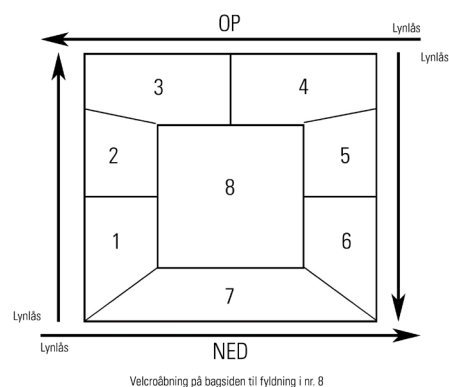

Academy Multi functional Back

Str.	HMI-nr.	1+6	2+5	3+4	7	8
3645	35860	42	31	26	68	25
4054	35861	56	41	35	91	34
4554	35862	63	46	39	102	38
5054	35863	70	51	43	113	42