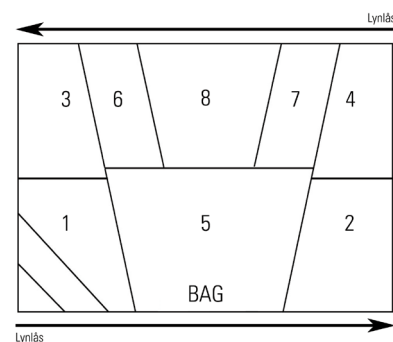

Vector 8 kamre, 10 cm

Str.	HMI-nr.	1+2	3+4	5	6+7	8
3540	61784	68	54	30	16	27
4040	61785	78	61	35	18	30
4045	61786	88	69	39	20	34
4050	61787	98	77	43	23	38
4343	61788	90	71	40	21	35
4540	61789	88	69	39	20	34
4545	61790	99	78	44	23	39
4550	61791	110	86	49	26	43
5045	61792	110	86	49	26	43
5050	61793	122	96	54	28	48