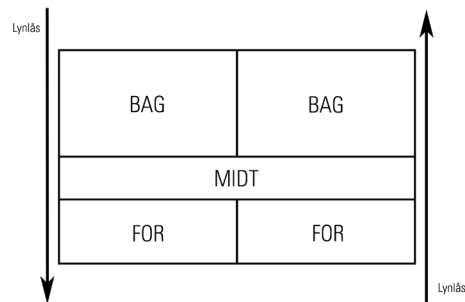

Academy Adjuster, 6 cm

Str.	HMI-nr.	For	Midt	Bag
3540	30687	22	60	60
4040	30688	25	68	68
4045	30689	28	77	77
4050	30690	31	85	85
4343	30691	29	79	79
4540	30692	28	77	77
4545	30693	32	86	86
4550	30694	35	96	96
5045	34904	35	96	96
5050	30695	39	107	106