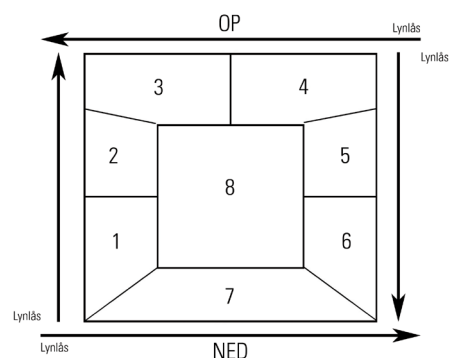

Academy Adjuster, 10 cm

Str.	HMI-nr.	For	Midt	Bag
3540	24959	29,7	79,2	79,2
4040	19462	33,3	90	90
4045	24957	37,8	101,7	101,7
4050	24958	41,4	112,5	113,4
4343	24827	38,7	104,4	104,4
4540	19463	37,8	101,7	101,7
4545	19464	42,3	114,3	114,3
4550	24960	46,8	126,9	126,9
5045	34905	46,8	126,9	126,9
5050	24961	52,2	141,3	141,3

Velcroåbning på bagsiden til fyldning i nr. 8

Academy Multi functional Back

Str.	HMI-nr.	1+6	2+5	3+4	7	8
3645	35860	37,8	27,9	23,4	61,2	22,5
4054	35861	50,4	36,9	31,5	81,9	30,6
4554	35862	56,7	41,4	35,1	91,8	34,2
5054	35863	63	45,9	38,7	101,7	37,8

Academy Multi functional Seat

Str.	HMI-nr.	For	Midt	Bag
3752	35856	42,3	79,2	89,1
4052	35857	45,9	85,5	97,2
4552	35858	51,3	96,3	108,9
5052	35859	56,7	107,1	120,6