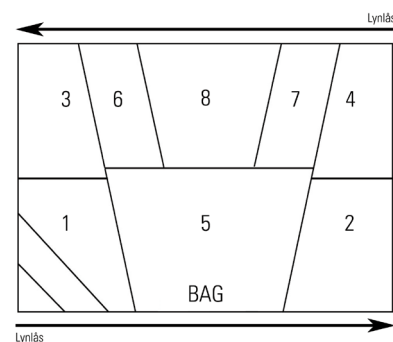

VicAIR celleoversigt - gram

Softcells (lyseblå)

Dato		Fornavn	
Pudetype		Efternavn	
Pudestr.		CPR-nr	

Vector 8 kamre, 6 cm

Str.	HMI-nr.	1+2	3+4	5	6+7	8
3540	63443	35,1	48,6	23,4	9	20,7
4040	63444	55,8	40,5	27	9,9	23,4
4045	63445	62,1	45	29,7	11,7	26,1
4050	63452	69,3	50,4	33,3	12,6	28,8
4343	63446	63,9	46,8	30,6	11,7	27
4540	63447	62,1	45	29,7	11,7	26,1
4545	63448	70,2	51,3	33,3	12,6	29,7
4550	63449	78,3	56,7	36,9	14,4	32,4
5045	63450	78,3	56,7	36,9	14,4	32,4
5050	63451	86,4	63	41,4	16,2	36

Vector 8 kamre, 10 cm

Str.	HMI-nr.	1+2	3+4	5	6+7	8
3540	61784	61,2	48,6	27	14,4	24,3
4040	61785	70,2	54,9	31,5	16,2	27
4045	61786	79,2	62,1	35,1	18	30,6
4050	61787	88,2	69,3	38,7	20,7	34,2
4343	61788	81	63,9	36	18,9	31,5
4540	61789	79,2	62,1	35,1	18	30,6
4545	61790	89,1	70,2	39,6	20,7	35,1
4550	61791	99	77,4	44,1	23,4	38,7
5045	61792	99	77,4	44,1	23,4	38,7
5050	61793	109,8	86,4	48,6	25,2	43,2