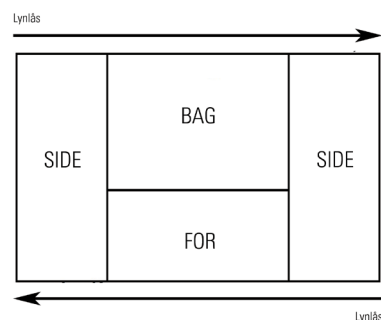

Academy Positioner Plus, 6 cm

Str.	HMI-nr.	For	Bag	Side
3540	24972	41,4	68,4	49,5
4040	24758	47,7	78,3	56,7
4045	24973	53,1	87,3	63,9
4050	24974	59,4	97,2	71,1
4343	24975	54,9	90	65,7
4540	24976	53,1	87,3	63,9
4545	24977	60,3	99	72
4550	24978	66,6	109,8	80,1
5045	34902	66,6	109,8	80,1
5050	24979	73,8	121,5	89,1