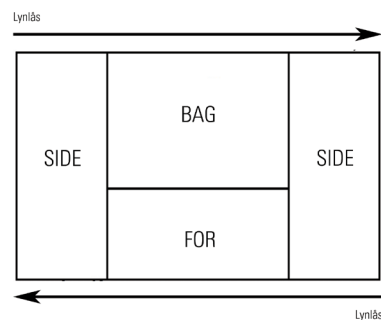

Academy Positioner Plus, 10 cm

Str.	HMI-nr.	For	Bag	Side
3540	19459	52,2	77,4	86,4
4040	24962	60,3	89,1	99
4045	24759	67,5	99,9	111,6
4050	24963	74,7	110,7	123,3
4343	24760	69,3	102,6	114,3
4540	19460	67,5	99,9	111,6
4545	19461	75,6	112,5	125,1
4550	24964	84,6	125,1	139,5
5045	34903	84,6	125,1	139,5
5050	24965	93,6	138,6	154,8