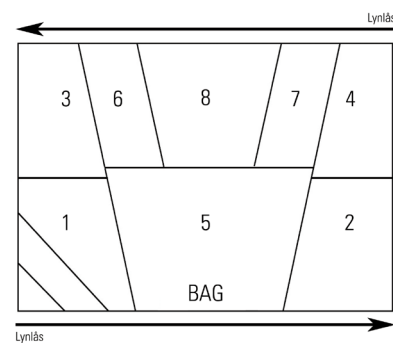

VicAIR celleoversigt - gram

Softcells (lyseblå)

Dato		Fornavn	
Pudetype		Efternavn	
Pudestr.		CPR-nr	

Vector 8 kamre, 6 cm

Str.	HMI-nr.	1+2	3+4	5	6+7	8
3540	63443	35,1	48,6	23,4	9	20,7
4040	63444	55,8	40,5	27	9,9	23,4
4045	63445	62,1	45	29,7	11,7	26,1
4050	63452	69,3	50,4	33,3	12,6	28,8
4343	63446	63,9	46,8	30,6	11,7	27
4540	63447	62,1	45	29,7	11,7	26,1
4545	63448	70,2	51,3	33,3	12,6	29,7
4550	63449	78,3	56,7	36,9	14,4	32,4
5045	63450	78,3	56,7	36,9	14,4	32,4
5050	63451	86,4	63	41,4	16,2	36

Vector 8 kamre, 10 cm

Str.	HMI-nr.	1+2	3+4	5	6+7	8
3540	61784	61,2	48,6	27	14,4	24,3
4040	61785	70,2	54,9	31,5	16,2	27
4045	61786	79,2	62,1	35,1	18	30,6
4050	61787	88,2	69,3	38,7	20,7	34,2
4343	61788	81	63,9	36	18,9	31,5
4540	61789	79,2	62,1	35,1	18	30,6
4545	61790	89,1	70,2	39,6	20,7	35,1
4550	61791	99	77,4	44,1	23,4	38,7
5045	61792	99	77,4	44,1	23,4	38,7
5050	61793	109,8	86,4	48,6	25,2	43,2