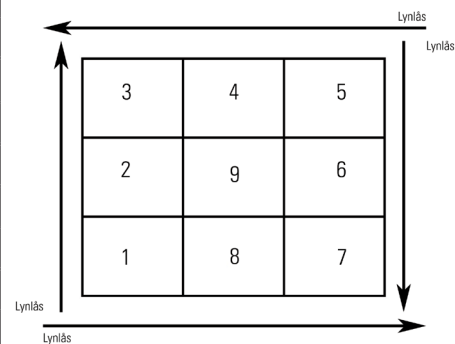

Academy Multi functional Seat

Str.	HMI-nr.	For	Midt	Bag
3752	35856	42,3	79,2	89,1
4052	35857	45,9	85,5	97,2
4552	35858	51,3	96,3	108,9
5052	35859	56,7	107,1	120,6

Yes, you can.®

Academy Back System

Str.	HMI-nr.	1+7	2+6	3+5	4	8	9
1	37298	18,9	26,1	23,4	9	9	9
2	37299	20,7	27,9	25,2	12,6	10,8	10,8
3	37300	22,5	29,7	27	16,2	12,6	12,6
4	37301	24,3	31,5	28,8	18	14,4	14,4
5	37302	26,1	33,3	30,6	19,8	16,2	16,2
6	37303	27,9	35,1	32,4	21,6	18	18
7	37304	29,7	36,9	34,2	23,4	19,8	19,8
8	37305	31,5	38,7	36	25,2	21,6	21,6