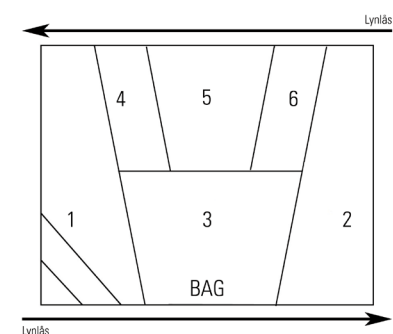

Vector Junior

Str.	HMI-nr.	1 + 2	3	4 + 6	5
2525	45888	63,9	24,3	5,4	20,7
3030	45889	103,5	42,3	9	34,2
3535	45890	156,6	67,5	14,4	52,2