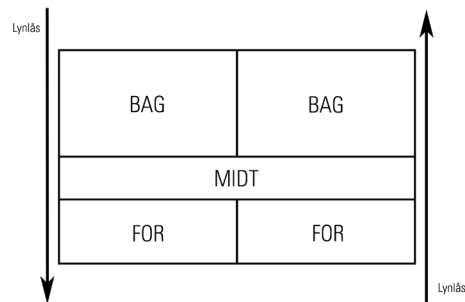

Academy Adjuster, 6 cm

Str.	HMI-nr.	For	Midt	Bag
3540	30687	19,8	54	54
4040	30688	22,5	61,2	61,2
4045	30689	25,2	69,3	69,3
4050	30690	27,9	76,5	76,5
4343	30691	26,1	71,1	71,1
4540	30692	25,2	69,3	69,3
4545	30693	28,8	77,4	77,4
4550	30694	31,5	86,4	86,4
5045	34904	31,5	86,4	86,4
5050	30695	35,1	96,3	95,4