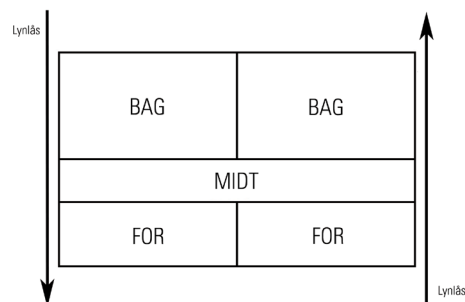

Academy Adjuster, 10 cm

Str.	HMI-nr.	For	Midt	Bag
3540	24959	29,7	79,2	79,2
4040	19462	33,3	90	90
4045	24957	37,8	101,7	101,7
4050	24958	41,4	112,5	113,4
4343	24827	38,7	104,4	104,4
4540	19463	37,8	101,7	101,7
4545	19464	42,3	114,3	114,3
4550	24960	46,8	126,9	126,9
5045	34905	46,8	126,9	126,9
5050	24961	52,2	141,3	141,3

Velcroåbning på bagsiden til fyldning i nr. 8

Academy Multi functional Back

Str.	HMI-nr.	1+6	2+5	3+4	7	8
3645	35860	37,8	27,9	23,4	61,2	22,5
4054	35861	50,4	36,9	31,5	81,9	30,6
4554	35862	56,7	41,4	35,1	91,8	34,2
5054	35863	63	45,9	38,7	101,7	37,8

Academy Multi functional Seat

Str.	HMI-nr.	For	Midt	Bag
3752	35856	42,3	79,2	89,1
4052	35857	45,9	85,5	97,2
4552	35858	51,3	96,3	108,9
5052	35859	56,7	107,1	120,6