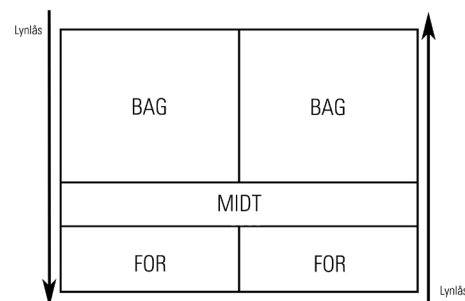

Yes, you can.®