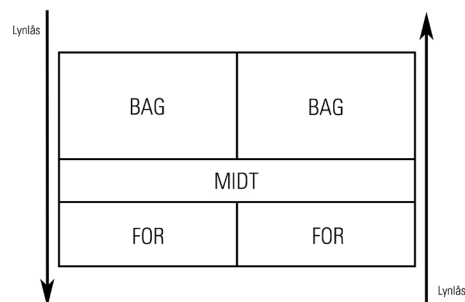

Academy Adjuster, 10 cm

Str.	HMI-nr.	For	Midt	Bag
3540	24959	31	84	84
4040	19462	36	98	98
4045	24957	42	112	112
4050	24958	47	127	127
4343	24827	43	116	116
4540	19463	42	112	112
4545	19464	48	129	129
4550	24960	54	146	146
5045	34905	54	146	146
5050	24961	62	166	166