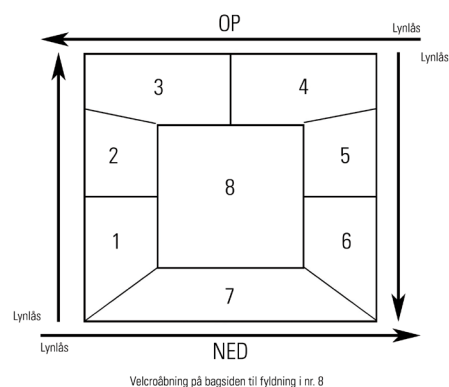

Academy Multi functional Back

Str.	HMI-nr.	1+6	2+5	3+4	7	8
3645	35860	37	29	18	54	23
4054	35861	55	40	30	85	37
4554	35862	60	40	40	109	49
5054	35863	81	61	33	85	35