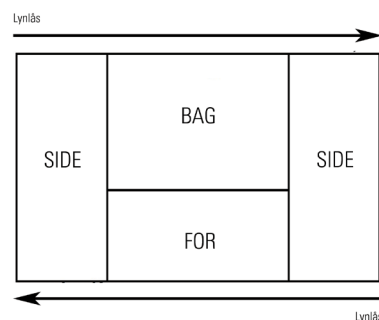

Academy Positioner Plus, 6 cm

Str.	HMI-nr.	For	Bag	Side
3540	24972	43	74	52
4040	24758	51	86	61
4045	24973	59	97	71
4050	24974	67	108	81
4343	24975	61	100	73
4540	24976	59	97	71
4545	24977	68	110	82
4550	24978	78	123	95
5045	34902	78	123	95
5050	24979	89	137	109