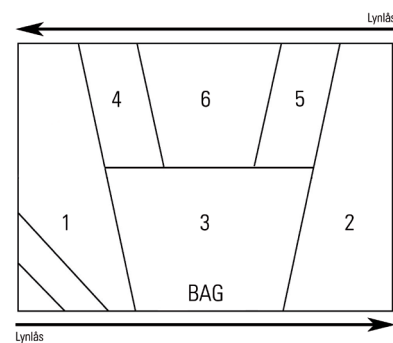

### Vector 6 kamre, 10 cm

Str.	HMI-nr.	1+2	3	4-5	6
3540	43263	115	30	16	25
4040	43264	136	35	18	29
4045	43265	154	40	20	33
4050	43266	172	45	23	37
4343	43267	161	41	21	35
4540	43268	161	43	21	36
4545	43269	182	49	23	41
4550	43270	204	55	26	46
5045	43271	214	58	27	50
5050	43272	239	65	30	56