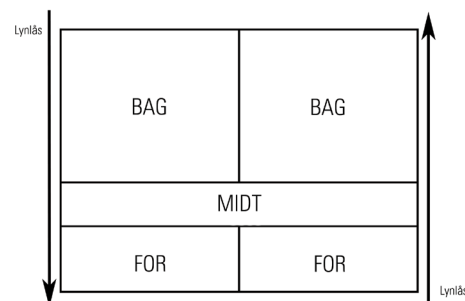

Academy Multi functional Seat

Str.	HMI-nr.	For	Midt	Bag
3752	35856	45	80	100
4052	35857	48	88	106
4552	35858	54	102	117
5052	35859	64	121	147