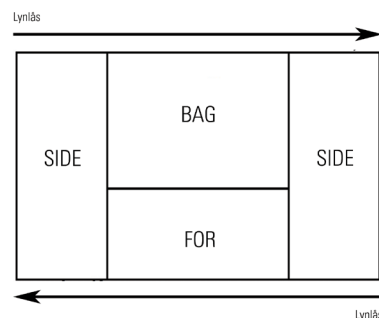

Academy Positioner Plus, 10 cm

Str.	HMI-nr.	For	Bag	Side
3540	19459	54	75	92
4040	24962	64	87	107
4045	24759	75	100	123
4050	24963	86	114	140
4343	24760	77	104	127
4540	19460	75	100	123
4545	19461	87	116	142
4550	24964	101	132	162
5045	34903	101	132	162
5050	24965	117	151	184