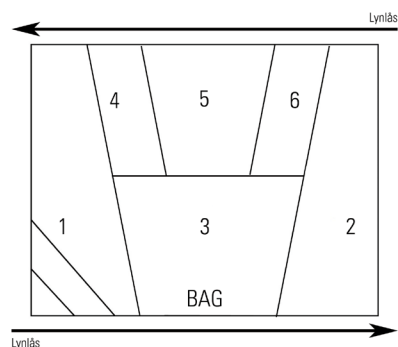

Vector Junior

Str.	HMI-nr.	1 + 2	3	4 + 6	5
2525	45888	80	25	5	20
3030	45889	115	47	10	38
3535	45890	190	75	22	60