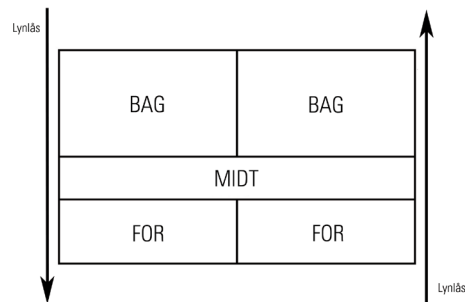

Academy Adjuster, 6 cm

Str.	HMI-nr.	For	Midt	Bag
3540	30687	21	53	53
4040	30688	25	62	62
4045	30689	28	72	72
4050	30690	32	82	82
4343	30691	29	74	74
4540	30692	28	72	72
4545	30693	33	83	83
4550	30694	37	95	95
5045	34904	37	95	95
5050	30695	42	108	108