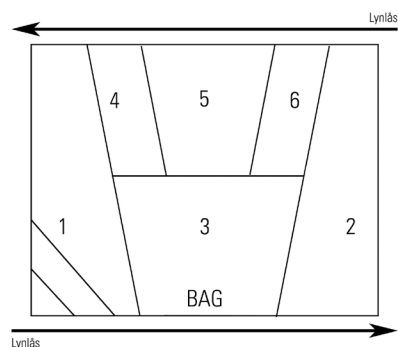

VicAIR celleoversigt - gram

Smartcells (mørkeblå)

Dato		Fornavn	
Pudetype		Efternavn	
Pudestr.		CPR-nr	

Vector 6 kamre, 10 cm

Str.	HMI-nr.	1+2	3	4-5	6
3540	43263	172,5	45	24	37,5
4040	43264	204	52,5	27	43,5
4045	43265	231	60	30	49,5
4050	43266	258	67,5	34,5	55,5
4343	43267	241,5	61,5	31,5	52,5
4540	43268	241,5	64,5	31,5	54
4545	43269	273	73,5	34,5	61,5
4550	43270	306	82,5	39	69
5045	43271	321	87	40,5	75
5050	43272	358,5	97,5	45	84

Vector Junior

Str.	HMI-nr.	1 + 2	3	4 + 6	5
2525	45888	120	37,5	7,5	30
3030	45889	172,5	70,5	15	57
3535	45890	285	112,5	33	90

Yes, you can.®

Twin, 6 cm

Str.	HMI-nr.	For	Bag
3540	24967	180	168
4040	19453	208,5	195
4045	19454	238,5	222
4050	24968	268,5	249
4343	24826	244,5	228
4540	24969	238,5	222
4545	19455	271,5	253,5
4550	24970	306	285
5050	24971	345	322,5

Twin, 10 cm

Str.	HMI-nr.	For	Bag
3540	24980	270	229,5
4040	19456	312	267
4045	19457	355,5	304,5
4050	24981	390	342
4343	24982	366	313,5
4540	24983	355,5	304,5
4545	19458	405	346,5
4550	24984	456	391,5
5050	24985	514,5	442,5