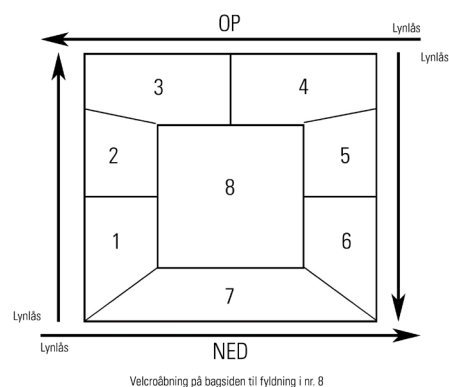

Academy Multi functional Back

Str.	HMI-nr.	1+6	2+5	3+4	7	8
3645	35860	55,5	43,5	27	81	34,5
4054	35861	82,5	60	45	127,5	55,5
4554	35862	90	60	60	163,5	73,5
5054	35863	121,5	91,5	49,5	127,5	52,5