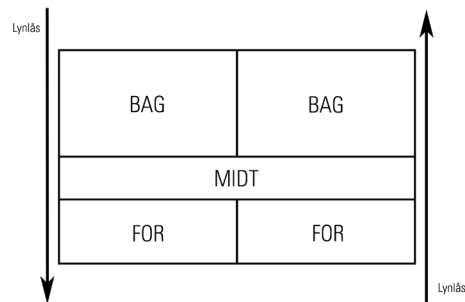

Academy Adjuster, 6 cm

Str.	HMI-nr.	For	Midt	Bag
3540	30687	31,5	79,5	79,5
4040	30688	37,5	93	93
4045	30689	42	108	108
4050	30690	48	123	123
4343	30691	43,5	111	111
4540	30692	42	108	108
4545	30693	49,5	124,5	124,5
4550	30694	55,5	142,5	142,5
5045	34904	55,5	142,5	142,5
5050	30695	63	162	162