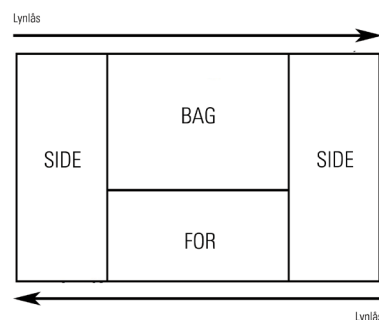

Academy Positioner Plus, 6 cm

Str.	HMI-nr.	For	Bag	Side
3540	24972	64,5	111	78
4040	24758	76,5	129	91,5
4045	24973	88,5	145,5	106,5
4050	24974	100,5	162	121,5
4343	24975	91,5	150	109,5
4540	24976	88,5	145,5	106,5
4545	24977	102	165	123
4550	24978	117	184,5	142,5
5045	34902	117	184,5	142,5
5050	24979	133,5	205,5	163,5