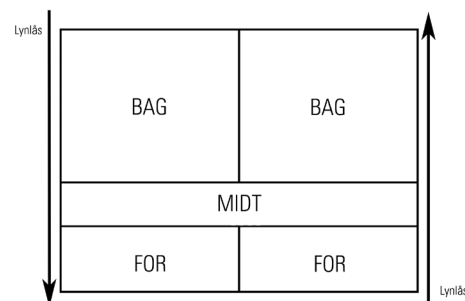

Academy Multi functional Seat

Str.	HMI-nr.	For	Midt	Bag
3752	35856	67,5	120	150
4052	35857	72	132	159
4552	35858	81	153	175,5
5052	35859	96	181,5	220,5