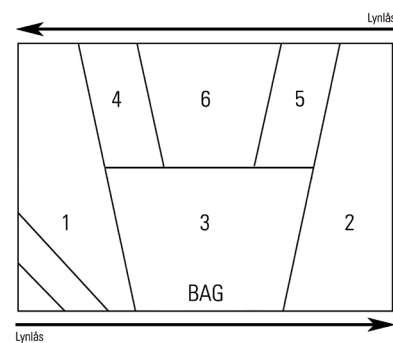

VicAIR celleoversigt - gram

Smartcells (mørkeblå)

Dato		Fornavn	
Pudetype		Efternavn	
Pudestr.		CPR-nr	

Vector 6 kamre, 10 cm

Str.	HMI-nr.	1+2	3	4-5	6
3540	43263	172,5	45	24	37,5
4040	43264	204	52,5	27	43,5
4045	43265	231	60	30	49,5
4050	43266	258	67,5	34,5	55,5
4343	43267	241,5	61,5	31,5	52,5
4540	43268	241,5	64,5	31,5	54
4545	43269	273	73,5	34,5	61,5
4550	43270	306	82,5	39	69
5045	43271	321	87	40,5	75
5050	43272	358,5	97,5	45	84

Vector Junior

Str.	HMI-nr.	1 + 2	3	4 + 6	5
2525	45888	120	37,5	7,5	30
3030	45889	172,5	70,5	15	57
3535	45890	285	112,5	33	90

Yes, you can.®

Twin, 6 cm

Str.	HMI-nr.	For	Bag
3540	24967	180	168
4040	19453	208,5	195
4045	19454	238,5	222
4050	24968	268,5	249
4343	24826	244,5	228
4540	24969	238,5	222
4545	19455	271,5	253,5
4550	24970	306	285
5050	24971	345	322,5

Twin, 10 cm

Str.	HMI-nr.	For	Bag
3540	24980	270	229,5
4040	19456	312	267
4045	19457	355,5	304,5
4050	24981	390	342
4343	24982	366	313,5
4540	24983	355,5	304,5
4545	19458	405	346,5
4550	24984	456	391,5
5050	24985	514,5	442,5