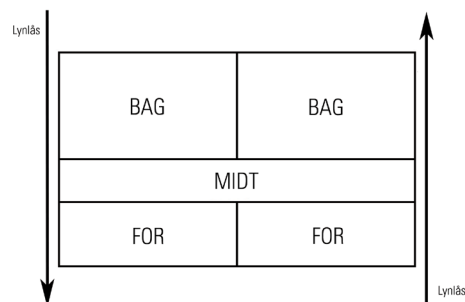

Academy Adjuster, 10 cm

Str.	HMI-nr.	For	Midt	Bag
3540	24959	46,5	126	126
4040	19462	54	147	147
4045	24957	63	168	168
4050	24958	70,5	190,5	190,5
4343	24827	64,5	174	174
4540	19463	63	168	168
4545	19464	72	193,5	193,5
4550	24960	81	219	219
5045	34905	81	219	219
5050	24961	93	249	249