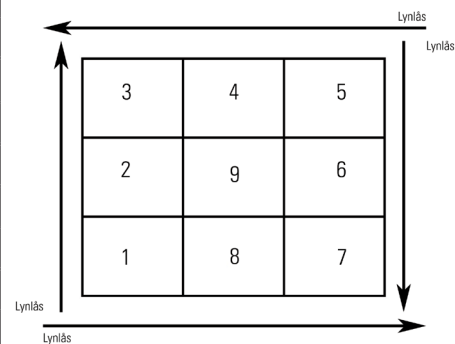

Academy Back System

Str.	HMI-nr.	1+7	2+6	3+5	4	8	9
1	37298	31,5	43,5	39	15	15	15
2	37299	34,5	46,5	42	21	18	18
3	37300	37,5	49,5	45	27	21	21
4	37301	40,5	52,5	48	30	24	24
5	37302	43,5	55,5	51	33	27	27
6	37303	46,5	58,5	54	36	30	30
7	37304	49,5	61,5	57	39	33	33
8	37305	52,5	64,5	60	42	36	36

Velcroåbning på bagsiden til fyldning i nr. 9