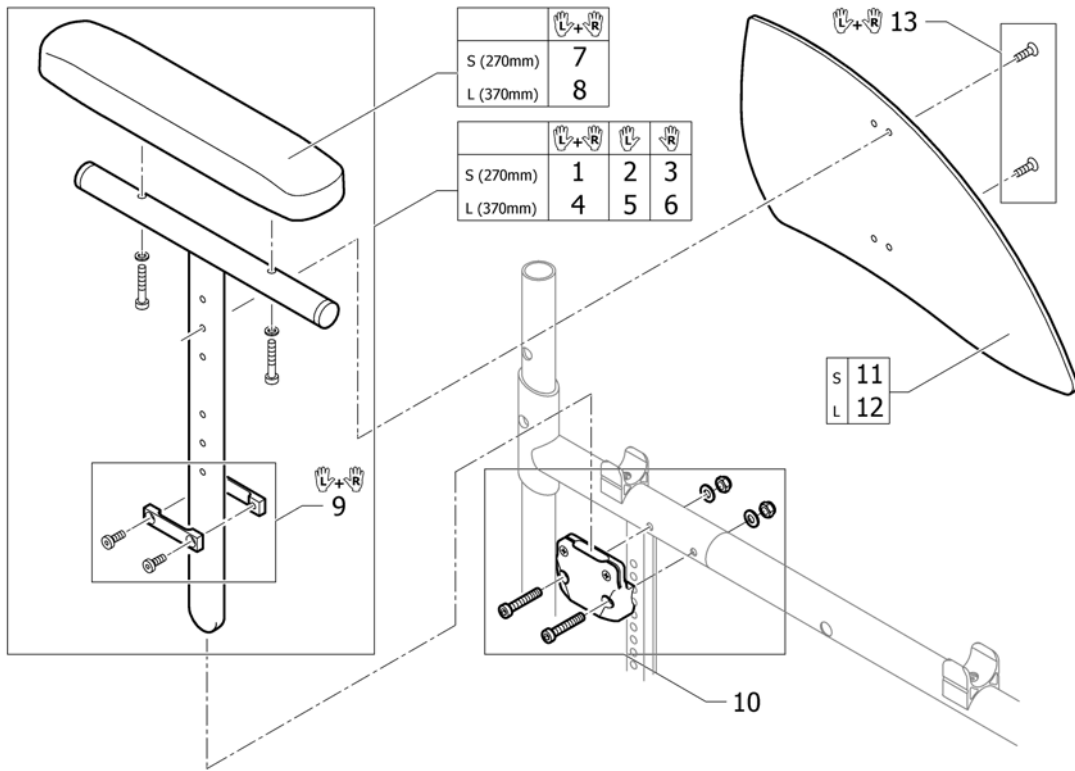

(Siderest height adjustable)

1	1517682	Kusch armst.h.i.kort pp	1
2	1517678	Kusch armst.i.h.v.kort li >04-08 K-Serie 05	1
3	1517677	Kusch armst.i.h.v.kort re >04-08 K-Serie 05	1
4	1517683	Kusch armst.h.i.lang pp Fus/R33/K-Jr/K-Serie	1
5	1517680	Kusch armst.i.h.v.lang li >04-08 ex.bev.ps	1
6	1517679	Kusch armst.i.h.v.lang re >04-08 ex.bev.ps	1
7	1439497	Compact arml.medium pp	1
8	1439498	Compact arml.large pp	1
9	1517681	Kusch armst.i.h.v.bev. set pp K-Serie/R33	1
10	1540010	Kusch armst.T-model adap ter op frame ps UI/Comp	2
11	1540008	Kusch kled.besch.small cpl ex.bev.ps	2
12	1540009	Kusch kled.besch.large cpl ex.bev.ps	2
13	1540011	Kusch kled.besch.bev.set cpl UI	1