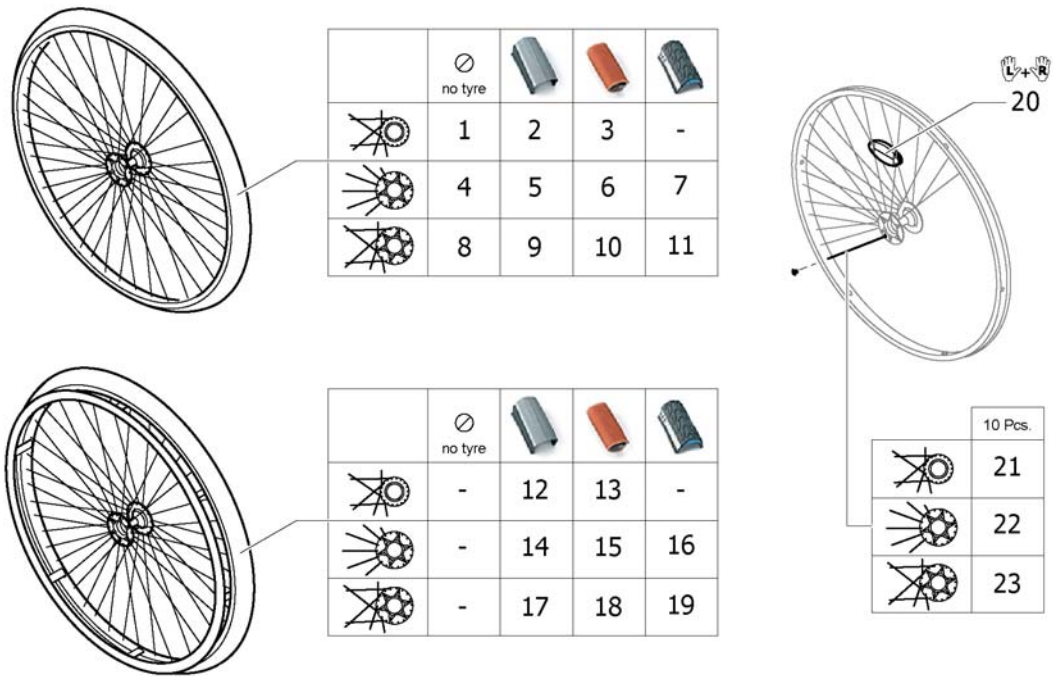

(26" Küschall rear wheels complete)

4	1567098-0407	Kusch velg 26'starec rad kleurl.ex.hoepel/band ps <i>Replaces 904.1083</i>	01.10.2009 → 31.12.2014	2
4	1567098-0001	(Rear wheel 26" Starec R, chrome, without handrim, without tyre) <i>Replaces 904.1083-0001</i>	01.07.2011 → 31.12.2014	2
4	1567098-0182	(Rear wheel 26" Starec R, champagne, without handrim, without tyre)	01.01.2013 → 31.12.2014	2
4	1567098-0183	(Rear wheel 26" Starec R, olive, without handrim, without tyre)	01.01.2013 → 31.12.2014	2
4	1567098-0400	(Rear wheel 26" Starec R, tecno, without handrim, without tyre) <i>Replaces 904.1083.950</i>	01.10.2009 → 31.12.2014	2
4	1567098-0401	(Rear wheel 26" Starec R, lemon, without handrim, without tyre) <i>Replaces 904.1083.951</i>	01.10.2009 → 31.12.2012	2
4	1567098-0402	(Rear wheel 26" Starec R, apricot, without handrim, without tyre) <i>Replaces 904.1083.954</i>	01.10.2009 → 31.12.2012	2
4	1567098-0404	(Rear wheel 26" Starec R, b-blue, without handrim, without tyre) <i>Replaces 904.1083.957</i>	01.10.2009 → 31.12.2014	2
4	1567098-0440	(Rear wheel 26" Starec R, comet red, without handrim, without tyre) <i>Replaces 904.1083-0440</i>	01.10.2009 → 31.12.2014	2
4	1567098-0441	(Rear wheel 26" Starec R, arctic blue, without handrim, without tyre) <i>Replaces 904.1083-0441</i>	01.10.2009 → 31.12.2014	2
4	1567098-0444	(Rear wheel 26" Starec R, copper glaze, without handrim, without tyre) <i>Replaces 904.1083-0444</i>	01.10.2009 → 31.12.2014	2
5	904.1196	Wiel 26'starec rad.licht lopend ex.hoepel Kusch	01.10.2009 → 31.12.2014	2
6	904.1165	(Rear wheel 26", Starec hub R, without handrim, indoor sports)	01.10.2009 → 31.12.2017	2
7	1554401-0407	(Rear wheel 26", Starec R, colourless, without handrim, marathon evolution)	01.10.2009 → 31.12.2014	2