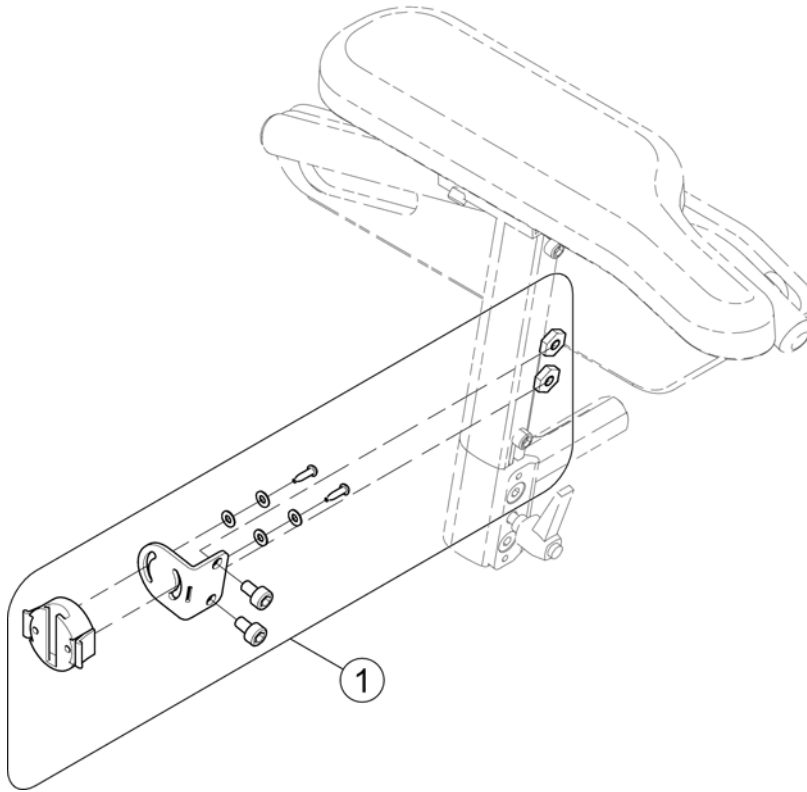

KLICKfix® bracket for Fixed Armrest

1562515.iss

Pos.	Part number	Description	Valid from → until	Qty
1	SP1554320	KLICKfix bracket		1