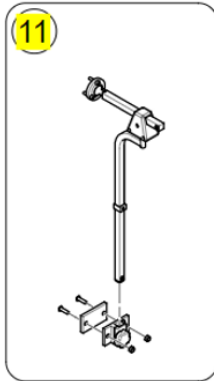

## Guide Matrix Elan huvudstöd

Artikelnummer: SP 1603249

Huvudstödsfäste Matrix Elan Enkel

Dyna ingår ej

Artikelnummer: SP 1603250

Huvudstödsfäste Matrix Elan Multiaxis

Dyna ingår ej

Artikelnummer: 1603251

### Huvudstödsdyna standard Elan

Artikelnummer: SP1603253

B36xH13 cm

Artikelnummer: SP1603254

B26xH13 cm

Artikelnummer: SP1603255

B15xH9 cm

### Huvudstödsdyna occipital Elan

Artikelnummer: SP1603290

B31xH20 cm

Artikelnummer: SP1603291

B23xH18 cm