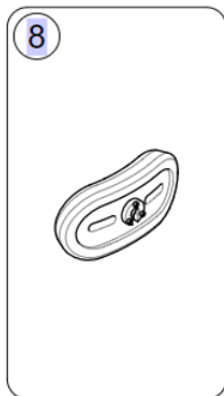

Yes, you can.®

Guide Matrix Elan huvudstöd

Huvudstödsdyna standard Elan

Artikelnummer: SP1603253

B36xH13 cm

Artikelnummer: SP1603254

B26xH13 cm

Artikelnummer: SP1603255

B15xH9 cm