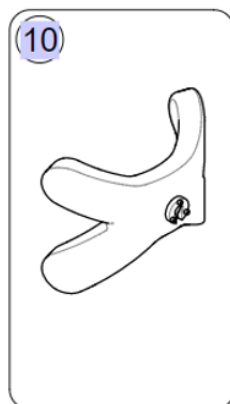

## Guide Matrix Elan huvudstöd

### Huvudstödsdyna standard Elan

Artikelnummer: SP1603253

B36xH13 cm

Artikelnummer: SP1603254

B26xH13 cm

Artikelnummer: SP1603255

B15xH9 cm

### Huvudstödsdyna occipital Elan

Artikelnummer: SP1603290

B31xH20 cm

Artikelnummer: SP1603291

B23xH18 cm