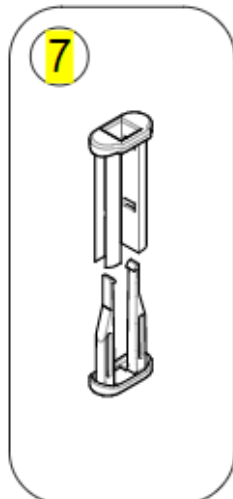

Huvudstödsfäste Matrix Elan Mini Multiaxis

Dyna ingår ej

Yes, you can.®

## Guide Matrix Elan huvudstöd

Artikelnummer: 1603252

Huvudstödsadapter Matrix Elan till Flex 3  
Fast

Artikelnummer: 1629412

Huvudstödsadapter Matrix Elan till  
Flex 3 ställbar

Artikelnummer: 1632756

Huvudstödsfäste utan stag Elan