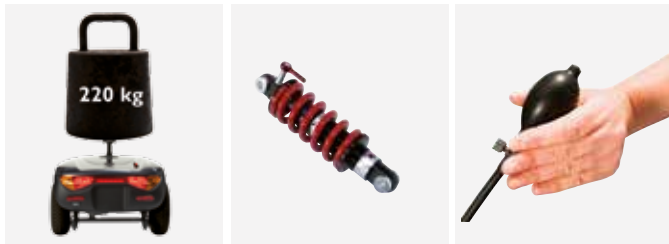

Comfortabel, ondersteunend en goed in proportie

Belangrijkste kenmerken

- 220kg draagvermogen
- Grote wielen en krachtige motor
- Heldere lampen incl. richtingaanwijzers en remlicht
- Automatische snelheidsreductie in bochten
- 4 wielen met verstelbare Heavy Duty vering
- Geïntegreerde, verstelbare lendensteun voor extra comfort

Kleuren

Model	Max. snelheid	Max. actieradius	Max. gebruikersgewicht	Gewicht scooter	Lengte	Accu's	Kleuropties
Colibri (4 wiel)	8km/u	16km	136kg	44kg (incl. accu) Zwaarste onderdeel: 15,6kg	101cm	2 x 12Ah of 2 x 18Ah	Sapphire Blue, Jasper Red, Jade Green, Diamond Silver, Marble White
Colibri (3 wiel)	8km/u	36km	136kg	42kg (incl. accu)	120cm 122cm	2 x 36Ah	Moonstone Silver, Onyx Blue, Ruby Red
Leo (3 wiel)	10 & 12km/u	42km	136kg	78kg (incl. accu)	127cm	2 x 50Ah	Moonstone Silver
Leo (4 wiel)	10 & 12km/u	42km	136kg	83kg (incl. accu)	129cm	2 x 50Ah	Onyx Blue
Orion (3 wiel)	12 & 15km/u	55km	160kg	103kg (incl. accu)	145cm	2 x 75Ah	Moonstone Silver & Onyx Blue
Orion (4 wiel)	12 & 15km/u	55km	160kg	110kg (incl. accu)	147,5cm	2 x 75Ah	Moonstone Silver & Onyx Blue
Comet (3 wiel)	10km/u	50km	220kg	133kg (incl. accu)	147,5cm	2 x 75Ah	Slate Grey
Comet (4 wiel)	10km/u	50km	220kg	136kg (incl. accu)	147,5cm	2 x 75Ah	Slate Grey
Comet HD	10km/u	50km	220kg	148kg (incl. accu)	147,5cm	2 x 75Ah	Slate Grey

- LiteLock™ voor eenvoudige en snelle (de-)montage
- Snel uit elkaar, in minder dan een minuut
- Keuze uit 5 levendige kleuren
- Grote wielen en 18Ah accu beschikbaar
- Geïntegreerde oplader
- Past in de kofferruimte van de meeste auto's