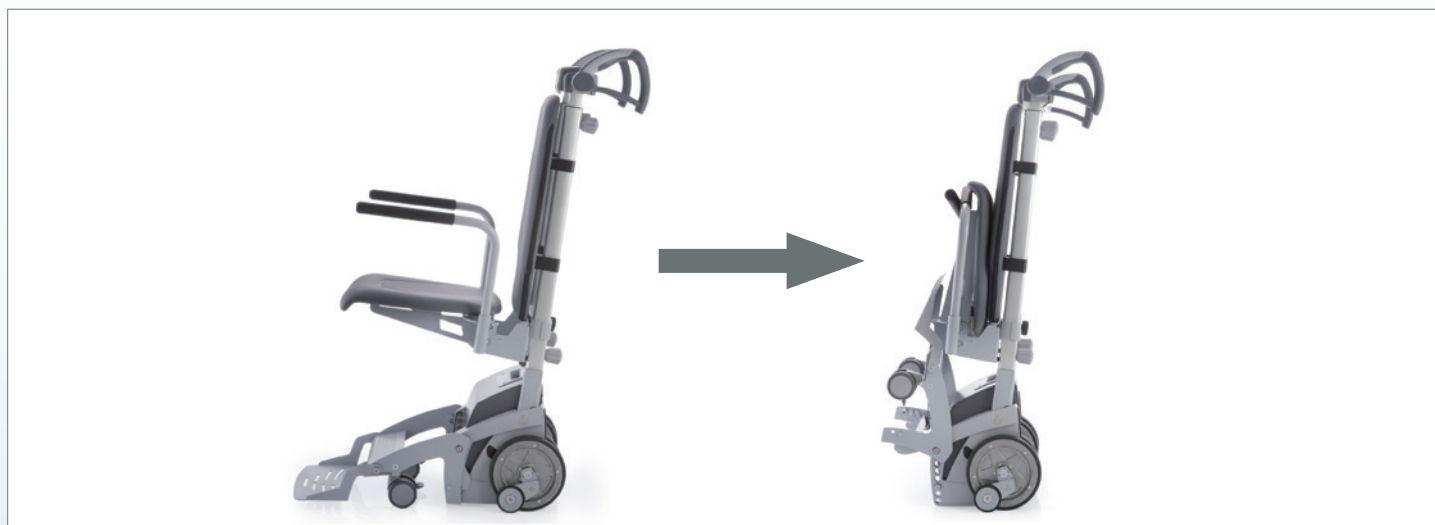

“Veilig en comfortabel op elke trap - dat voegt kwaliteit toe aan je leven.”

scalamobil® model S35, S38

Trappen op en af in uw eigen rolstoel

De scalamobil kan gebruikt worden met de meeste rolstoelen. Het grote voordeel: u kunt de trap beklimmen terwijl u in uw eigen rolstoel blijft zitten.

1) Uw rolstoel krijgt een kleine bevestigingsbracket waar de scalamobil aan bevestigd wordt. De bracket veroorzaakt geen beperkingen in bijvoorbeeld het vouwmechanisme of de instellingen van uw rolstoel.

2) De scalamobil wordt moeiteloos met een paar korte handelingen in de klemmen aan de rolstoel vastgezet en beveiligd.

Met de universele adapter scalaport kunt u de scalamobil gebruiken met verschillende rolstoelen zonder dat er een speciale bracket nodig is. Uitermate handig voor vervoersdiensten en in openbare gebouwen.

Scalacombi® en Scalamobil®: model S34, S36, S39

De trappenklimmer met geïntegreerde zitting

Heeft u hulp nodig met traplopen, echter niet perse een rolstoel? Of is uw eigen rolstoel te groot voor de trap? De trappenklimmer scalacombi / scalamobil brengt u moeiteloos trap af en trap op. De compacte afmetingen en de bestuurbare voorwielen maken de scalacombi zeer wendbaar. Zo is de scalacombi zelfs met gemak te gebruiken in kleine ruimtes en op een smalle trap. Wanneer u de scalacombi niet nodig heeft kan deze gemakkelijk worden opgevouwen om ruimte te besparen: