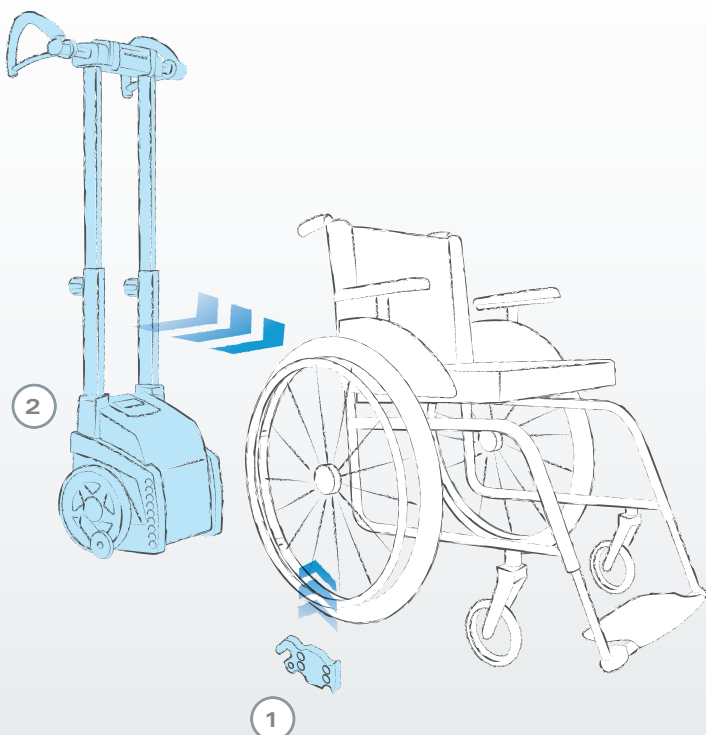

De productvoordelen in een oogopslag:

- ook te gebruiken op smalle en wenteltrappen; binnen- en buitenshuis
- werkt bij elk type trapbekleding; hout, steen, metaal of tapijt
- beschadigt de trapbekleding niet
- ergobalans handgrepen die zorgen voor een veilige bediening met minimale inspanning
- tot 300 treden met een volle accu
- met geïntegreerde beveiligings sensoren

“Veilig en comfortabel op elke trap - dat voegt kwaliteit toe aan je leven.”

scalamobil® model S35, S38

Trappen op en af in uw eigen rolstoel

De scalamobil kan gebruikt worden met de meeste rolstoelen. Het grote voordeel: u kunt de trap beklimmen terwijl u in uw eigen rolstoel blijft zitten.

1) Uw rolstoel krijgt een kleine bevestigingsbracket waar de scalamobil aan bevestigd wordt. De bracket veroorzaakt geen beperkingen in bijvoorbeeld het vouwmechanisme of de instellingen van uw rolstoel.

2) De scalamobil wordt moeiteloos met een paar korte handelingen in de klemmen aan de rolstoel vastgezet en beveiligd.

Met de universele adapter scalaport kunt u de scalamobil gebruiken met verschillende rolstoelen zonder dat er een speciale bracket nodig is. Uitermate handig voor vervoersdiensten en in openbare gebouwen.