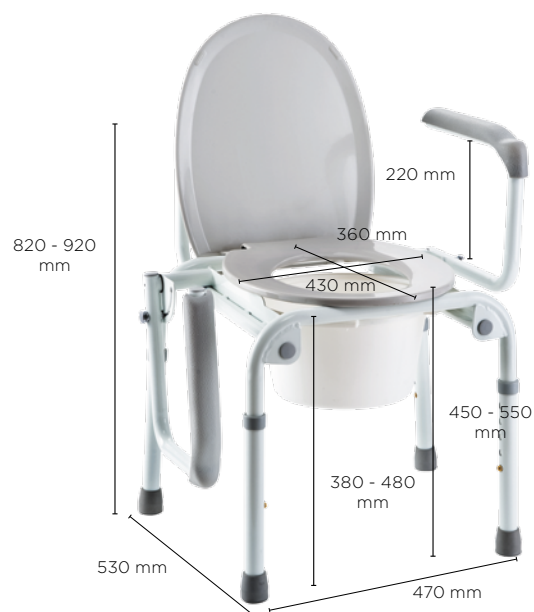

Invacare Adeo C407A

Supporto water in alluminio anodizzato anti corrosione.

- Regolabile in altezza
- Braccioli larghi per un maggiore comfort
- Può essere utilizzato abbinato con un rialzo per il bagno

Invacare Izzo H340

Rialzo stabilizzante per WC con telaio verniciato epossidico per una maggiore resistenza alla corrosione.

- **Braccioli ribaltabili**
- Schienale estraibile
- Regolabile in altezza da 450 mm a 550 mm
- Diametro secchio: esterno 315mm, interno 260mm

Caratteristiche tecniche

| | C407A | H340 |
|--------------------------------|-----------------|---------------------|
| Codice NT | | 09.12.24.003 |
| Nr. Repertorio DM | 110747/R | 110803/R |
| Peso (Kg) | 2 | 8,8 |
| Peso massimo utilizzatore (Kg) | 100 | 100 |