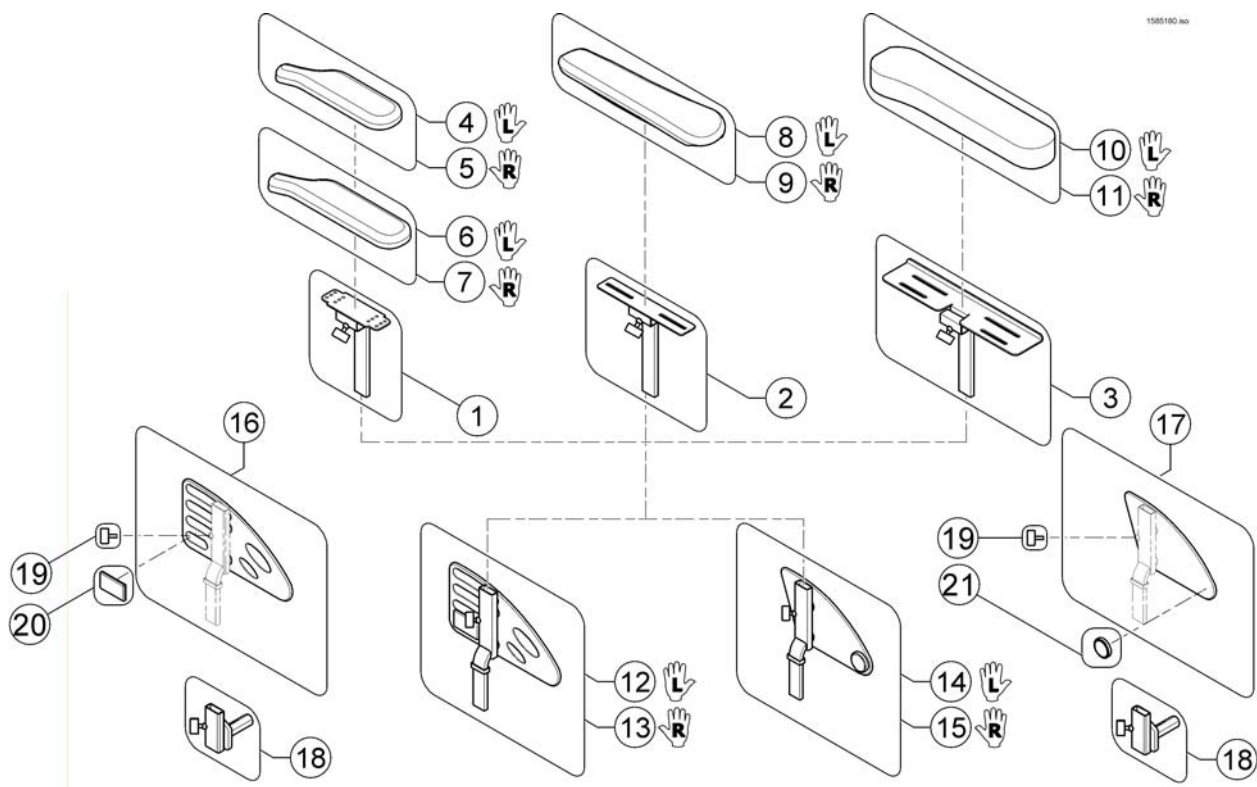

(Inrigged Armrest)

1	SP1567750	FESTE POSTER ARMLEN TDX	1
2	SP1570319	FESTE ARMLEN ERGONOMISK MODULITE	1
3	SP1585088	(Armrest Bracket for Soft Ampad)	1
4	SP1443004	ARMLENSPOLSTER VE STORM STORM TDX BORA	1
5	SP1449043	ARMLENSPOLSTER HØ STORM STORM TDX BORA	1
6	SP1528846	ARMLENSPOLSTER VE LANG STORM TDX BORA	1
7	SP1528845	ARMLENSPOLSTER HØ LANG STORM4 TDX BORA	1
8	SP1571589	ARMLENSPOLSTER ERGONO VE STORM4 TDX	1
9	SP1571588	ARMLENSPOLSTER ERGONO HØ STORM4 TDX	1
10	SP1585068	ARMLENSPOLSTER VE MYKT TDX SP2	1
11	SP1585069	ARMLENSPOLSTER HØ MYKT TDX SP2	1
12	SP1585037	(Siderest inrigged LH)	1
13	SP1585038	(Siderest inrigged RH)	1
14	SP1605654	(Siderest inrigged LH (SD410mm))	1
15	SP1605653	(Siderest inrigged RH (SD410mm))	1
16	SP1578119	KLESBESKYTTER HØ/VE TDX	1
17	SP1603118	(Skirt Guard LH/RH (SD410mm))	1
18	SP1567749	BRAKETT KLESBESKYTTER MODULITE	1
19	SPL10024	(Wing knobs M6x16)	1
20	SPP31298	(Reflector, yellow)	1
21	SP1582989	(Reflector yellow D=43/38mm)	1