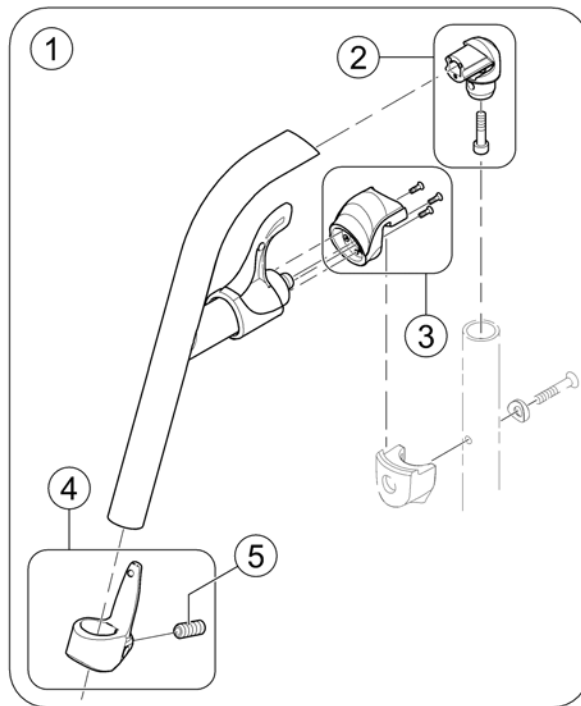

(Hanger, Std. 80° (01.07.15 =>))

1588852.000

1	SP1574349-9005	(Hanger Standard 80° cpl. - black)	1
2	SP1588727	(Kit, Pivot Std. 80° Hanger)	1
3	SP1588731	(Nose locking Kit)	1
4	SP1588730	(Calf Strap Holder, cpl.)	1
5	1424571	FJÆRENDE TRYKSKRUE M10x23	1