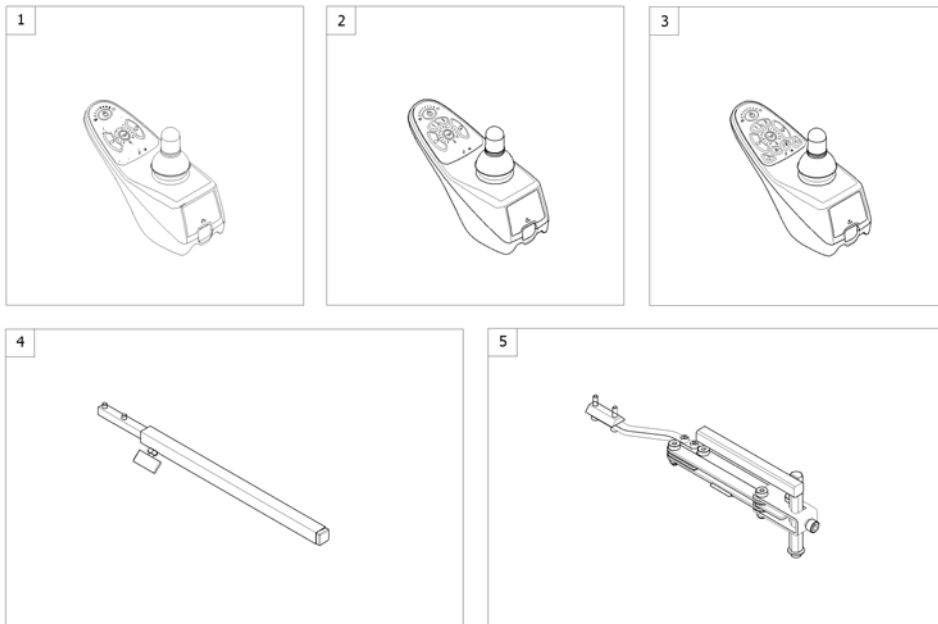

1	1492567	STYREBOKS SHARK DKREMD01 DRAGON [1801]	1
2	1449177	STYREBOKS SHARK II DX-REMD11 DRAGON [1801]	1
3	1484904	STYREBOKS SHARK II DX-REMD11 LYS OG EL DRAG [1801]	1
4	-	(Remote Bracket Standard) [1801+1207/1208]	1
5	-	(Remote Bracket Swing away & height adjust.) [1801+1707/1708]	1