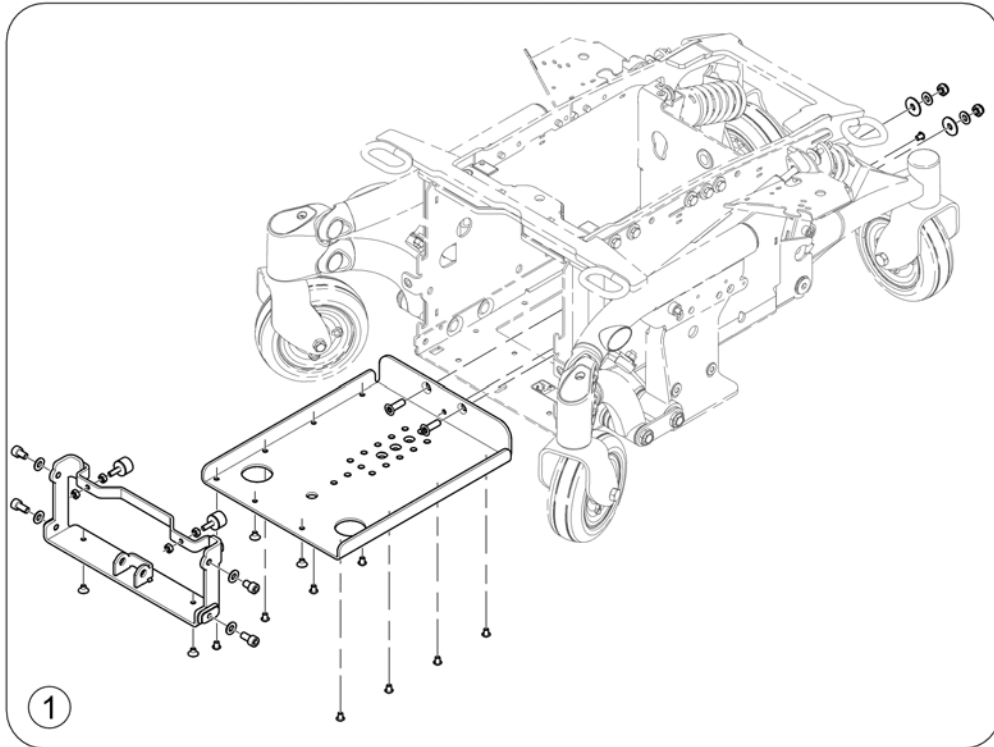

Invacare® TDX-SP2 Lowrider, TDX-SP2 NB | Sikkerhetsutstyr og tilbehør
(Adapter-Kit DAHL Docking Station - Standard Base)

1583706 iso

1 SP1564843

(Retrofit-Kit for DAHL Docking Station - Standard Base)

1