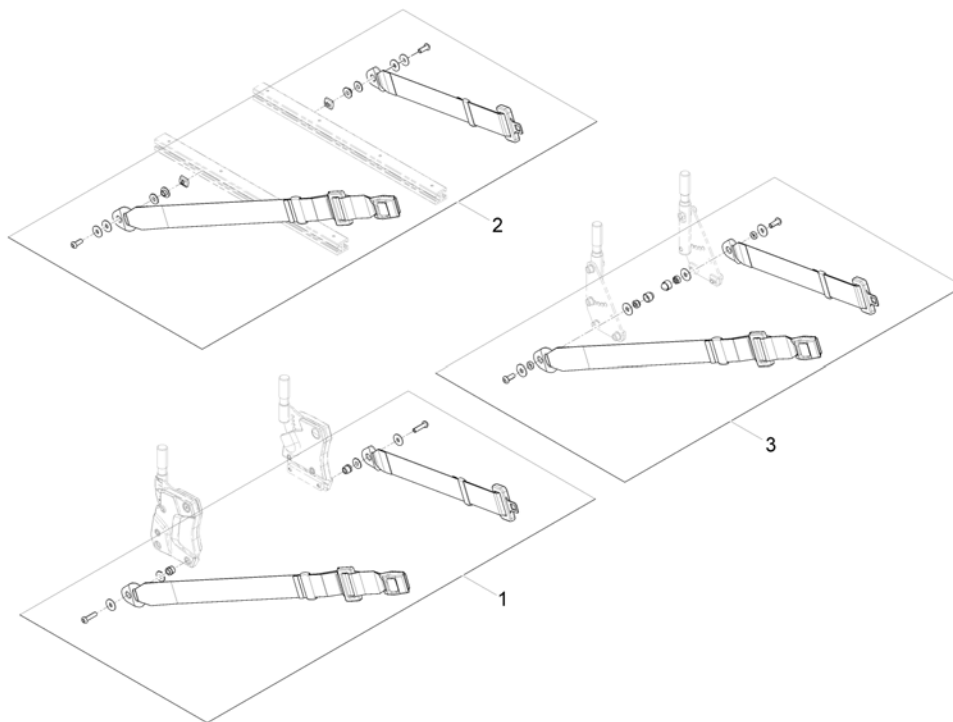

(Lap Belts (Modulite Seat))

1571836 iso

1	SP1570381	HOFTEBELTE MODULITE FESTET PÅ RYGG	1
2	SP1571183	HOFTEBELTE C TIL SKINNE MODULITE	1
3	1422845	HOFTEBELTE MED SNAP LÅS STORM 3/ DRAGON	1

1 SP1571183

HOFTEBELTE C TIL SKINNE MODULITE