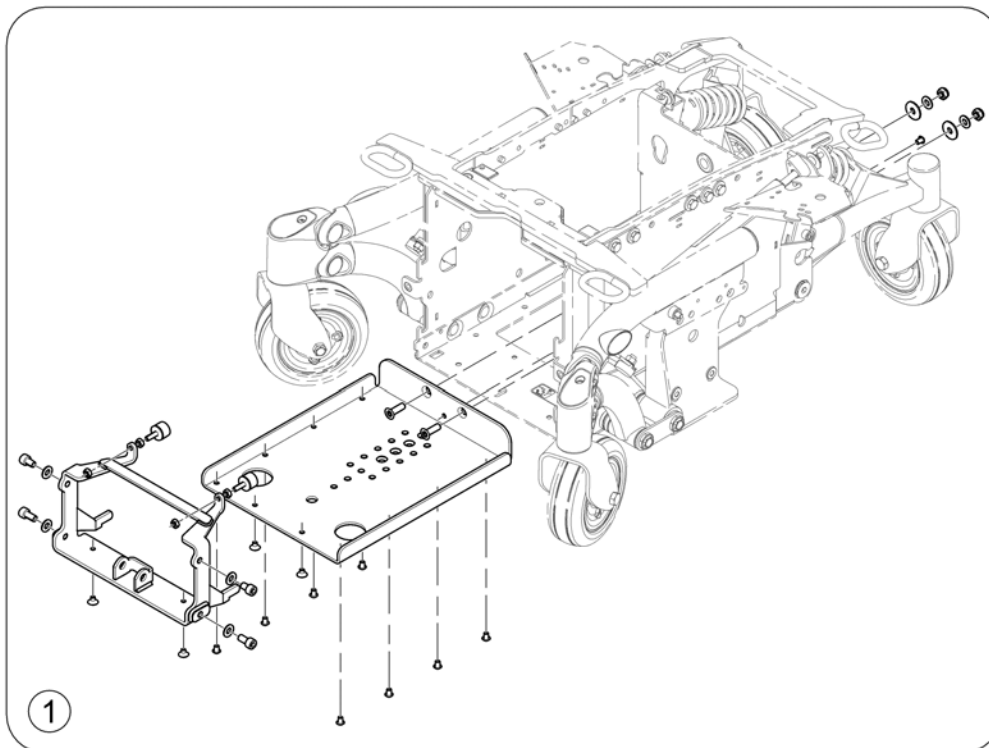

(Adapter-Kit DAHL Docking Station - Narrow Base)

1583707 no

1 SP1564807

(Retrofit-Kit for DAHL Docking Station - Narrow Base)

1