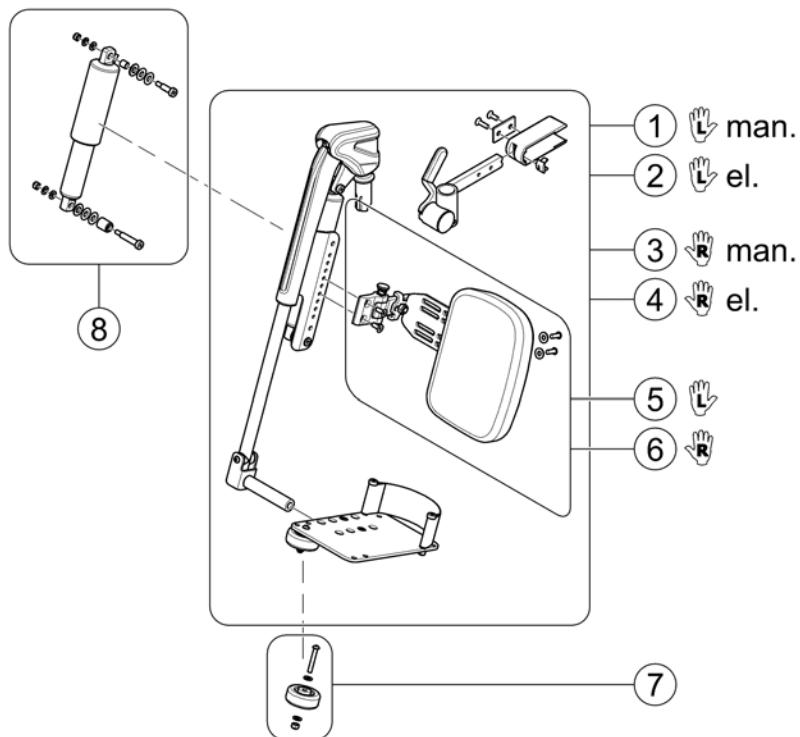

(Legrests)

1588425.iss

1	SPTRC2070	(Pivot Plus Legrest man. LH, cpl.)	1
2	SPTRC2068	(Pivot Plus Legrest el. LH, cpl.)	1
3	SPTRC2069	(Pivot Plus Legrest man. RH, cpl.)	1
4	SPTRC2067	(Pivot Plus Legrest el. RH, cpl.)	1
5	SPTRC2127-C02	(Calf Pad LH with mounting hardware)	1
6	SPTRC2127-C01	(Calf Pad RH with mounting hardware)	1
7	SPTRC2129	(Wheel, Footplate - cpl.)	1
8	SPTRC2128	(Legrest Actuator, cpl.)	1
-	SPTRE0756	(Actuator cable) <i>LH / links</i>	1
-	SPTRE0754	(Actuator Cable) <i>RH / rechts</i>	1