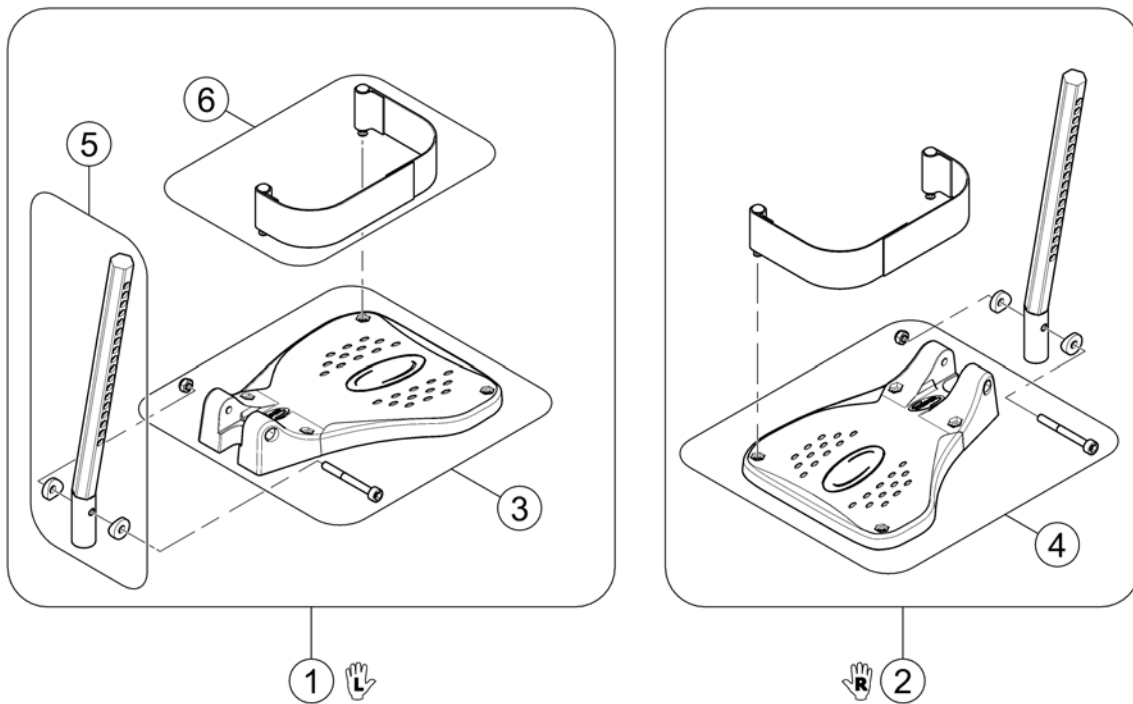

Invacare® TDX-SP2 Lowrider, TDX-SP2 NB | Benstøtte
(Footrests Vari, Flip-Up (01.08.10 =>))

152964X.lin

1	SP1541575	FORPLATE OPPFELLBAR KPL VENSTRE	1
2	SP1541574	FOTPLATE OPPFELLBAR KPL HØYRE	1
3	SP1529645	FOTPLATE KLP SB43-45 VE STORM4	1
4	SP1529644	FOTPLATE KLP SB43-45 HØ STORM4	1
5	SP1543045	(Plug-in tube LH/RH)	1
6	SP1442467	LEGGBÅND HELKAPPE PAR MIRAGE, STORM4, TDX	1