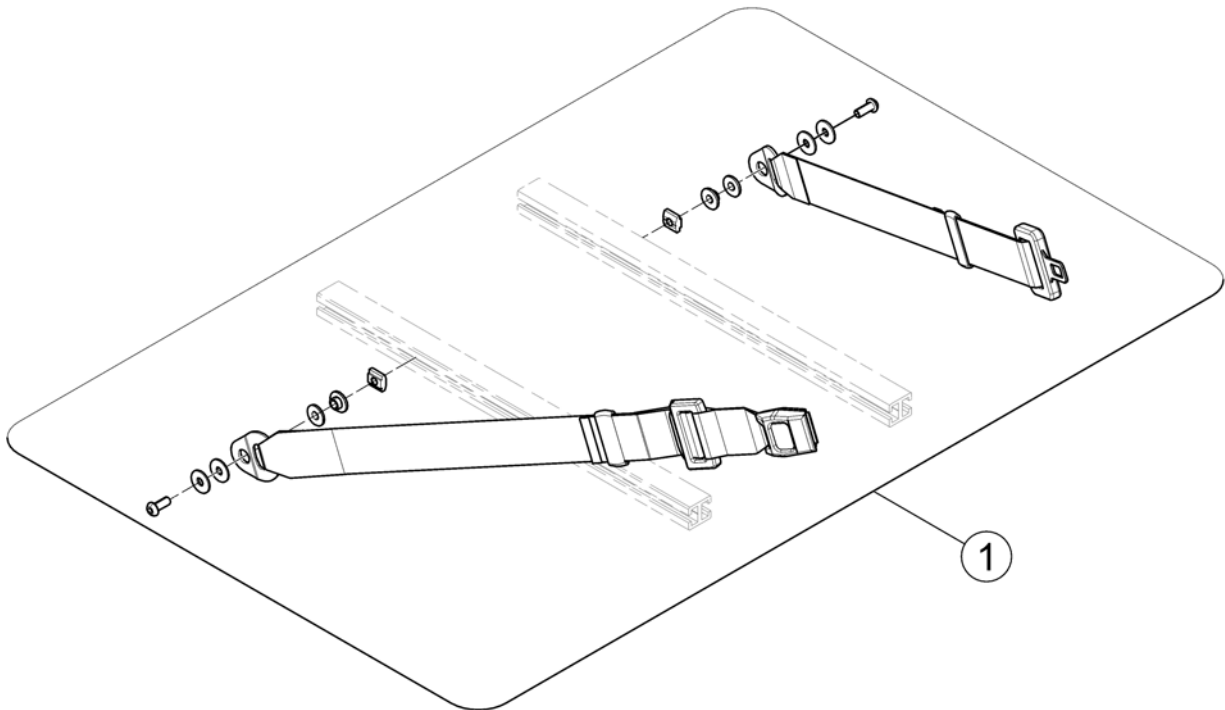

(Lap Belts (Modulite Seat))

1571836 iso

1	SP1570381	HOFTEBELTE MODULITE FESTET PÅ RYGG	1
2	SP1571183	HOFTEBELTE C TIL SKINNE MODULITE	1
3	1422845	HOFTEBELTE MED SNAP LÅS STORM 3/ DRAGON	1

1 SP1571183

HOFTEBELTE C TIL SKINNE MODULITE