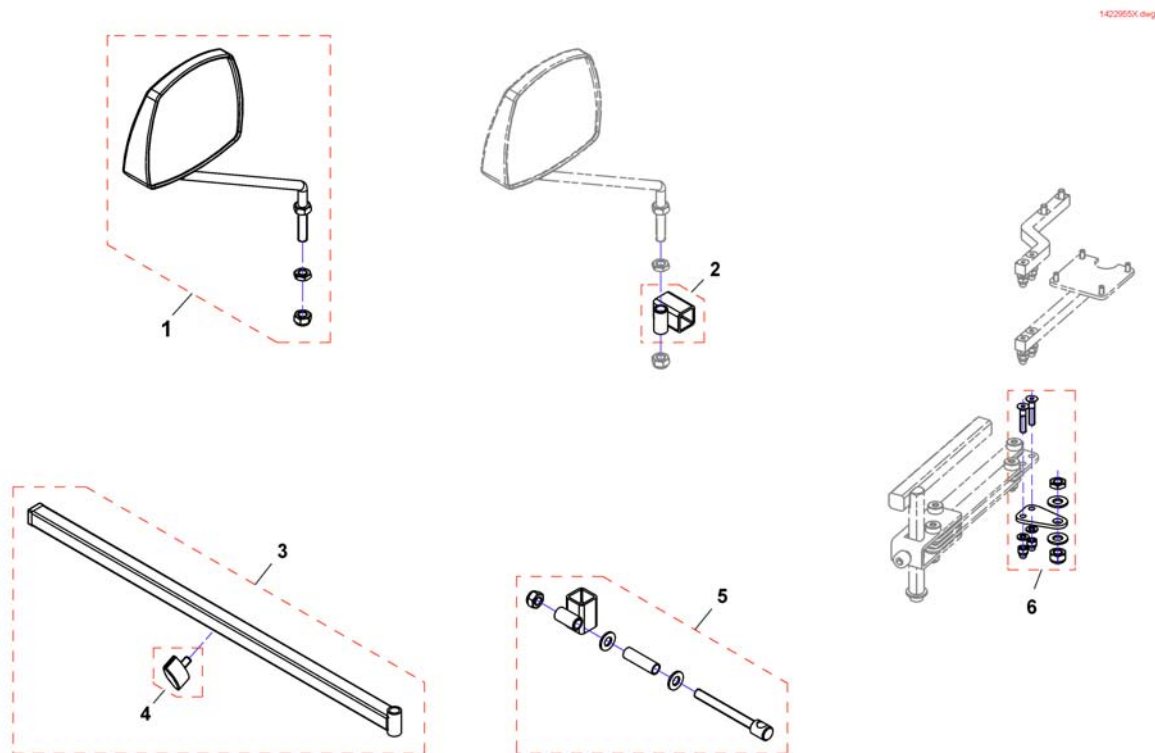

(Rearview Mirror)

1	SP1422955	SPEIL KPL KUN SPEIL STORM 3	1
2	F276005.00	HOLDER SPEIL DRAGON STORM4 HUSK SP1527151	1
3	SP1423435	HOLDER SPEIL STORM3	1
4	L31001	VINGSKRUV M 6X10 GARANT G24 S	1
5	SP1422957	SPEIL FESTE BRAKETT STORM4 PÅ SWINGAWAY	1
6	SP1527151	FESTE FOR SPEILFESTE STORM4 TDX BORA	1