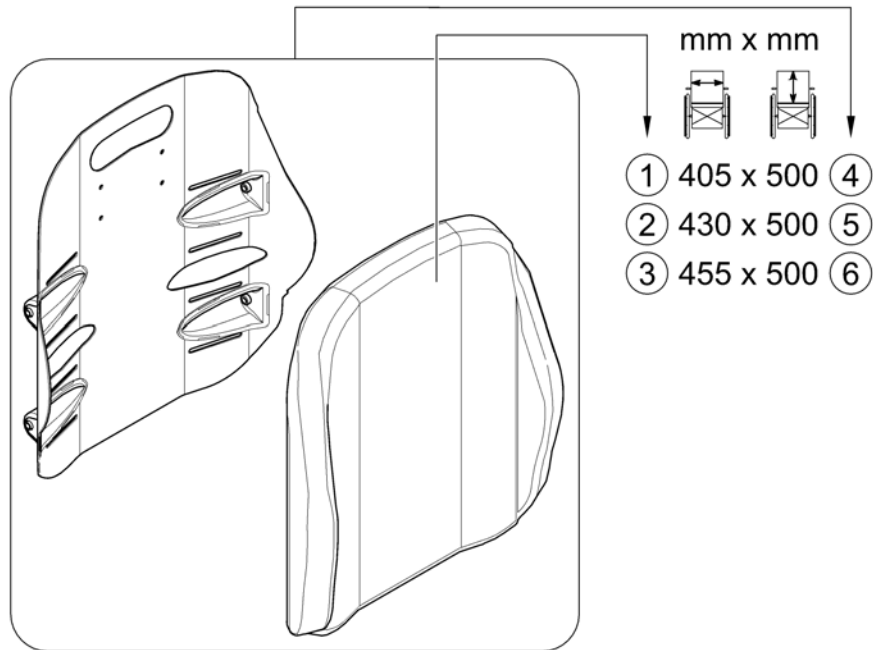

(Matrx Elite T/R Back)

1580006 no

Elite T/R Back

1	1580110	Ryggtrekk PB Elite TiltR ecline sb48 rh46	1
2	1580297	Ryggtrekk PB Elite TiltR ecline sb48 rh51	1
3	1580298	Ryggtrekk PB Elite TiltR ecline sb51 rh41	1
4	SP1580029	(Elite T/R Back 405x500mm (16x20"), cpl.) [2177+2121]	1
5	SP1580030	(Elite T/R Back 430x500mm (17x20"), cpl.) [2177+2122]	1
6	SP1580031	(Elite T/R Back 455x500mm (18x20"), cpl.) [2177+2123]	1