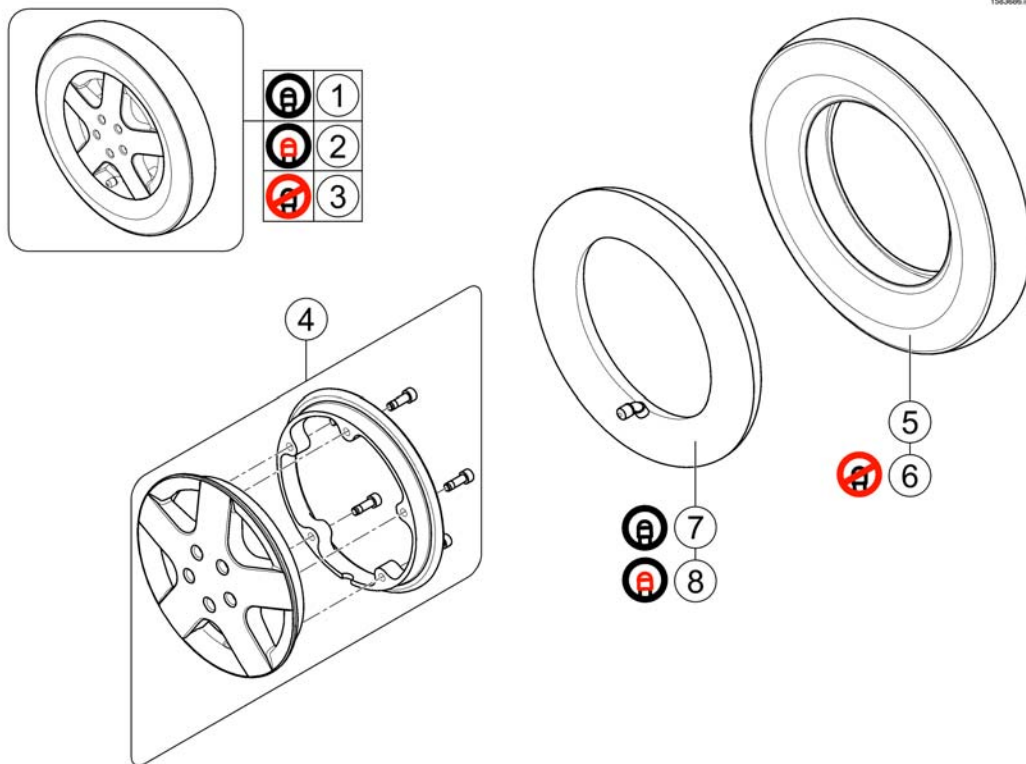

(Drive Wheels 14")

1	SP1532414	DRIVHJUL KPL M LUFT STORM4	1
2	SP1532415	DRIV HJUL PUNKT SIKKERT STORM4 KPL	1
3	SP1532416	HJUL KOMPAKT 3.00-8 GRÅ STORM4	1
4	SP1541373	FELG KPL DRIVHJUL STORM4	1
5	SP1522940	DEKK LUFT 14X 3 (3,00-8) STORM4	1
6	SP1141342	DEKK KOMPACT GB2 14X3 STORM4	1
7	SP1039651	(Tube 14")	1
8	SP1541374	(Tube 14" puncture protected)	1