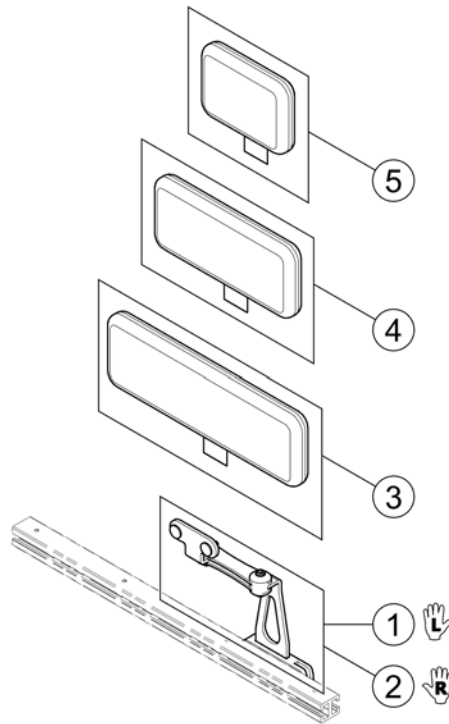

(Hip Support)

1580183 no

1	SP1584411	FESTE BRACKET LÅRSTØTTE TDX SP2 MODULITE VE	1
2	SP1584410	FESTE SIDESTØTTE MODULIT STORM4 TDX LOW-RIDER HØ	1
3	SP1584414	LÅRSTØTTE PUTE 33X10 MODULITE	1
4	SP1584413	LÅRSTØTTE PUTE 23*10 CM MODULITE	1
5	SP1584412	LÅRSTØTTE PUTE 14*10 CM MODULITE	1