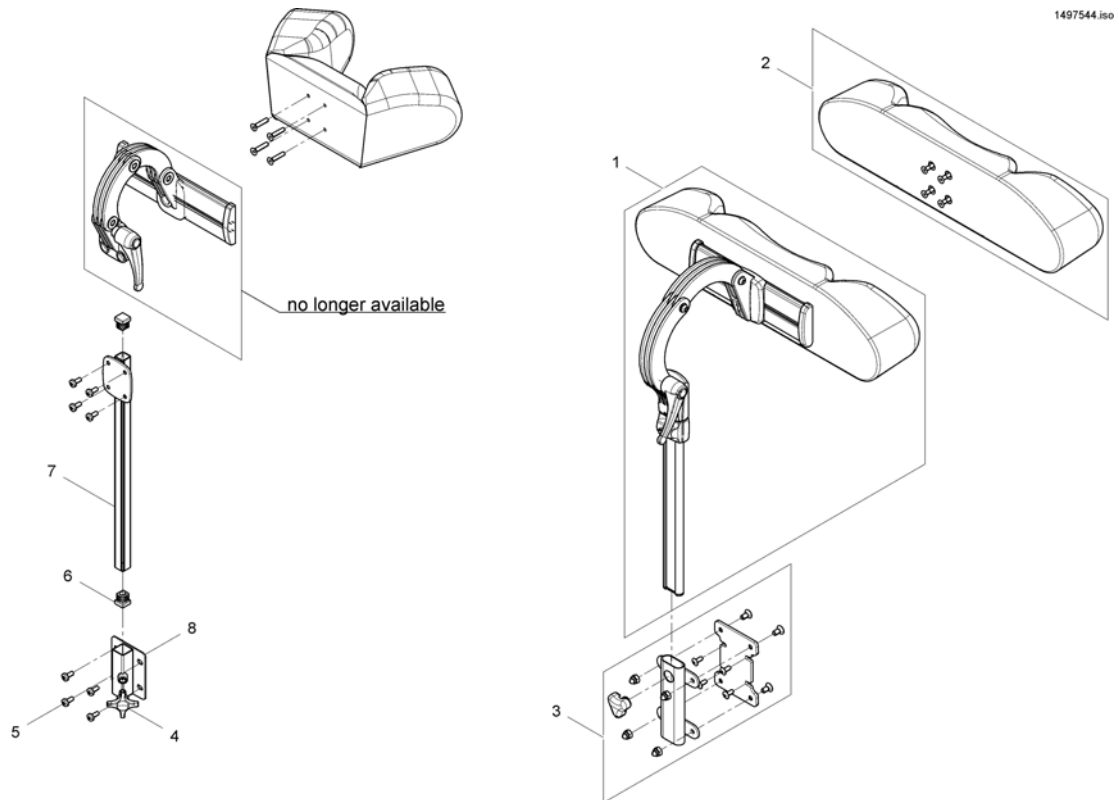

1	SP1530119	NAKKESTØTTE SIDEV JUST STORM4 EASYADAPT	1
2	SP1422865	HODESTØTTEPUTE U FESTE STORM4	1
2	1422866	(HEADREST PAD STD./CONTOUR GREY)	1
2	SP1522214	(HEADREST PAD STD./CONTOUR BLACK PLUSH)	1
3	SP1544680	MONTERINSKIT HODESTØTTE REA	1
4	256099	(Wing Screw M8 X 20 639)	1
5	D30197	(Lens head screw DIN7985-M05x12-4.8 zc)	1
6	L01055	ENDESTYKKE FESTEBR.	1
7	1451639-0205	(Headrest REA Angle Adjustment)	1
8	26002351	(Tube Headrest)	1