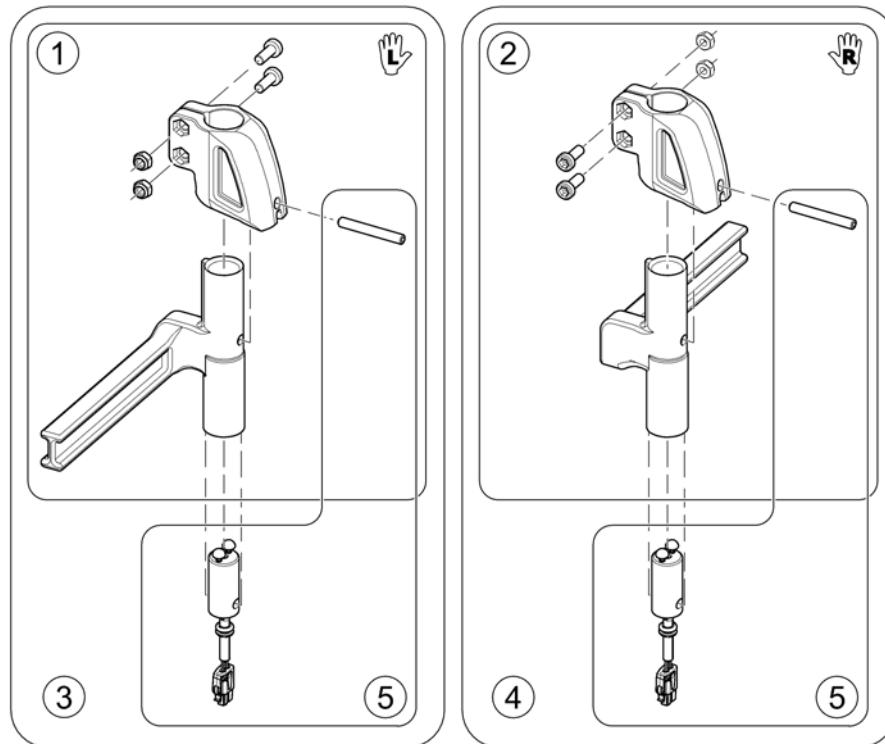

1	1442991	AMP STØTTE VE KPL 11" [0555]	1
2	1442990	AMP STØTTE HØ KPL 11" [0554]	1

(Legrest Support, Vari series - Modulite Seat)

1573651.000

1	SP1449733	BENSTØTTEHOLDER MAN VE 5CM STORM	1
2	SP1449732	BENSTØTTEHOLDER MAN HØ 5CM STORM	1
3	SP1529951	BENSTHOLD EL 5CM VE TDX	1
4	SP1529949	BENSTHOLDER 5CM HØ TDX	1
5	SP1527775	KABEL HOLDER BENST 65MM TDX	1