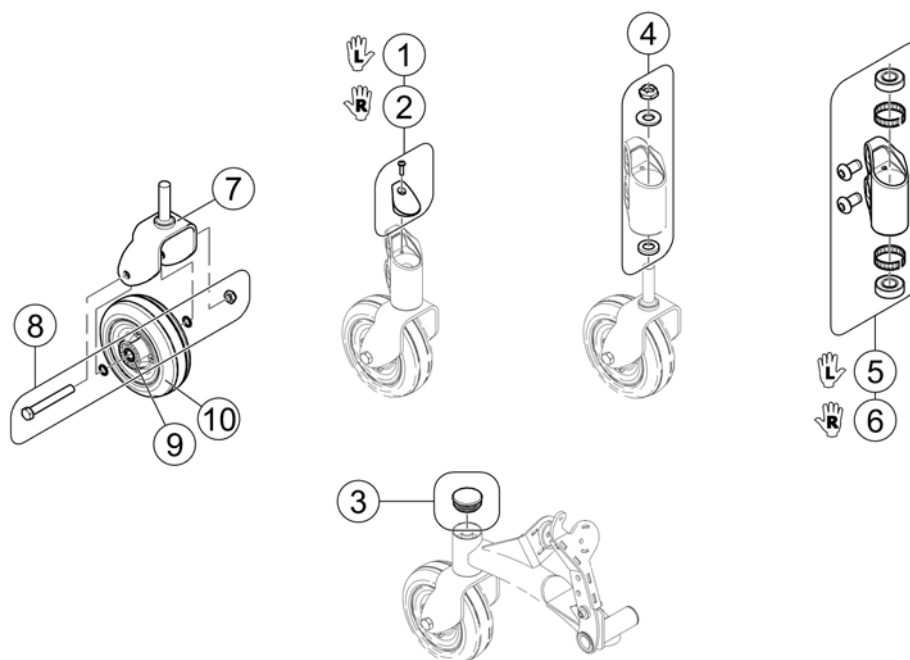

(Castors)

1583268.no

1	SP1523141	TOPPHETTE FORAN VE TDX	1
2	SP1523140	TOPPHETTE FORAN HØ TDX	1
3	SP1110709	(Plug Button, Head Tube Black)	1
4	SP1522999	GAFFELHUS TDX	1
5	SP1523139	GAFFELHUS M FESTE VE TDX	1
6	SP1523094	GAFFELHUS M FESTE HØ TDX	1
7	SP1523016	GAFFEL TDX	1
8	SP1537431	AKSLINGSBOLT SVINGHJUL TDX	1
9	SP1522935	DISTANSELAGER TDX	1
10	SP1175881	SVINGHJUL TDX SP2	1