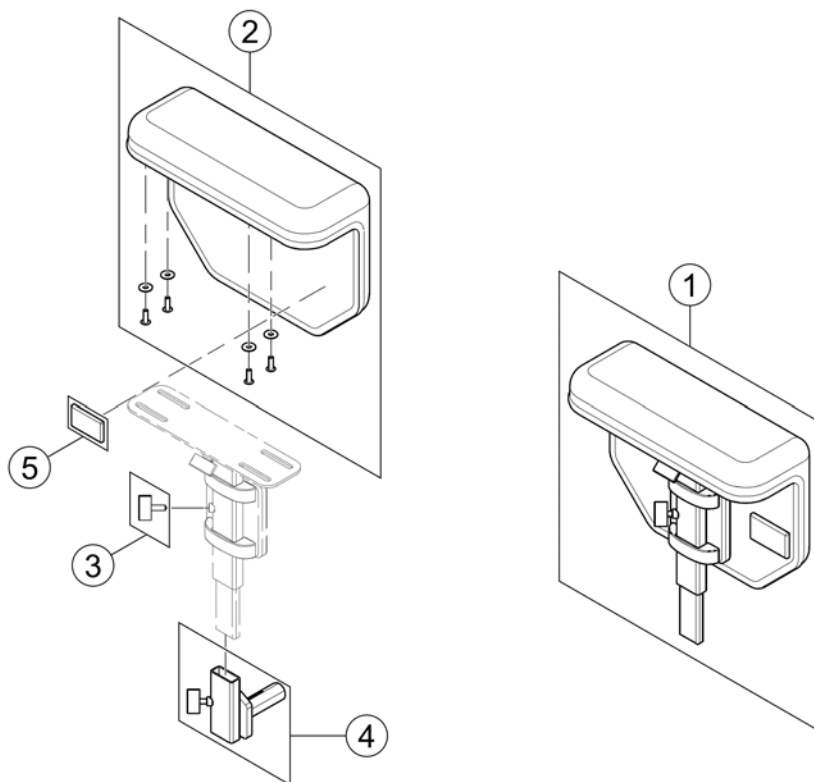

(Padded Armrest)

1573214.no

1	SP1571987	ARMLEN PADDED KPL U/FEST MODULITE HØ/VE	1
2	SP1571962	ARMLENSPOLSTER PADDED MODULITE	1
3	SPL10024	(Wing knobs M6x16)	1
4	SP1567749	BRAKETT KLESBESKYTTER MODULITE	1
5	SPP31298	(Reflector, yellow)	1