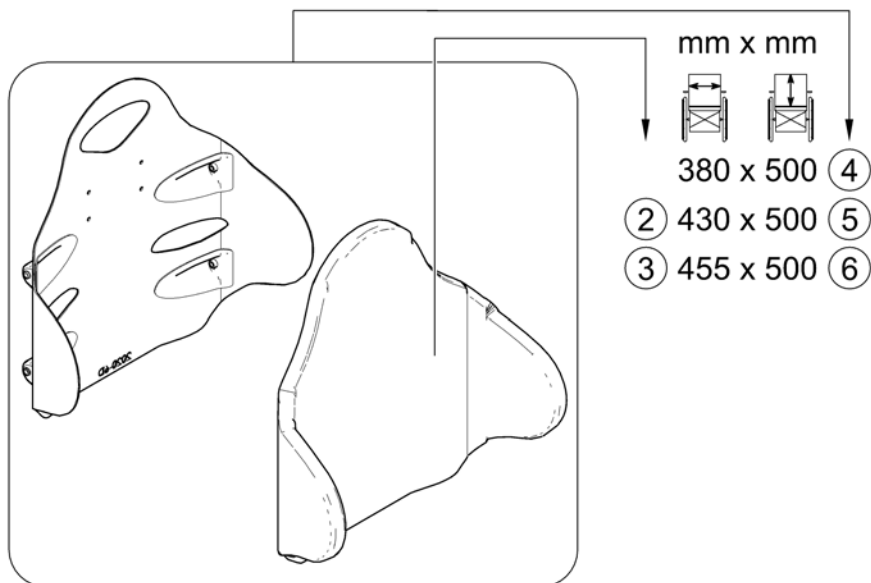

(Matrx Elite Deep Back)

158913.no

Elite Deep Back

2	1544077	Ryggtrekk Elite dyp Back sb43 rh50,5	1
3	1544081	Ryggtrekk Elite dyp Back sb45,5 rh50,5	1
4	SP1543511	(Elite Deep Back 380x500mm (15x20"), cpl.) [2178+2121]	1
5	SP1543519	(Elite Deep Back 430x500mm (17x20"), cpl.) [2178+2122]	1
6	SP1543523	(Elite Deep Back 455x500mm (18x20"), cpl.) [2178+2123]	1