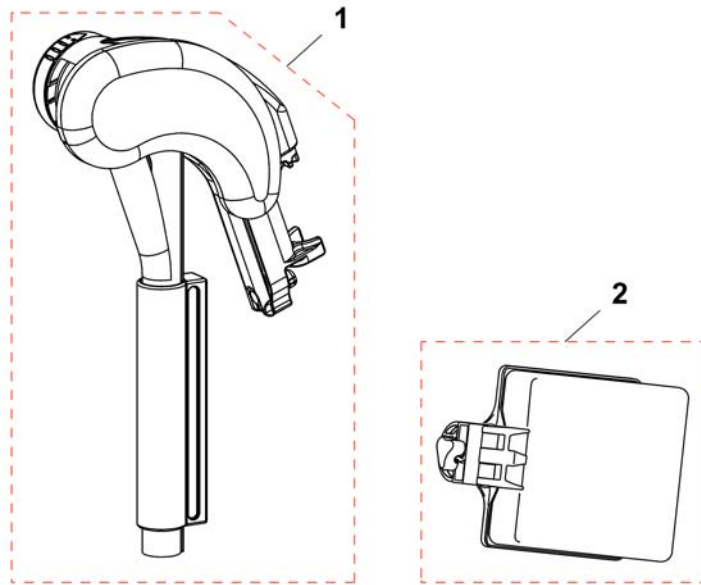

(Hanger, manually height adjustable)

1513006.dwg

1	1513006	BENST OVERDEL VREG HØ M/ KNEPUTE ALU 10 2008	1
1	1513007	BENST OVERDEL VREG VE M/ KNEPUTE ALU 10 2008	1
2	1516314	LEGGSTØTTE sb44 ,5X17X8 TR26 KPL	1
2	1518532	LEGGSTØTTE KPL 19" FOCUS,SPIREA	1