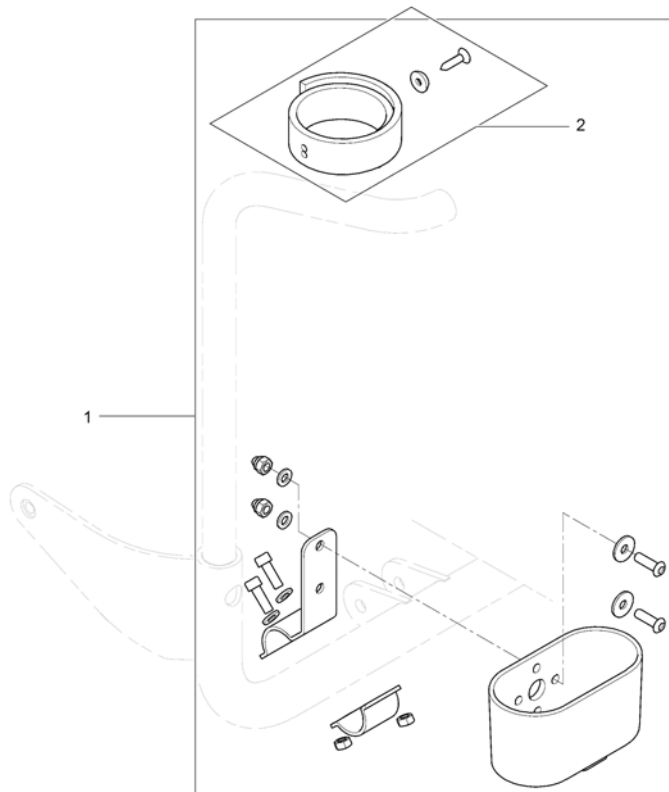

(Cane holder (Modulite: back posts pow recliner))

1571837.no

1	SP1420493	BÅND TIL KRYKKEHOLDER STORM4	1
2	SP1570382	KRYKKEHOLDER STORM4 STORM4 MODULITE	1

(Cane holder (MAX Seat))

1567255.iso

1	SP1543078	KRYKKEHOLDER STORM4 MAX	1
2	SP1420493	BÅND TIL KRYKKEHOLDER STORM4	1