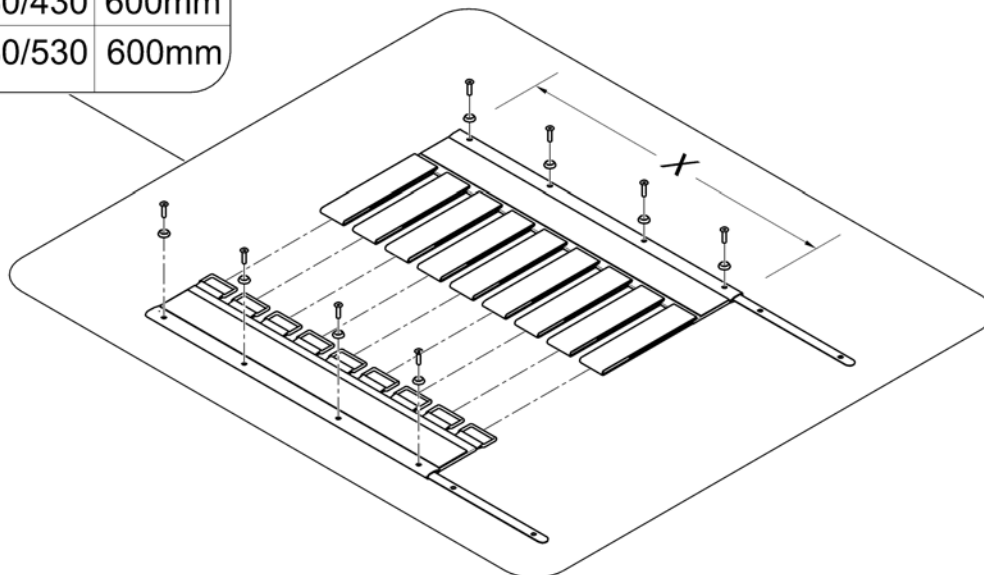

(Sling Seat)

1582429 iso

	SW	X
①	380/430	510mm
②	480/530	510mm
③	380/430	600mm
④	480/530	600mm

1	SP1557877	VELCRO SETE SB38-44 STORM4 TDX SP2	1
2	SP1555911	VELCRO SETEBUNN SB46 53 STORM4 TDX SP2	1
3	SP1580757	(Sling Seat SW380/430, 600mm)	1
4	SP1580758	(Sling Seat SW480/530, 600mm)	1