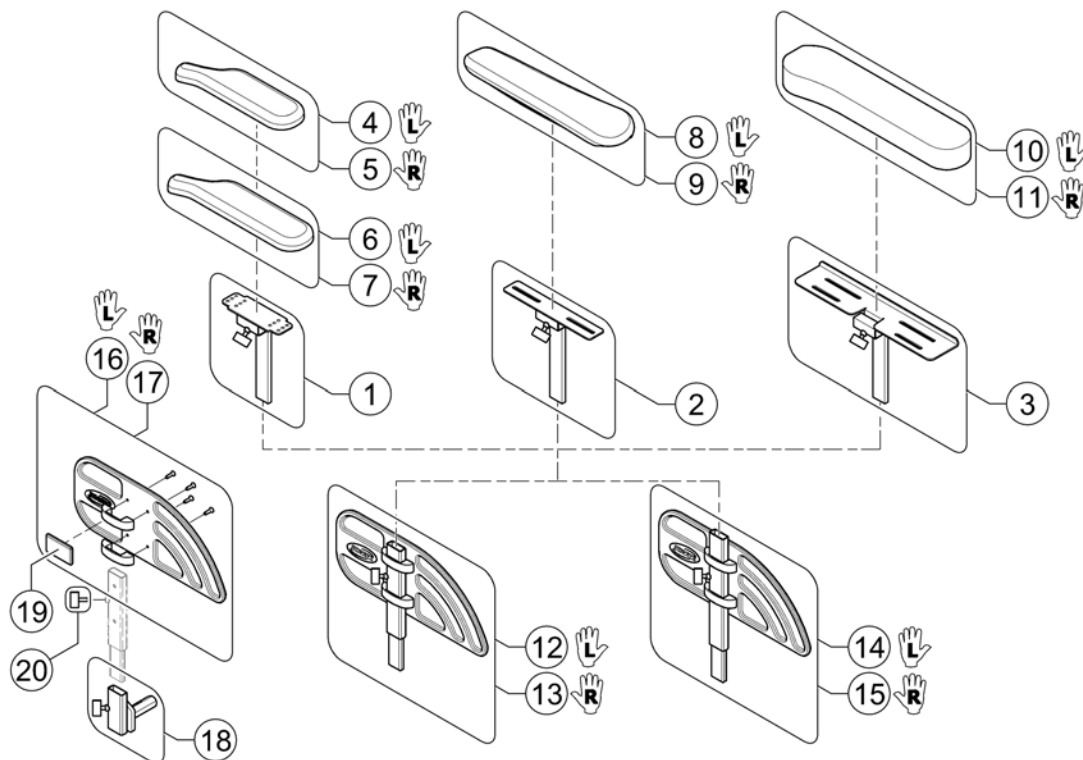

(T-Armrest)

1572570 iso

1	SP1567750	FESTE POSTER ARMLEN TDX	1
2	SP1570319	FESTE ARMLEN ERGONOMISK MODULITE	1
3	SP1585088	(Armrest Bracket for Soft Armpad)	1
4	SP1443004	ARMLENSPOLSTER VE STORM STORM TDX BORA	1
5	SP1449043	ARMLENSPOLSTER HØ STORM STORM TDX BORA	1
6	SP1528846	ARMLENSPOLSTER VE LANG STORM TDX BORA	1
7	SP1528845	ARMLENSPOLSTER HØ LANG STORM4 TDX BORA	1
8	SP1571589	ARMLENSPOLSTER ERGONO VE STORM4 TDX	1
9	SP1571588	ARMLENSPOLSTER ERGONO HØ STORM4 TDX	1
10	SP1585068	ARMLENSPOLSTER VE MYKT TDX SP2	1
11	SP1585069	ARMLENSPOLSTER HØ MYKT TDX SP2	1
12	SP1588374	ARMLEN U POLSTER VE TDX SP2 MODULITE	1
13	SP1588375	ARMLEN U POLSTER HØ TDX SP2 MODULITE	1
14	SP1601882	SIDESTØTTE HØY VE UTEN FESTE	1
15	SP1601883	SIDESTØTTE HØY HØ UTEN FESTE	1
16	SP1572940	KLESBESKYTTER VE MODULITE	1
17	SP1572948	KLESBESKYTTER HØ MODULITE	1
18	SP1567749	BRAKETT KLESBESKYTTER MODULITE	1
19	SPP31298	(Reflector, yellow)	1
20	SPL10024	(Wing knobs M6x16)	1