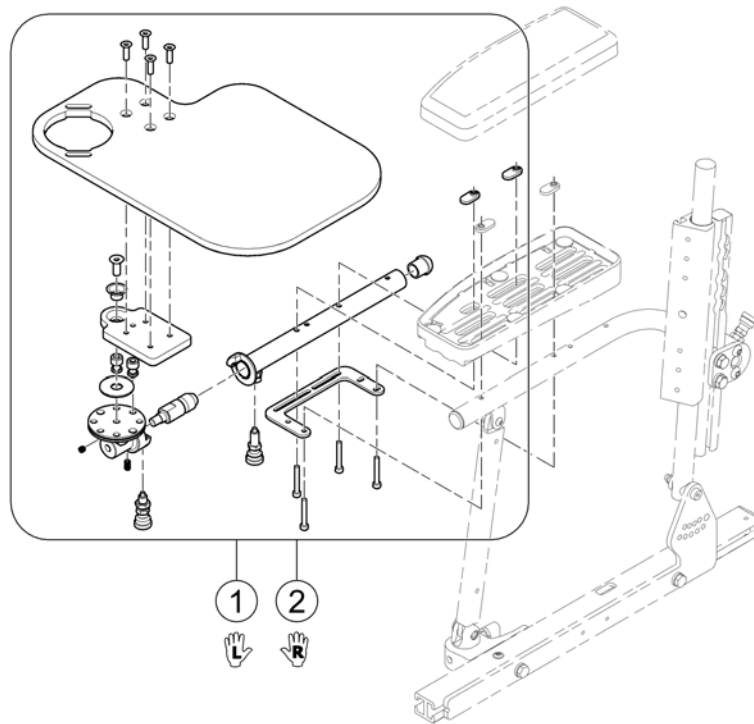

1	SPTRC2065	(Flip and fold away Tray LH)	1
2	SPTRC2066	(Flip and fold away Tray RH)	1