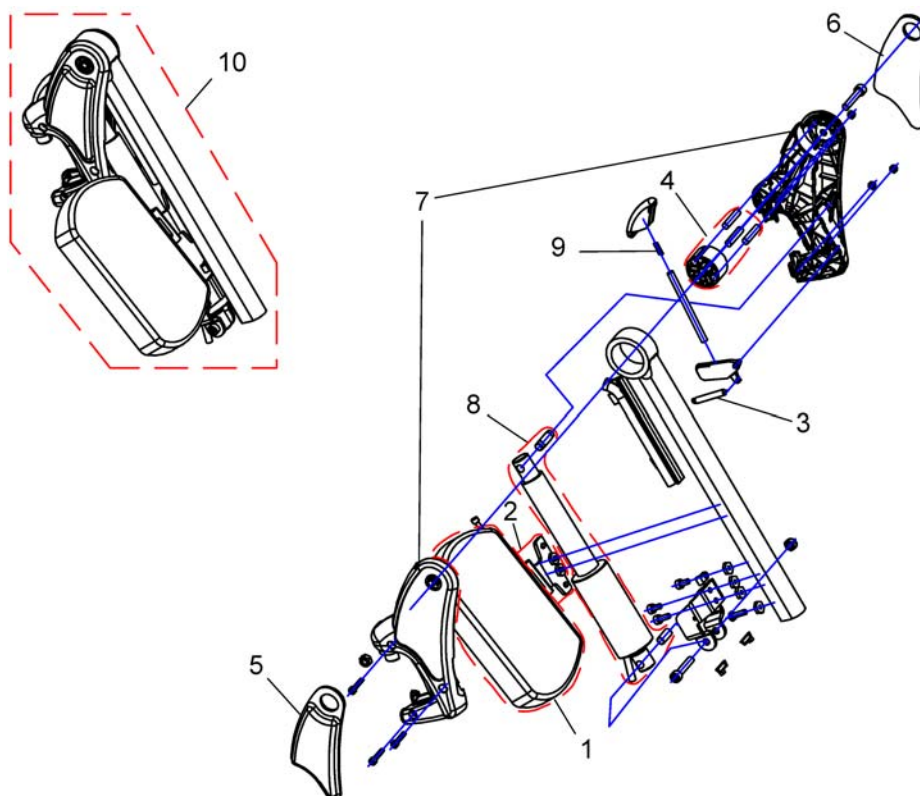

(Hanger Vari ADE/ADP electric (07/2005 =>))

1449407X.dwg

1	6301333	LEGGPLATE EL OG MAN VREG BENST STORM/TWISTER	1
2	SP1450447	LEGGPLATEHOLDER KPL VE NY MAI 05	1
2	SP1450446	LEGGPLATEHOLDER KPL HØ NY MAI 05	1
3	SPZ173178	FJÆR STORM4 BORA	1
4	SPZ174134	(SLIDING BUSHING)	1
5	SP1450448	KNEPOLSTER BENSTG EL HØ 07.2005->	1
6	SP1450410	KNEPOLSTER BENST EL VE 07.2005->	1
7	SP1449293	BENST HOLDER OVERDEL PAR EL VREG 07.2005->	1
8	SPZ151006	MOTOR EL BENST STORM4	1
9	SPN12196	FJÆR STORM4 BORA	1
10	SP1449408	BENST OVERDEL ADP HØ STORM4	1
10	SP1449407	BENST OVERDEL ADP VE STORM4	1