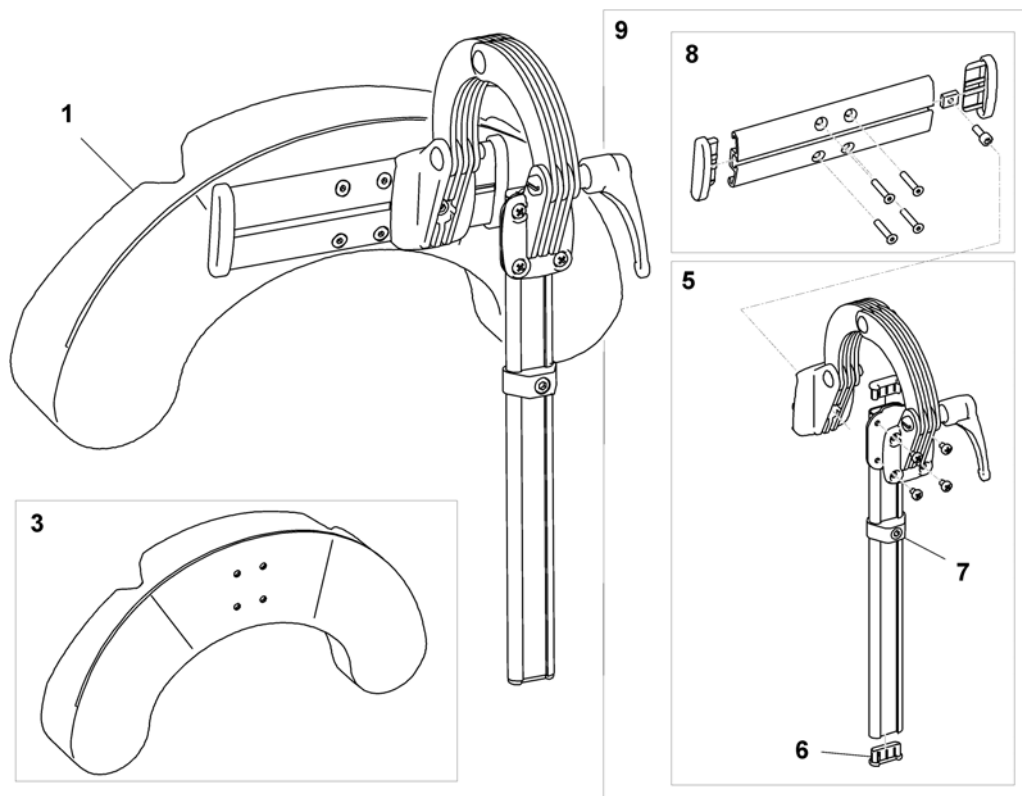

(Headrest with cheek support)

1	1446560	HODE/SKINN STØTTE KPL TR26 MED SIDEFORFLYTNING	1
1	SP1541658	(Head/cheek support TR26 cpl. sidewise adjustable EasyAdapt)	1
3	1444304	PUTE HAKESTØTTE BELLIS/A ZALEA	1
5	SP1529572	HOLDER HODESTØTTE EASYADAPT	1
6	5716497	HYLSE MESSINGSKRUE FOR LOMME REA	1
7	SP1448661	(stop neck and headrest)	1
8	1445838	SKINNE HODESTØTTE KPL BE LLIS AZAL FOC SPI3	1
9	1485538	FESTE HODESTØTTE STORM4	1