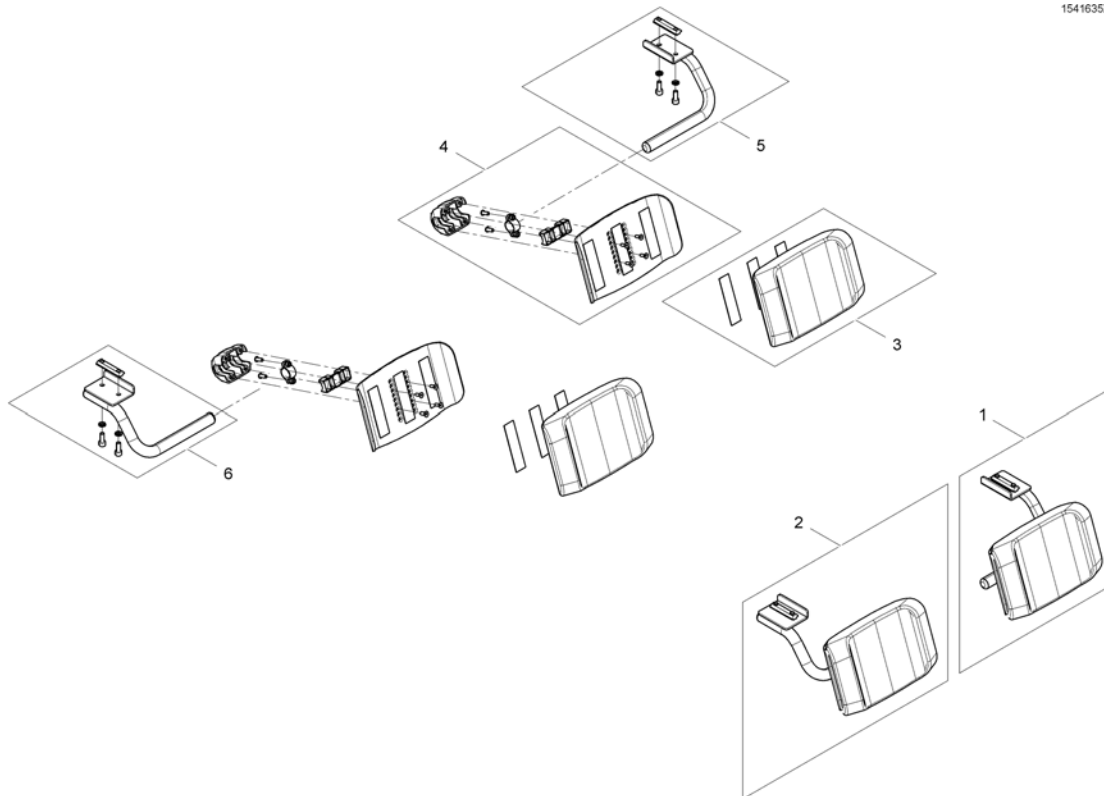

(Calf plates)

1541635X.iso

1	SP1544875	(Calf pad, SW 490mm, LH, cpl.)	1
1	SP1541635	(Calf pad, SW 550mm & 610mm, LH, cpl.)	1
2	SP1544876	(Calf pad, SW 490mm, LH, cpl.)	1
2	SP1541636	(Calf pad, SW 550mm & 610mm, RH, cpl.)	1
3	SP1541672	(Calf Pad SW 490mm)	1
3	SP1541491	(Calf Pad SW 550mm & 610mm)	1
4	SP1541669	(Calf pad bracket SW 490mm, LH/RH, cpl.)	1
4	SP1541489	(Calf pad bracket SW 550mm & 610mm, LH/RH, cpl.)	1
5	SP1541633	(Calf pad bracket, LH, cpl.)	1
6	SP1541634	(Calf pad bracket, RH, cpl.)	1