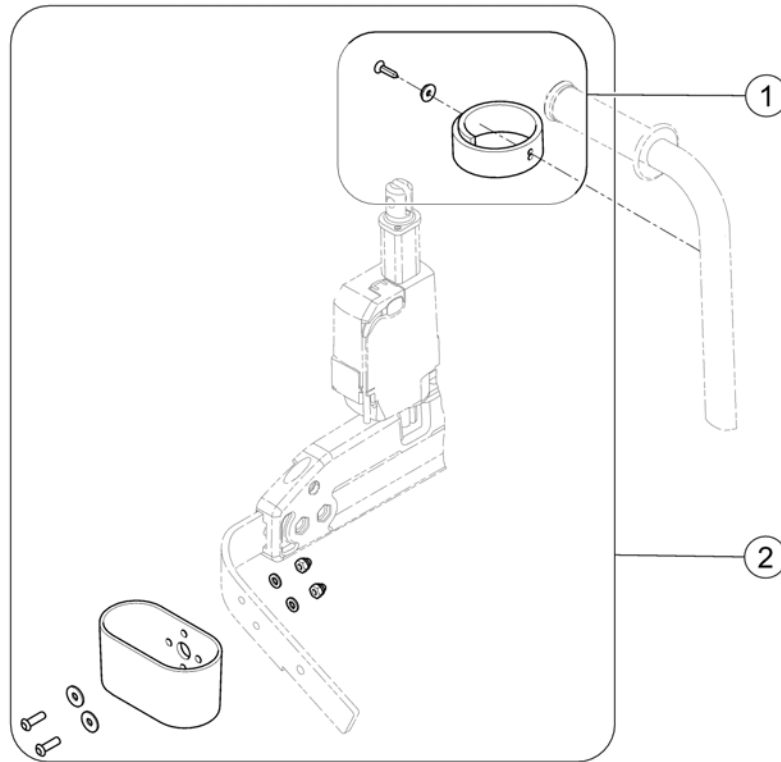

(Cane holder (Modulite: back posts pow recliner))

1571837.no

1	SP1420493	BÅND TIL KRYKKEHOLDER STORM4	1
2	SP1570382	KRYKKEHOLDER STORM4 STORM4 MODULITE	1