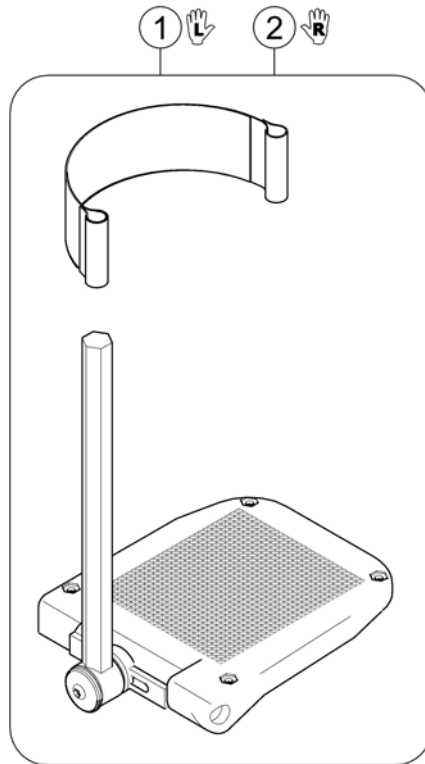

(Footrests Vari, angle & depth adjustable)

1583898.no

1	SP1419344	FOTPLATE VE VREG OG DREG KPL MED INNERRØR	1
2	SP1419345	FOTPLATE HØ VREG OG DREG KPL MED INNERRØR	1

(Footboard Vari, pre-assembled)

1583899-iso