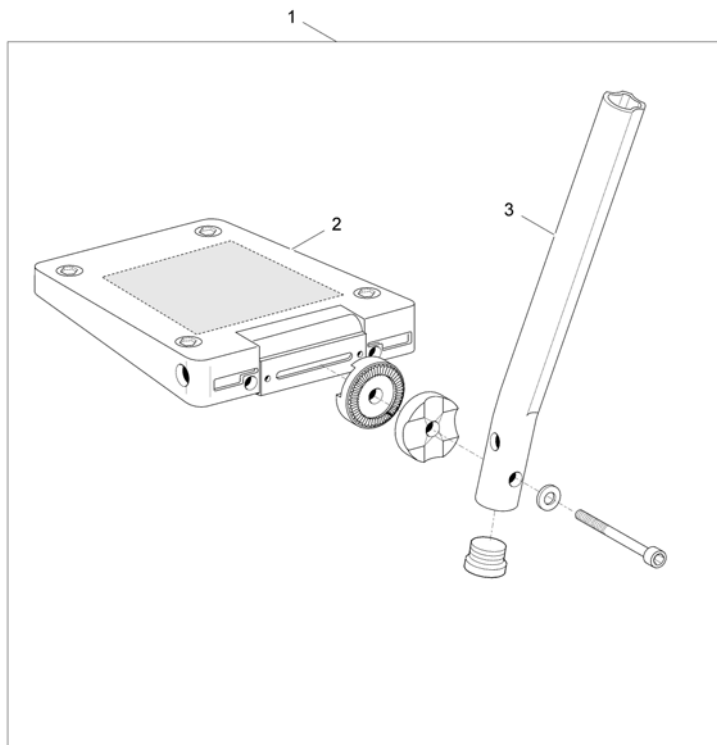

(Footplate, depth-, angleadjustable, 80°)

1428654X.iso

1	1428660	FOTPLATE M RØR NEDRE VE V.REG ACTION 3 SB45,5	1
1	1428654	FOTPLATE M RØR NEDRE HØ V.REG ACTION 3 SB45,5	1
2	5106594	FOTPLATE 48 BELLIS AZAL/FOC 166	1
3	1434561-0010	INNERRØR BENSTØTTE KORTE AZALEA/BELLIS	1