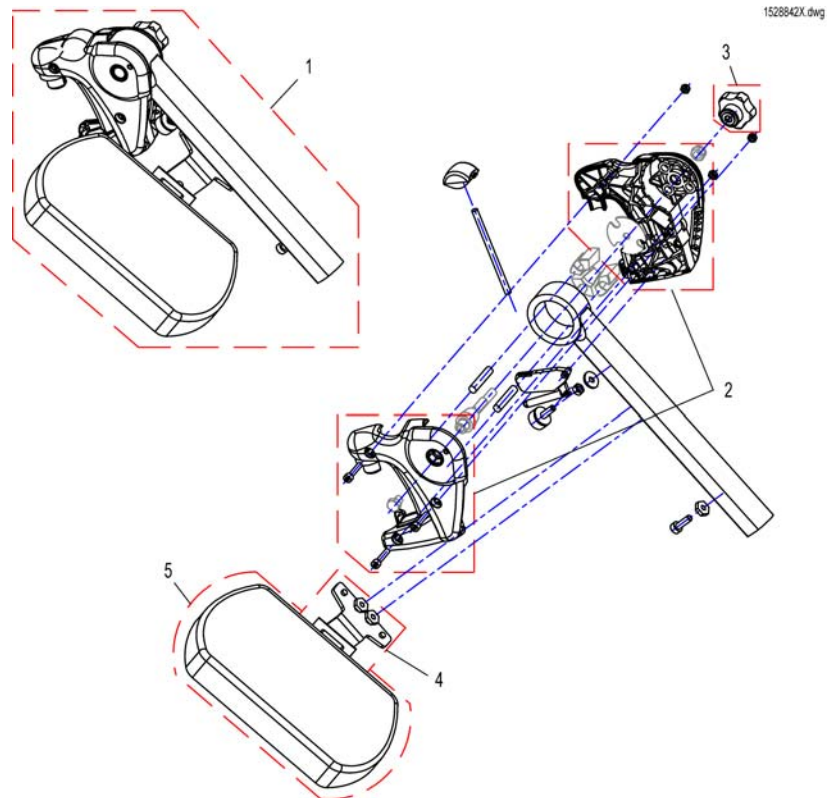

1	1442991	AMP STØTTE VE KPL 11" [0555]	1
2	1442990	AMP STØTTE HØ KPL 11" [0554]	1

(Legrest Support, Vari series - Modulite Seat)

1573651.000

1	SP1449733	BENSTØTTEHOLDER MAN VE 5CM STORM	1
2	SP1449732	BENSTØTTEHOLDER MAN HØ 5CM STORM	1
3	SP1529951	BENSTHOLD EL 5CM VE TDX	1
4	SP1529949	BENSTHOLDER 5CM HØ TDX	1
5	SP1527775	KABEL HOLDER BENST 65MM TDX	1