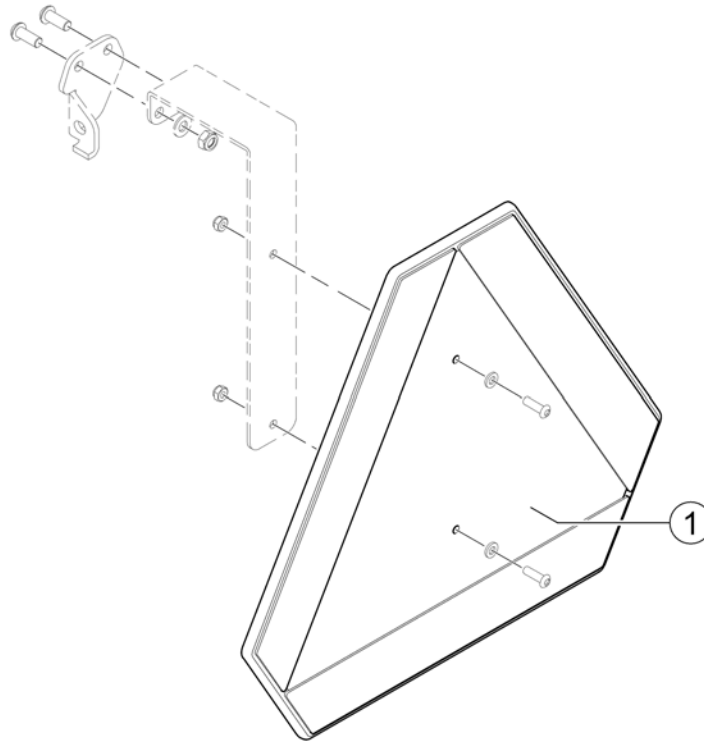

(Reflective Sign (Ultra Low Maxx Seat))

1508516.no

2	1430834	(Rear Marking Sign ECE-R 69)	1
1	1430834	(Rear Marking Sign ECE-R 69)	1