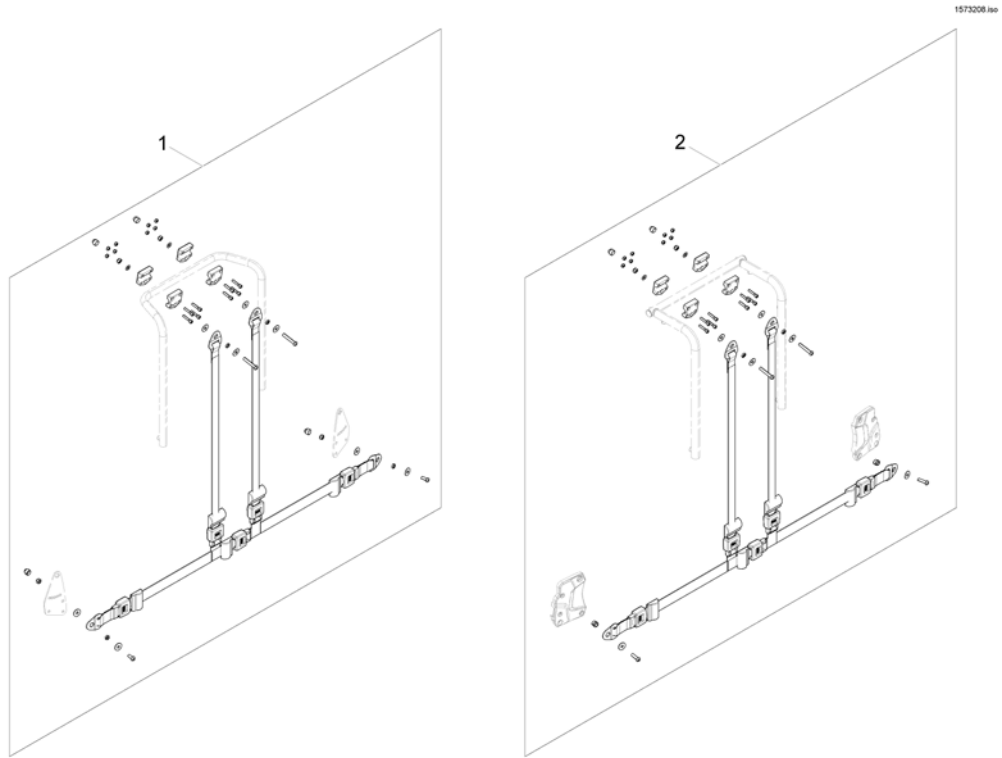

1	SP1570385	(H-Belt for Backrest Frame)	1
2	SP1570380	(H-Belt for Back Posts)	1