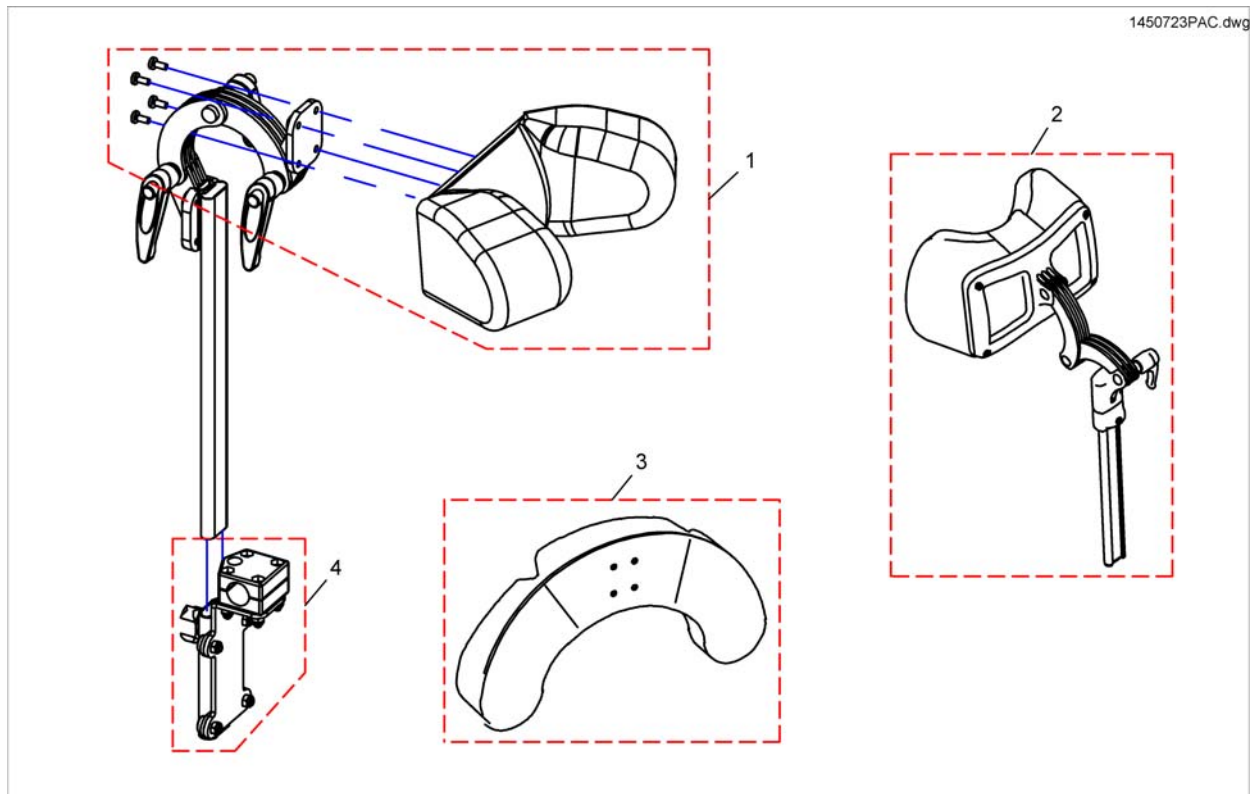

(Head- / Neckrest)

1	1487404	HODESTØTTEPUTE KPL BORA	1
2	SP1527050	NAKKESTØTTE DYBDEJUSTERB STORM4 DARTEX	1
3	1444304	PUTE HAKESTØTTE BELLIS/A ZALEA	1
4	SP1422914	HOLDER HODESTØTTE RYGG STORM4 TDX	1