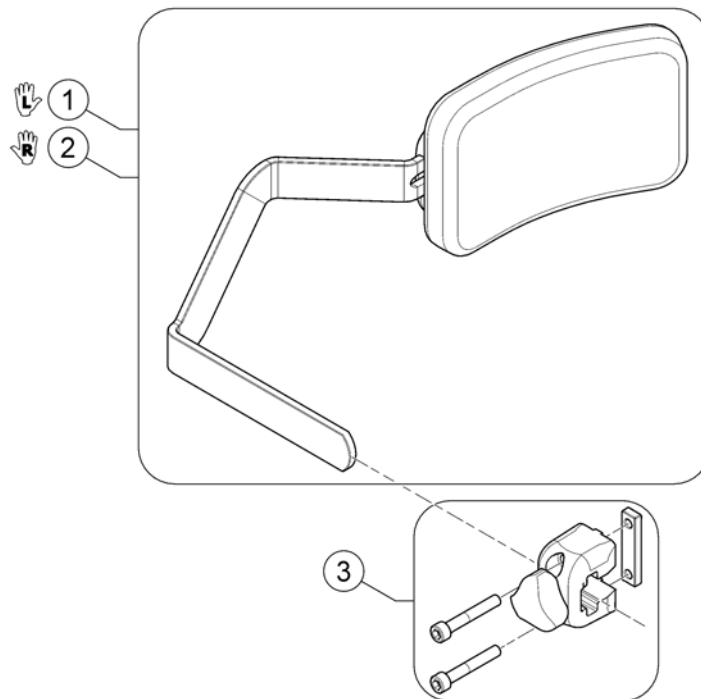

(Lateral supports, Flex3 backrest)

1007155.00

-	-	(Design change on 01. July 2016 - we suggest to change older supports on both sides.)	1
1	SP1552678	Sidestøtte forlenget ve	1
2	SP1552679	Sidestøtte forlenget hø	1
3	1543574	SIDESTØTTEFESTE KPL LAGUNA 2, CLEMATIS	1