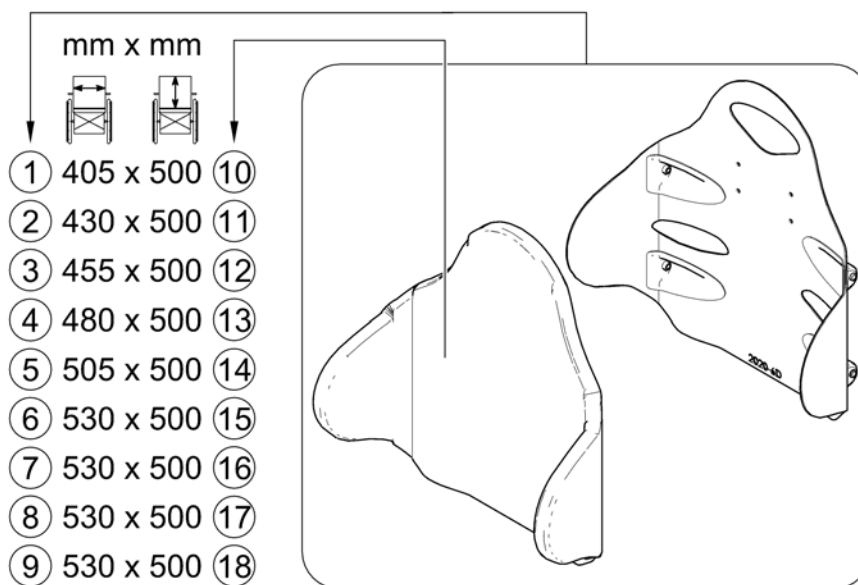

(Elite Deep Back)

158208 no

Elite Deep Back

1	SP1543515	(Elite Deep Back 405x500mm (16x20"), cpl.)	1
2	SP1543519	(Elite Deep Back 430x500mm (17x20"), cpl.)	1
3	SP1543523	(Elite Deep Back 455x500mm (18x20"), cpl.)	1
4	SP1543987	(Elite Deep Back 480x500mm (19x20"), cpl.)	1
5	SP1543991	(Elite Deep Back 505x500mm (20x20"), cpl.)	1
6	SP1584177	(Elite Deep Back 530x500mm (21x20"), cpl.)	1
7	SP1584179	(Elite Deep Back 555x500mm (22x20"), cpl.)	1
8	SP1584181	(Elite Deep Back 580x500mm (23x20"), cpl.)	1
9	SP1583933	(Elite Deep Back 610x500mm (24x20"), cpl.)	1
10	1544073	Ryggtrekk Elite dyp Back sb40,5 rh50,5	1
11	1544077	Ryggtrekk Elite dyp Back sb43 rh50,5	1
12	1544081	Ryggtrekk Elite dyp Back sb45,5 rh50,5	1
13	1544085	Ryggtrekk Elite dyp Back sb48 rh50,5	1
14	1544124	Ryggtrekk Elite dyp Back sb50,5 rh50,5	1
15	SPTRS0344-2120	(Backrest Cushion - Elite Deep Back 530x500mm (21x20"))	1
16	SPTRS0344-2220	(Backrest Cushion - Elite Deep Back 555x500mm (22x20"))	1
17	SPTRS0344-2320	(Backrest Cushion - Elite Deep Back 580x500mm (23x20"))	1
18	SPTRS0344-2420	(Backrest Cushion - Elite Deep Back 610x500mm (24x20"))	1