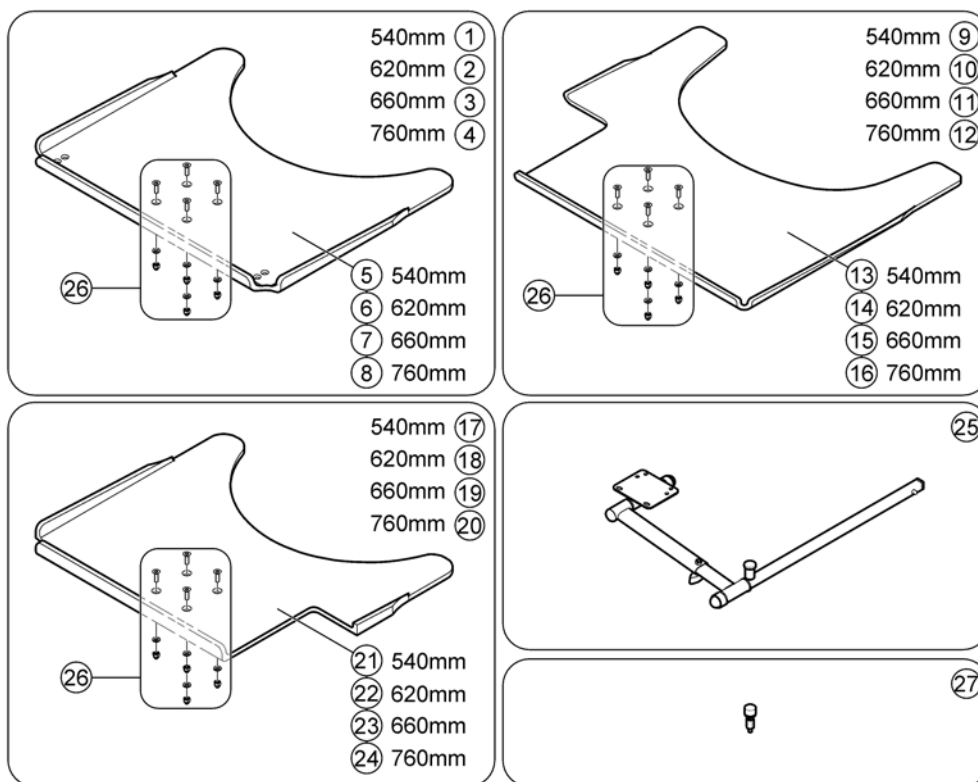

(Trays)

1586046.iso

1	SP1548198	BORD UTEN UTSPARR SB38 STORM4	1
2	SP1548201	BORD UTEN UTSPARRING STORM4	1
3	SP1422954	BORD INKL FESTE KPL STORM UTEN UTSPARRING	1
4	SP1584644	(Swing-Out Tray, 760mm, Seatwidth 480mm to 580mm, no Cutout, cpl. with holder)	1
5	SP1535050	BORD 540MM SB33-43 UTEN UTSKJÆRING STORM4	1
6	SP1535010	BORD 620MM SB38-48 UTEN UTSKJÆRING STORM4	1
7	SP1535011	BORD 660MM SB44-53 UTEN UTSKJÆRING STORM4	1
8	SP1586049	(Tray table, 760mm, no Cutout)	1
9	SP1548138	(Swing-Out Tray, 540mm, Seatwidth 330mm to 430mm, Cutout RH, cpl. with holder)	1
10	SP1548199	BORD STYREBOKS HØ SIDE STORM4	1
11	SP1422953	BORD NEDFELLBART VE STYREBOKS HØ STORM3	1
12	SP1584663	(Swing-Out Tray, 760mm, Seatwidth 480mm to 580mm, Cutout RH, cpl. with holder)	1
13	SP1535051	BORD 540MM SB33-43 STORM4 UTSKJÆRING HØ	1
14	SP1535012	BORD 620 MM SB38-48 UTSK HØ STORM 4 UTEN FESTE	1
15	SP1535049	BORD 660MM SB 44-53 UTSK HØ SIDE UTEN FESTE	1
16	SP1586048	(Tray table, 760mm, Cutout RH)	1
17	SP1548197	(Swing-Out Tray, 540mm, Seatwidth 330mm to 430mm, Cutout LH, cpl. with holder)	1
18	SP1548200	BORD STYREBOKS VE SIDE STORM 4	1
19	SP1422952	BORD NEDFELLBART HØ STYREBOKS VE STORM3	1
20	SP1584662	(Swing-Out Tray, 760mm, Seatwidth 480mm to 580mm, Cutout LH, cpl. with holder)	1
21	SP1535009	BORD 540MM SB33-43 STORM4 UTSKJÆRING VE	1
22	SP1534974	BORD 620 MM SB38-48 UTSK VE STORM 4 UTEN FESTE	1
23	SP1534975	BORD 660MM SB38-48 UT VE STORM4 UTSKJÆRING VE	1
24	SP1586047	(Tray table, 760mm, Cutout LH)	1
25	SPZ177011	HOLDER FOR BORD SVINGBAR KPL STORM3/STORM4	1
26	Z177025	FESTE KIT BOR STORM4	1
27	SP1590090	(Tray Support bumper for Soft Armpad (increased height))	1