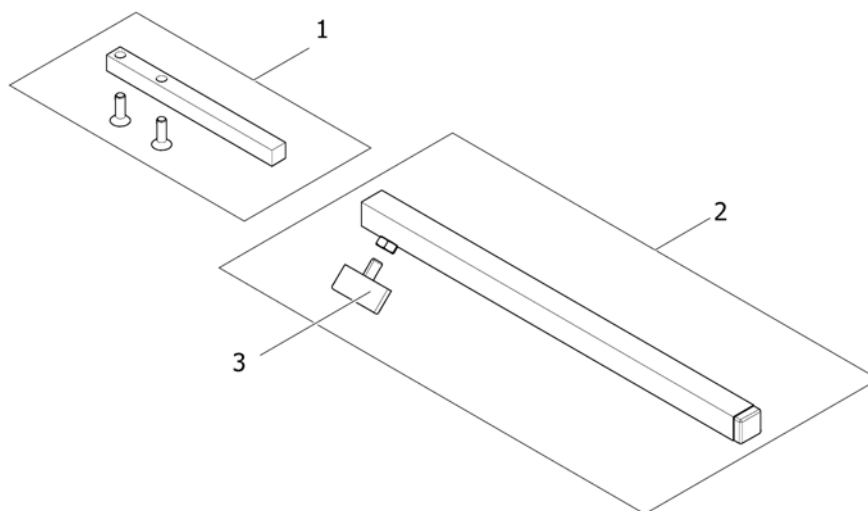

(Remote REM 24SD)

142802 860

1	1436541	(Remote REM24SD)	1
2	SPZ183229	JOYSTIKK KOMPLETT	1

(Remote Bracket Standard)

1559851.iso

1	SP1436542	HOLDER DX-REM 24 SD RETT STORM SPORT/3 OPPFL.ARML	1
2	SPS183040	STYREBOKSHOLDER STD KPL STORM3 G40	1
3	L31001	VINGSKRUV M 6X10 GARANT G24 S	1