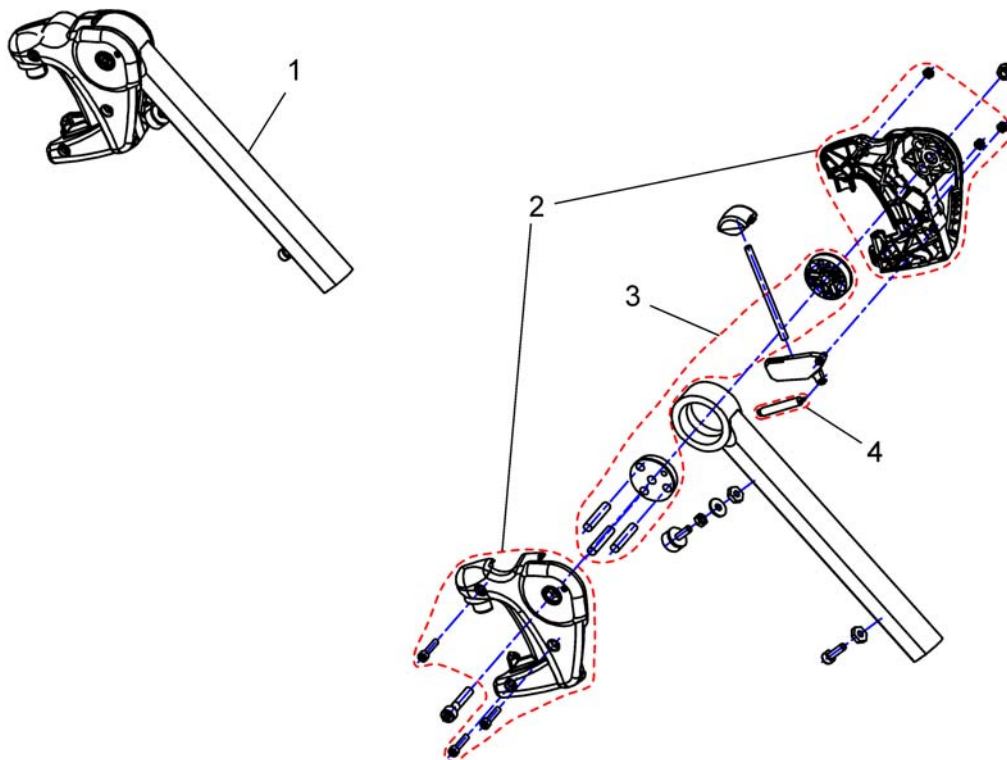

(Hanger Vari F)

144934 / X.dwg

1	SP1449347	BENSTØTTE OVERDEL VARI F STORM TDX BORA VE	1
1	SP1449346	BENSTØTTE OVERDEL VARI F STORM TDX BORA HØ	1
2	SP1434955	(Cover Legrest cpl.)	1
3	1434956	(Mechanic)	1
4	SPZ173178	FJÆR STORM4 BORA	1