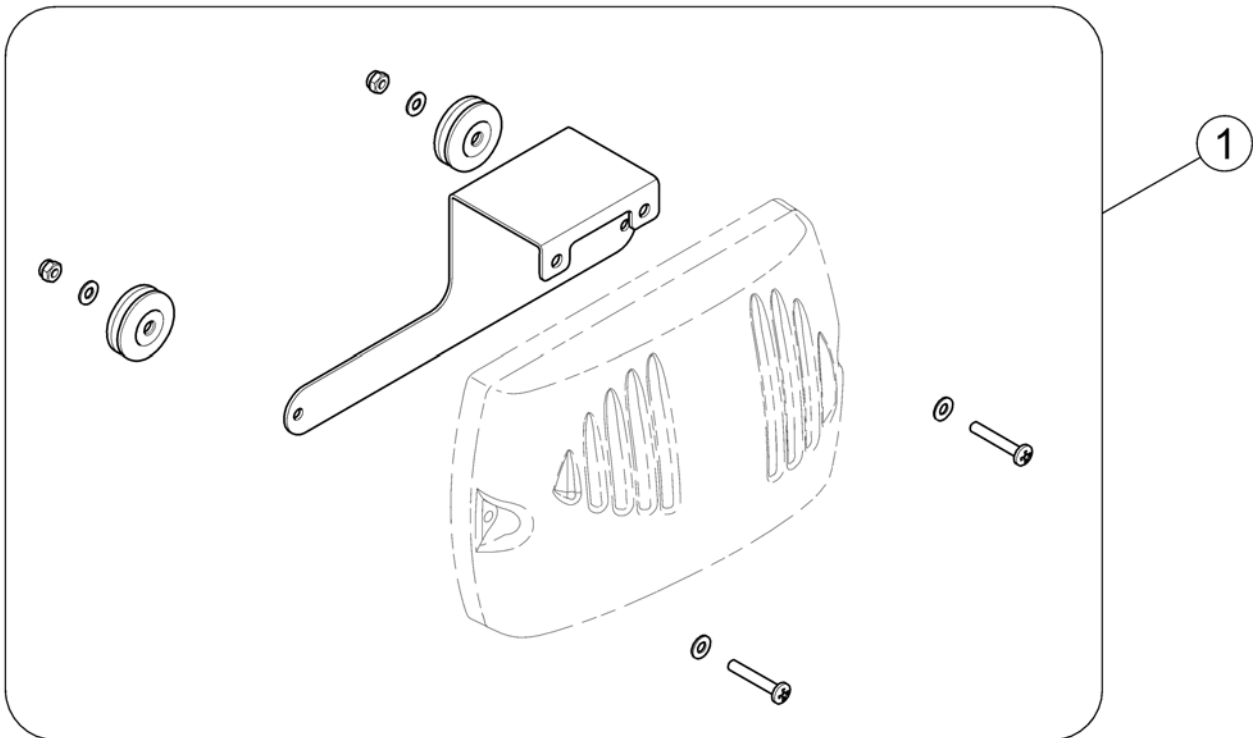

-	(Power Modul)	1
-	(Bracket for Power Modul)	1
-	(Light Board)	1

(Power Modul)

1583356.iso

1 1136898

(Powermodule, Shark, 90A, 2 actuators, DK-PMC28)

1

1 SP1583358

(Bracket for Shark Power Modul)