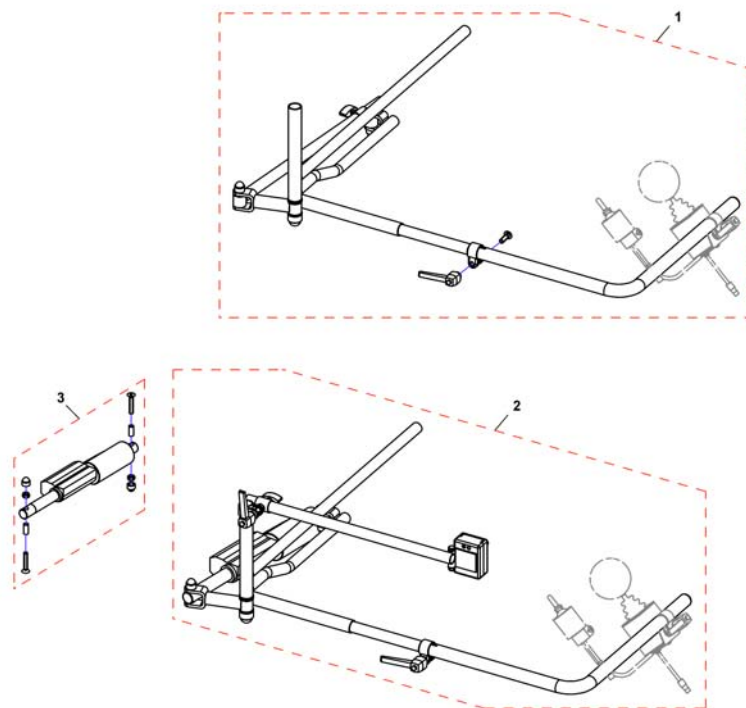

(Framework for chincontrol)

-	Z167994	(CHIN CONTROL SUPPORT . CPL.) <i>Not shown / Nicht abgebildet / Non illustré</i>	1
1	SP1422943	HAKESTYRING RAMMEVERK HORIZONTAL SWING AWAY VE	1
1	SP1422942	(Framework for chin control, manual, horizontal swing away, RH, cpl.)	1
2	SP1422945	HOLDER HAKEBETJ EL HORIS SVINGAWAY VE KPL <i>incl. Actuator</i>	1
2	SP1422944	(Framework for chin control, powered, horizontal swing away, RH, cpl.) <i>incl. Actuator</i>	1
-	SP1552335	(Hardware, chin control, powered, horizontal swing away, LH) <i>Not shown / Nicht abgebildet / Non illustré</i>	1
-	SP1552336	(Hardware, chin control, powered, horizontal swing away, RH) <i>Not shown / Nicht abgebildet / Non illustré</i>	1
-	SP1422946	(Framework for chincontrol, powered, vertikal swing away) <i>Not shown / Nicht abgebildet / Non illustré</i>	1
3	SP1552337	(Actuator for horizontal swing away chin control, cpl.)	1
3	SP1552418	(Gestell für Kinnbedienung, elektrisch, vertikal abschenkbar) <i>Not shown / Nicht abgebildet / Non illustré</i>	1