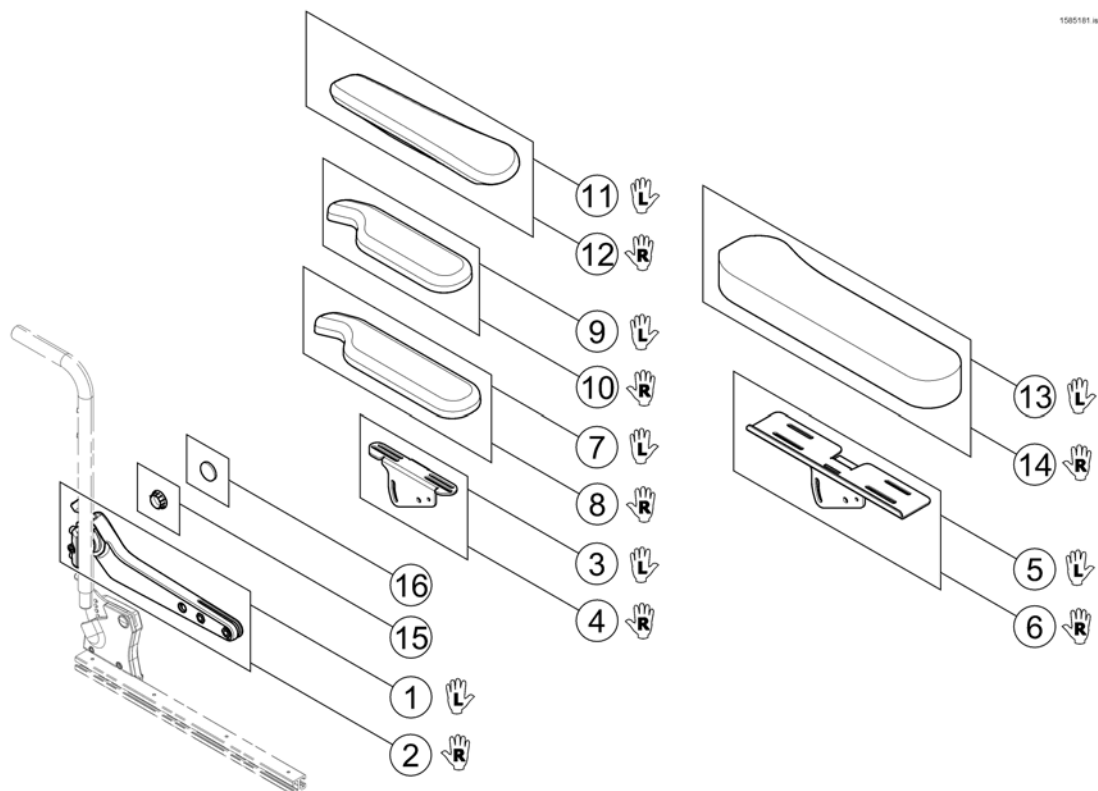

(Flip-Up Armrest)

1580181 no

		(Retrofitting the armrests on chairs built before 15-03-27 also requires new Pos. A & B and Sling Back with respective cut-outs!) !!!		0
1	SP1582668	ARMLLEN FLIP UP VE KPL MUDULITE	19.01.2015 →	1
2	SP1582644	ARMLLEN FLIP UP HØ KPL MODULITE	19.01.2015 →	1
3	SP1585412	HOLDER VE POLSTER OPPFEL MODULITE		1
4	SP1585413	HOLDR HØ POLSTER OPPFELL MODULITE		1
5	SP1585414	FESTE MYKT POLSTER HØ MODULITE		1
6	SP1585415	FESTE MYKT POLSTER VE MODULITE		1
7	SP1528846	ARMLLENSPOLSTER VE LANG STORM TDX BORA		1
8	SP1528845	ARMLLENSPOLSTER HØ LANG STORM4 TDX BORA		1
9	SP1443004	ARMLLENSPOLSTER VE STORM STORM TDX BORA		1
10	SP1449043	ARMLLENSPOLSTER HØ STORM STORM TDX BORA		1
11	SP1571589	ARMLLENSPOLSTER ERGONO VE STORM4 TDX		1
12	SP1571588	ARMLLENSPOLSTER ERGONO HØ STORM4 TDX		1
13	SP1585068	ARMLLENSPOLSTER VE MYKT TDX SP2		1
14	SP1585069	ARMLLENSPOLSTER HØ MYKT TDX SP2		1
15	SP1590599	(Cap)		1
16	SP1582989	(Reflector yellow D=43/38mm)		1