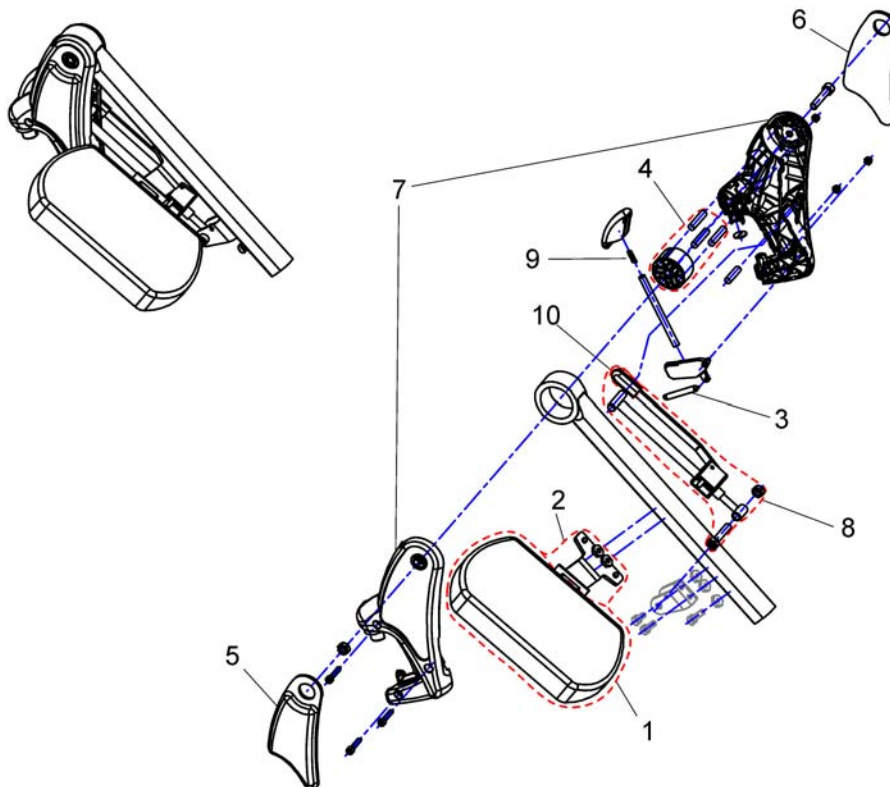

1	6301333	LEGGPLATE EL OG MAN VREG BENST STORM/TWISTER	1
2	SP1450447	LEGGPLATEHOLDER KPL VE NY MAI 05	1
2	SP1450446	LEGGPLATEHOLDER KPL HØ NY MAI 05	1
3	SPZ173178	FJÆR STORM4 BORA	1
4	SPZ174134	(SLIDING BUSHING)	1
5	SP1450410	KNEPOLSTER BENST EL VE 07.2005->	1
6	SP1450448	KNEPOLSTER BENSTG EL HØ 07.2005->	1
7	SP1449293	BENST HOLDER OVERDEL PAR EL VREG 07.2005->	1
8	SPZ174130	BENST ERGO REGULLERINGSMEK KPL	1
9	SPN12196	FJÆR STORM4 BORA	1
10	SP1006490	(Brake Lever Rubber -LT2000)	1
11	SP1449410	BENSTØTTE OVERDEL ADM HØ STORM4 MAN VREG	1
11	SP1449409	BENSTØTTE OVERDEL ADM VE STORM4 MAN VREG	1