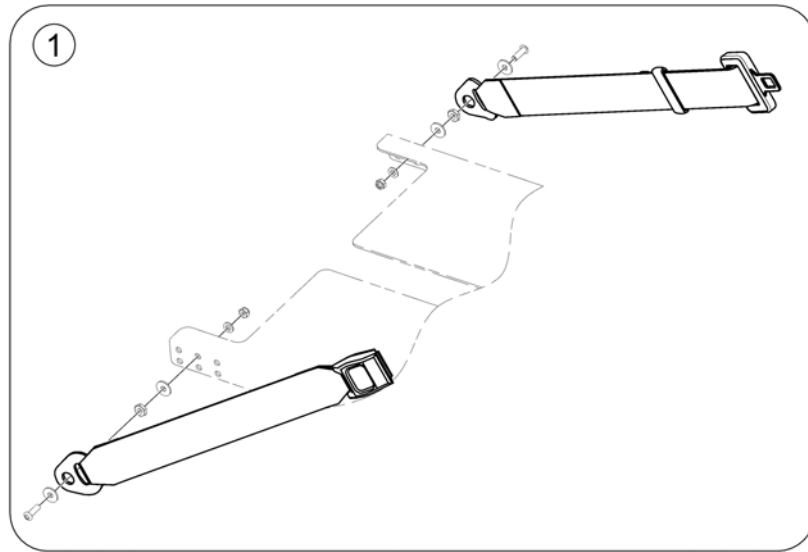

(Lap Belt (Max Seat))

1582371.00

1 1551067

HOFTEBELTE, LANG MAX

1