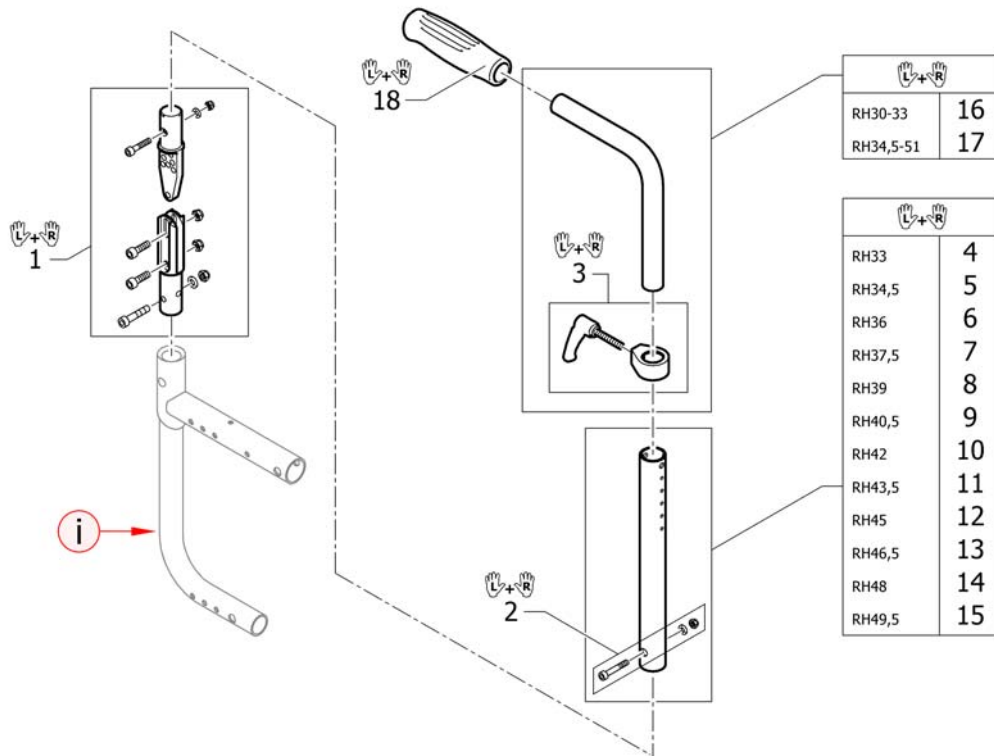

(Push handles height adjustable for backrest angle adjustable)

i	-	(A special rear frame is necessary. Please see chapter CHASSIS.)	0
1	1540094	RYGG VINKEL SETT	1
2	1540071	(Screw kit for backrest tube)	1
3	1549985	JUSTERING HREG PAR KJØREHÅNDTAK KUSCHALL .	1
4	1507753	RYGGRØR L 280MM KUSCHALL PAR FOR 1438204	1
5	1507862	RYGGRØR RAK 295MM FOR INT KJØRHÅNDT PAR	1
6	1508438	(Backrest tube L.310mm straight to integrated push handles, pair)	1
7	1508466	(Backrest tube L.325mm straight to integrated push handles, pair)	1
8	1508498	(Backrest tube L.340mm straight to integrated push handles, pair)	1
9	1509103	RYGGRØR FOR INTEGR. KJØREH VREG RH 39 PAR	1
10	1509104	RYGGRØR FOR INTEGR. KJØREH VREG RH 40,5 PAR	1
11	1509105	RYGGRØR FOR INTEGR. KJØREH VRG RYGGH 42 PAR	1
12	1509106	RYGGRØR FOR INTEGR. KJØREH VRG RYGGH 43,5PAR	1
13	1509107	(Backrest tube L.415mm straight to integrated push handles, pair)	1
14	1509108	RYGGRØR RH46,5 RETT FOR INTEGRERTE KJØREH PAR	1
15	1509109	(Backrest tube L.445mm straight to integrated push handles, pair)	1
16	1438203	KJØREHÅNDTAK INTERGRERT KORT 20CM KÜSCHALL PAR	1
17	1438204	KJØREHÅNDT INTERGR.HØREG KÜSPAR	1
18	1507734	KJØREHÅNDTAK SVART PLAST PAR KUSCHALL	1