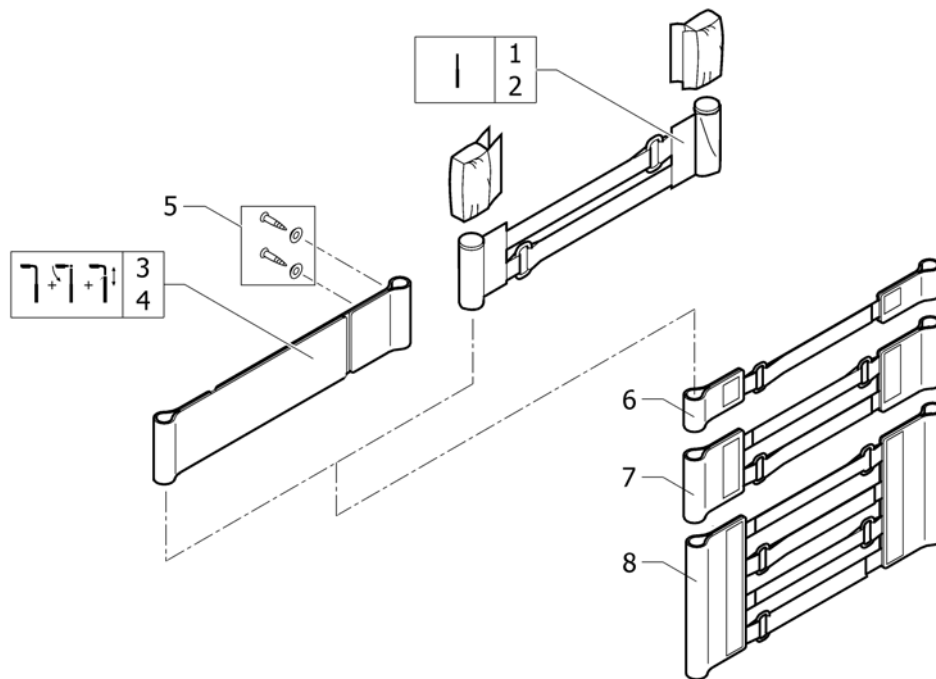

(Bands to adjustable backrest)

1	1513172	VELCROBÄND ENDESTYKKE 5 CM	1
2	1513173	VELCROBÄND ENDESTYKKE 10 CM	1
3	1513170	VELCROREM 2-DELT 5 CM PAR	1
4	1513171	VELCROBÄND TOPP 10 CM 2-DELT ALLE 2008->	1
5	1432083	FESTEKIT FOR RYGGBÄND CHAMPION KÜSCHALL	1
6	1513167	VELCROBÄND JUSTERBART M 1 STROPP K4 2008-MOD	1
7	1513168	VELCROBÄND JUSTERBART M 2 STROPP COMPACT-2004M	1
8	1513169	VELCROBÄND JUSTERBART M 4 STROPP KUSCHALL	1