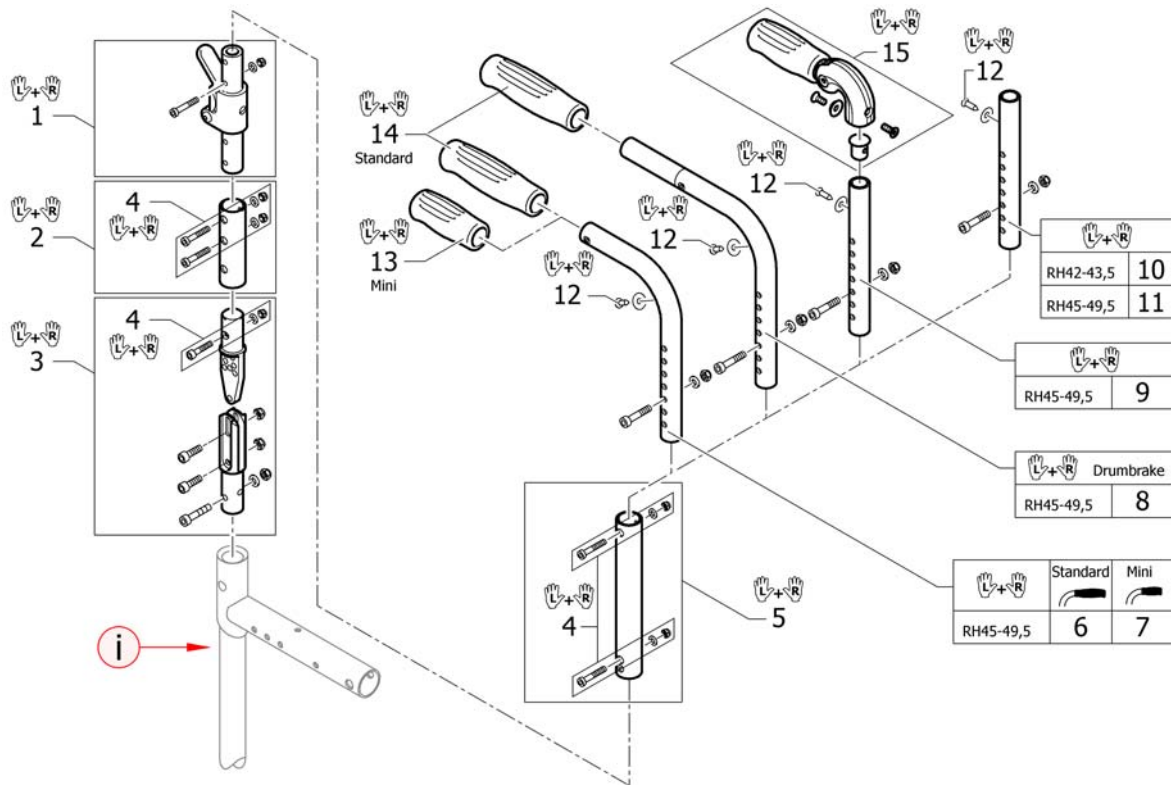

(Push handles for backrest foldable and angle adjustable)

i	-	(A special rear frame is necessary. Please see chapter CHASSIS.)	0
1	1507749	LEDD TIL FELLBAR OG VREG RYGG PAR CO	1
2	1507748	KOBLINGSRØR FELLBAR OG VREG RYGG PAR CO	1
3	1540094	RYGG VINKEL SETT	1
4	1509135	SKRUE KIT TIL KOBLINGSRØR VREG OG FELL	1
5	1438209	RYGGRØR TELESKOPISK KIT 34,5 - 43,5 KUSCHALL CO	1
6	1507739	HÅNDTAK STD XS PAR	1
7	1525342	(Push handles mini, XS, pair)	1
8	1507743	(Push handles XS to drum brake, pair)	1
9	1507735	RYGGRØR RAK KJØREHÅNDTAK FOLDBARE XS KUSCHALL CO	1
10	SP1606526	(Backrest tube straight XXS for backrest foldable, pair)	1
11	SP1606527	(Backrest tube straight XS for backrest foldable, pair)	1
12	1432083	FESTEKIT FOR RYGGBÅND CHAMPION KUSCHALL	1
13	1525126	KJØREHÅNDTAK MINI SORT PLAST KUSCHALL	1
14	1507734	KJØREHÅNDTAK SVART PLAST PAR KUSCHALL	1
15	1507733	KJØREHÅNDTAK FOLDBARE KUSCHALL CO PAR	1