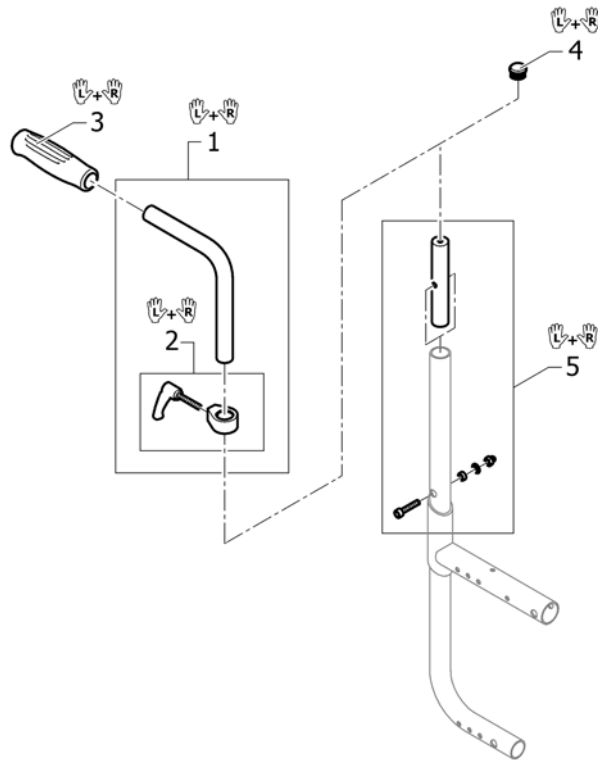

(Kuschall backrest parts for Matrix backs)

1	1438203	KJØREHÅNDTAK INTERGRERT KORT 20CM KÜSCHALL PAR	1
2	1549985	JUSTERING HREG PAR KJØREHÅNDTAK KUSCHALL .	1
3	1507734	KJØREHÅNDTAK SVART PLAST PAR KUSCHALL	1
4	1561018	ENDEPLUGG RYGGRØR KUSCHALL Ø24MM	1
5	SP1602179	(Backrest bolt with fixation, pair)	1