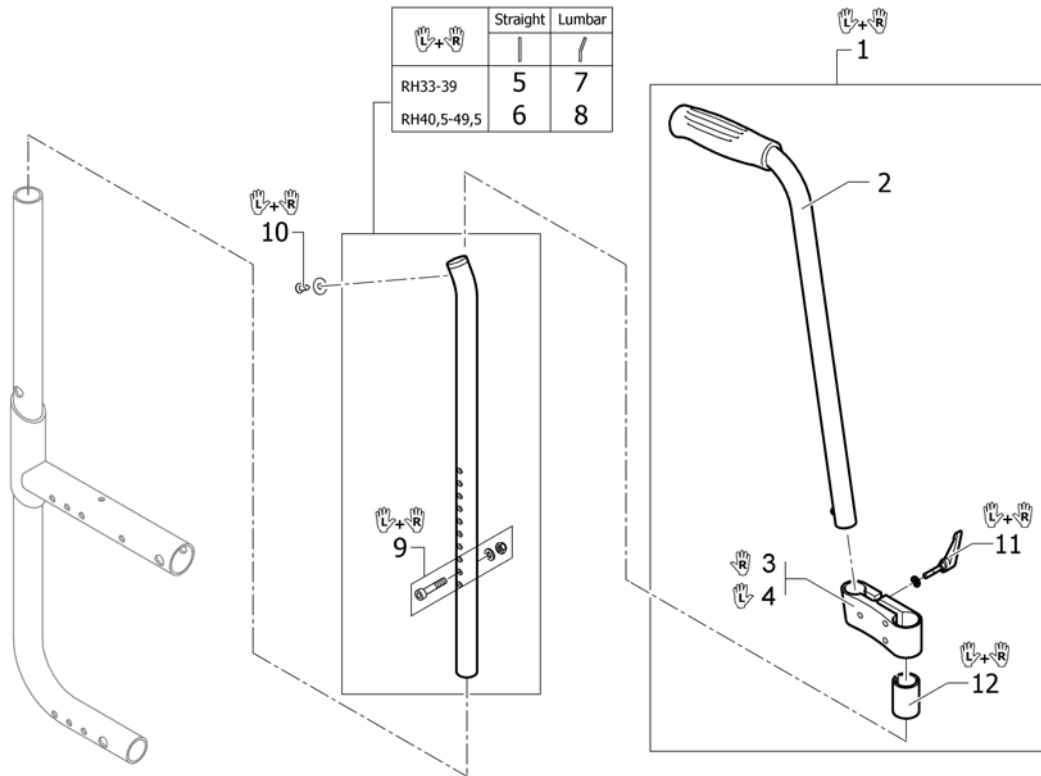

1	1517876	KJØREHÅNDTAK KOMPL PAR FESTE PÅ RYGGALLE	1
2	1438938	BAKENFORLIG KJØREH KPL UTEN FESTE KUSCHALL	2
3	1438939	FESTE BAKENFORLIG KJØREH HØYRE ALLE STOLER	1
4	1438940	FESTE BAKENFORLIG KJØREH VENSTRE ALLE STOLER	1
5	1540089	(Backrest tubes L without push handles, pair)	1
6	1540090	RYGGRØR U/KJØREHÅNDTAK MEDIUM LIFE KUSCHALL	1
7	1540091	(Backrest tubes lumbar L without push handles, pair)	1
8	1540092	(Backrest tubes lumbar XL without push handles, pair)	1
9	1540088	FESTE KJØREHÅNDTAK LEDSAGERBREMS KUSCHALL	1
10	1432083	FESTEKIT FOR RYGGBÅND CHAMPION KUSCHALL	1
11	1529799	PLASTHÅNDTAK FOR REG AV BEKENFORL KJØREHÅNDTAK	1
12	1581293	(Sleeves for mounting fixture, for rearsset push handles, pair)	1