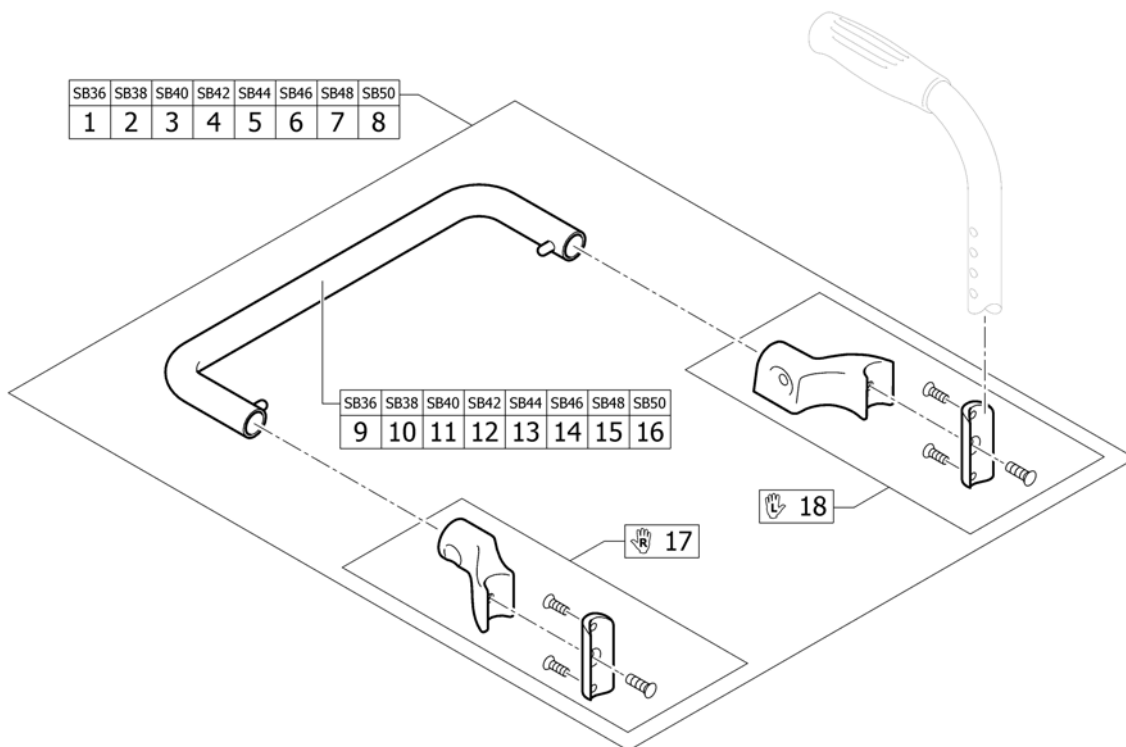

(Backrest stabilization bar)

1	1517980	AVSTIVERBØYLE RYGG SB36 M/FESTE KUSCHALL	1
2	1517981	(Stabilizing bar complete SB38 for backrest tubes Ø20)	1
3	1517982	AVSTIVERBØYLE RYGG SB40T M/FESTE KUSCHALL COMPAKT	1
4	1517983	AVSTIVERBØYLE RYGG SB42T M/FESTE KUSCHALL COMPAKT	1
5	1517984	(Stabilizing bar complete SB44 for backrest tubes Ø20)	1
6	1517985	AVSTIVERBØYLE RYGG SB46T M/FESTE KUSCHALL COMPAKT	1
7	1517986	AVSTIVERBØYLE RYGG SB48 M/FESTE KUSCHALL	1
8	1517987	AVSTIVERBØYLE RYGG SB50 M/FESTE KUSCHALL	1
9	1518000	(Stabilizing bar SB36)	1
10	1518001	(Stabilizing bar SB38)	1
11	1518002	(Stabilizing bar SB40)	1
12	1518003	(Stabilizing bar SB42)	1
13	1518004	(Stabilizing bar SB44)	1
14	1518005	(Stabilizing bar SB46)	1
15	1518006	(Stabilizing bar SB48)	1
16	1518007	(Stabilizing bar SB50)	1
17	1518009	(Fixation kit to stabilizing bar, right, for backrest tubes Ø20)	1
18	1518008	(Fixation kit to stabilizing bar, left, for backrest tubes Ø20)	1