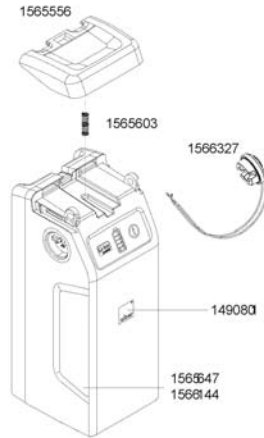

(Battery pack E35/E36 spare parts)

1490801	ALBER LOGO 17 x 17mmE-FIX E35	1
1565556	HÅNDTAK BATTERIBOKS E35/E36	1
1565603	FJÆR BATTERIPAKKEE35/E36	1
1565647	(Sticker on handle standard battery-pack 6,0 Ah)	1
1566144	(Sticker handle powerline battery-pack 7,5 Ah)	1
1566327	KAPPE MED KABEL FORADAPTERKABEL E35/36	1