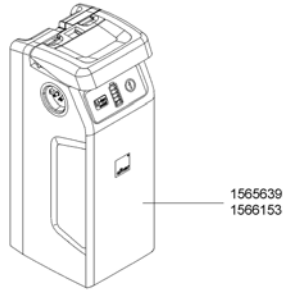

(Battery pack E35/E36)

-	(Battery pack E35/E36 spare parts)	1
1565639	BATTERIPAKKE E35/E36,6Ah	1
1566153	BATTERIPAKKE E35/E36,7,5Ah	1