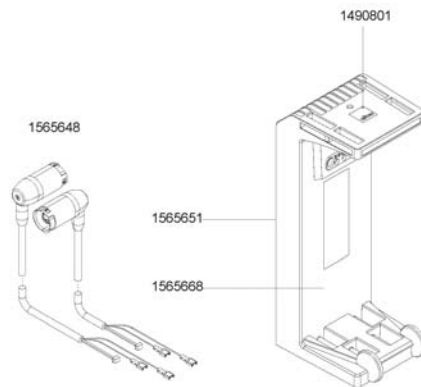

(Battery fixation with interface and charger Ersatzteile)

1490801	ALBER LOGO 17 x 17mmE-FIX E35	1
1565651	DEKSEL V BATTERIE-FIX E35/E36	1
1565668	BATTERIHOLDER M KABLERE-FIX E35/E36	1
1565648	MOTORKABEL E-FIX E35	1
1566258	VELCRO BÄND KIT SB40-50E-FIX E35	1
1566313	VELCROBÄND KIT < SB40EFIX E35	1
1566314	VELCROBÄND KIT SB50+E-FIX E35	1