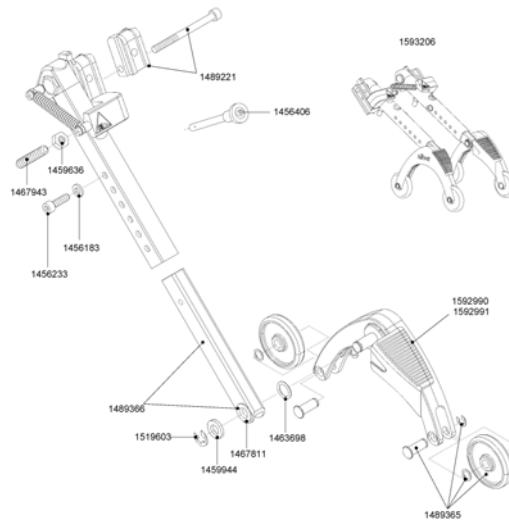

(Spoke cover E36 24" with Alber decor complete spare parts)

1467932

FESTE FOR EIKEBESKYTTERALBER E-MOTION

1

(Anti-tippers without jack-up function black 12mm (pair) spare parts)

1456183	(Washer DIN 125 - A 6,4)	1
1456233	SKRUE TIPPESIKRING DIN7984 M 6 x 20	1
1456406	LÅSESPLINT ALBERE-FIX E35	1
1456914	FESTESKO 12MM TIPPESIKRALBER	1
1456924	KOBLINGSPINNE ANTI-TIPPEE-MOTION E15/E20	1
1459944	(Washer DIN 988 - 10 x 16 x 1)	1
1463698	(DIN 988 - 10 x 16 x 0,3 - St)	1
1489365	HJUL TIL TIPPESIKRINGM/JACK UP FUNKSJON	1
1489366	(Slide rod anti-tippers mounted)	1
1519603	LÅSERING TIPPESIKRINGDIN 6799 Gr.8 VZ	1
1592990	(Support angle right for anti-tippers (black))	1
1592991	(Support angle left for anti-tippers)	1
1593203	(Anti-tippers without jack-up function black (pair))	1
1593205	(Anti-tippers without jack-up function black 12mm (pair))	1

(Anti-tippers with jack-up function (Pair) black spare parts)

1456183	(Washer DIN 125 - A 6,4)	1
1456233	SKRUE TIPPESIKRING DIN7984 M 6 x 20	1
1456406	LÅSESPLINT ALBERE-FIX E35	1
1459636	(Hexagon nut ISO 4032 - M8 vz)	1
1459944	(Washer DIN 988 - 10 x 16 x 1)	1
1463698	(DIN 988 - 10 x 16 x 0,3 - St)	1
1467811	(friction bearing Iigus form F GFM-1212-035)	1
1467943	(Threaded pin M 8 x 45 DIN 913 - 45 H)	1
1489221	ADAPTER TIPPESIKRING JACK UP 12MM BRED	1
1489366	(Slide rod anti-tippers mounted)	1
1519603	LÅSERING TIPPESIKRINGDIN 6799 Gr.8 VZ	1
1592990	(Support angle right for anti-tippers (black))	1
1592991	(Support angle left for anti-tippers)	1
1593206	(black anti-tippers with jack up function (pair))	1