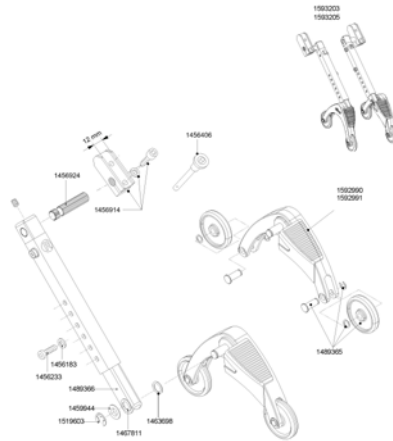

(Spoke cover E36 24" with Alber decor complete spare parts)

1467932

FESTE FOR EIKEBESKYTTERALBER E-MOTION

1

(Anti-tippers without jack-up function black 12mm (pair) spare parts)

1456183	(Washer DIN 125 - A 6,4)	1
1456233	SKRUE TIPPESIKRING DIN7984 M 6 x 20	1
1456406	LÅSESPLINT ALBERE-FIX E35	1
1456914	FESTESKO 12MM TIPPESIKRALBER	1
1456924	KOBLINGSPINNE ANTI-TIPPEE-MOTION E15/E20	1
1459944	(Washer DIN 988 - 10 x 16 x 1)	1
1463698	(DIN 988 - 10 x 16 x 0,3 - St)	1
1489365	HJUL TIL TIPPESIKRINGM/JACK UP FUNKSJON	1
1489366	(Slide rod anti-tippers mounted)	1
1519603	LÅSERING TIPPESIKRINGDIN 6799 Gr.8 VZ	1
1592990	(Support angle right for anti-tippers (black))	1
1592991	(Support angle left for anti-tippers)	1
1593203	(Anti-tippers without jack-up function black (pair))	1
1593205	(Anti-tippers without jack-up function black 12mm (pair))	1

(Anti-tippers with jack-up function (Pair) black spare parts)

1456183	(Washer DIN 125 - A 6,4)	1
1456233	SKRUE TIPPESIKRING DIN7984 M 6 x 20	1
1456406	LÅSESPLINT ALBERE-FIX E35	1
1459636	(Hexagon nut ISO 4032 - M8 vz)	1
1459944	(Washer DIN 988 - 10 x 16 x 1)	1
1463698	(DIN 988 - 10 x 16 x 0,3 - St)	1
1467811	(friction bearing Iigus form F GFM-1212-035)	1
1467943	(Threaded pin M 8 x 45 DIN 913 - 45 H)	1
1489221	ADAPTER TIPPESIKRING JACK UP 12MM BRED	1
1489366	(Slide rod anti-tippers mounted)	1
1519603	LÅSERING TIPPESIKRINGDIN 6799 Gr.8 VZ	1
1592990	(Support angle right for anti-tippers (black))	1
1592991	(Support angle left for anti-tippers)	1
1593206	(black anti-tippers with jack up function (pair))	1