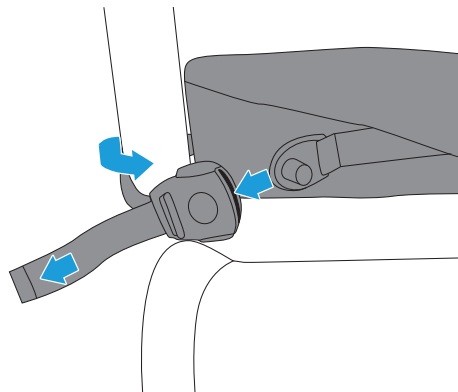

Vicair B.V. Bruynvisweg 5 1531 AX Wormer The Netherlands
info@vicair.com ▲ vicair.com