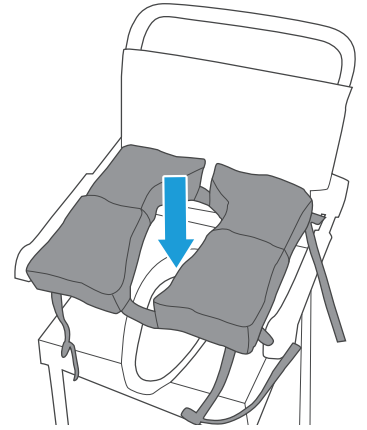

Min. 15 kg
Max. 250 kg

Min. -20°C
Max. 55°C

+ 2.400 m
- 50 m

Min. 0%
Max. 100%

1

2

www.vicair.com/vhy-mnl/

Y=Y ✓
X=X ✓