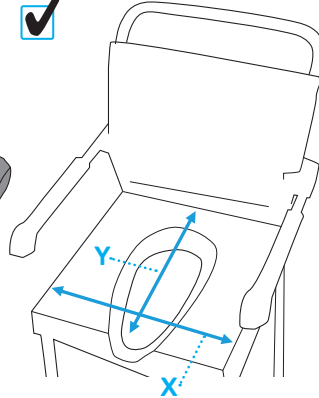

Min. 15 kg
Max. 250 kg

Min. -20°C
Max. 55°C

+ 2.400 m
- 50 m

Min. 0%
Max. 100%

1

2

www.vicair.com/vhy-mnl/

Y=Y ✓
X=X ✓