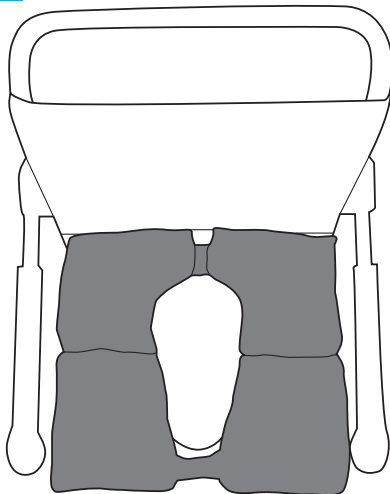

Vicair B.V. Bruynvisweg 5 1531 AX Wormer The Netherlands
info@vicair.com ▲ vicair.com