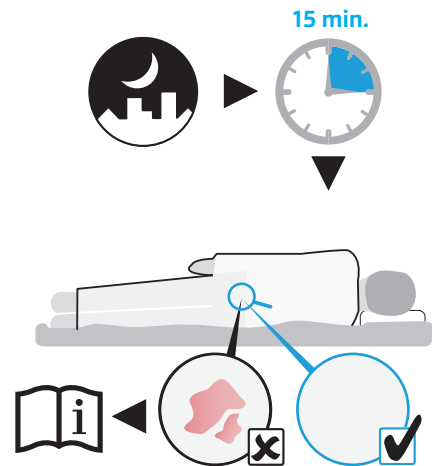

Vicair B.V. Bruynvisweg 5 1531 AX Wormer The Netherlands
info@vicair.com ▲ vicair.com