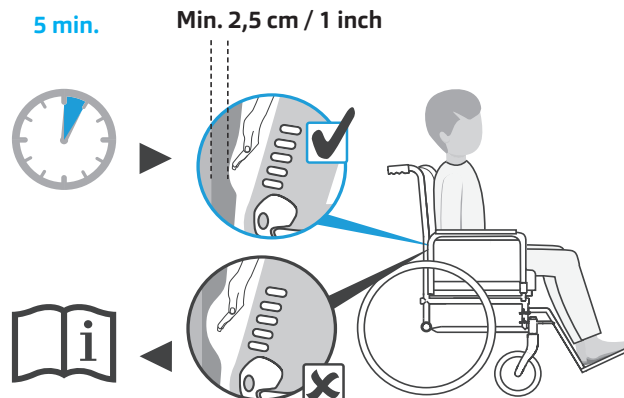

Min. 15 kg
Max. 135 kg

Min. -20°C
Max. 55°C

+ 2.400 m
- 50 m

Min. 0%
Max. 100%

www.vicair.com/afb-mnl/

1

2

3

4

5

6

7

8

9

Vicair B.V. Bruynvisweg 5 1531 AX Wormer The Netherlands
info@vicair.com ▲ vicair.com