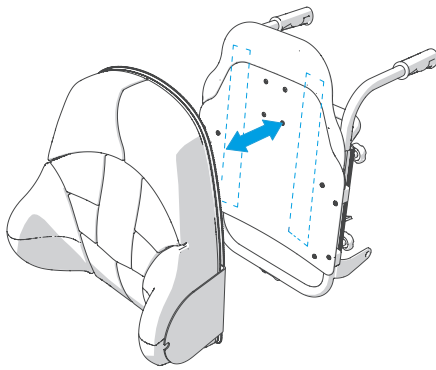

Min. 15 kg
Max. 135 kg

Min. -20°C
Max. 55°C

+ 2.400 m
- 50 m

Min. 0%
Max. 100%

www.vicair.com/afb-mnl/

1

2

3

4

5

6

7

8

9

Vicair B.V. Bruynvisweg 5 1531 AX Wormer The Netherlands
info@vicair.com ▲ vicair.com