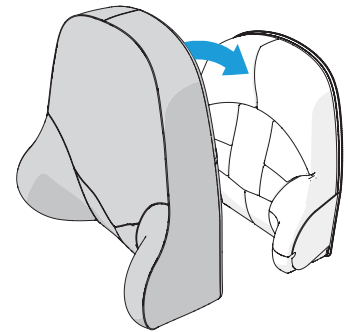

Min. 15 kg
Max. 135 kg

Min. -20°C
Max. 55°C

+ 2.400 m
- 50 m

Min. 0%
Max. 100%

www.vicair.com/afb-mnl/

1

2

3

4

5

6

7

8

9

Vicair B.V. Bruynvisweg 5 1531 AX Wormer The Netherlands
info@vicair.com ▲ vicair.com