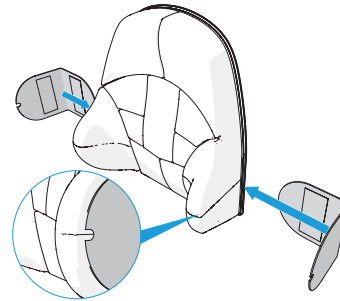

Min. 15 kg
Max. 135 kg

Min. -20°C
Max. 55°C

+ 2.400 m
- 50 m

Min. 0%
Max. 100%

www.vicair.com/afb-mnl/

1

2

3