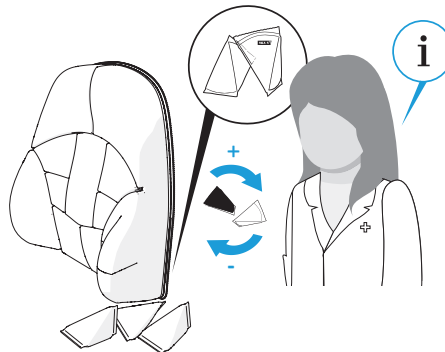

Min. 15 kg
Max. 135 kg

Min. -20°C
Max. 55°C

+ 2.400 m
- 50 m

Min. 0%
Max. 100%

www.vicair.com/afb-mnl/

1

2

3

4

5

6

7

8

9

Vicair B.V. Bruynvisweg 5 1531 AX Wormer The Netherlands
info@vicair.com ▲ vicair.com