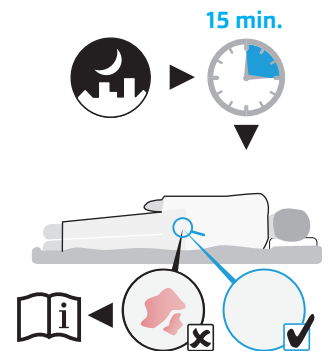

Vicair B.V. Bruynvisweg 5 1531 AX Wormer The Netherlands
info@vicair.com ▲ vicair.com