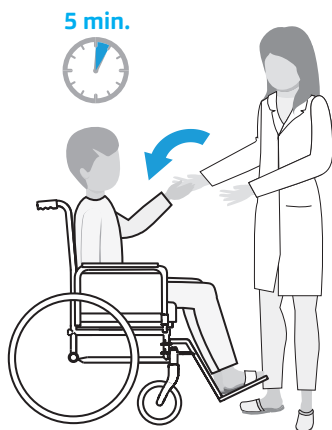

Min. 15 kg
Max. 135 kg

Min. -20°C
Max. 55°C

+ 2.400 m
- 50 m

Min. 0%
Max. 100%

www.vicair.com/afb-mnl/

1

2

3

4

5

6

7

8

9

Vicair B.V. Bruynvisweg 5 1531 AX Wormer The Netherlands
info@vicair.com ▲ vicair.com