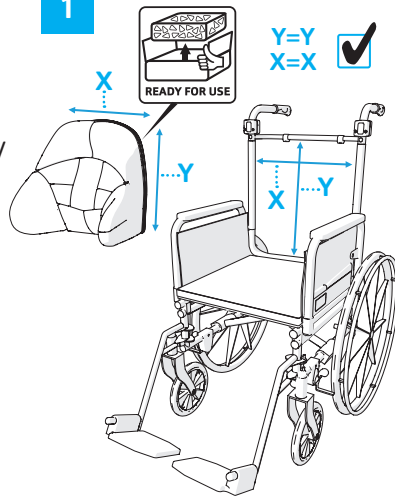

Min. 15 kg
Max. 135 kg

Min. -20°C
Max. 55°C

+ 2.400 m
- 50 m

Min. 0%
Max. 100%

www.vicair.com/afb-mnl/

1

2

3