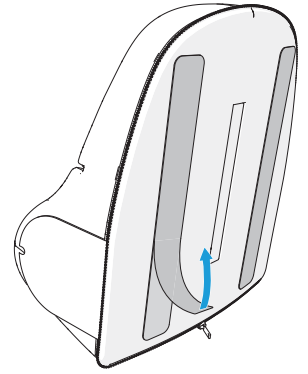

Min. 15 kg
Max. 135 kg

Min. -20°C
Max. 55°C

+ 2.400 m
- 50 m

Min. 0%
Max. 100%

www.vicair.com/afb-mnl/

1

2

3