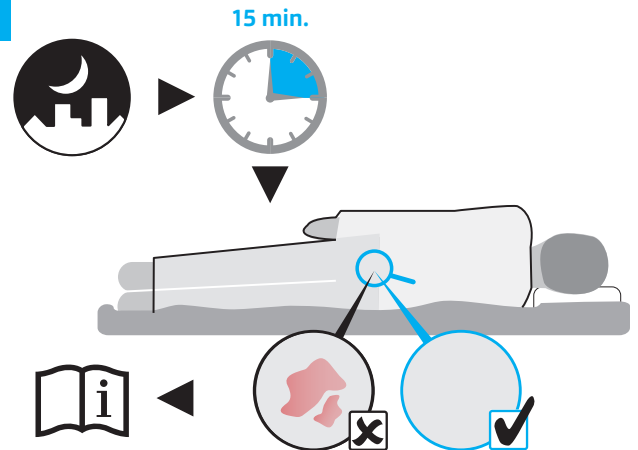

Min. 15 kg
Max. 250 kg

Min. -20°C
Max. 55°C

+ 2.400 m
- 50 m

Min. 0%
Max. 100%

1

2

3

4

5

6

7

8

Vicair B.V. Bruynvisweg 5 1531 AX Wormer The Netherlands
info@vicair.com ▲ vicair.com

8 717261 041810 >