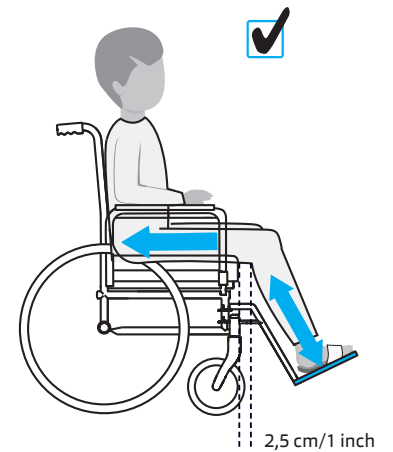

Min. 15 kg
Max. 200 kg

Min. -20°C
Max. 55°C

+ 2.400 m
- 50 m

Min. 0%
Max. 100%

1

www.vicair.com/OCT-mnl/

2

3

4

5

6

7