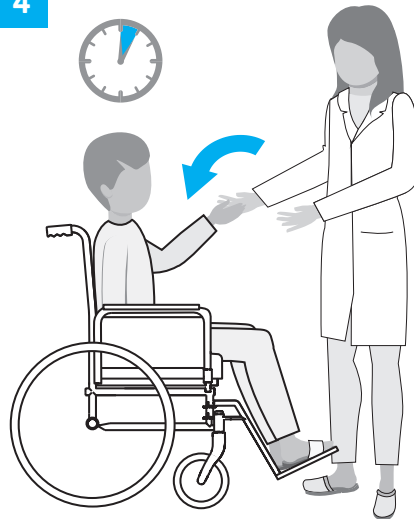

Min. 15 kg
Max. 200 kg

Min. -20°C
Max. 55°C

+ 2.400 m
- 50 m

Min. 0%
Max. 100%

1

www.vicair.com/OCT-mnl/

2

3

4

5

6

7