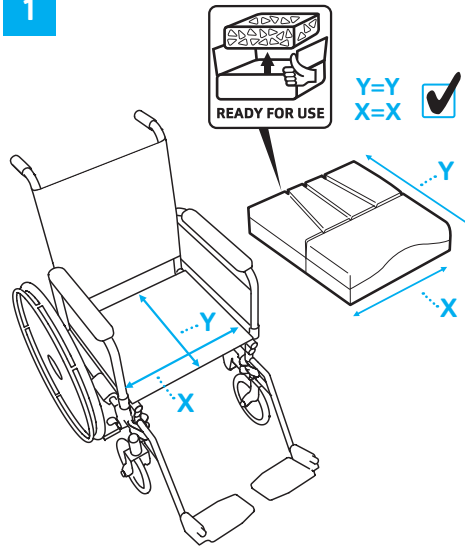

Min. 15 kg
Max. 200 kg

Min. -20°C
Max. 55°C

+ 2.400 m
- 50 m

Min. 0%
Max. 100%

1

www.vicair.com/OCT-mnl/

2

3