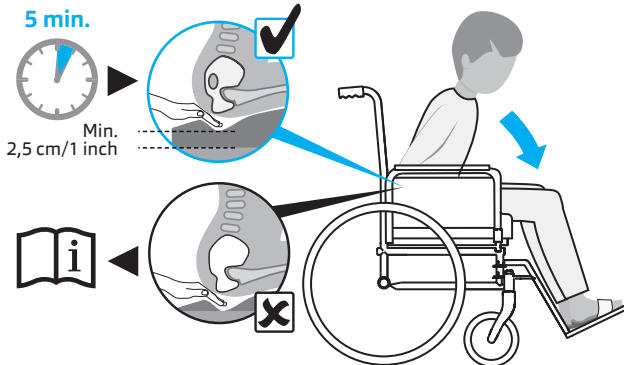

Min. 15 kg
Max. 200 kg

Min. -20°C
Max. 55°C

+ 2.400 m
- 50 m

Min. 0%
Max. 100%

1

www.vicair.com/OCT-mnl/

2

3

4

5

6

7