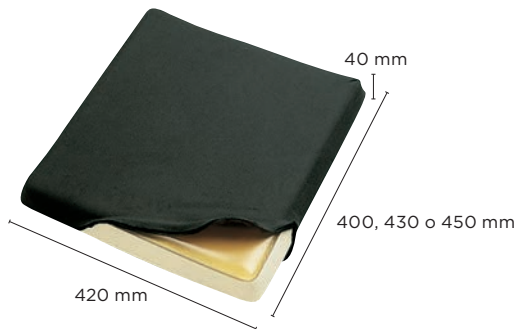

- Extremo curvo para recolher pequenos objetos
- Pequeno íman nos extremos para recolher objetos metálicos

Peças

- ❶ Íman D100-00001

Invacare **Ambio C426AB**

Com um assento confortável e ligeiramente inclinado, esta cadeira alta permite-lhe sentar e levantar sem fadiga.

- Altura regulável
- Assento e encosto almofadados

Peças

- ❶ Assento 426011
- ❷ Ponteira 426012
- ❸ Anel de regulação UNIV-00008
- ❹ Clip 426013

Invacare **Dune C333-1**

Anatómica, a combinação de espuma e a repartição do gel na parte de trás proporciona-lhe um grande conforto e diminui o risco de escaras.