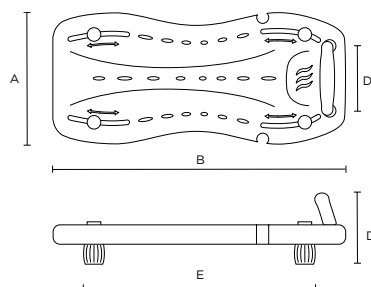

Invacare Marina XL