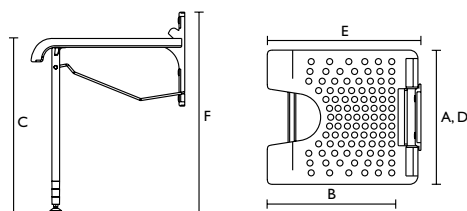

Technische gegevens

Voor uitgebreidere informatie over dit product, inclusief de gebruiksaanwijzing, verwijzen wij naar invacare.nl.

Artikelnummer	Aquatec® Sansibar	Invacare Marina XL
Opvouwbaar douchezitting	9.10.101	
XL badplank met handgreep		1471594
Afmetingen		
Zitbreedte	400 mm (A)	-
Zitdiepte	410 mm (B)	-
Zithoogte	460 - 530*1 mm (C)	-
Totale breedte	400 mm (D)	350 mm (A)
Totale diepte	460 mm (E)	740 mm (B)
Totale hoogte	530 - 600 mm (F)	160 mm (C)
Breedte, handgreep	-	180 mm (D)
Bereik, binnenmaat	-	420 - 690 mm (E)
Stappen, hoogteverstelling	23 mm	-
Diepte, opgeklapt	110 mm	-
Hoogte, opgeklapt	540 - 610 mm	-
Extra informatie		
Gewicht	2,6 kg	2,8 kg
Belastbaar gewicht	130 kg	200 kg
Kleur	Wit	Wit

1. 3. Hoogtheadapter optioneel

Aquatec Sansibar