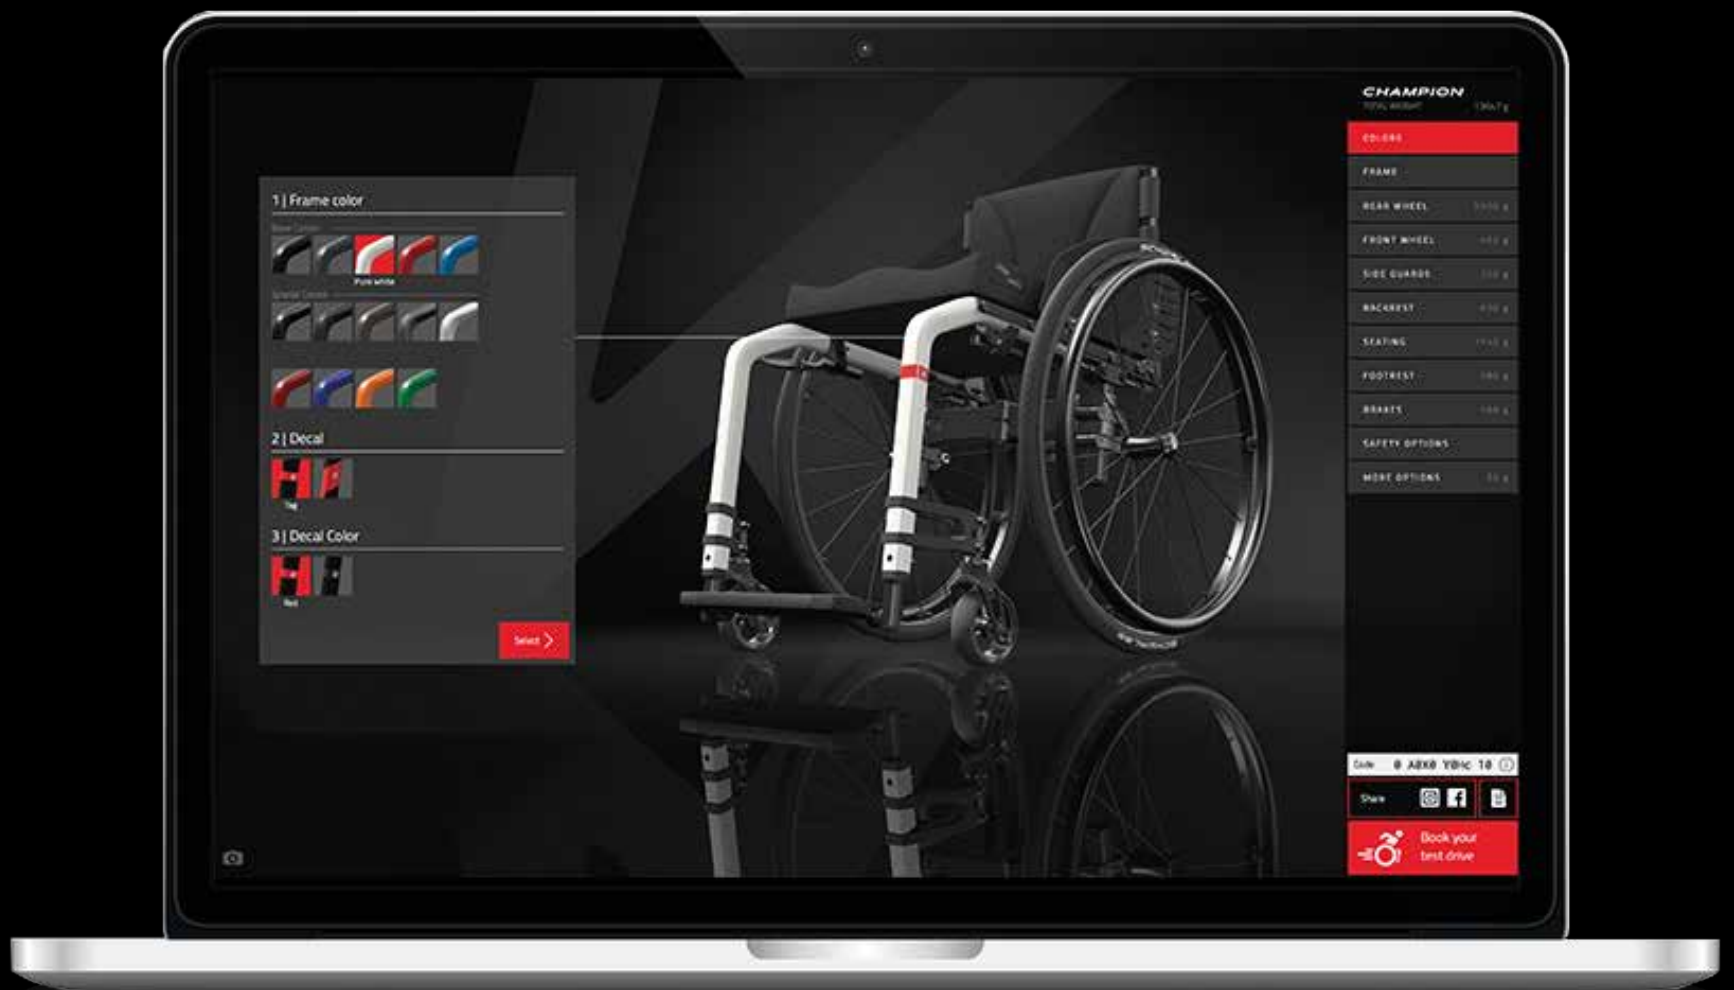

Rood

Blauw

Donker grijs

Zwart

ALISEER

KÜSCHALL CONFIGURATOR

Ga naar www.kuschall.com/international-en/visualizer/ en configureer een uniek ontwerp met de Kuschall Configurator. Ontwerp je rolstoel in eigen stijl en verleg de grenzen!