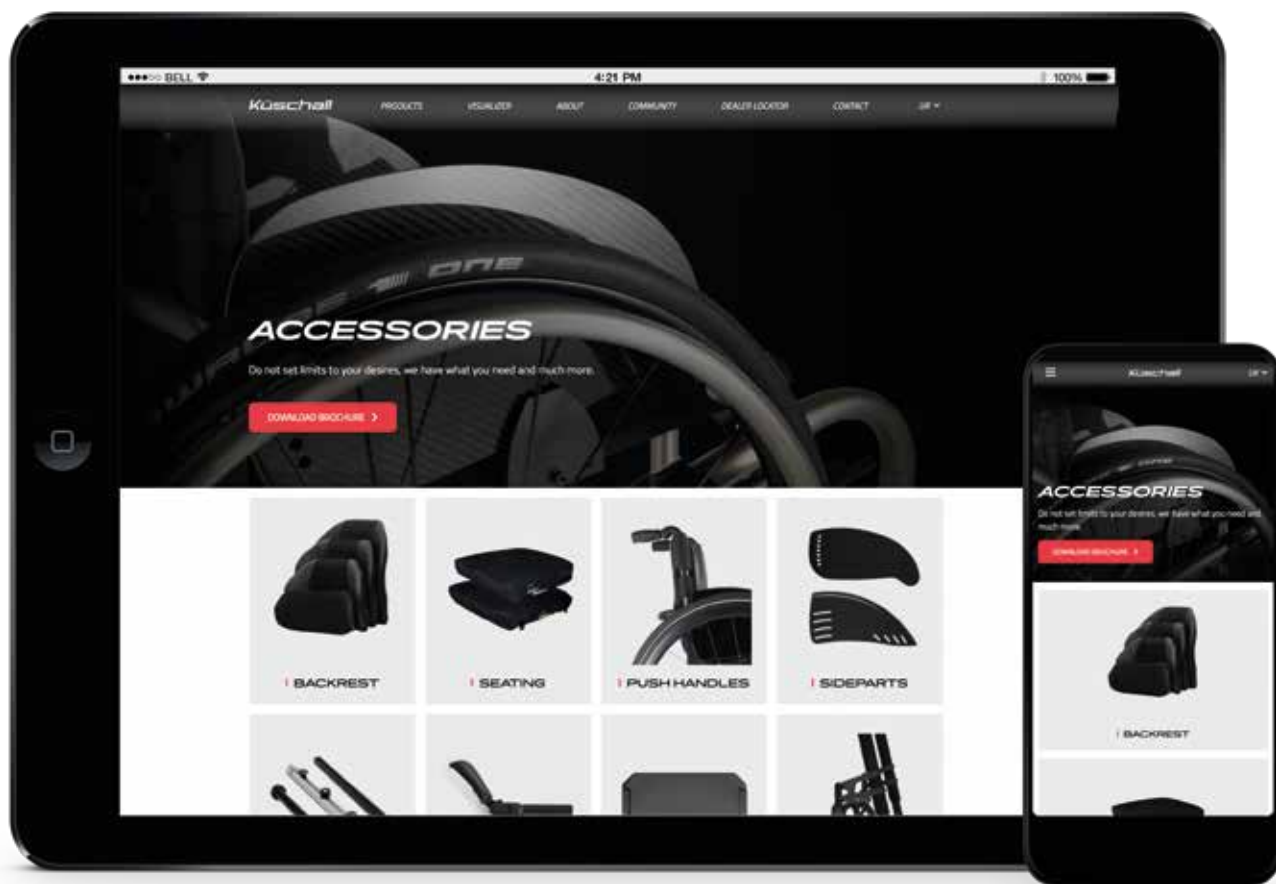

ACCESSORIES

Stel geen grenzen aan je verlangens, we hebben wat je nodig hebt en nog veel meer.

Ga naar www.kuschall.com/accessories om het complete assortiment aan accessoires voor jouw rolstoel te bekijken.