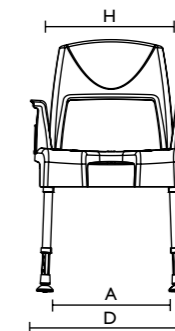

Pico

Pico met armsteunen

Pico met rugleuning en armsteunen

Technische gegevens

Kijk voor uitgebreide informatie over dit product, inclusief gebruikshandleiding, op invacare.nl.

Artikelnummers	Aquatec Pico
Douchekruk	9.20.001
Douchekruk met armsteunen	9.21.001
Douchestoel compleet	9.22.001
Rugleuning	16469
Armsteunen (paar)	16468
Afmetingen	
Zitbreedte	430 mm (A)
Zitdiepte	420 mm (B)
Zithoogte	425 - 575 mm (C)
Totale breedte	575 mm (D)
Totale diepte	520 mm (E)
Totale hoogte	825 - 975 mm (F)
Hoogte tot armsteunen	605 - 755 mm (G)
Breedte tussen armsteunen	430 mm (H)
Breedte hygiëne opening	180 mm
Diepte hygiëne opening	145 mm
Stappen hoogteverstelling	25 mm
Meer informatie	
Gewicht douchekruk	3,2 kg
Gewicht douchekruk met armsteunen	4,1 kg
Gewicht douchestoel compleet	4,8 kg
Belastbaar gewicht	160 kg!
Kleur	Wit

Artikelnummers	Aquatec Commode
Douche-/toiletstoel compleet	1525887
Universele softzitting	1526032
Afmetingen	
Zitbreedte	430 mm (A)
Zitdiepte	420 mm (B)
Zithoogte	425 - 575 mm (C)
Totale breedte	575 mm (D)
Totale diepte	520 mm (E)
Totale hoogte	825 - 975 mm (F)
Hoogte tot armsteunen	605 - 755 mm (G)
Breedte tussen armsteunen	430 mm (H)
Stappen hoogteverstelling	25 mm
Hoogte vloer tot onderkant zitting:	
met geleiderail	340 - 475 mm
zonder geleiderail	380 - 525 mm
Breedte hygiëne opening	215 mm
Diepte hygiëne opening	250 mm
Meer informatie	
Gewicht douche-/toiletstoel compleet	4,8 kg
Belastbaar gewicht	160 kg!
Kleur	Wit