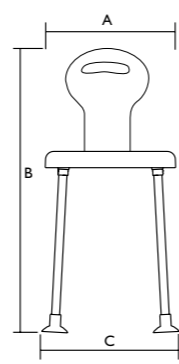

Invacare **I-Fit 9781E**