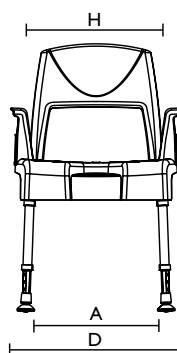

Pico

Pico met armsteunen

Pico met rugleuning en armsteunen

Technische gegevens

Kijk voor uitgebreide informatie over dit product, inclusief gebruikshandleiding, op invacare.nl.

Artikelnummers	Aquatec Pico
Douchekruk	9.20.001
Douchekruk met armsteunen	9.21.001
Douchestoel compleet	9.22.001
Rugleuning	16469
Armsteunen (paar)	16468
Afmetingen	
Zitbreedte	430 mm (A)
Zitdiepte	420 mm (B)
Zithoogte	425 - 575 mm (C)
Totale breedte	575 mm (D)
Totale diepte	520 mm (E)
Totale hoogte	825 - 975 mm (F)
Hoogte tot armsteunen	605 - 755 mm (G)
Breedte tussen armsteunen	430 mm (H)
Breedte hygiëne opening	180 mm
Diepte hygiëne opening	145 mm
Stappen hoogteverstelling	25 mm
Meer informatie	
Gewicht douchekruk	3,2 kg
Gewicht douchekruk met armsteunen	4,1 kg
Gewicht douchestoel compleet	4,8 kg
Belastbaar gewicht	160 kg!
Kleur	Wit

Artikelnummers	Aquatec Commode
Douche-/toiletstoel compleet	1525887
Universele softzitting	1526032
Afmetingen	
Zitbreedte	430 mm (A)
Zitdiepte	420 mm (B)
Zithoogte	425 - 575 mm (C)
Totale breedte	575 mm (D)
Totale diepte	520 mm (E)
Totale hoogte	825 - 975 mm (F)
Hoogte tot armsteunen	605 - 755 mm (G)
Breedte tussen armsteunen	430 mm (H)
Stappen hoogteverstelling	25 mm
Hoogte vloer tot onderkant zitting:	
met geleiderail	340 - 475 mm
zonder geleiderail	380 - 525 mm
Breedte hygiëne opening	215 mm
Diepte hygiëne opening	250 mm
Meer informatie	
Gewicht douche-/toiletstoel compleet	4,8 kg
Belastbaar gewicht	160 kg!
Kleur	Wit