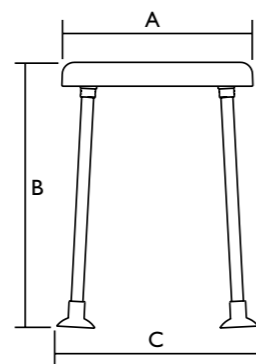

Technische gegevens

Kijk voor uitgebreide informatie over dit product, inclusief gebruikshandleiding, op invacare.nl.

Artikelnummers	Invacare I-Fit 9780E	Invacare I-Fit 9781E
Douchekruk	9780E	
Douchestoel		9781E
Afmetingen		
Zitbreedte (A)	375 mm	375 mm
Zitdiepte	375 mm	375 mm
Zithoogte	380-550 mm	380-550 mm
Breedte tussen poten	420 mm	420 mm
Diepte tussen poten	440 mm	440 mm
Totale breedte (C)	505 mm	505 mm
Totale diepte (C)	430 mm	430 mm
Totale hoogte (B)	380-550 mm	760-930 mm
Meer informatie		
Gewicht	3,7 kg	4,5 kg
Belastbaar gewicht	180 kg	180 kg
Kleur	Wit	Wit

Invacare **I-Fit 9780E**