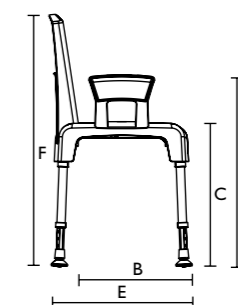

Pico

Pico met armsteunen

Pico met rugleuning en armsteunen

Technische gegevens

Kijk voor uitgebreide informatie over dit product, inclusief gebruikshandleiding, op invacare.nl.

Artikelnummers	Aquatec Pico
Douchekruk	9.20.001
Douchekruk met armsteunen	9.21.001
Douchestoel compleet	9.22.001
Rugleuning	16469
Armsteunen (paar)	16468
Afmetingen	
Zitbreedte	430 mm (A)
Zitdiepte	420 mm (B)
Zithoogte	425 - 575 mm (C)
Totale breedte	575 mm (D)
Totale diepte	520 mm (E)
Totale hoogte	825 - 975 mm (F)
Hoogte tot armsteunen	605 - 755 mm (G)
Breedte tussen armsteunen	430 mm (H)
Breedte hygiëne opening	180 mm
Diepte hygiëne opening	145 mm
Stappen hoogteverstelling	25 mm
Meer informatie	
Gewicht douchekruk	3,2 kg
Gewicht douchekruk met armsteunen	4,1 kg
Gewicht douchestoel compleet	4,8 kg
Belastbaar gewicht	160 kg!
Kleur	Wit

Aquatec **Pico Commode**, 3 in 1

- Hoogte instelbare, multifunctionele douche-/toiletstoel
- Veelzijdig: douchestoel, toiletstoel of toiletframe
- Eenvoudig hanteerbaar: toiletemmer kan vanaf iedere zijde verwijderd worden
- Absoluut corrosievrij
- Armsteunen, rugleuning, toiletemmer en geleiderail zijn inbegrepen bij levering
- Zithoogte instelbaar in 6 stappen van 425 - 575 mm
- Hoog belastbaar gewicht tot 160 kg

Artikelnummers	Aquatec Commode
Douche-/toiletstoel compleet	1525887
Universele softzitting	1526032
Afmetingen	
Zitbreedte	430 mm (A)
Zitdiepte	420 mm (B)
Zithoogte	425 - 575 mm (C)
Totale breedte	575 mm (D)
Totale diepte	520 mm (E)
Totale hoogte	825 - 975 mm (F)
Hoogte tot armsteunen	605 - 755 mm (G)
Breedte tussen armsteunen	430 mm (H)
Stappen hoogteverstelling	25 mm
Hoogte vloer tot onderkant zitting:	
met geleiderail	340 - 475 mm
zonder geleiderail	380 - 525 mm
Breedte hygiëne opening	215 mm
Diepte hygiëne opening	250 mm
Meer informatie	
Gewicht douche-/toiletstoel compleet	4,8 kg
Belastbaar gewicht	160 kg!
Kleur	Wit