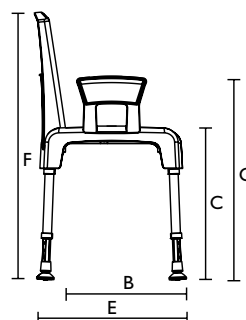

Pico

Pico met armsteunen

Pico met rugleuning en armsteunen

Technische gegevens

Kijk voor uitgebreide informatie over dit product, inclusief gebruikshandleiding, op invacare.nl.

Artikelnummers	Aquatec Pico
Douchekruk	9.20.001
Douchekruk met armsteunen	9.21.001
Douchestoel compleet	9.22.001
Rugleuning	16469
Armsteunen (paar)	16468
Afmetingen	
Zitbreedte	430 mm (A)
Zitdiepte	420 mm (B)
Zithoogte	425 - 575 mm (C)
Totale breedte	575 mm (D)
Totale diepte	520 mm (E)
Totale hoogte	825 - 975 mm (F)
Hoogte tot armsteunen	605 - 755 mm (G)
Breedte tussen armsteunen	430 mm (H)
Breedte hygiëne opening	180 mm
Diepte hygiëne opening	145 mm
Stappen hoogteverstelling	25 mm
Meer informatie	
Gewicht douchekruk	3,2 kg
Gewicht douchekruk met armsteunen	4,1 kg
Gewicht douchestoel compleet	4,8 kg
Belastbaar gewicht	160 kg!
Kleur	Wit

Pico Commode met 1 armsteun

Pico Commode als toiletgangondersteuning

Pico Commode met universele softzitting

Technische gegevens

Kijk voor uitgebreide informatie over dit product, inclusief gebruikshandleiding, op invacare.nl.

Artikelnummers	Aquatec Commode
Douche-/toiletstoel compleet	1525887
Universele softzitting	1526032
Afmetingen	
Zitbreedte	430 mm (A)
Zitdiepte	420 mm (B)
Zithoogte	425 - 575 mm (C)
Totale breedte	575 mm (D)
Totale diepte	520 mm (E)
Totale hoogte	825 - 975 mm (F)
Hoogte tot armsteunen	605 - 755 mm (G)
Breedte tussen armsteunen	430 mm (H)
Stappen hoogteverstelling	25 mm
Hoogte vloer tot onderkant zitting:	
met geleiderail	340 - 475 mm
zonder geleiderail	380 - 525 mm
Breedte hygiëne opening	215 mm
Diepte hygiëne opening	250 mm
Meer informatie	
Gewicht douche-/toiletstoel compleet	4,8 kg
Belastbaar gewicht	160 kg!
Kleur	Wit