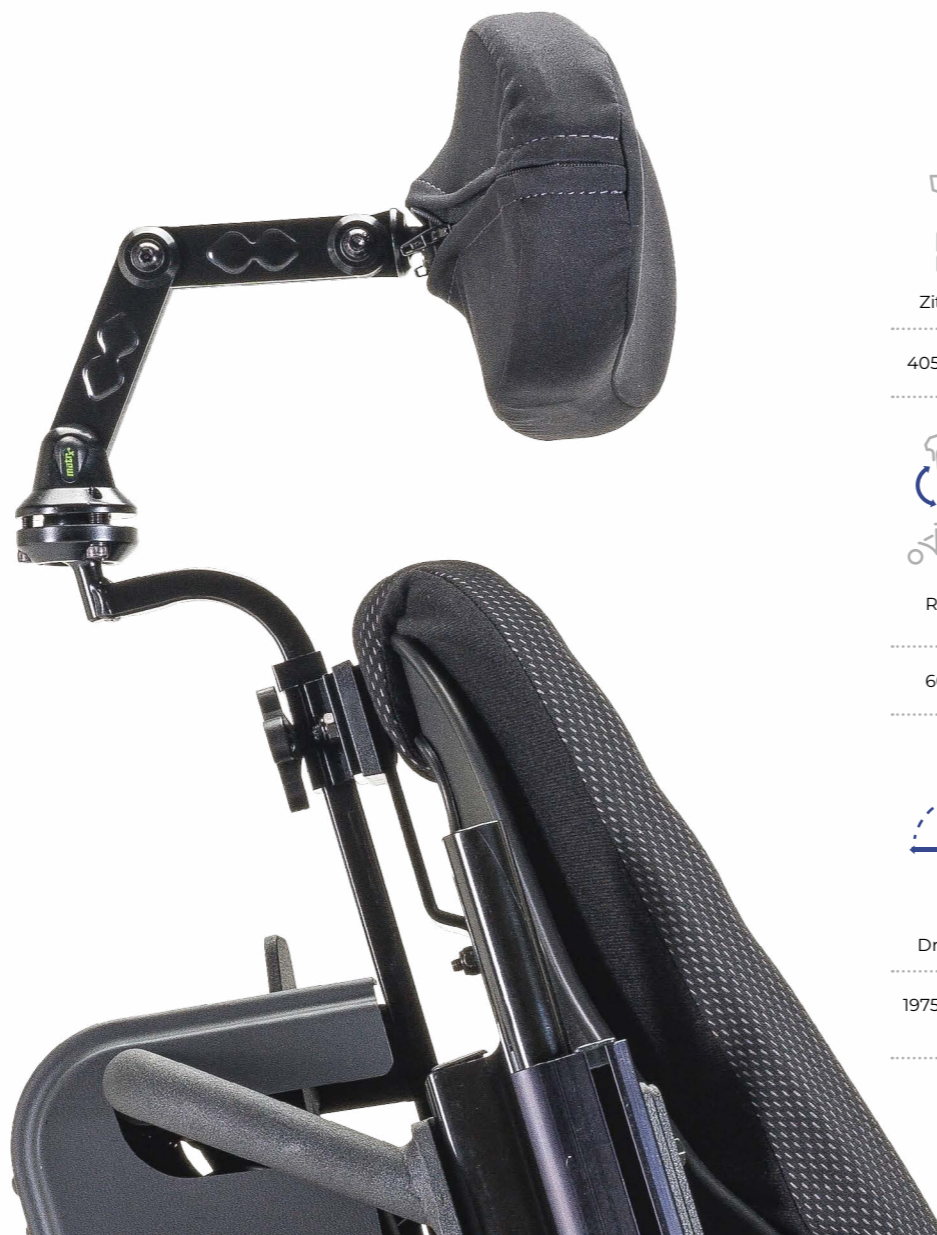

| AVIVA RX Ultra

Ontdek meer.

360°

Nieuwe Resolve Joystick montage

- Exceptionele reeks bereikbare joystick-posities voor zeer veel comfort
- Instelbare spanningsreactie
- Optimale controle en comfort

3.5" Touchscreen

Indrukwekkend 3,5" kleuren touchscreen met joystick, snelheidsmeter en kilometer teller.

Speciale bedieningen

Inclusief compacte begeleidersbedieningen, hoofdbesturingen en benaderingsbesturingen.

Ingebouwde Bluetooth®

Maakt verbinding met apparaten en omgevingsbesturingen mogelijk.

Bedieningsinput opties

Verschillende bedieningsinput mogelijkheden zorgen voor een persoonlijke set-up voor maximale controle en vertrouwen dat de rolstoel consistent reageert.

| AVIVA RX Ultra

Technische Gegevens.

Kijk voor uitgebreidere informatie over dit product, zoals de gebruikshandleiding, onze website www.invacare.nl.

Kleuren

Zitbreedte	Zitdiepte	Zithoogte	Rughoogte	Armsteunhoogte	Voetsteunen	Zithoek
405 - 555 mm	405 - 580 mm	420 - 485 mm	355 - 685 mm	230 - 405 mm	290 - 465 mm	-10° - 50°
Rughoek	Totale hoogte	Totale lengte inc. voetsteunen	Totale lengte exc. voetsteunen	Breedte drive unit	Max. gebruikersgewicht	Accucapaciteit
60° - 170°	1101 - 1210 mm	1251 - 1300 mm	830 mm	560 / 635 mm	136 kg	60 / 73.5 Ah
Draaicirkel	Max. obstakelhoogte	Max. veilige helling	Snelheid	Bereik	Totaal gewicht	
1975 - 2105 mm	75 mm (100 mm met stoepenklimmet)	6° / 10.5%	Tot 12 km/h	Tot 37 km	Tot 190.1 kg	