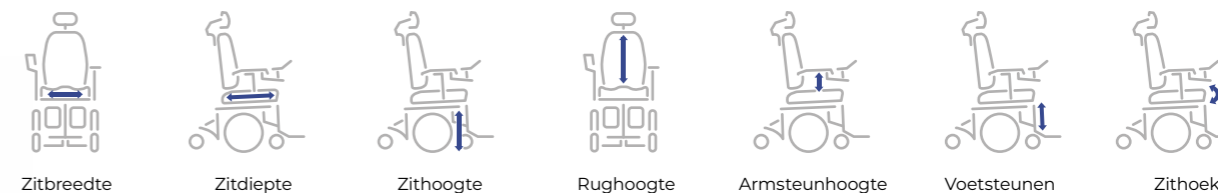

| AVIVA RX Modulite

Technische Gegevens.

Kijk voor uitgebreidere informatie over dit product, zoals de gebruikshandleiding, onze website www.invacare.nl.

Kleuren

AVIVA RX 1-delige zitting

Zitbreedte	Zitdiepte	Zithoogte	Rughoogte	Armsteunhoogte	Voetsteunen	Zithoek
430 - 480 mm	410 - 510 mm	435 - 485 mm	480 mm - 540 mm	275 - 390 mm	290 - 460 mm	0° - 20°

AVIVA RX telescopische zitting

Zitbreedte	Zitdiepte	Zithoogte	Rughoogte	Armsteunhoogte	Voetsteunen	Zithoek
330 - 530 mm	410 - 510 mm	435 - 485 mm	480, 540, 560 - 610 mm	230 - 360 mm	280 - 460 mm	0° - 50°

AVIVA RX HD:

Zitbreedte	Zitdiepte	Zithoogte	Rughoogte	Armsteunhoogte	Voetsteunen	Zithoek
620 - 650 mm	510 - 580 mm	435 - 485 mm	540 mm	245 - 360 mm	280 - 460 mm	0° - 30°