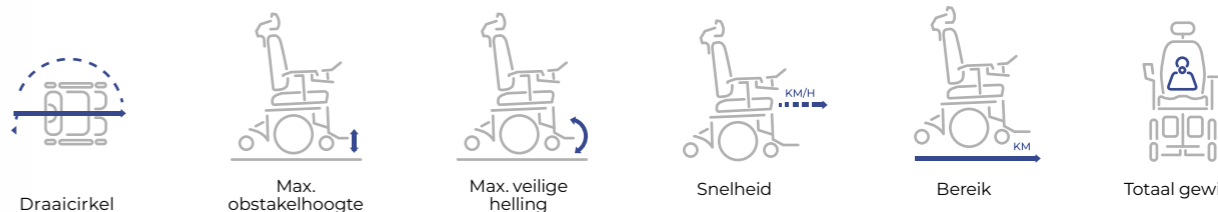

AVIVA RX

Draaicirkel	Max. obstakelhoogte	Max. veilige helling	Snelheid	Bereik	Totaal gewicht
1506 - 2086 mm	75 mm (100 mm met stoepenklimber)	6° / 10.5%	Tot 12 km/h	Tot 47 km	Tot 185.2 kg