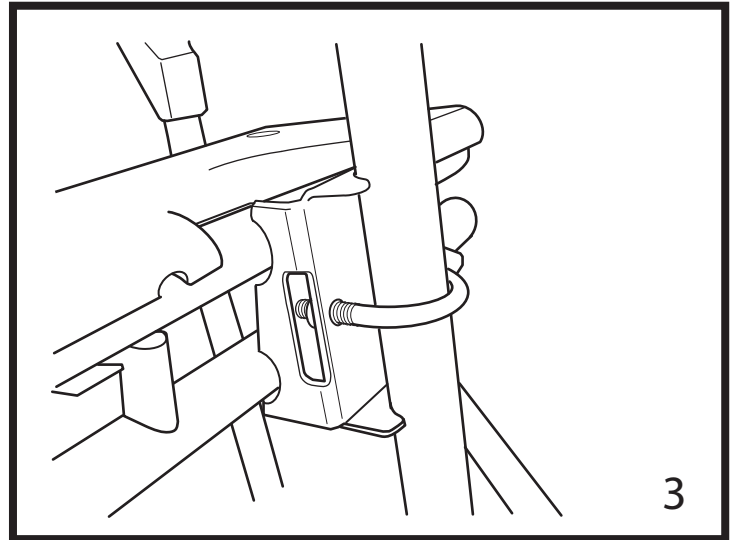

DROPPSTÄLLNING IV POLE INFUSIONSSTÄNDER TIGE PORTE-SÉRUM

Art no 12547

Får endast användas på **DOLOMITE MELODY -M, -L**.
Darf nur bei **DOLOMITE MELODY -M, -L** verwendet werden.
To be used only on the **DOLOMITE MELODY -M, -L**.
Ne peut être utilisé que **DOLOMITE MELODY -M, -L**.

MONTERING, ASSEMBLY, MONTAGE

82246 0504:2