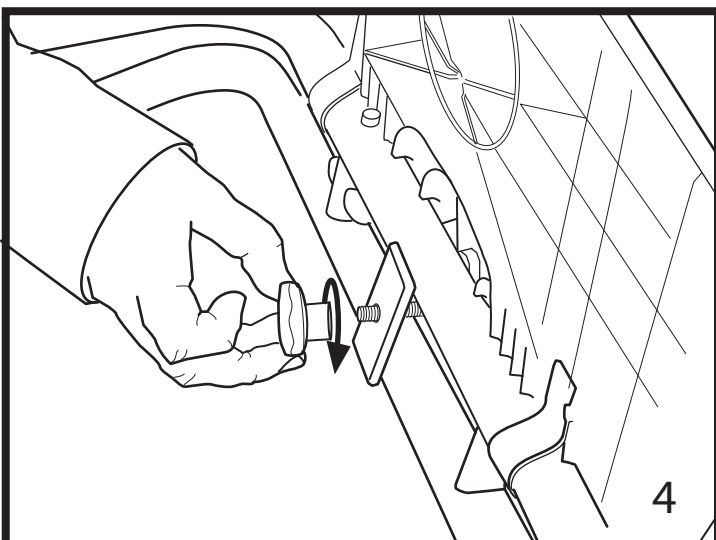

DROPPSTÄLLNING IV POLE INFUSIONSSTÄNDER TIGE PORTE-SÉRUM

Art no 12547

Får endast användas på **DOLOMITE MELODY -M, -L**.
Darf nur bei **DOLOMITE MELODY -M, -L** verwendet werden.
To be used only on the **DOLOMITE MELODY -M, -L**.
Ne peut être utilisé que **DOLOMITE MELODY -M, -L**.

MONTERING, ASSEMBLY, MONTAGE

82246 0504:2