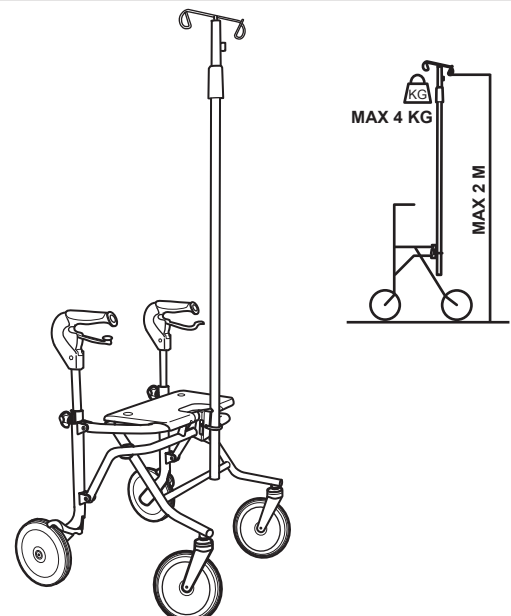

DROPPSTÄLLNING IV POLE INFUSIONSSTÄNDER TIGE PORTE-SÉRUM

Art no 12547

Får endast användas på **DOLOMITE MELODY -M, -L**.
Darf nur bei **DOLOMITE MELODY -M, -L** verwendet werden.
To be used only on the **DOLOMITE MELODY -M, -L**.
Ne peut être utilisé que **DOLOMITE MELODY -M, -L**.

MONTERING, ASSEMBLY, MONTAGE

82246 0504:2