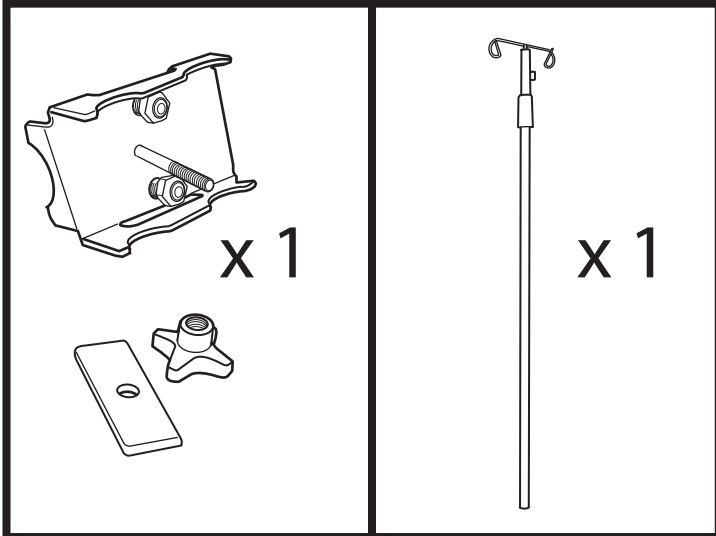

DROPPSTÄLLNING IV POLE INFUSIONSSTÄNDER TIGE PORTE-SÉRUM

Art no 12547

Får endast användas på **DOLOMITE MELODY -M, -L**.
Darf nur bei **DOLOMITE MELODY -M, -L** verwendet werden.
To be used only on the **DOLOMITE MELODY -M, -L**.
Ne peut être utilisé que **DOLOMITE MELODY -M, -L**.

MONTERING, ASSEMBLY, MONTAGE

82246 0504:2