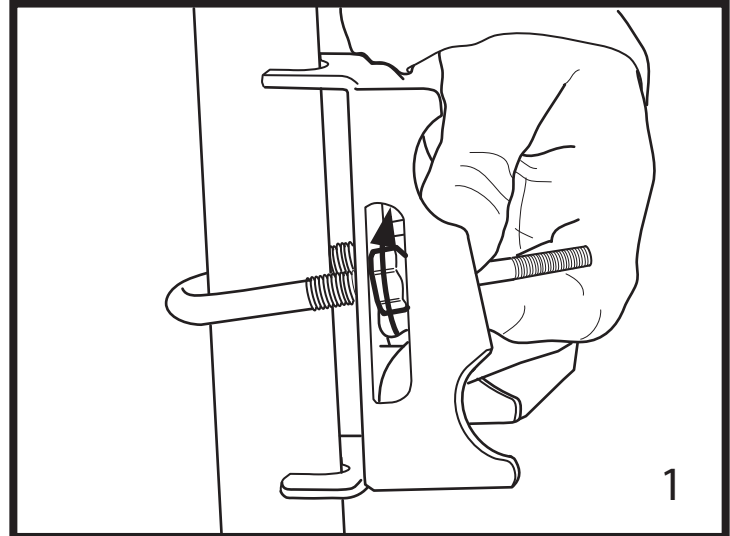

DROPPSTÄLLNING IV POLE INFUSIONSSTÄNDER TIGE PORTE-SÉRUM

Art no 12547

Får endast användas på **DOLOMITE MELODY -M, -L**.
Darf nur bei **DOLOMITE MELODY -M, -L** verwendet werden.
To be used only on the **DOLOMITE MELODY -M, -L**.
Ne peut être utilisé que **DOLOMITE MELODY -M, -L**.

MONTERING, ASSEMBLY, MONTAGE

82246 0504:2