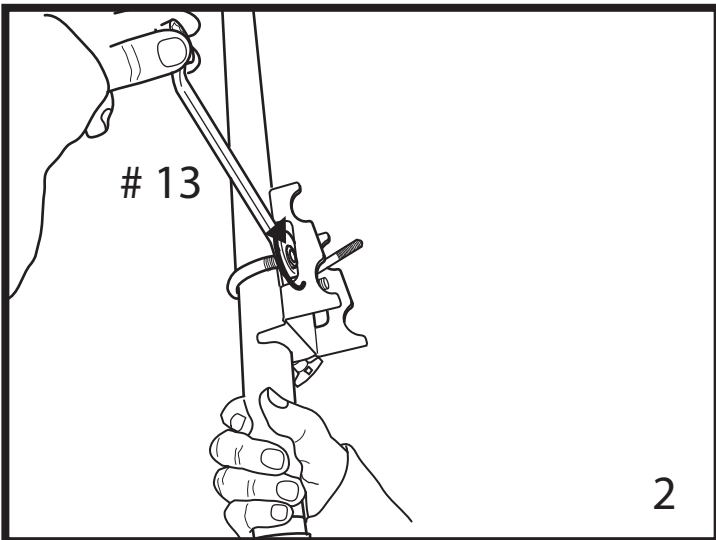

DROPPSTÄLLNING IV POLE INFUSIONSSTÄNDER TIGE PORTE-SÉRUM

Art no 12547

Får endast användas på **DOLOMITE MELODY -M, -L**.
Darf nur bei **DOLOMITE MELODY -M, -L** verwendet werden.
To be used only on the **DOLOMITE MELODY -M, -L**.
Ne peut être utilisé que **DOLOMITE MELODY -M, -L**.

MONTERING, ASSEMBLY, MONTAGE

82246 0504:2