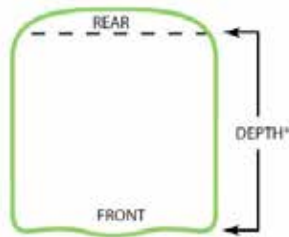

Caratteristiche e opzioni

Taglio a cascata

Per ottimizzare la profondità di seduta, migliorare il posizionamento degli arti inferiori in presenza di retrazione degli ischio-crurali e favorire la propulsione con l'arto inferiore.

Misura del cuscino

La profondità del cuscino va misurata lungo il bordo laterale del cuscino (vedi immagine).

Ampia superficie di appoggio posteriore

La particolare curvatura posteriore (3,8 cm) stabilizza il fluido in caso di basculamento garantendo maggior supporto al cocchige e al sacro.