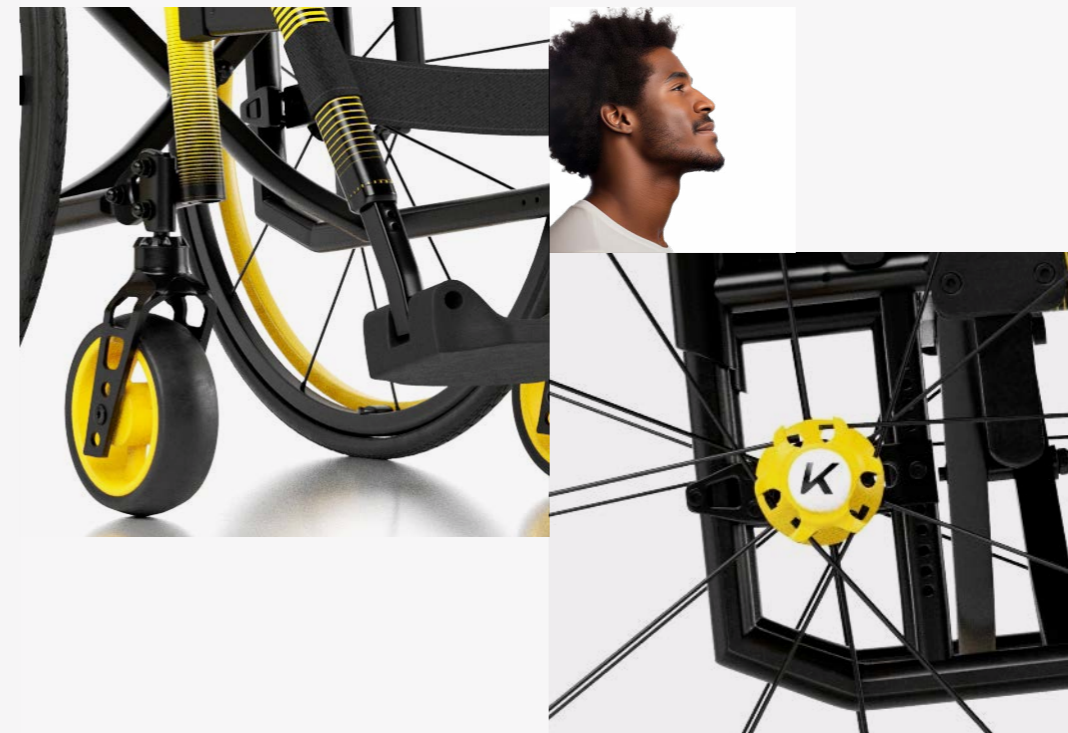

Küschall® K-SERIES

Een gedurfde en opvallende K-Series met dit prachtige blauw-gele grafische ontwerp.

- Speciale premium lak
- Hydrodipping van het frame in blauw en geel
- Neonkleurige kunststof (PMMA) blauwe kledingbescherming
- Gelakte voorvork:
- Blauwe anodisering: steun kledingbeschermer, rugleuning bevestiging, hoepels en naaf.

Küschall® CHAMPION

Een verfijnde, luxueuze look en feel voor de populaire Champion.

- Speciale premium lak
- Hydrodipping van het frame
- Neonkleurige kunststof (PMMA) kledingbeschermer met bladmotief
- Hoogglans gepolijste geanodiseerde voorvork
- Luxe crèmekleurige lederen rugleuning

Küschall® COMPACT

Een frisse, dynamische Compact met een gedurfde kanariegele kleur.

- Speciale premium lak
- Hydrodipping op het frame
- Gele anodisering op hoepels en naaf.

De KSL ergonomische zitting UN1673622

De ergonomische zitting ondersteunt het bekken, waardoor een rechtopstaande houding en een betere gewichtsverdeling worden gegarandeerd.

- Geef de hoogte van de voor- en achterzitting op
- Geef de gewenste lengte van de zitting