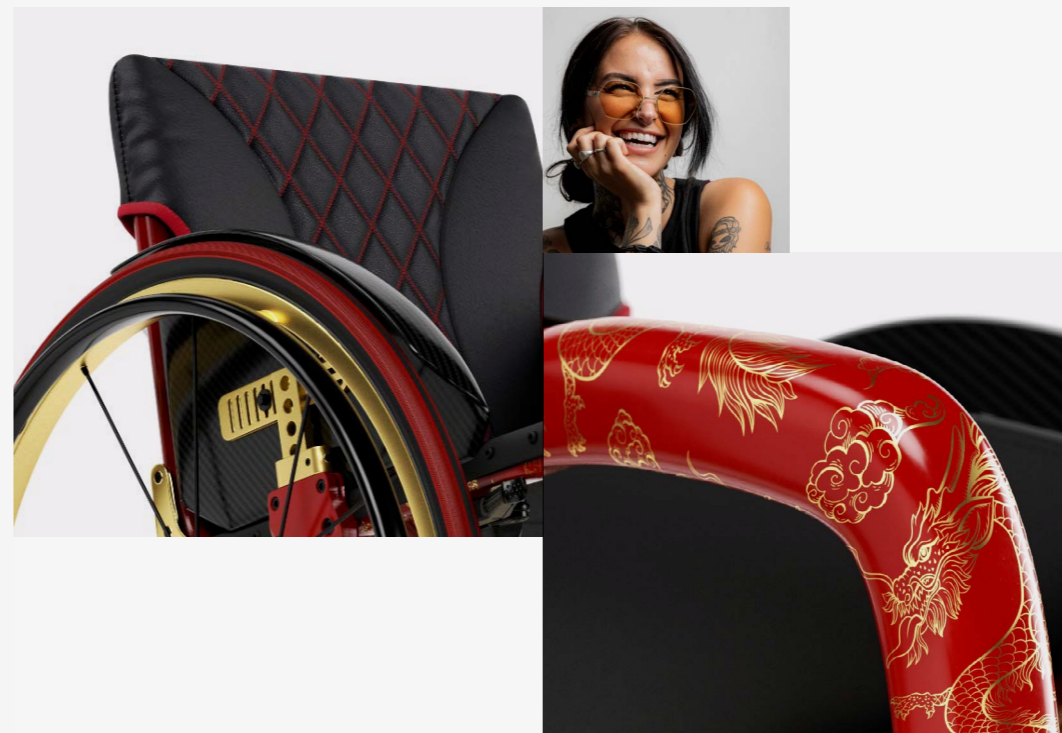

Küschall® THE KSL®

Ga voor goud met deze elegante kalligrafische illustratie op de KSL.

- Speciale premium lak
- Hydrodipping op het frame
- Opklapbare rugleuning met K-serie mechanisme
- Gouden anodisering: armsteunbevestiging, rugleuning bevestiging en velg
- Rode stiksels op de rugleuning met premium bekleding
- Vergrendeling van de voorvork voor specifieke activiteiten.