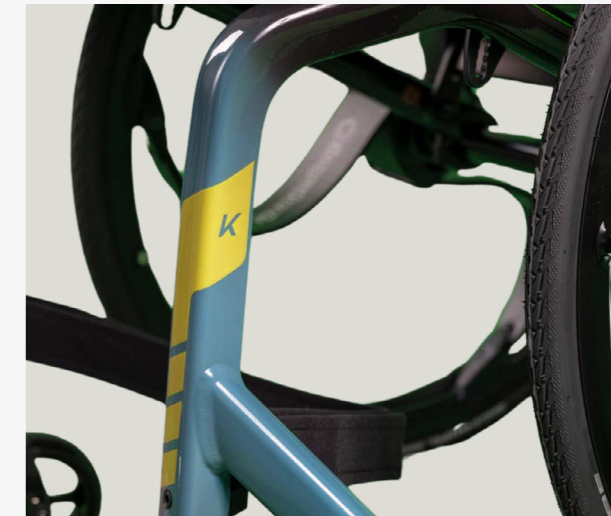

Thermochrome verf
UN1673618

De kleur van uw frame kan veranderen met het weer! De kleur van de verf verandert wanneer de temperatuur tussen 26°C en 31°C ligt.

- Kies een kleur voor de binnenverf en kies tussen rood, blauw of zwart voor de buitenverf.

4 weken