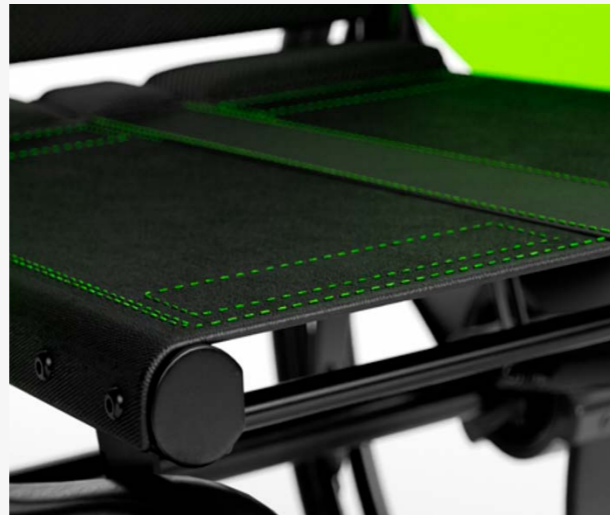

Stiksels van de zitting UN1676507

Personaliseer je zitbekleding met gekleurde stiksels.

- Kies uit neongeel, neonroze, blauw, wit, rood of "Je eigen kleur"
  Geef "U*A0002: RAL-XXXX" op in het gedeelte Speciale opmerkingen.

3 weken