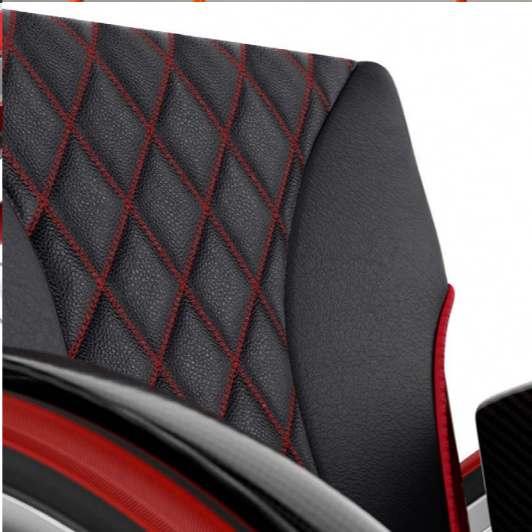

Maak uw Kuschall uniek, passend bij uw stijl en technische behoeften.

Maak kennis met het team UNIQUE	4
Inspiratie	6
Prestatie	10
Frame	10
Lagers	14
Achterwielen	15
Constructie	22
Esthetiek	24
Anodisaties	24
Hoepels	28
Kledingbeschermers	29
Kleuren	30
Gepersonaliseerde stickers	33
Voorwielen en vorken	34
Voetensteun	35
Bekleding	36
Hoe te bestellen	38