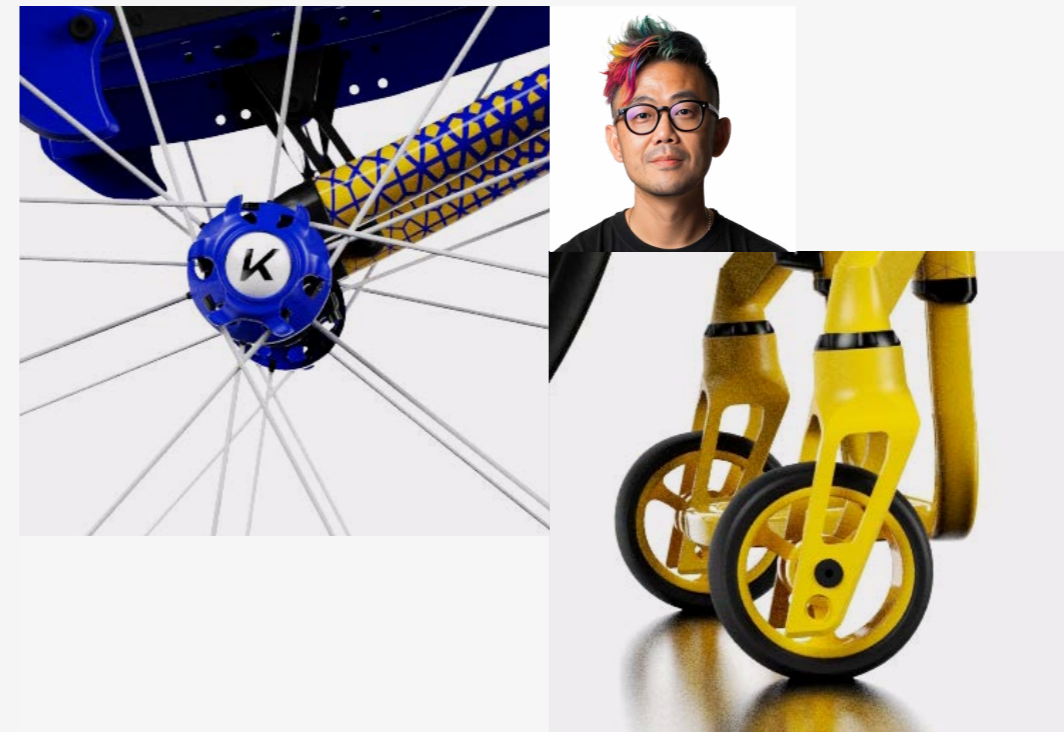

Küschall® THE KSL®

Ga voor goud met deze elegante kalligrafische illustratie op de KSL.

- Speciale premium lak
- Hydrodipping op het frame
- Opklapbare rugleuning met K-serie mechanisme
- Gouden anodisering: armsteunbevestiging, rugleuning bevestiging en velg
- Rode stiksels op de rugleuning met premium bekleding
- Vergrendeling van de voorvork voor specifieke activiteiten.

Küschall® CHAMPION

Een verfijnde, luxueuze look en feel voor de populaire Champion.

- Speciale premium lak
- Hydrodipping van het frame
- Neonkleurige kunststof (PMMA) kledingbeschermer met bladmotief
- Hoogglans gepolijste geanodiseerde voorvork
- Luxe crèmekleurige lederen rugleuning