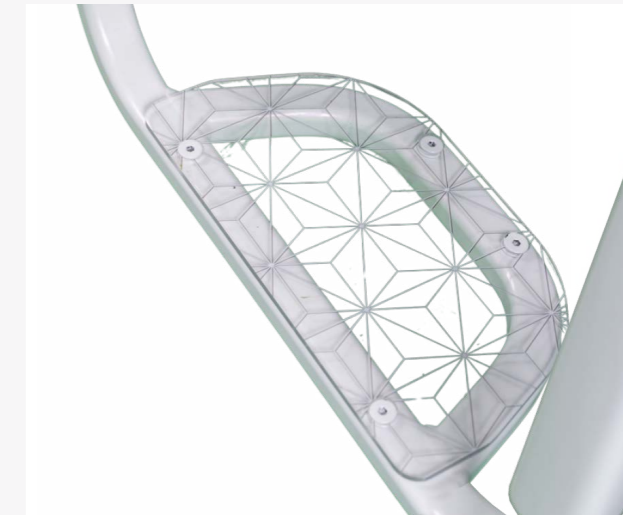

 4 weken

Monovork Uni-tine Froglegs UN1673619

- Enkelarmige vorken
- Maat S
- Per paar

 4 weken

Esthetiek

Voetsteun

Bedrukte voetsteunbasis UN1673625

- Personaliseer je voetplaat met een patroon naar keuze.
- Geef het gewenste patroon op door een .eps-bestand bij te voegen