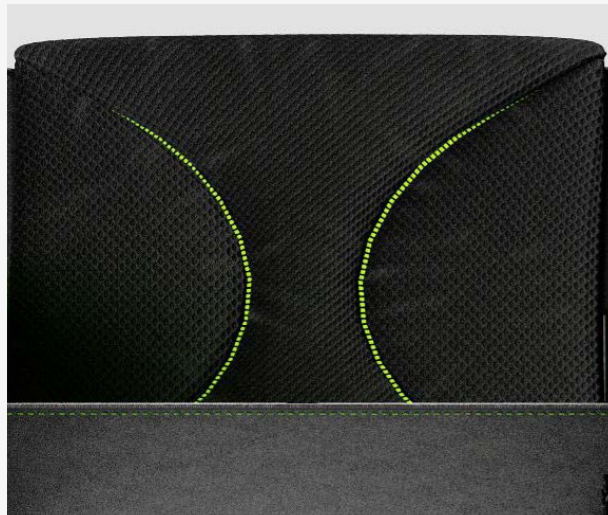

Stiksels van de rugleuning UN1673572

Personaliseer uw rugleuninghoes met gekleurde stiksels.

- Kies uit neongeel, neonroze, blauw, wit, rood of "Uw persoonlijke kleur"
  Geef "U*A0002: RAL-XXXX" op in het gedeelte Speciale opmerkingen.

3 weken