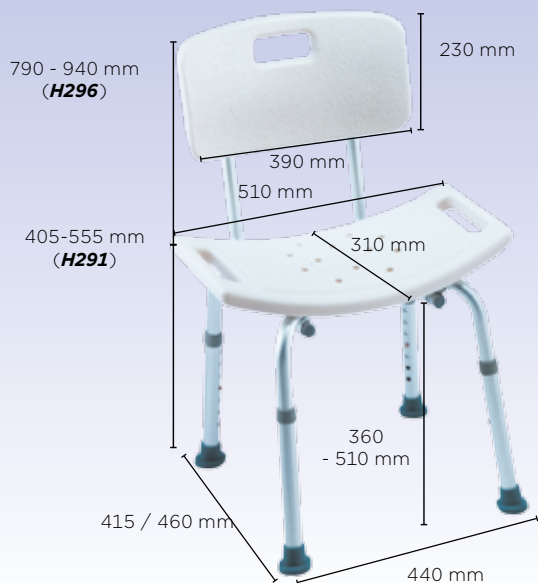

Invacare **H291 / H296 Cadiz**

Sicher und variabel

- Leicht zu reinigende und desinfizierbare, ergonomische Sitzfläche
- Sehr hohe Belastbarkeit mit 143 kg
- H296 mit Rückenlehne erhältlich