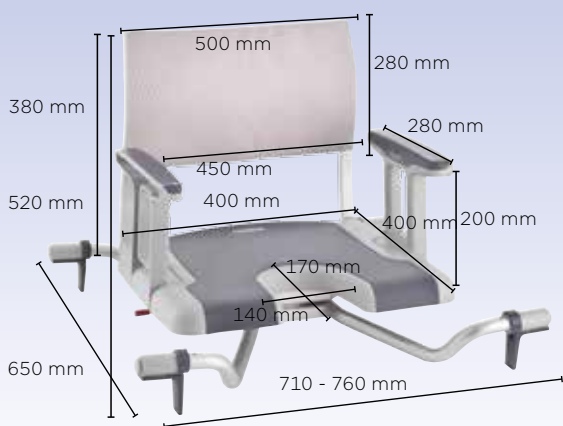

Sorrento Duschocker mit Armlehnen

Sorrento Duschocker

Einfach zusammenfaltbar

Aquatec® Sorrento Badewanneneinhängesitz

- Werkzeuglose Anpassung an alle Standardbadewannen
- Sichere Platzierung in der Wanne durch höhenverstellbare Beine vorn und verstellbare, rutschfeste Befestigungsarme
- Angenehmes Sitzgefühl durch Soft-Touch-Oberflächen (rutschhemmend) und weiche Rückenlehne

Aquatec® Sorrento Badewannendrehsitz

- Sichere Positionierung in der Badewanne durch vier rutschfeste Befestigungsarme
- Lässt sich anpassen an alle Standardbadewannen
- Erleichtert den Transfer in die Wanne durch die Drehfunktion
- Einfach zu drehen durch Lösen eines der beiden Klemmhebels - links- oder rechtshändisch