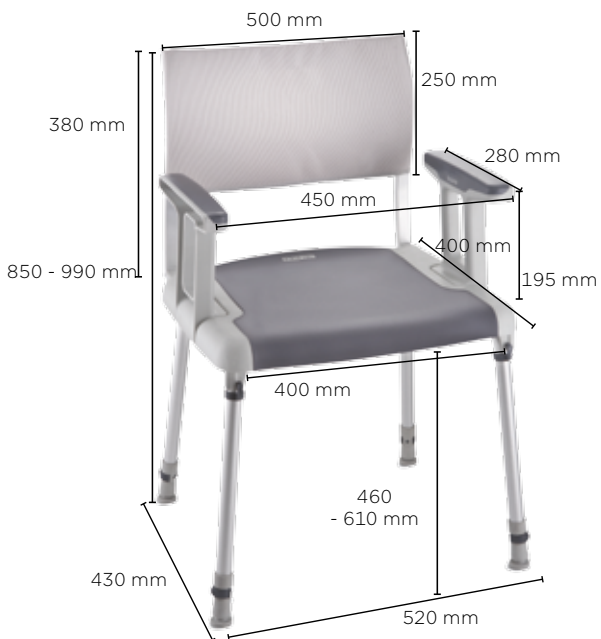

Aquatec® **Sorrento Duschstuhl und -hocker**

Die neue Sorrento Duschocker und Duschstuhl Familie

- Reduktion der Lagerkosten durch modulare Bauweise, alles ist mit allem kompatibel
- Einfachster Zusammenbau und Einweisung
- Rutschsichere Soft-touch Oberfläche
- Individuelle und flexible Anpassbarkeit durch weichen Rücken
- Optimale Lagerung und einfacher Transport durch werkzeuglose Faltbarkeit
- Mit oder ohne Hygieneausschnitt erhältlich