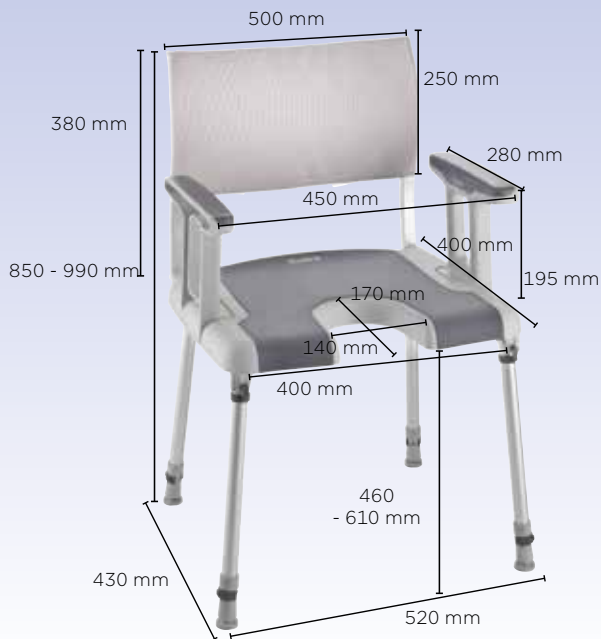

Aquatec® **Sorrento Duschstuhl und -hocker**

Die neue Sorrento Duschocker und Duschstuhl Familie

- Reduktion der Lagerkosten durch modulare Bauweise, alles ist mit allem kompatibel
- Einfachster Zusammenbau und Einweisung
- Rutschsichere Soft-touch Oberfläche
- Individuelle und flexible Anpassbarkeit durch weichen Rücken
- Optimale Lagerung und einfacher Transport durch werkzeuglose Faltbarkeit
- Mit oder ohne Hygieneausschnitt erhältlich