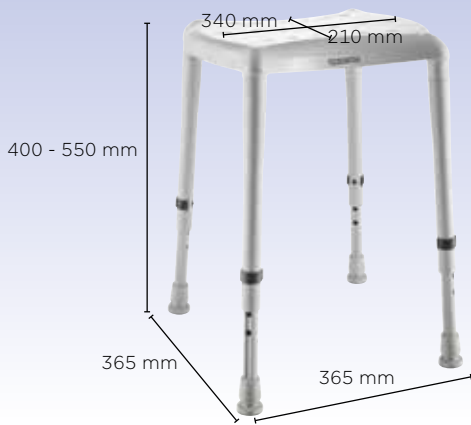

Aquatec® **Dot**

NEU

Sicher und vielseitig

- Zwei Hygieneausschnitte
- Leicht einzustellende Sitzhöhe in 7 Stufen (400-550 mm)
- Sehr geringes Gewicht mit 1,65 kg
- Werkzeuglos montierbar und sehr einfach zu reinigen
- Stabiler Halt durch rutschfeste Füße

Aquatec® **Disk on Dot**

- Mit einem Handgriff wird aus dem Duschhocker **Dot**, der Drehscheibe **Disk** und einem Adapter ein Duschhocker mit drehbarer Sitzfläche
- Hohe Belastbarkeit: 125 kg!

Technische Daten

Bestellnummern	Aquatec® Dot	Aquatec® Disk on Dot Sitzhöhe 550 mm
Duschhocker (VPE: 1 Stück)	1564679	
Duschhocker (VPE: 2 Stück)	1564759	
Disk on Dot blau inkl. Adapter		1575267
Disk on Dot grau inkl. Adapter		1575268
Disk for Dot blau inkl. vormontiertem Adapter		1575269
Disk for Dot grau inkl. vormontiertem Adapter		1562350
Weiteres		
Gewicht	1,65 kg	4,1 kg
Belastbarkeit	135 kg	125 kg
Farbe	Grau	Blau, Grau

Sicher und robust

- Extrem hohe Belastbarkeit bis 180 kg
- Leicht zu reinigende und desinfizierbare, ergonomische Sitzfläche
- Leichte Intimhygiene durch integrierten Hygieneausschnitt
- Mit und ohne Rückenlehne erhältlich