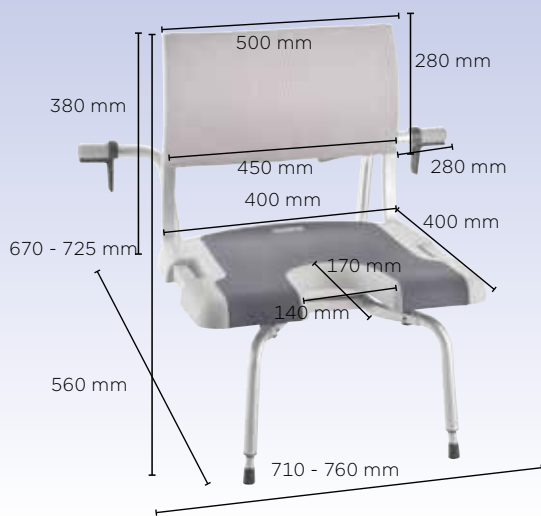

Technische Daten

	Invacare H291 Cadiz	Invacare H296 Cadiz	Invacare I-Fit 9780E	Invacare I-Fit 9781E
Duschstuhl ohne Rückenlehne (VPE: 2 Stück)	1544791			
Duschstuhl mit Rückenlehne (VPE: 2 Stück)		1544829		
Duschhocker (VPE: 2 Stück)			9780E	
Duschstuhl (VPE: 2 Stück)				9781E
Weiteres				
Belastbarkeit	143 kg	143 kg	180 kg	180 kg
Gewicht	3 kg	3 kg	3,7 kg	4,5 kg
Farbe	Weiß	Weiß	Weiß	Weiß

Aquatec® **Sorrento Duschstuhl und -hocker**

Die neue Sorrento Duschocker und Duschstuhl Familie

- Reduktion der Lagerkosten durch modulare Bauweise, alles ist mit allem kompatibel
- Einfachster Zusammenbau und Einweisung
- Rutschsichere Soft-touch Oberfläche
- Individuelle und flexible Anpassbarkeit durch weichen Rücken
- Optimale Lagerung und einfacher Transport durch werkzeuglose Faltbarkeit
- Mit oder ohne Hygieneausschnitt erhältlich

Sorrento Duschocker mit Armlehnen

Sorrento Duschocker

Einfach zusammenfaltbar

Aquatec® Sorrento Badewanneneinhängesitz

- Werkzeuglose Anpassung an alle Standardbadewannen
- Sichere Platzierung in der Wanne durch höhenverstellbare Beine vorn und verstellbare, rutschfeste Befestigungsarme
- Angenehmes Sitzgefühl durch Soft-Touch-Oberflächen (rutschhemmend) und weiche Rückenlehne

Aquatec® Sorrento Badewannendrehsitz

- Sichere Positionierung in der Badewanne durch vier rutschfeste Befestigungsarme
- Lässt sich anpassen an alle Standardbadewannen
- Erleichtert den Transfer in die Wanne durch die Drehfunktion
- Einfach zu drehen durch Lösen eines der beiden Klemmhebels - links- oder rechtshändisch