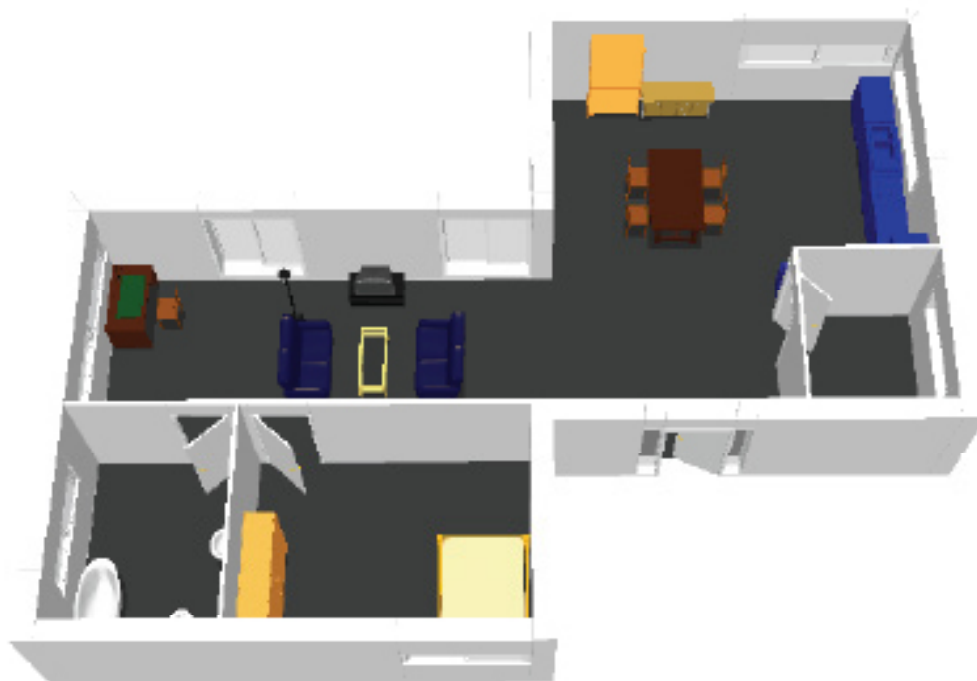

Mulighed for omgivelseskontrol

Det giver frihed selv at kunne skifte kanal på tv'et, på radioen eller skrue op og ned for lydstyrken. Det er muligt at hente apps til din iDevice på Internettet til at kontrollere ex. døre, lys, tv, hifi, vinduer, gardiner og aircondition.

Bemærk at iDevice kommunikerer via Bluetooth® (lyd) og for at kunne kommunikere med infrarød enheder (lys) som tv og hifi typisk anvender, skal der monteres en eller anden form for konverter mellem de 2 enheder.

iPortal kan kombineres med en Invacare løsning til omgivelseskontrol til kontrol af ex. tv, hifi og lys.

Bluetooth®

iPortal og iDevice kommunikerer trådløst via Bluetooth®. **iPortal** er forsynet med 2 stk. USB udgange, der gør det muligt at lade din iDevice samt yderligere en enhed.

Monteringen bestemmes af type af iDevice og efter brugerens ønsker og behov.

Sædeindstillinger

I SEATING-mode vises med blink og fremhævelse hvilken el-funktion, der ændres på.

Instrumentbord

I DRIVE-mode vises køreprofil, hastighed og kompasretning (når disse funktioner er understøttet af iDevice).