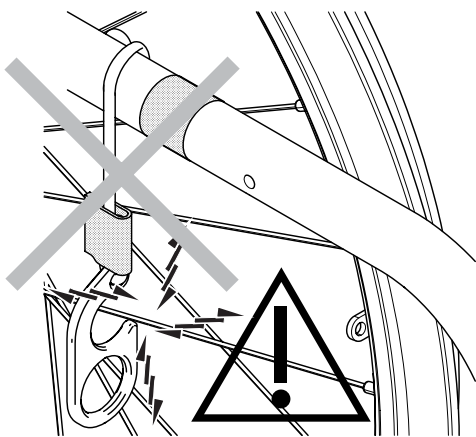

KÜSCHALL CHAMPION

SK-hook

en: Supplement sheet for user manual:
de: Beiblatt für die Gebrauchsanweisung:
fr: Supplément pour le mode d'emploi
it: Supplemento al Manuale d'uso
es: Suplemento para el manual del usuario
pt: Suplemento para o manual de instruções
nl: Supplement voor het Gebruiksaanwijzing
sv: Tilläg för Bruksanvisning
no: Tillegg for Brukerveiledning
da: Tillæg for brugsanvisning

fi: Täydentää ja käyttöohje
cs: Dodatek pro návod k použití
hr: Doplata za korisnički priručnik
hu: Kiegészítés a használati útmutató
pl: Suplement do Instrukcja Obsługi
sl: Doplacilo za navodilo za uporabo
ru: Вкладка для Инструкции по эксплуатации
et: Täiendada jaoks kasutusjuhend
lv: Levietojiet par instrukciju rokasgrāmata
lt: Priedas instrukcijų

1583534-F / 1583535-F / 1583536-F / 1583537-F / 1583538-F

Invacare France Operations SAS
Route de St Roch
F-37230 Fondettes
France