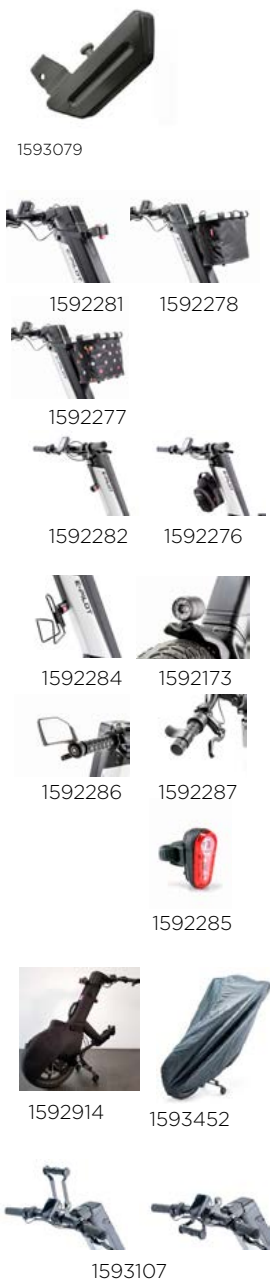

Código	Descrição	P.R.P. €
1592196	Antracite	○
OPÇÕES / ACESSÓRIOS		
1592560	OPÇÃO PROGRAMAÇÃO 20KM/H + CRUISE MODE ON (Ao escolher esta opção é fornecido um módulo display extra já programado para 20km/h e com o controlo de velocidade automático ativado)	442,38 €
1593079	Kit de tração (Kit de Pesos 2x 2,5Kg, fácil extração junto do eixo da roda) Inclui hardware de montagem	330,31 €
1592281	Suporte frontal KLICKfix® (obrigatório escolher para montar acessórios na parte frontal)	176,96 €
1592278	Cesto dianteiro preto deve escolher em combinação com 1592281	94,37 €
1592277	Cesto dianteiro preto com bolinhas coloridas deve escolher em combinação com 1592281	94,37 €
1592282	Suporte traseiro KLICKfix® (obrigatório escolher para montar acessórios na parte traseira)	176,96 €
1592276	Mochila pequena com fecho deve escolher em combinação com 1592282	58,99 €
1592284	Suporte de Garrafa deve escolher em combinação com 1592282	53,09 €
1592173	Luzes Supernova (luz dupla e mais potente) Nota: Se já considerou o código 1593784 já tem incluído Luzes Supernova	176,96 €
1592286	Espelho retrovisor esquerdo	53,09 €
1592287	Suporte de punho para acelerador	53,09 €
1592097	Bateria extra 13,8 Ah (496 Wh)	1.120,70 €
1592333	Carregador de bateria extra 230 V (AC), 50 Hz	390,00 €
1592285	Luz traseira para encosto	53,09 €
1592914	Cobertura de armazenamento/ proteção para transporte preta	212,34 €
1593452	Cobertura de armazenamento completa (ideal para guardar o E-pilot e resguardar do pó e outro tipo de sujidade)	247,74 €
1593107	Alavanca central - para conseguir encaixar o e-Pilot apenas com uma mão	171,06 €

Largura da cadeira: ..... cm
(Medida de exterior dos tubos do chassis)

Altura dianteira da cadeira: ..... cm

Altura traseira da cadeira ..... cm
(Medida de exterior dos tubos do chassis)

Angulo da estrutura frontal : .....°

Medida do assento ao patim : ..... cm

Tipo de patim: .....

Tipo de travão: .....