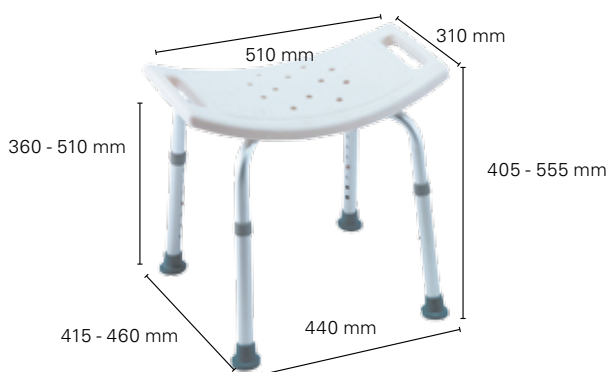

Invacare® / Aquatec® | Ausili per la doccia

Versione con disco girevole disponibile da Aprile 2015

Aquatec Dot

Lo sgabello **Aquatec Dot** è la scelta giusta per chi ha problemi di spazio perchè, grazie alla sua particolare forma, è estremamente pratico per effettuare le operazioni di igiene personale. Leggero e regolabile in altezza in 7 posizioni senza attrezzi da 40 a 55cm. Portata fino a 135 kg.

Aquatec Disk on Dot

Lo sgabello che unisce i vantaggi del **Dot** con la seduta girevole **Disk**.

La rotazione del sedile facilita i trasferimenti.

Codice prodotto

9.00.002 Sgabello con altezza seduta 500 mm

9.01.002 Sgabello con altezza seduta 550 mm

Invacare H291 Cadiz

- Facilità nella regolazione in altezza da 360 a 510 mm a passi di 20 mm
- Sedile ergonomico
- Stabile e sicura grazie ai puntali di gomma sagomati
- Portata max: 143 kg

Invacare I-Fit 9780E

Sgabello da doccia composto da una struttura in plastica termoformata con superficie antiscivolo e caratterizzata da un'ampia possibilità di regolazione in altezza, da 370 a 550 mm, grazie al sistema a «vite» sulle 4 gambe.