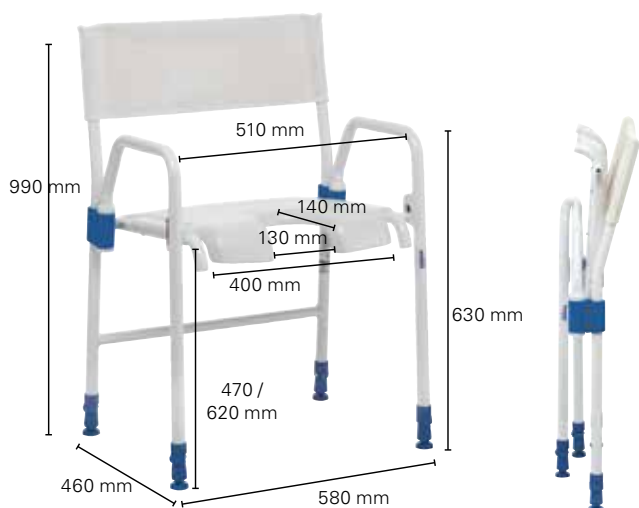

Invacare I-Fit 9780E

Sgabello da doccia composto da una struttura in plastica termoformata con superficie antiscivolo e caratterizzata da un'ampia possibilità di regolazione in altezza, da 370 a 550 mm, grazie al sistema a «vite» sulle 4 gambe.

- Gambe allargate per una maggiore stabilità
- Seduta ampia in larghezza e profondità
- Gambe regolabili con sistema a «vite»
- Montaggio rapido senza utensili

Invacare I-Fit 9781E

Semplice e pratica sedia da doccia caratterizzata da grandi possibilità di regolazione in altezza grazie al sistema a «vite» sulle 4 gambe.

- Gambe allargate per una maggiore stabilità
- Sedile ruvido largo e profondo
- Regolazione in altezza tramite gambe con «vite»
- Montaggio rapido senza attrezzi
- Schienale estraibile

Aquatec Galaxy 1470805

Sedia da doccia pieghevole regolabile in altezza con telaio in acciaio laccato.

Sedile in polietilene con apertura anteriore per favorire l'igiene intima.

Schienale in tela di PVC. La sedia è munita del sistema FlexiFoot per adattarsi alle piccole irregolarità del pavimento.