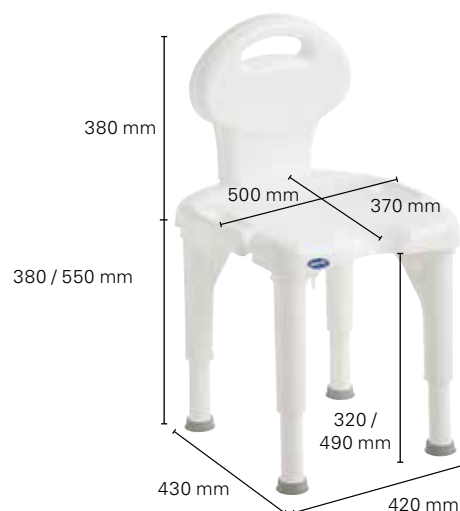

Aquatec Disk on Dot

Lo sgabello che unisce i vantaggi del **Dot** con la seduta girevole **Disk**.

La rotazione del sedile facilita i trasferimenti.

Codice prodotto

9.00.002 Sgabello con altezza seduta 500 mm

9.01.002 Sgabello con altezza seduta 550 mm

Invacare H291 Cadiz

- Facilità nella regolazione in altezza da 360 a 510 mm a passi di 20 mm
- Sedile ergonomico
- Stabile e sicura grazie ai puntali di gomma sagomati
- Portata max: 143 kg

Invacare H296 Cadiz

- Facilità nella regolazione in altezza da 360 a 510 mm a passi di 20 mm
- Superficie del sedile e dello schienale ergonomici
- Stabile e sicura grazie ai puntali di gomma sagomati
- Facile da pulire

Invacare I-Fit 9780E

Sgabello da doccia composto da una struttura in plastica termoformata con superficie antiscivolo e caratterizzata da un'ampia possibilità di regolazione in altezza, da 370 a 550 mm, grazie al sistema a «vite» sulle 4 gambe.