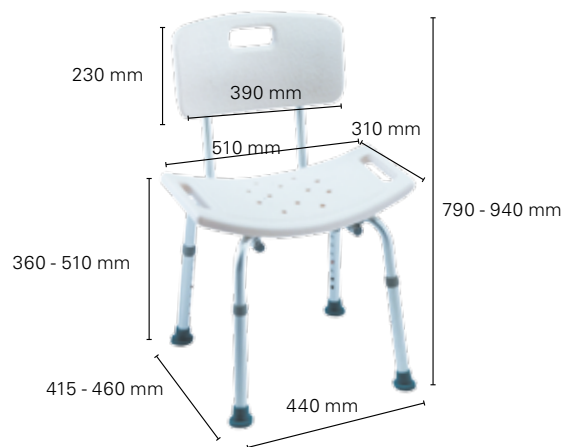

Invacare® / Aquatec® | Ausili per la doccia

Versione con disco girevole disponibile da Aprile 2015

Aquatec Dot

Lo sgabello **Aquatec Dot** è la scelta giusta per chi ha problemi di spazio perchè, grazie alla sua particolare forma, è estremamente pratico per effettuare le operazioni di igiene personale. Leggero e regolabile in altezza in 7 posizioni senza attrezzi da 40 a 55cm. Portata fino a 135 kg.

Aquatec Disk on Dot

Lo sgabello che unisce i vantaggi del **Dot** con la seduta girevole **Disk**.

La rotazione del sedile facilita i trasferimenti.

Codice prodotto

9.00.002 Sgabello con altezza seduta 500 mm

9.01.002 Sgabello con altezza seduta 550 mm

Invacare H291 Cadiz

- Facilità nella regolazione in altezza da 360 a 510 mm a passi di 20 mm
- Sedile ergonomico
- Stabile e sicura grazie ai puntali di gomma sagomati
- Portata max: 143 kg

Invacare I-Fit 9780E

Sgabello da doccia composto da una struttura in plastica termoformata con superficie antiscivolo e caratterizzata da un'ampia possibilità di regolazione in altezza, da 370 a 550 mm, grazie al sistema a «vite» sulle 4 gambe.