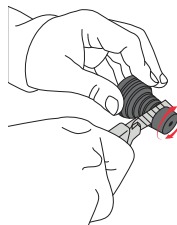

O topo arredondado e texturado é confortável e seguro para utilizadores que fazem a preensão na parte superior do manípulo.

Para utilizadores que fazem preensão na lateral do manípulo, existem ranhuras e a textura da borracha garante o máximo conforto.

A borracha flexível amortece a vibração e força aplicada na preensão do manípulo e reduz o risco de danos na eletrónica do comando.

Corte facilmente à altura desejada com a ajuda de um x-ato