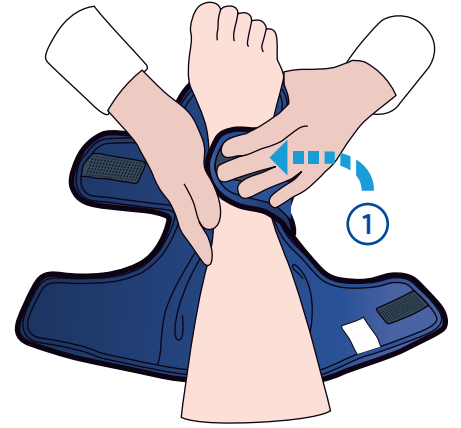

HEEL PROTECTOR

Quick Guide

Min. 0 kg
Max. 150 kg

Min. -10°C
Max. 50°C

+ 2.400 m
- 50 m

Min. 0%
Max. 100%

1

2

3

4

5

6

7

8