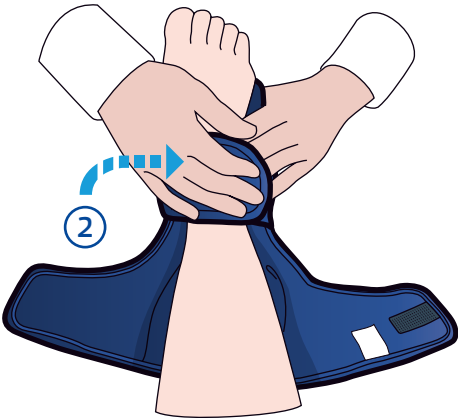

HEEL PROTECTOR

Quick Guide

Min. 0 kg
Max. 150 kg

Min. -10°C
Max. 50°C

+ 2.400 m
- 50 m

Min. 0%
Max. 100%

1

2

3

4

5

6

7

8