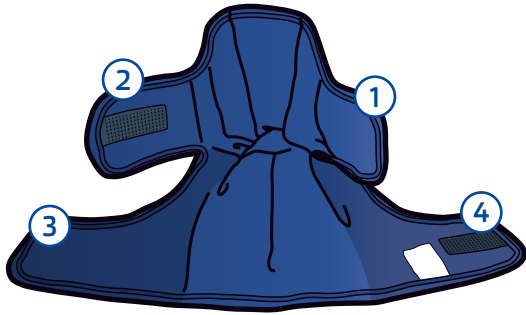

# HEEL PROTECTOR

Quick Guide

Min. 0 kg  
Max. 150 kg

Min. -10°C  
Max. 50°C

+ 2.400 m  
- 50 m

Min. 0%  
Max. 100%

1

2