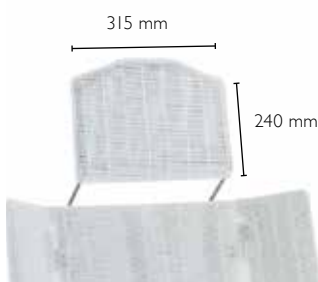

Accesorios

Reposacabezas

Regulable en altura.
Azul : 15462
Blanco : 15461