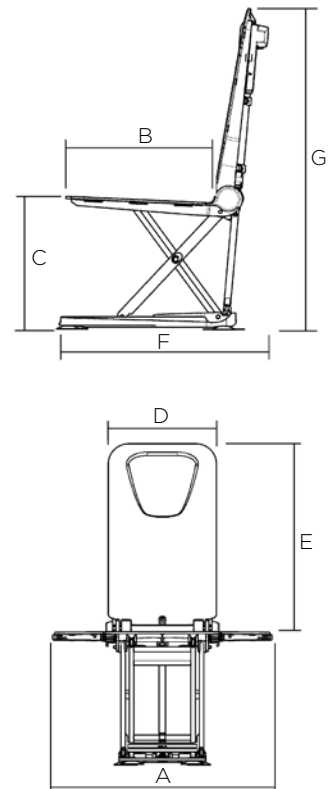

### Bolsa de transporte con ruedas

Con ruedas para el transporte y almacenamiento.  
Bolsa : 14586AQT

### Taco abductor para Aquatec Major & Orca

Evita deslizamientos, se atornillan al asiento.  
1525932 Altura 70 mm.  
1525933 Altura 120 mm.

## Características técnicas

Dimensiones	Aquatec Orca	Aquatec Orca F	Aquatec Orca XL
Ancho de asiento sin laterales	375 mm	375 mm	375 mm
Ancho de asiento con laterales	715 mm* (A)	715 mm (A)	715 mm (A)
Profundidad de asiento	490 mm (B)	490 mm (B)	490 mm (B)
Altura de asiento máxima	420 mm (C)	420 mm (C)	420 mm (C)
Altura de asiento mínima	60 mm	60 mm	60 mm
Ancho del respaldo	360 mm (D)	360 mm (D)	360 mm (D)
Altura del respaldo	665 mm (E)	665 mm (E)	665 mm (E)
Profundidad total (respaldo recto)	650 mm (F)	690 mm (F)	650 mm (F)
Profundidad total (respaldo reclinado)	920 mm	-	920 mm
Altura total con respaldo	1075 mm (G)	1075 mm (G)	1075 mm (G)
Area de la base	580 x 285 mm	580 x 285 mm	580 x 285 mm
Grosor de la funda	3 mm	3 mm	3 mm
Información adicional			
Peso total sin mando	10,8 kg	11,4 kg	11,6 kg
Peso total sin baterías	-	-	-
Peso, asiento	6,6 kg	7,2 kg	7,4 kg
Peso, respaldo	4,2 kg	4,2 kg	4,2 kg
Peso, mando	0,4 kg	0,4 kg	0,4 kg
Peso de usuario	140 kg	140 kg	170 kg
Angulo de inclinación	40°	-	40°
Color	Blanco/azul	Blanco	Blanco