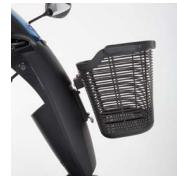

Code	Omschrijving	€
BASISMODEL		
1676207	◆ Comet PRO 4-wiel uitvoering, zonder kleurensset - maximaal gebruikersgewicht 160 kg	4.751,00
	Maximale snelheid 15 km/u	
	13" luchtbanden, zwart	
	Deluxe stoel , 360° draaibaar, vergrendelbaar elke 45°, zitting voor-/achterwaarts instelbaar	
	75 Ah AGM accu's incl. OptiCharger 8A lader	
	Snelheid reductie in de bochten	
	Richtingaanwijzer automatisch uit na circa 25 seconden	
	Remlichten	
	Claxon	
	Ergonomisch gevormd stuur	
	LCD display	
	Opbergbakje op de stuurkolom	
	Bedieningsvriendelijk dashboard met verhoogde knoppen	
	2-staps motorontkoppeling voorkomt ongewenst ontkoppelen	
	Vering d.m.v. schokbrekers voorzijde en instelbare vering achterzijde	
	Stuurkolom eenvoudig te verstellen met hendel	
	Standaard voorzien van handrem	
	Te vervoeren als bagage voor veilig vervoer	
WIELEN		
SPI654357	13" voorwiel, anti-lek band - zwart, 5" velg (prijs per wiel, 2 wielen noodzakelijk)	150,00
SPI654385	13" achterwiel LINKS, anti-lek band - zwart, 5" velg (prijs per wiel)	150,00
SPI654386	13" achterwiel RECHTS, anti-lek band - zwart, 5" velg (prijs per wiel)	150,00
VERWISSELBARE ACCENT KLEUREN (als accessoire leverbaar, 6-delig)		
SPI604096	Alium Blue	102,00
SPI654684	Garnet Red	102,00
SPI608822	Jade Green - Classic line	102,00
SPI608821	Marble White - Classic line	102,00
SPI608831	Diamond Silver - Classic line	102,00
BUMPERS		
SPI528298	Stalen bumper voorzijde Comet 4W	67,00
SPI528299	Stalen bumper achterzijde	67,00
ACCESSOIRES EN TOEBEHOREN (als accessoire leverbaar)		
SPI518241	Achteruitkijkspiegel	37,00
SPI637911	Luxe achteruitkijkspiegels (set)	84,00
SPI543160	Windscherm, incl. montageset	93,00
SPI528274	Stok/krukhouders	92,00
SPI507388	Bevestigingsklem t.b.v. stok-/krukhouders	35,00

Windscherm

Stok-/krukhouter

Rollatorhouder

Zuurstoffleshouder

Grote mand XL

Afsluitbare bagagebox

Boodschappen mand