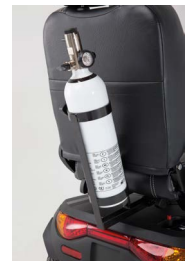

Zuurstoffleshouder