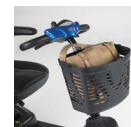

Code	Omschrijving	€
BASISMODEL		
1676158	COLIBRI met 12 Ah accu en 200 x 50 mm banden, 4-wiel uitvoering incl. 2A acculader	1549,00
1676149	COLIBRI met 18 Ah accu en 210 x 65 mm banden, 4-wiel uitvoering incl. 5A acculader	1864,00
	- Motor 8 km/u	
	- Accu AGM	
	- Comfortabele en draaibare zitting met in breedte verstelbare armsteunen	
	- Delta stuur, instelbaar in 3 posities	
	- LiteLock systeem voor gemakkelijk en zonder gereedschap demonteren	
	- Boodschappenmandje voorzijde, zwart	
	- Accent kleur los bij te bestellen	
	- Wielen massief zwart	
	- Nederlandstalige gebruikershandleiding	
VERWISSELBARE ACCENT KLEUREN		
SPI577171	Sapphire Blue	58,00
SPI577169	Jasper Red	58,00
SPI577168	Marble White	58,00
SPI577170	Jade Green	58,00
EXTRA STOELVERING (onder zitting gemonteerd)		
SPI577212	Extra stoelvering zitting (laag), zithoogte 425 mm	83,00
SPI577213	Extra stoelvering zitting (middel), zithoogte 450 mm	83,00
SPI577214	Extra stoelvering zitting (hoog), zithoogte 475 mm	83,00
ACCESSOIRES		
SPI543153	Cilinderslot met 2 persoonlijke sleutels	26,00
SPI528274	Stok-/krukkenhouder (niet monteerbaar zonder bevestigingsklem), niet i.c.m. boodschappenmand, achterzijde	92,00
SPI507388	Bevestigingsklem t.b.v. stok-/krukkenhouder	35,00
SPI572971	Houder voor zuurstoffles, niet i.c.m. boodschappenmand, achterzijde	145,00
SPI604197	Boodschappenmand, achterzijde. Niet i.c.m. Stok-/krukkenhouder en houder voor zuurstoffles	78,00
SPI509434	Duurzame opberghoes voor opslag buitenshuis	120,00
MONTAGE / SERVICE bij Invacare		
	Uitschakelen waarschuwingssignaal achteruitrijden	86,00
	Omdraaien positie gashendel	86,00

LiteLock systeem voor demontage

Wielen massief, zwart

Accu 12Ah en 18Ah

Verwisselbare accent kleuren

Draaibare stoelzitting

Extra stoelvering zitting

Boodschappenmandje voor

Cilinderslot

Boodschappenmandje achterzijde

Stok-/krukkenhouder

Duurzame opberghoes