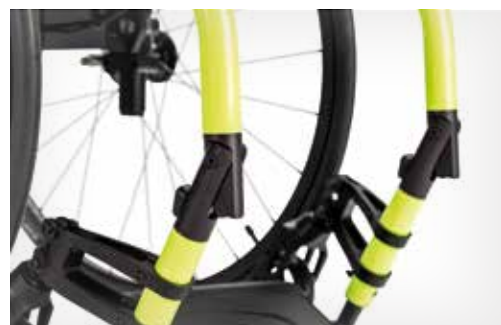

# CHAMPION

Een vastframe rolstoel die vouwt

Transport afmeting met standaard frame

Uniek horizontaal vouwmechanisme

Vouwbaar voorframe - optioneel

Het kleinste pakketje ter wereld

Vooranzicht van een ingevouwen küschall Champion SK