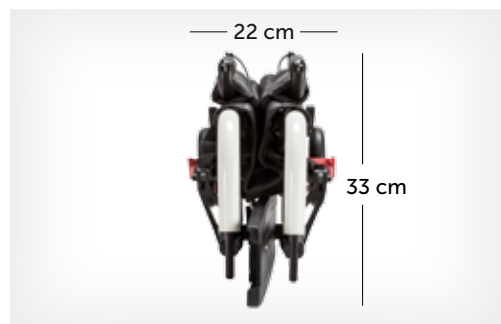

# CHAMPION

Een vastframe rolstoel die vouwt

Transport afmeting met standaard frame

Uniek horizontaal vouwmechanisme

Vouwbaar voorframe - optioneel

Het kleinste pakketje ter wereld

Vooranzicht van een ingevouwen küschall Champion SK

### Totale breedte (dichtgevouwen)

ca. 285 mm